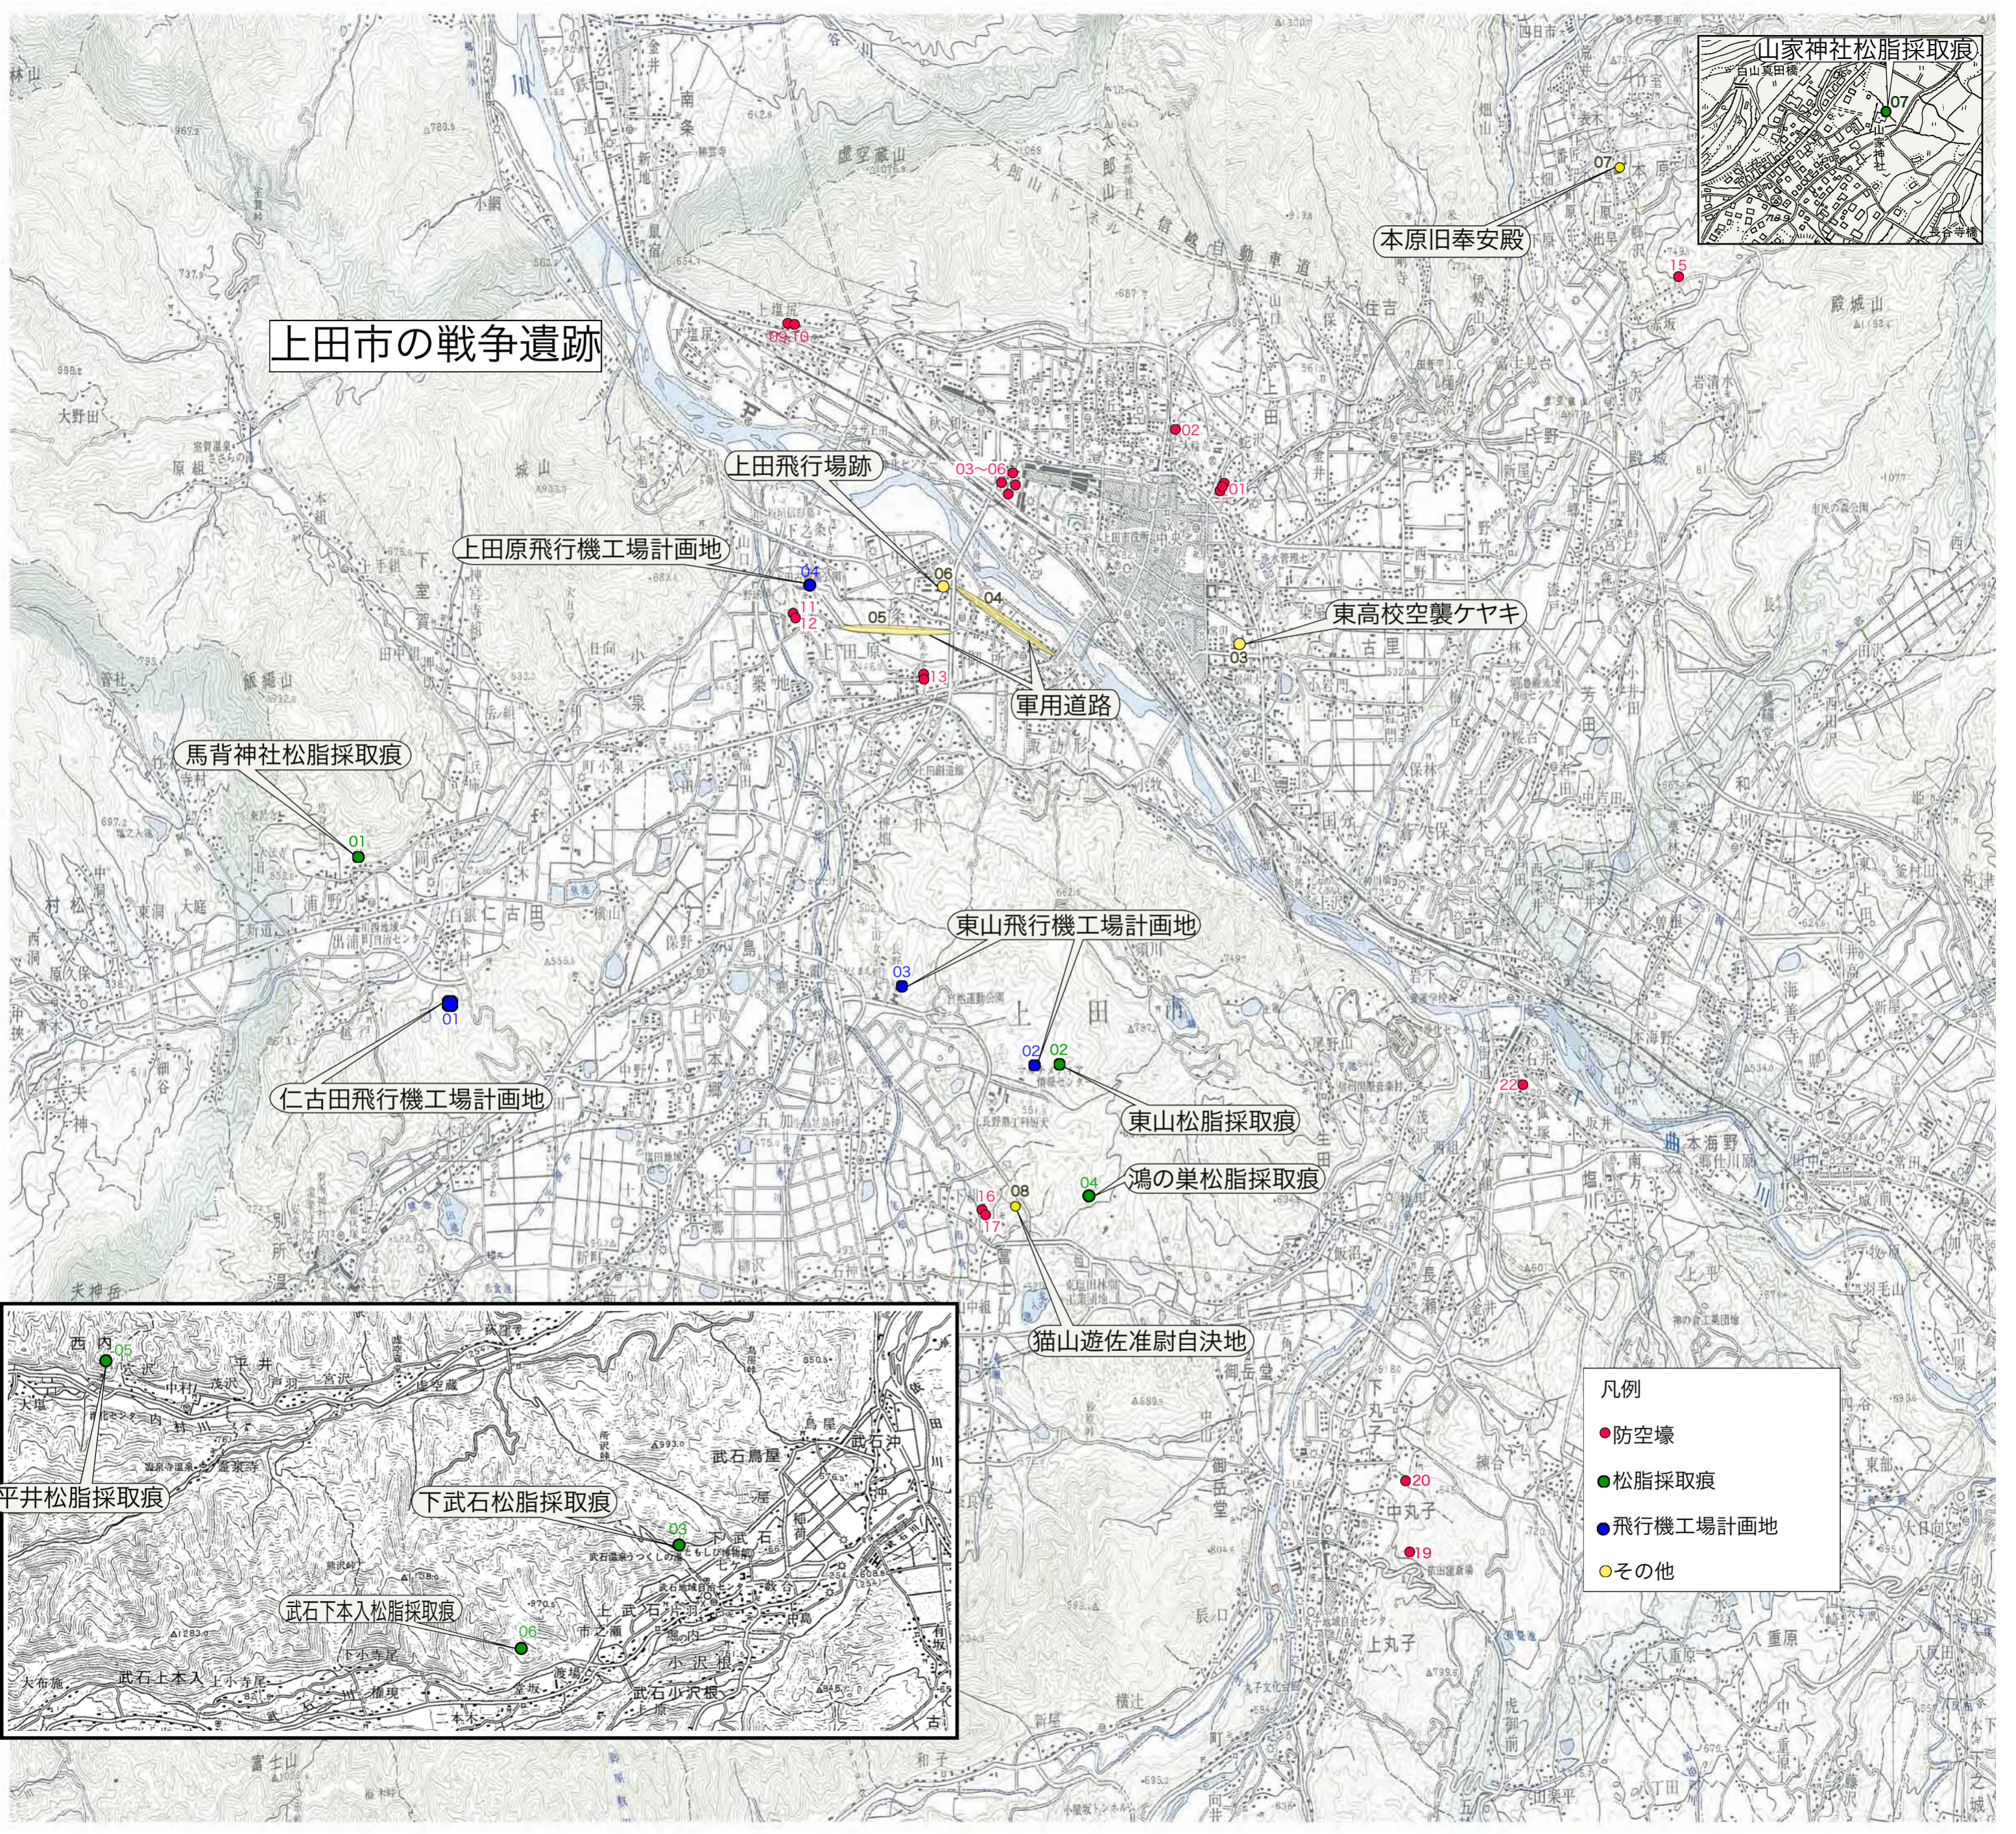

上田市の戦争遺跡

本原旧奉安殿

上田飛行場跡

上田原飛行機工場計画地

東高校空襲ケヤキ

軍用道路

馬背神社松脂採取痕

東山飛行機工場計画地

仁古田飛行機工場計画地

東山松脂採取痕

鴻の巣松脂採取痕

猫山遊佐准尉自決地

- 凡例
- 防空壕
 - 松脂採取痕
 - 飛行機工場計画地
 - その他

平井松脂採取痕

下武石松脂採取痕

武石下本入松脂採取痕