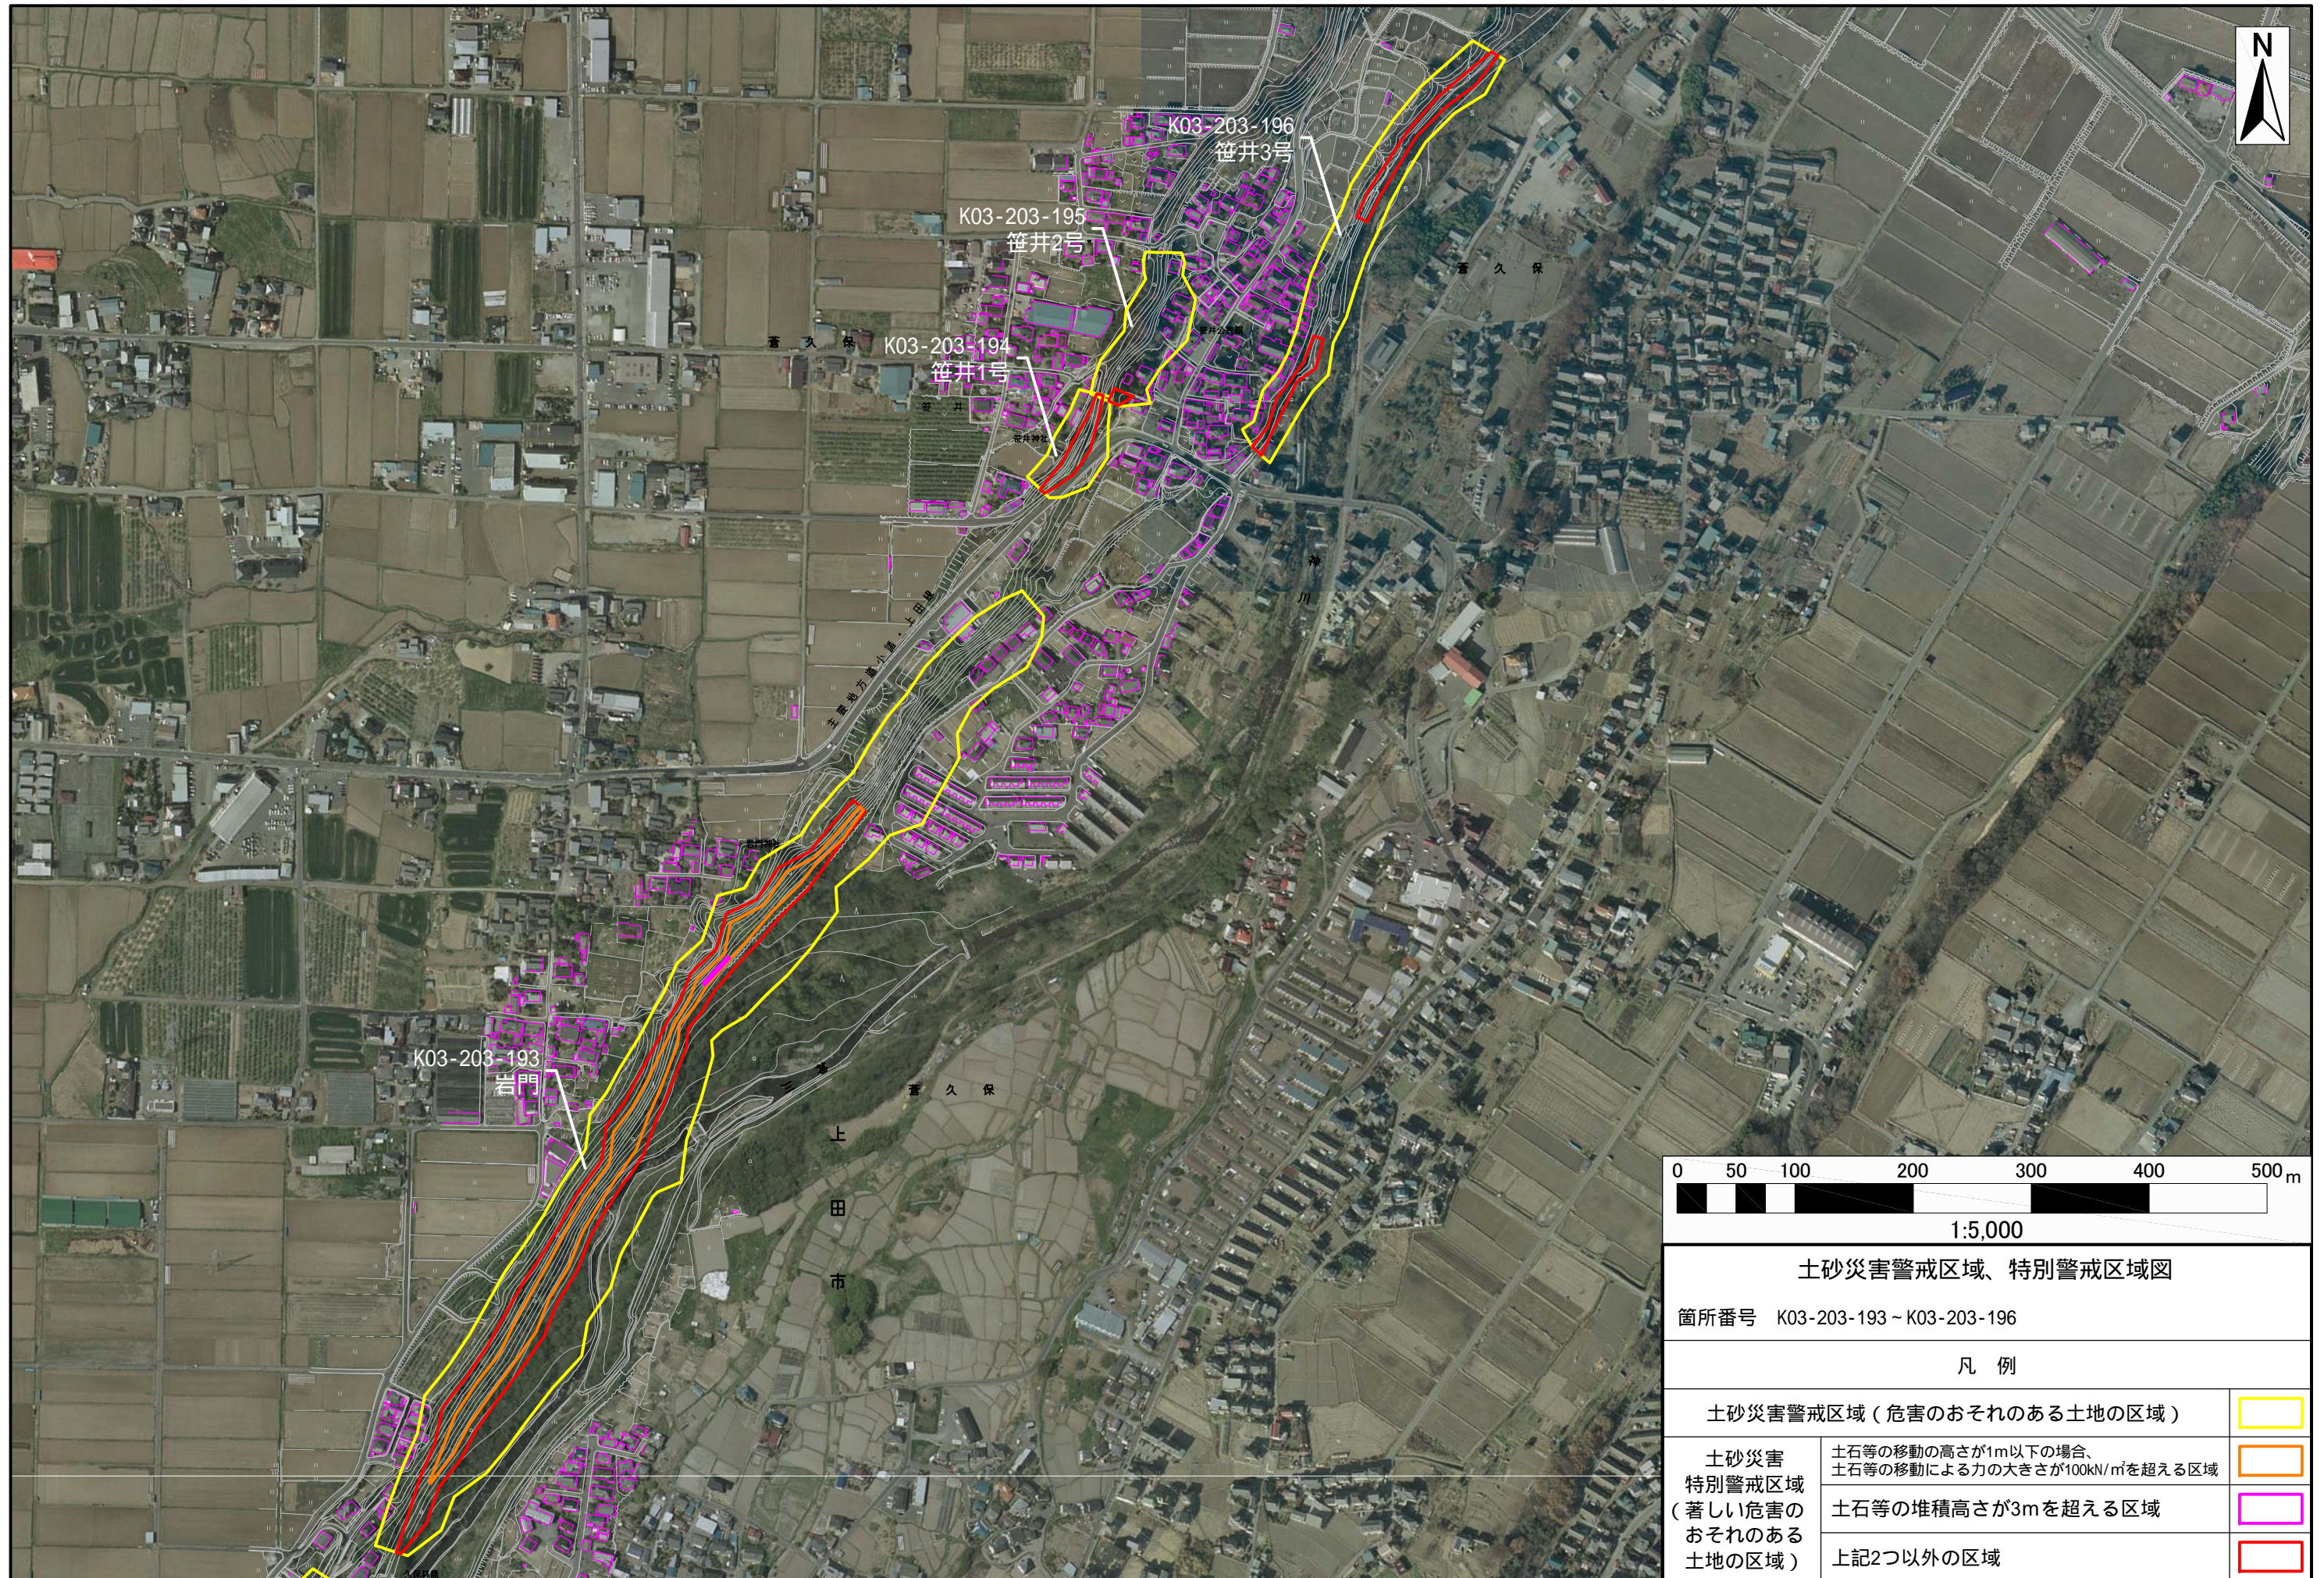

一部解除後

土砂災害警戒区域・特別警戒区域（急傾斜地の崩壊） 上田市

平成13年に撮影した航空写真上に指定区域を示したものである。