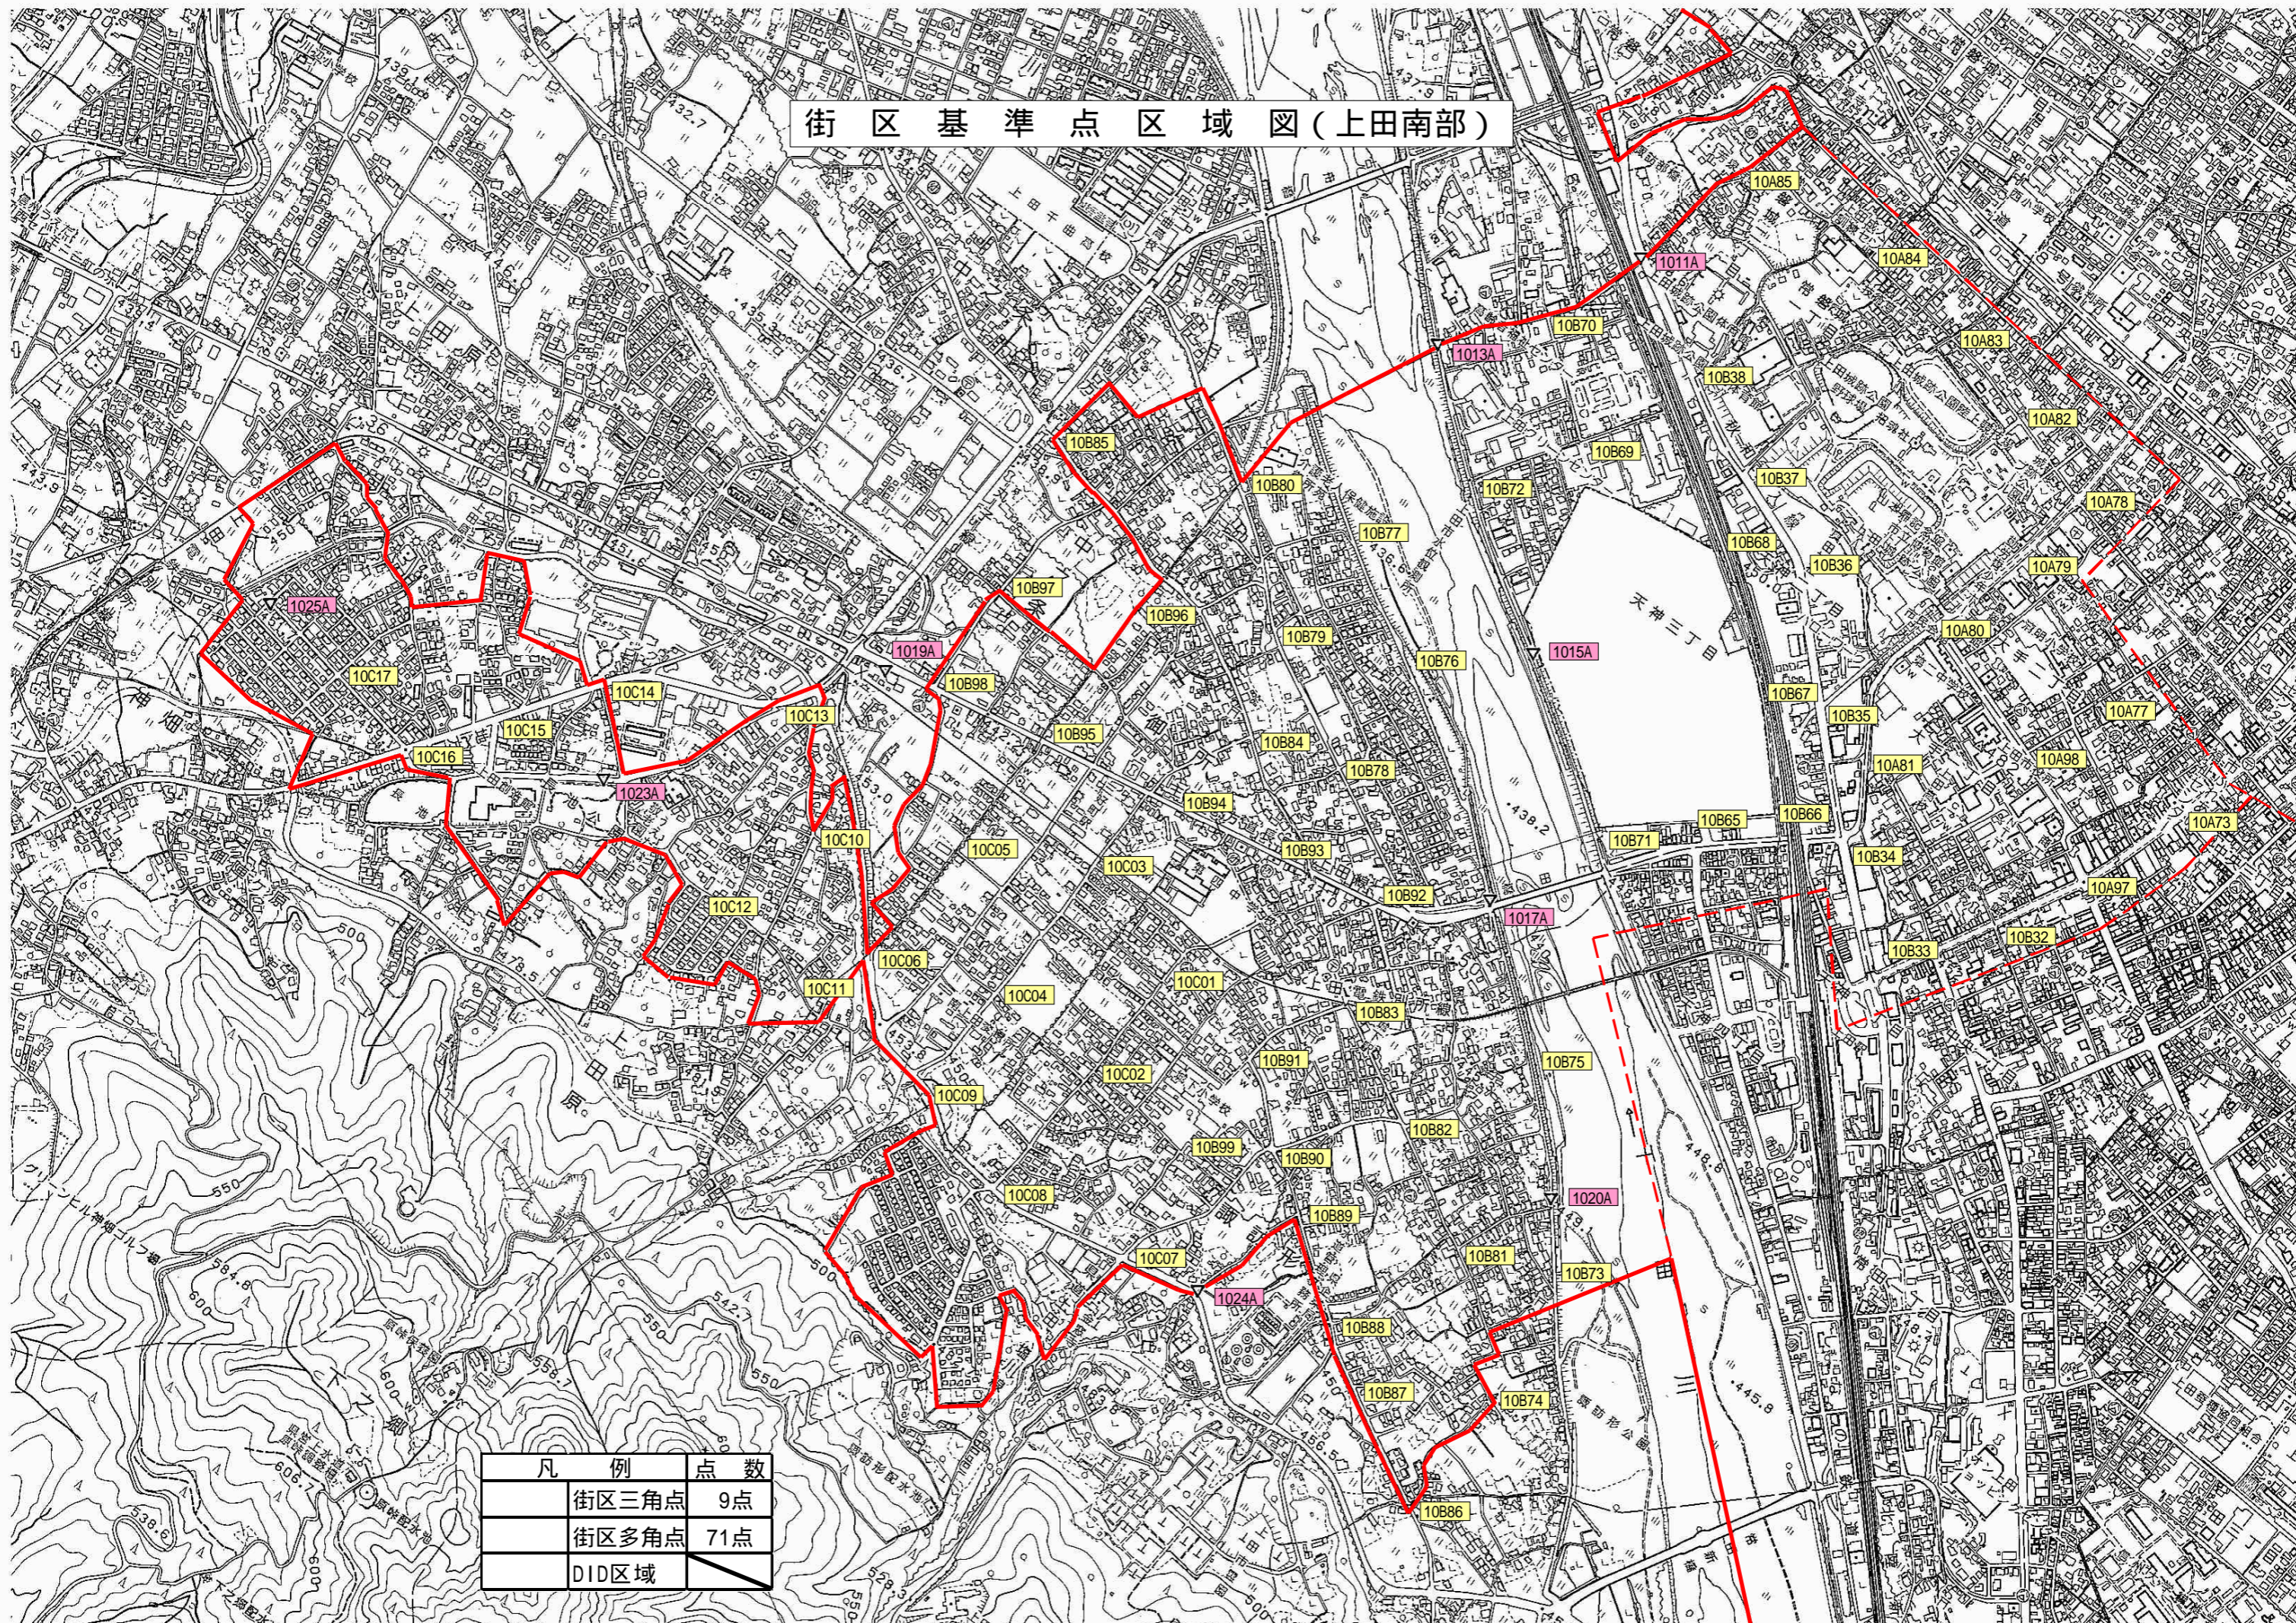

# 常磐街区基準点区域図(上田北部)

凡例	点数
街区三角点	11点
街区多角点	81点
DID区域	

天神三丁目

上田東高校

# 街区基準点区域図(上田東部)

凡 例	点 数
街区三角点	7点
街区多角点	73点
DID区域	—

# 街区基準点区域図(上田南部)

凡例	点数
街区三角点	9点
街区多角点	71点
DID区域	