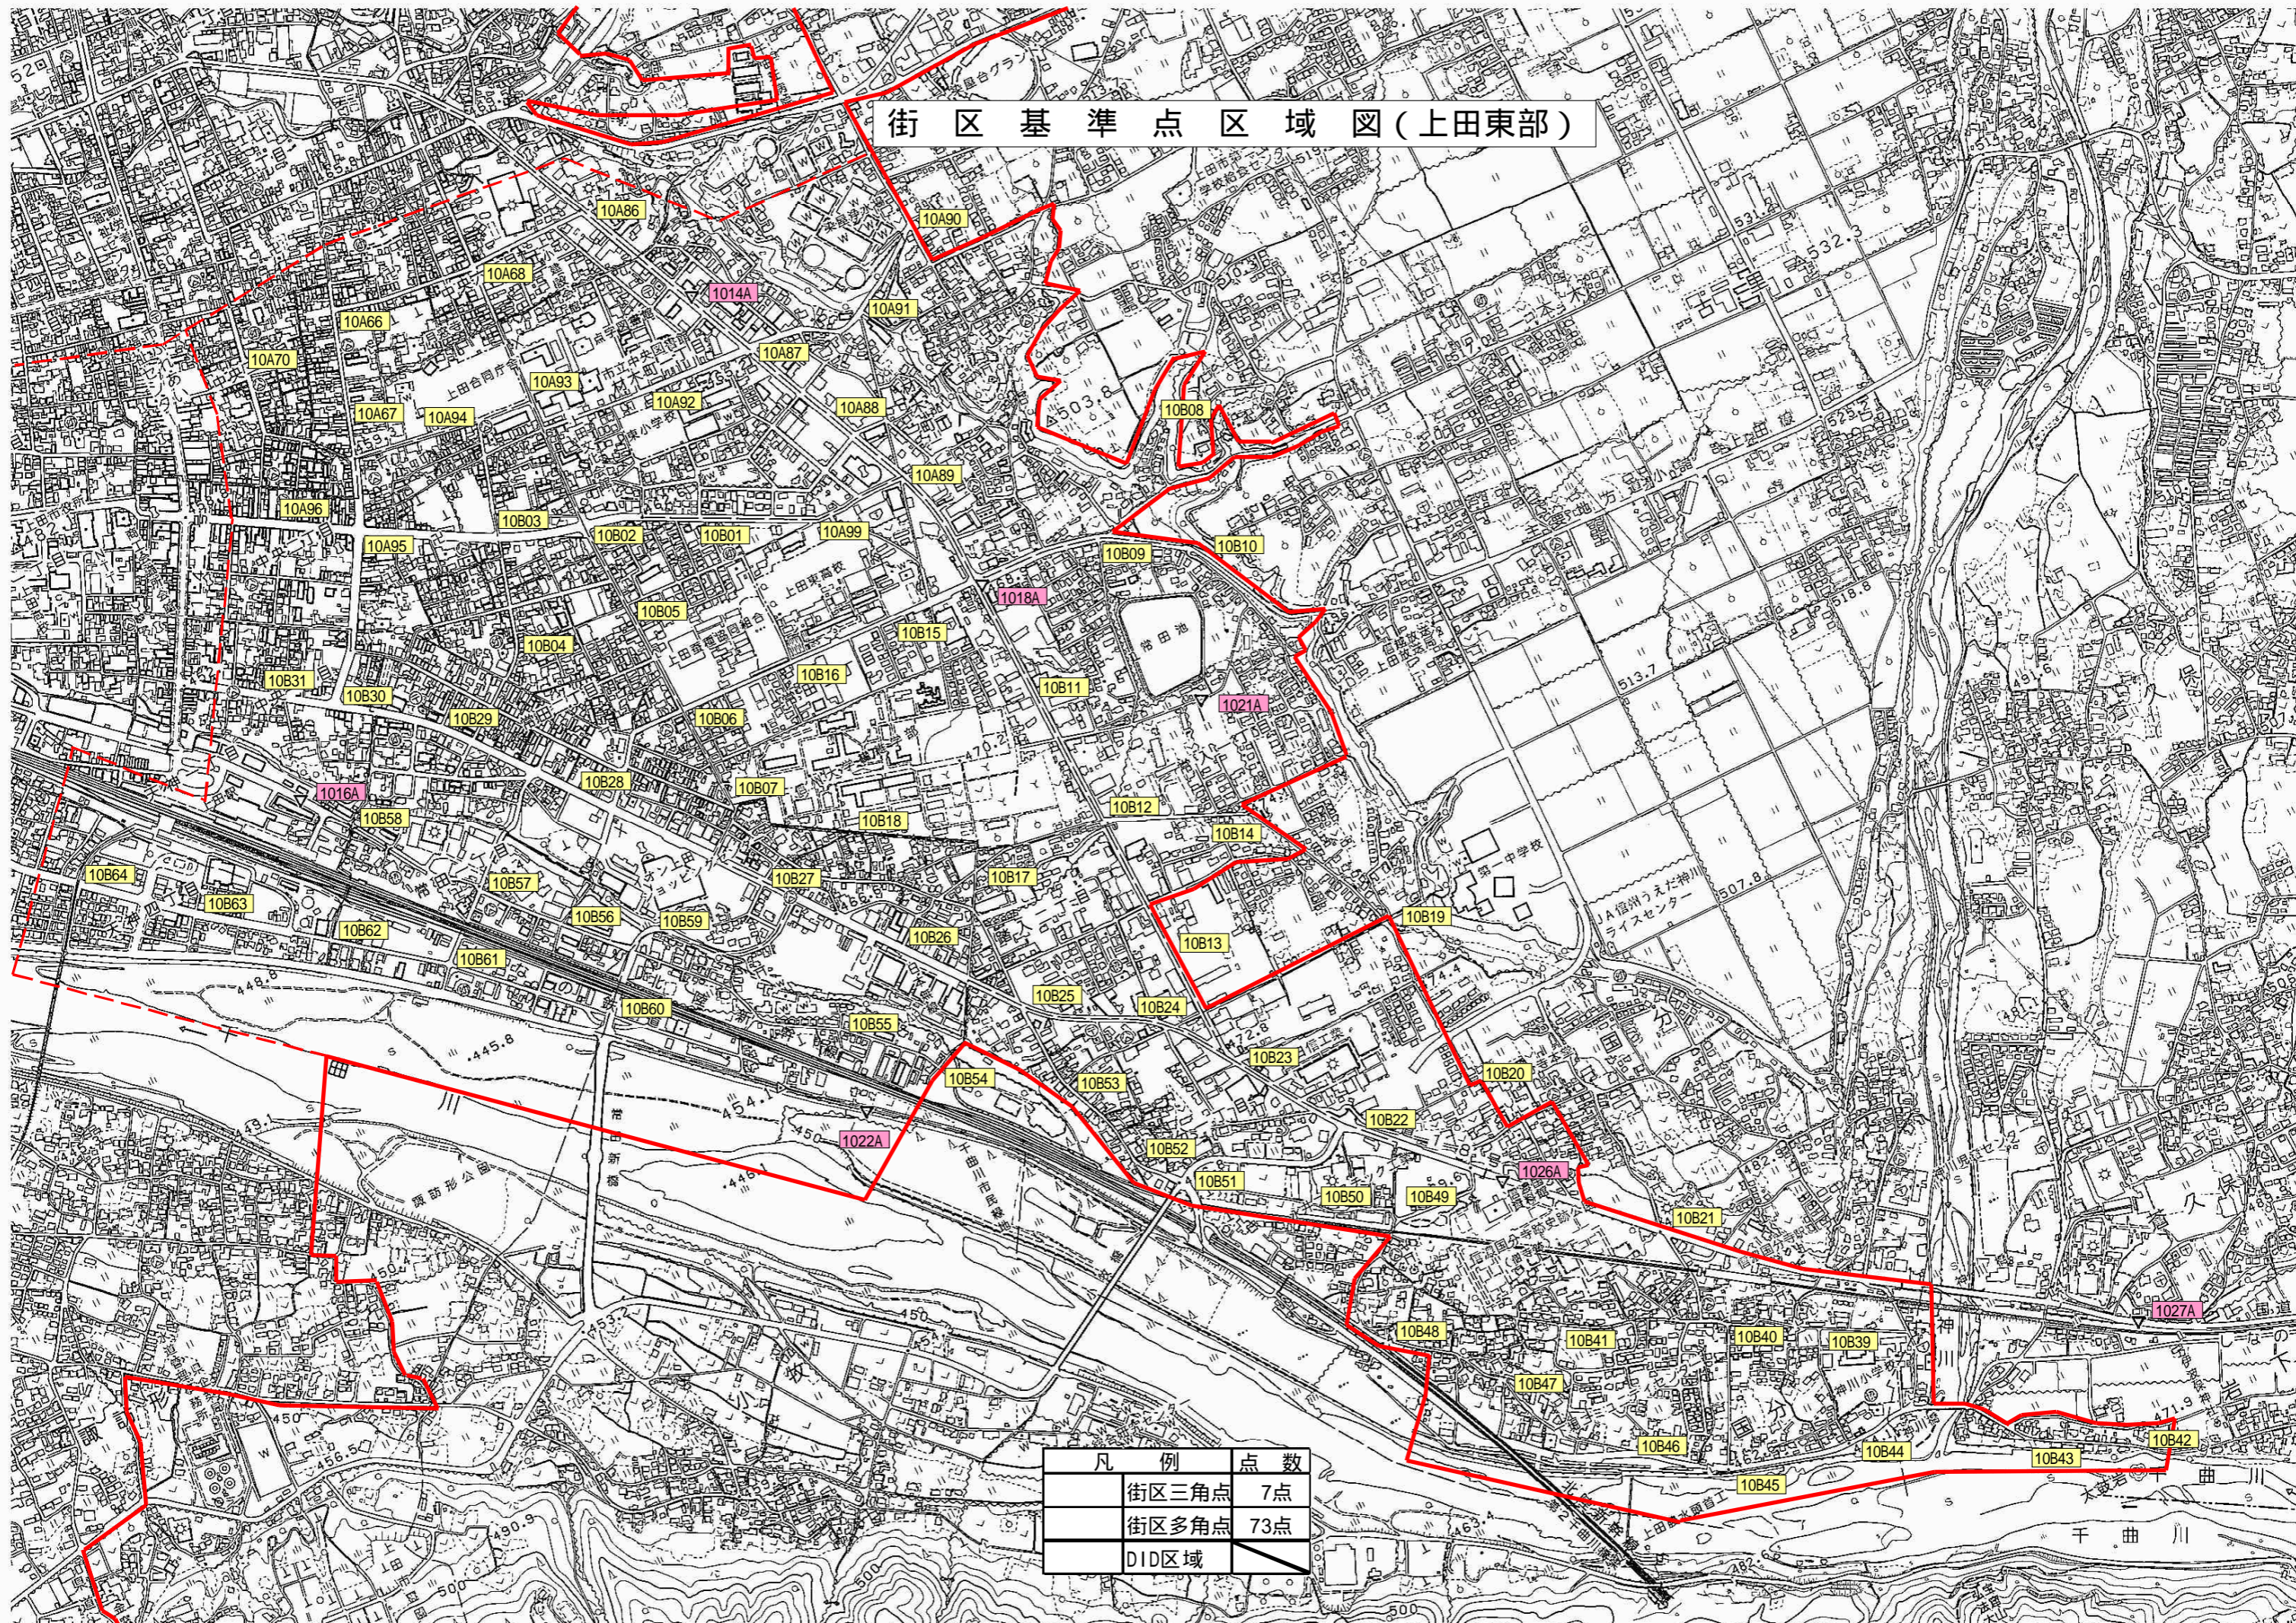

# 常磐街区基準点区域図(上田北部)

凡例	点数
街区三角点	11点
街区多角点	81点
DID区域	

天神三丁目

上田東高校

# 街区基準点区域図(上田東部)

凡 例	点 数
街区三角点	7点
街区多角点	73点
DID区域	—

# 街区基準点区域図(上田南部)

凡例	点数
街区三角点	9点
街区多角点	71点
DID区域	