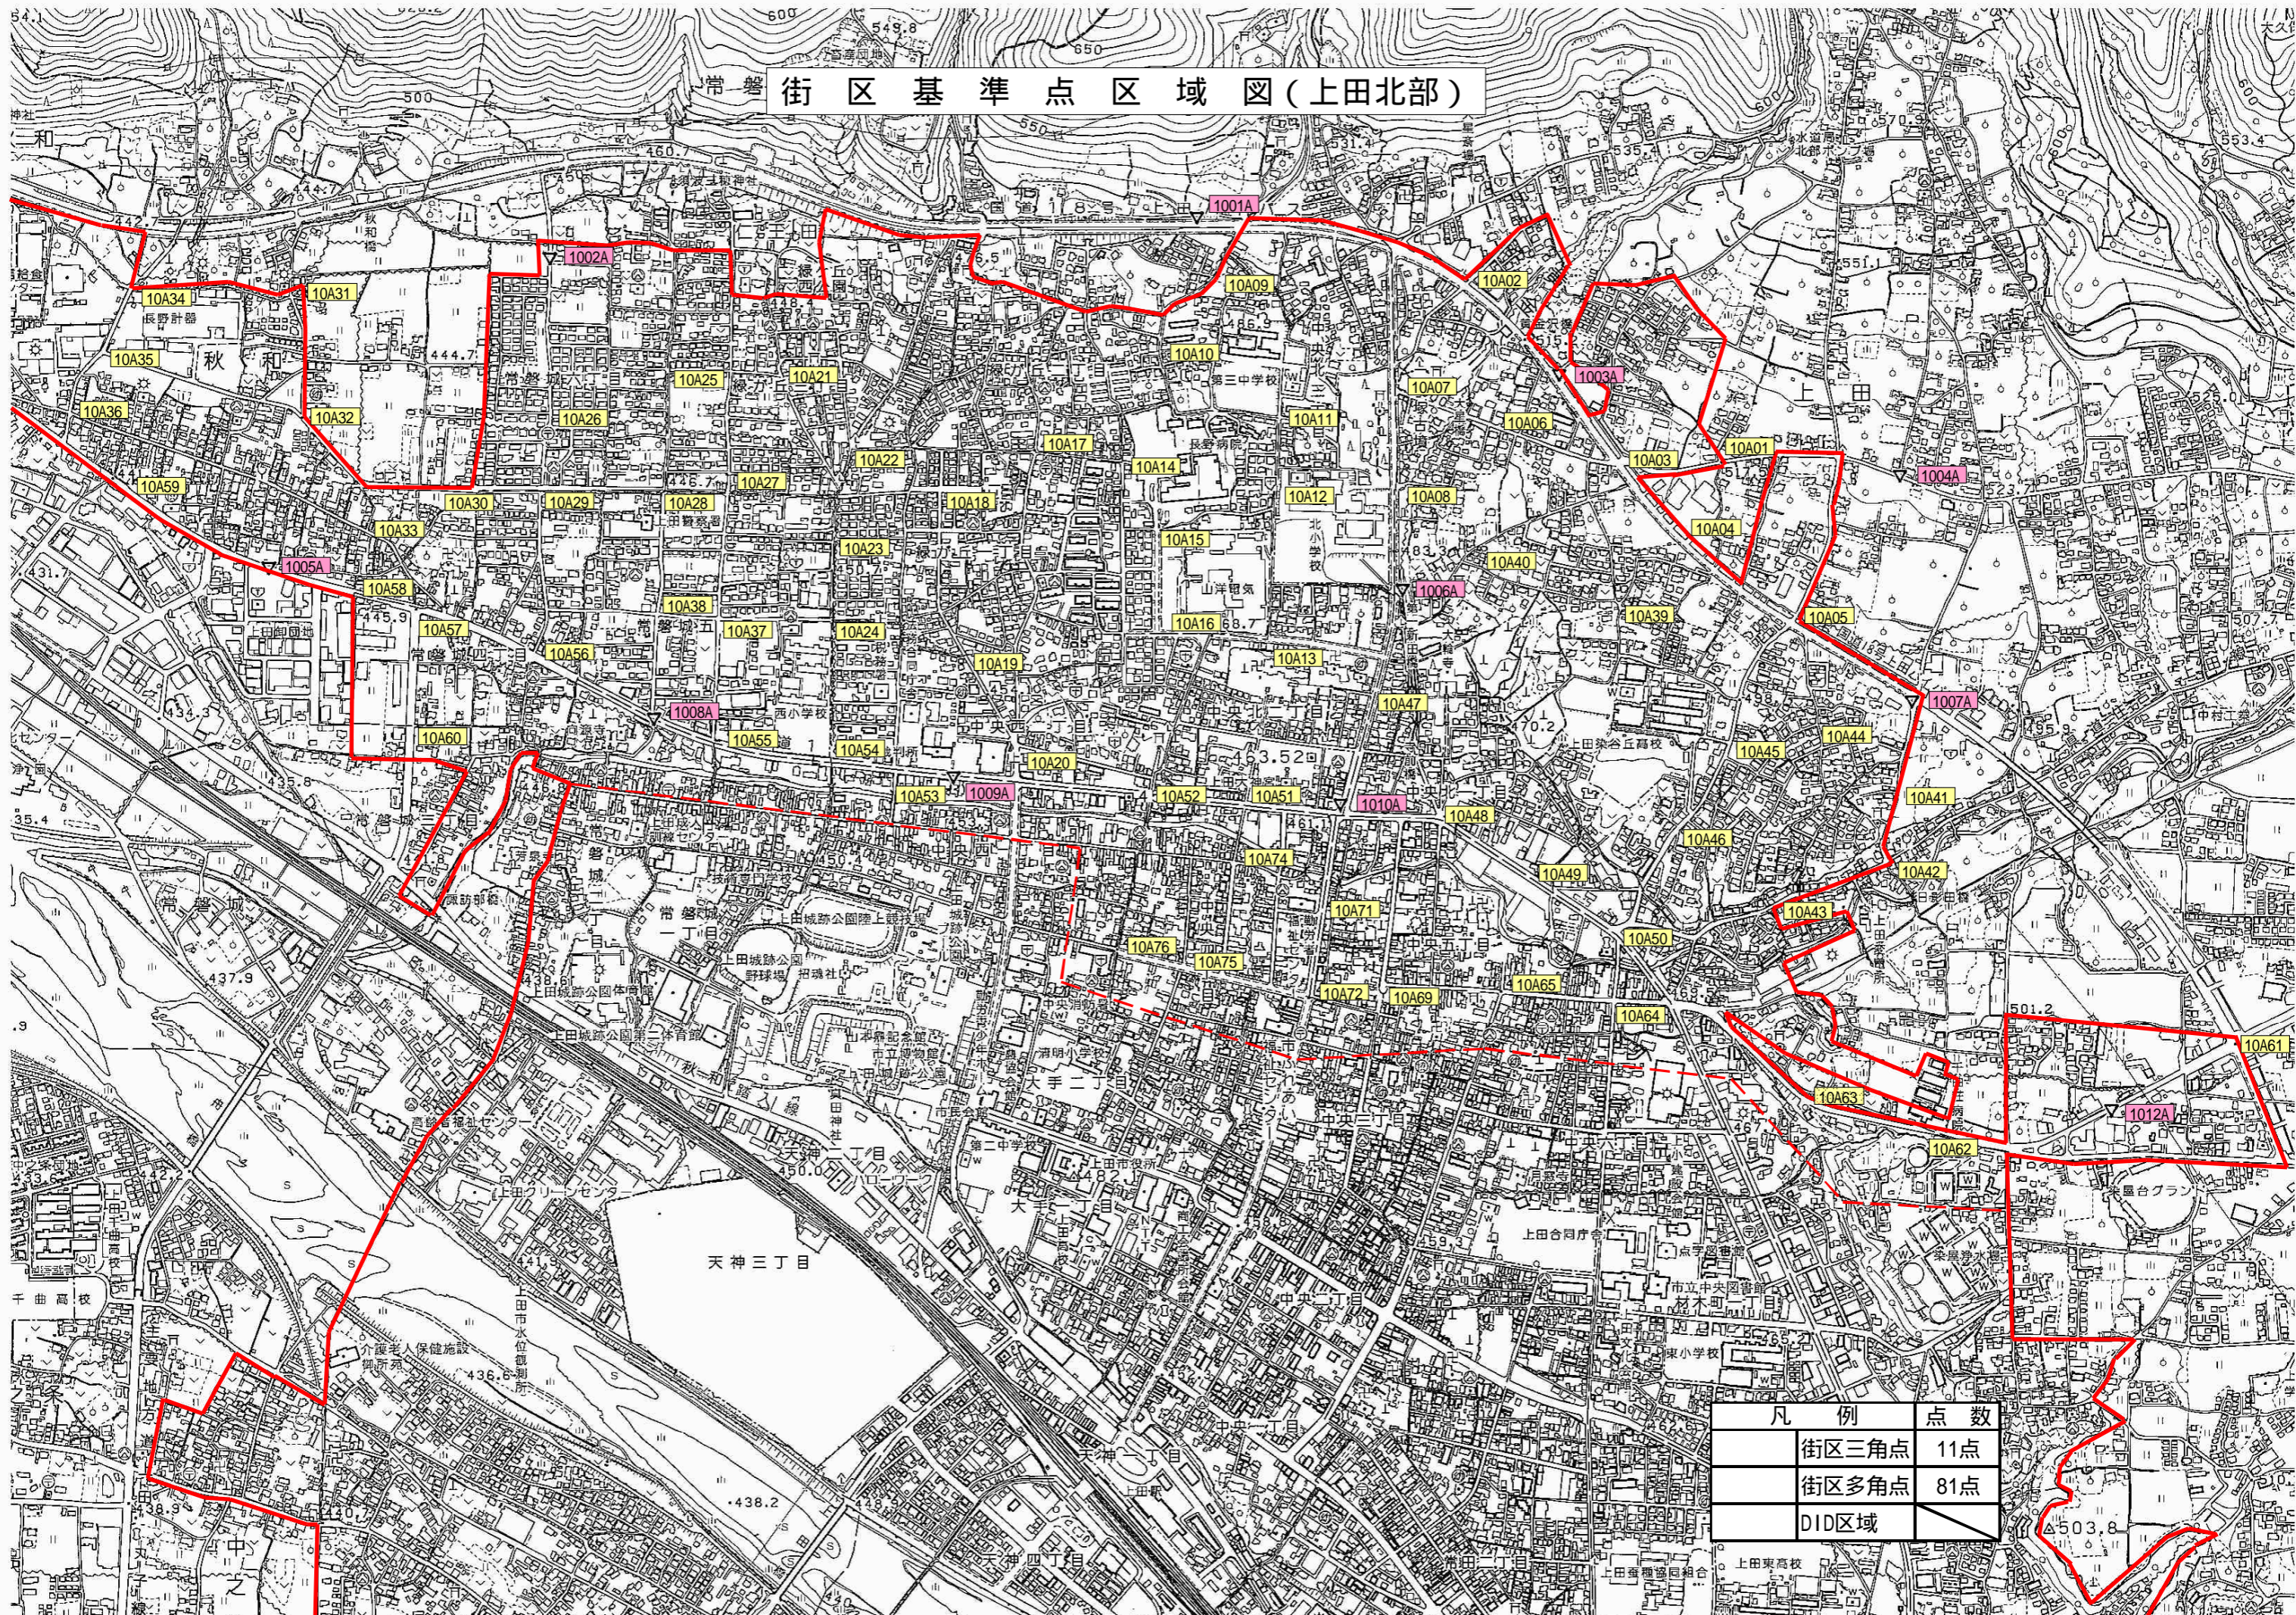

# 常磐街区基準点区域図(上田北部)

凡例	点数
街区三角点	11点
街区多角点	81点
DID区域	

天神三丁目

上田東高校

# 街区基準点区域図(上田東部)

凡 例	点 数
街区三角点	7点
街区多角点	73点
DID区域	—

# 街区基準点区域図(上田南部)

凡例	点数
街区三角点	9点
街区多角点	71点
DID区域	