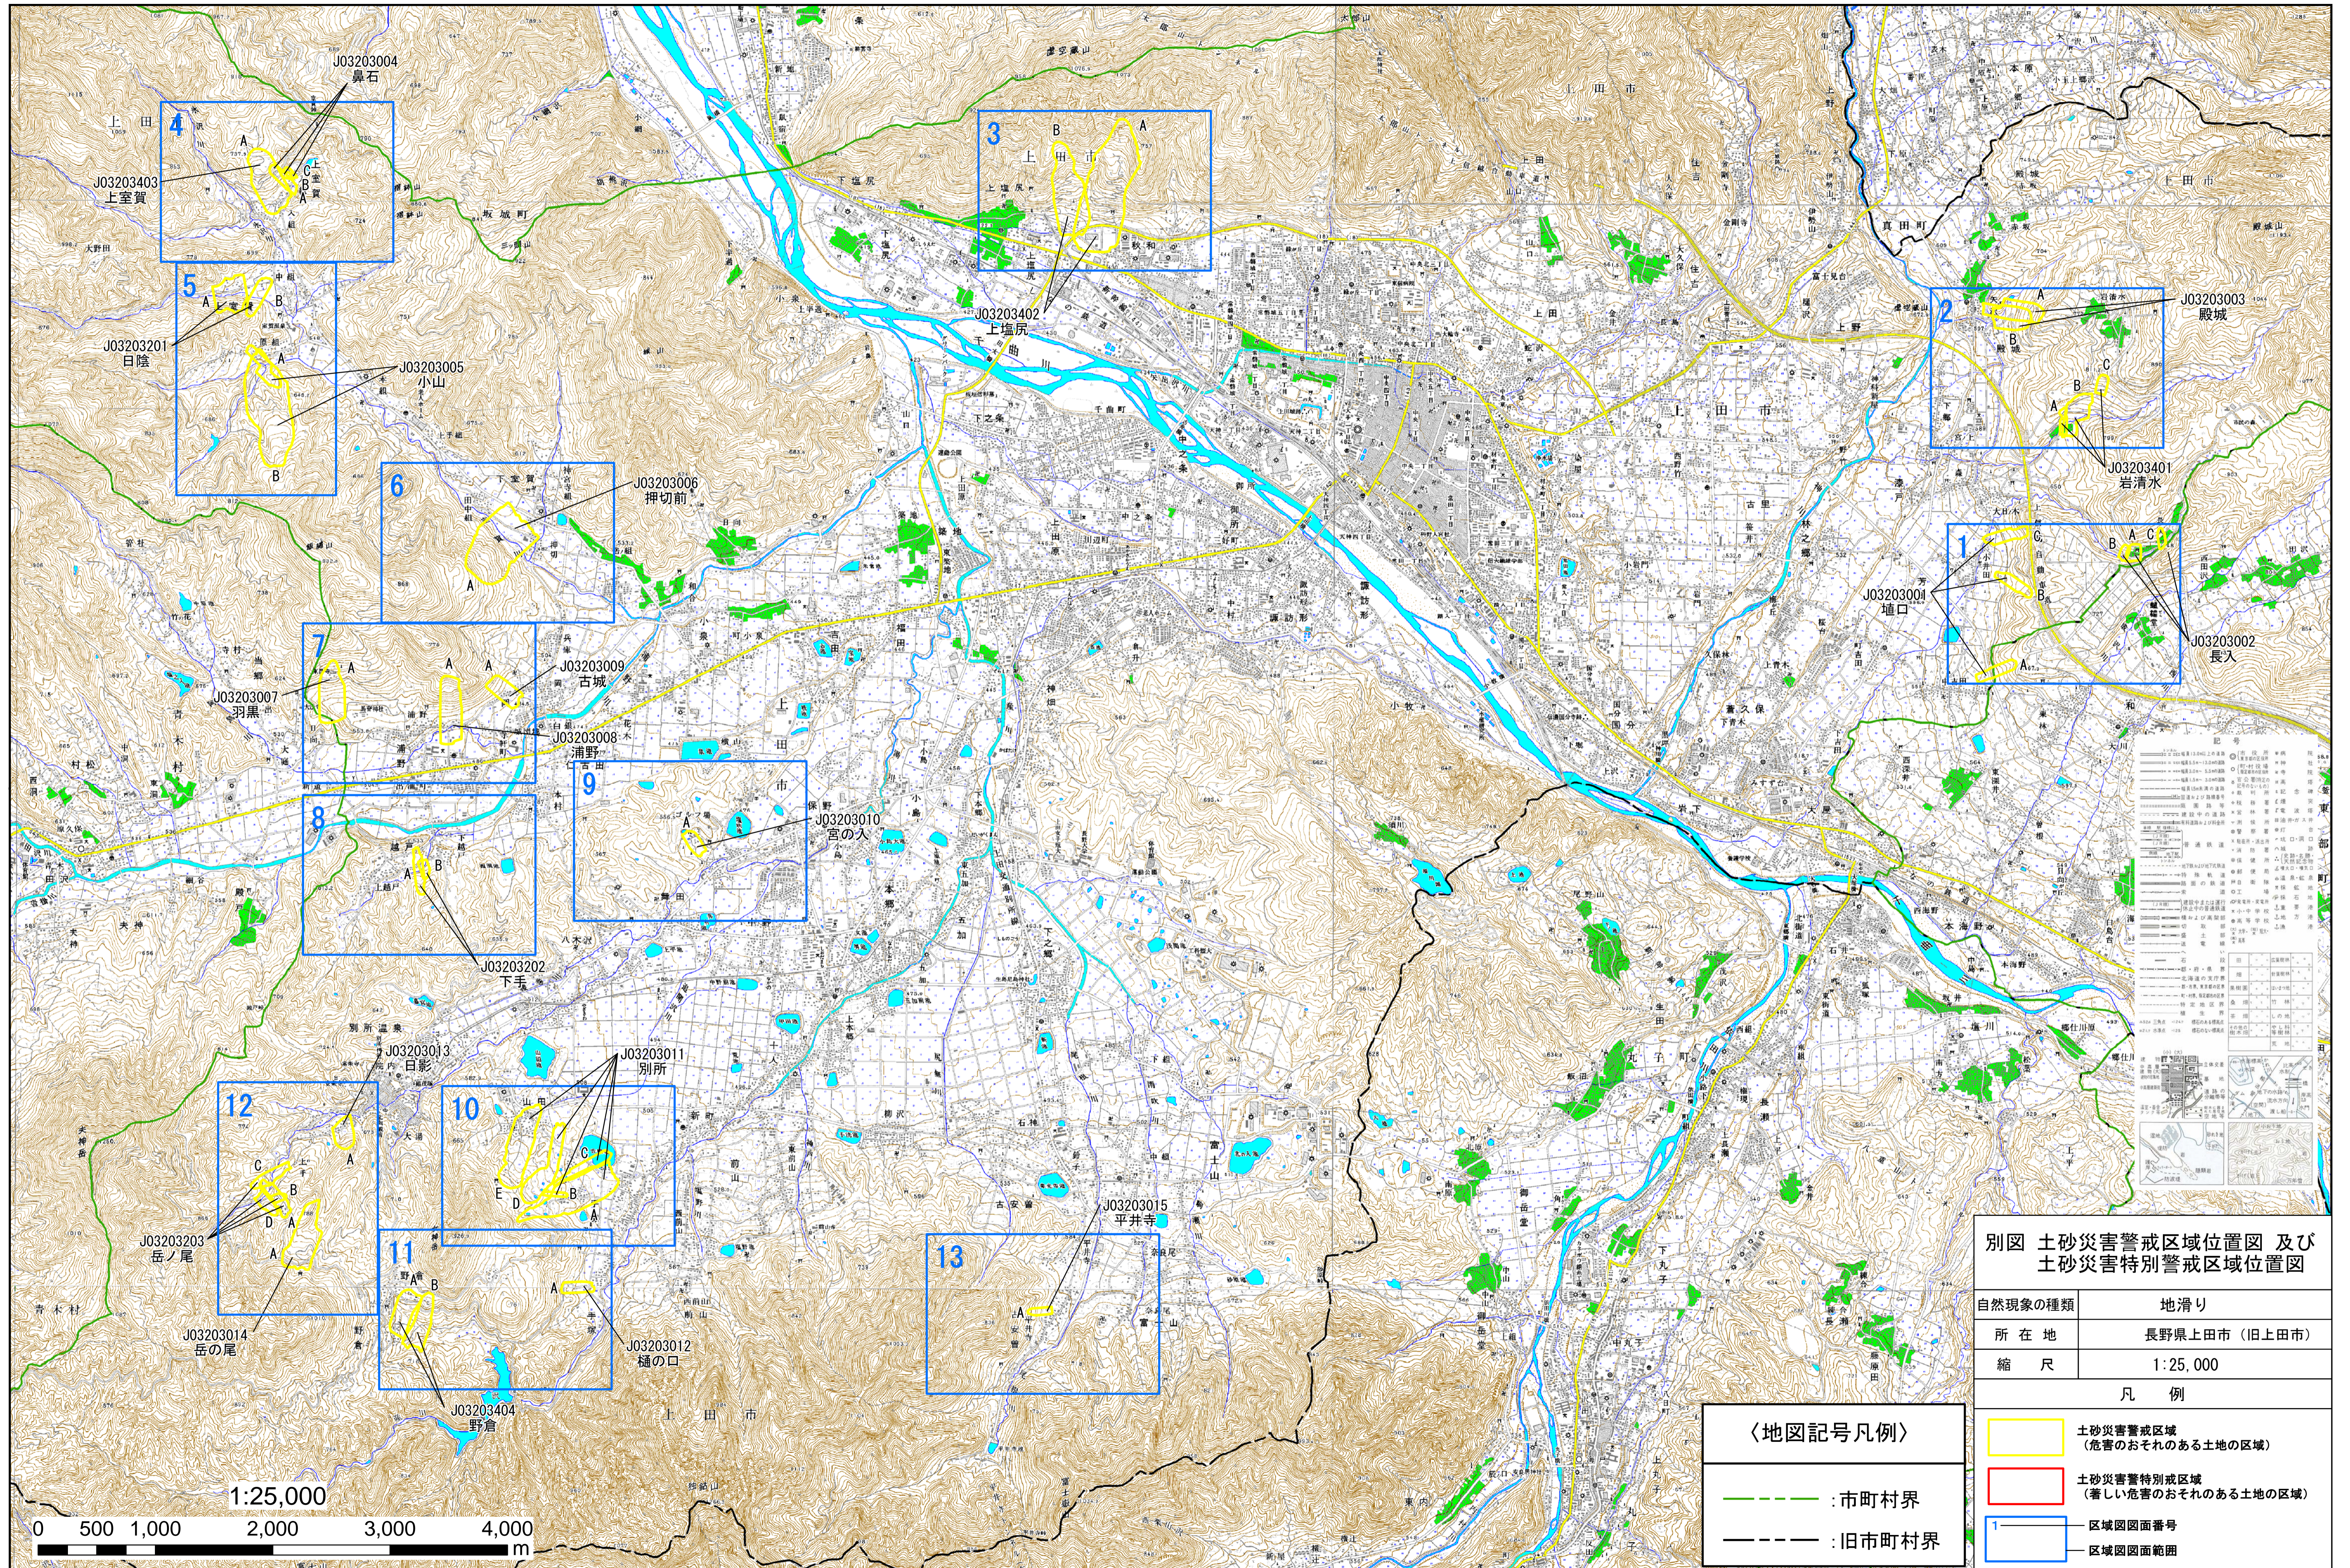

# 別図 土砂災害警戒区域位置図 及び 土砂災害特別警戒区域位置図 (地滑り)

別図 土砂災害警戒区域位置図 及び 土砂災害特別警戒区域位置図

自然現象の種類	地滑り
所在地	長野県上田市 (旧上田市)
縮尺	1:25,000

凡例

	土砂災害警戒区域 (危害のおそれのある土地の区域)
	土砂災害特別警戒区域 (著しい危害のおそれのある土地の区域)
	区域図画面番号
	区域図画面範囲

〈地図記号凡例〉

	:市町村界
	:旧市町村界