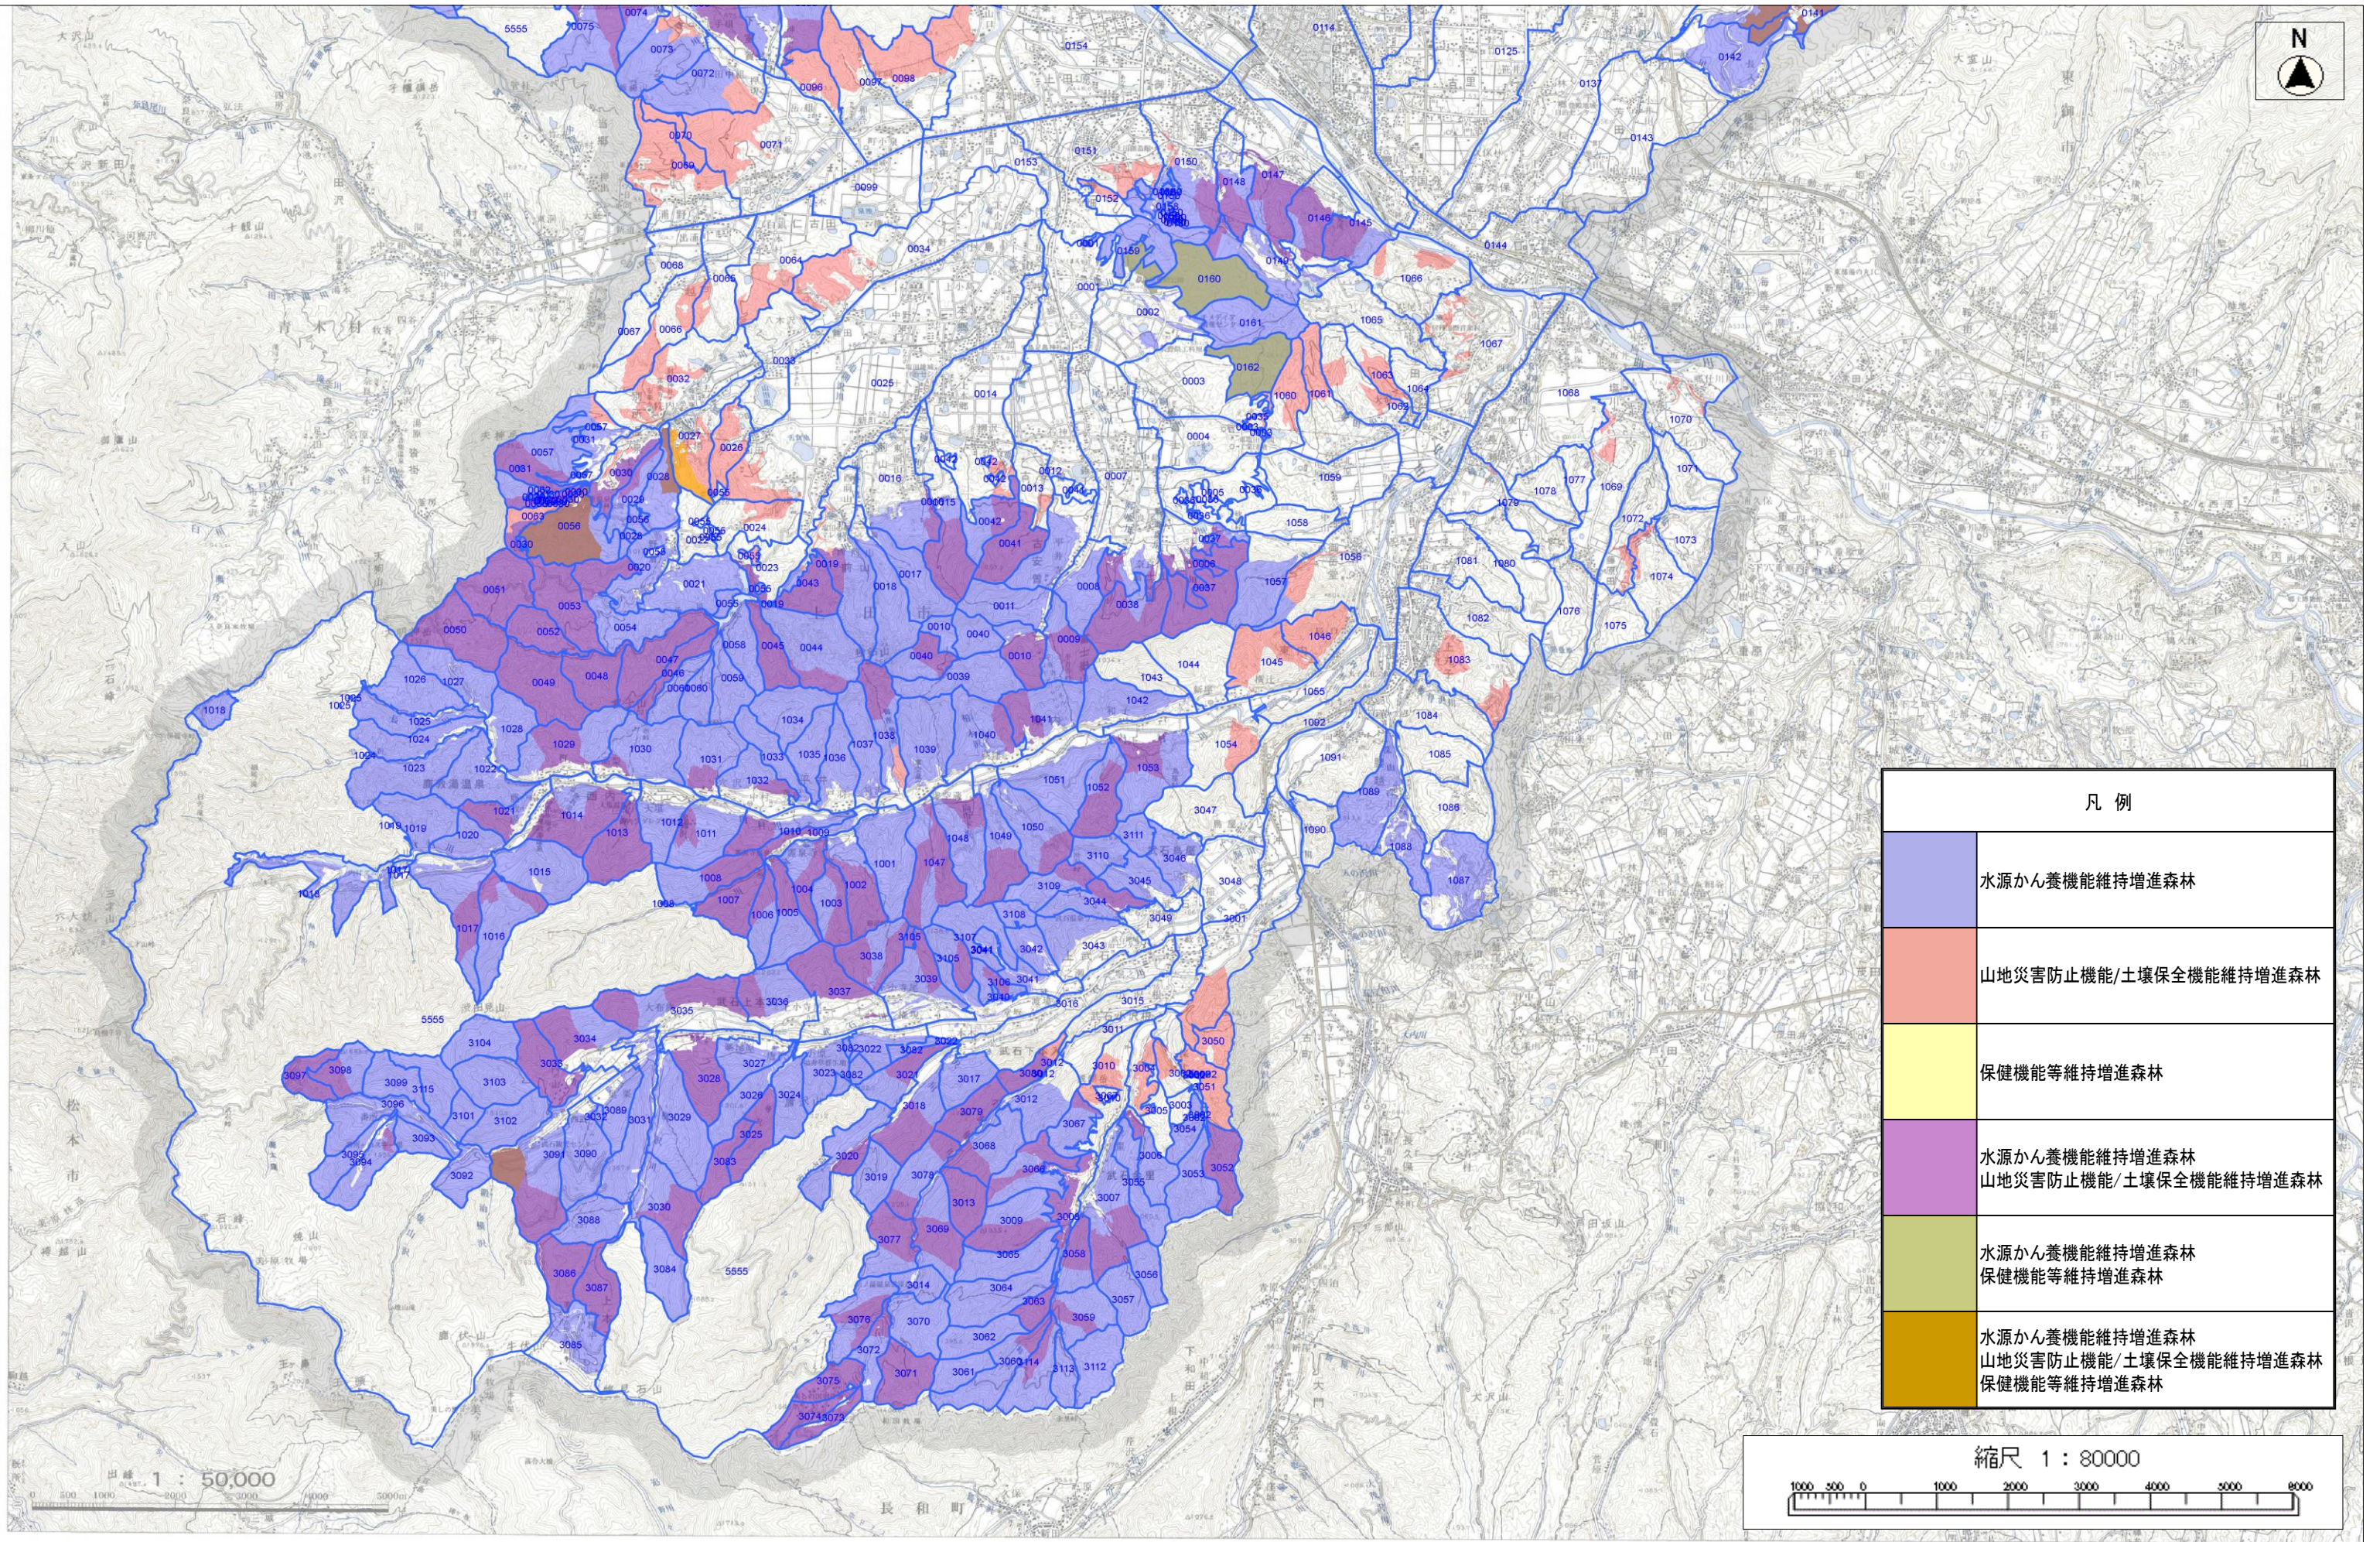

上田市 森林整備計画概要図 1 (公益的機能別森林区分図 1/2)

上田市 森林整備計画概要図 1 (公益的機能別森林区分図 2/2)

凡例	
	水源かん養機能維持増進森林
	山地災害防止機能/土壌保全機能維持増進森林
	保健機能等維持増進森林
	水源かん養機能維持増進森林 山地災害防止機能/土壌保全機能維持増進森林
	水源かん養機能維持増進森林 保健機能等維持増進森林
	水源かん養機能維持増進森林 山地災害防止機能/土壌保全機能維持増進森林 保健機能等維持増進森林

上
田
市
行
政
界
限