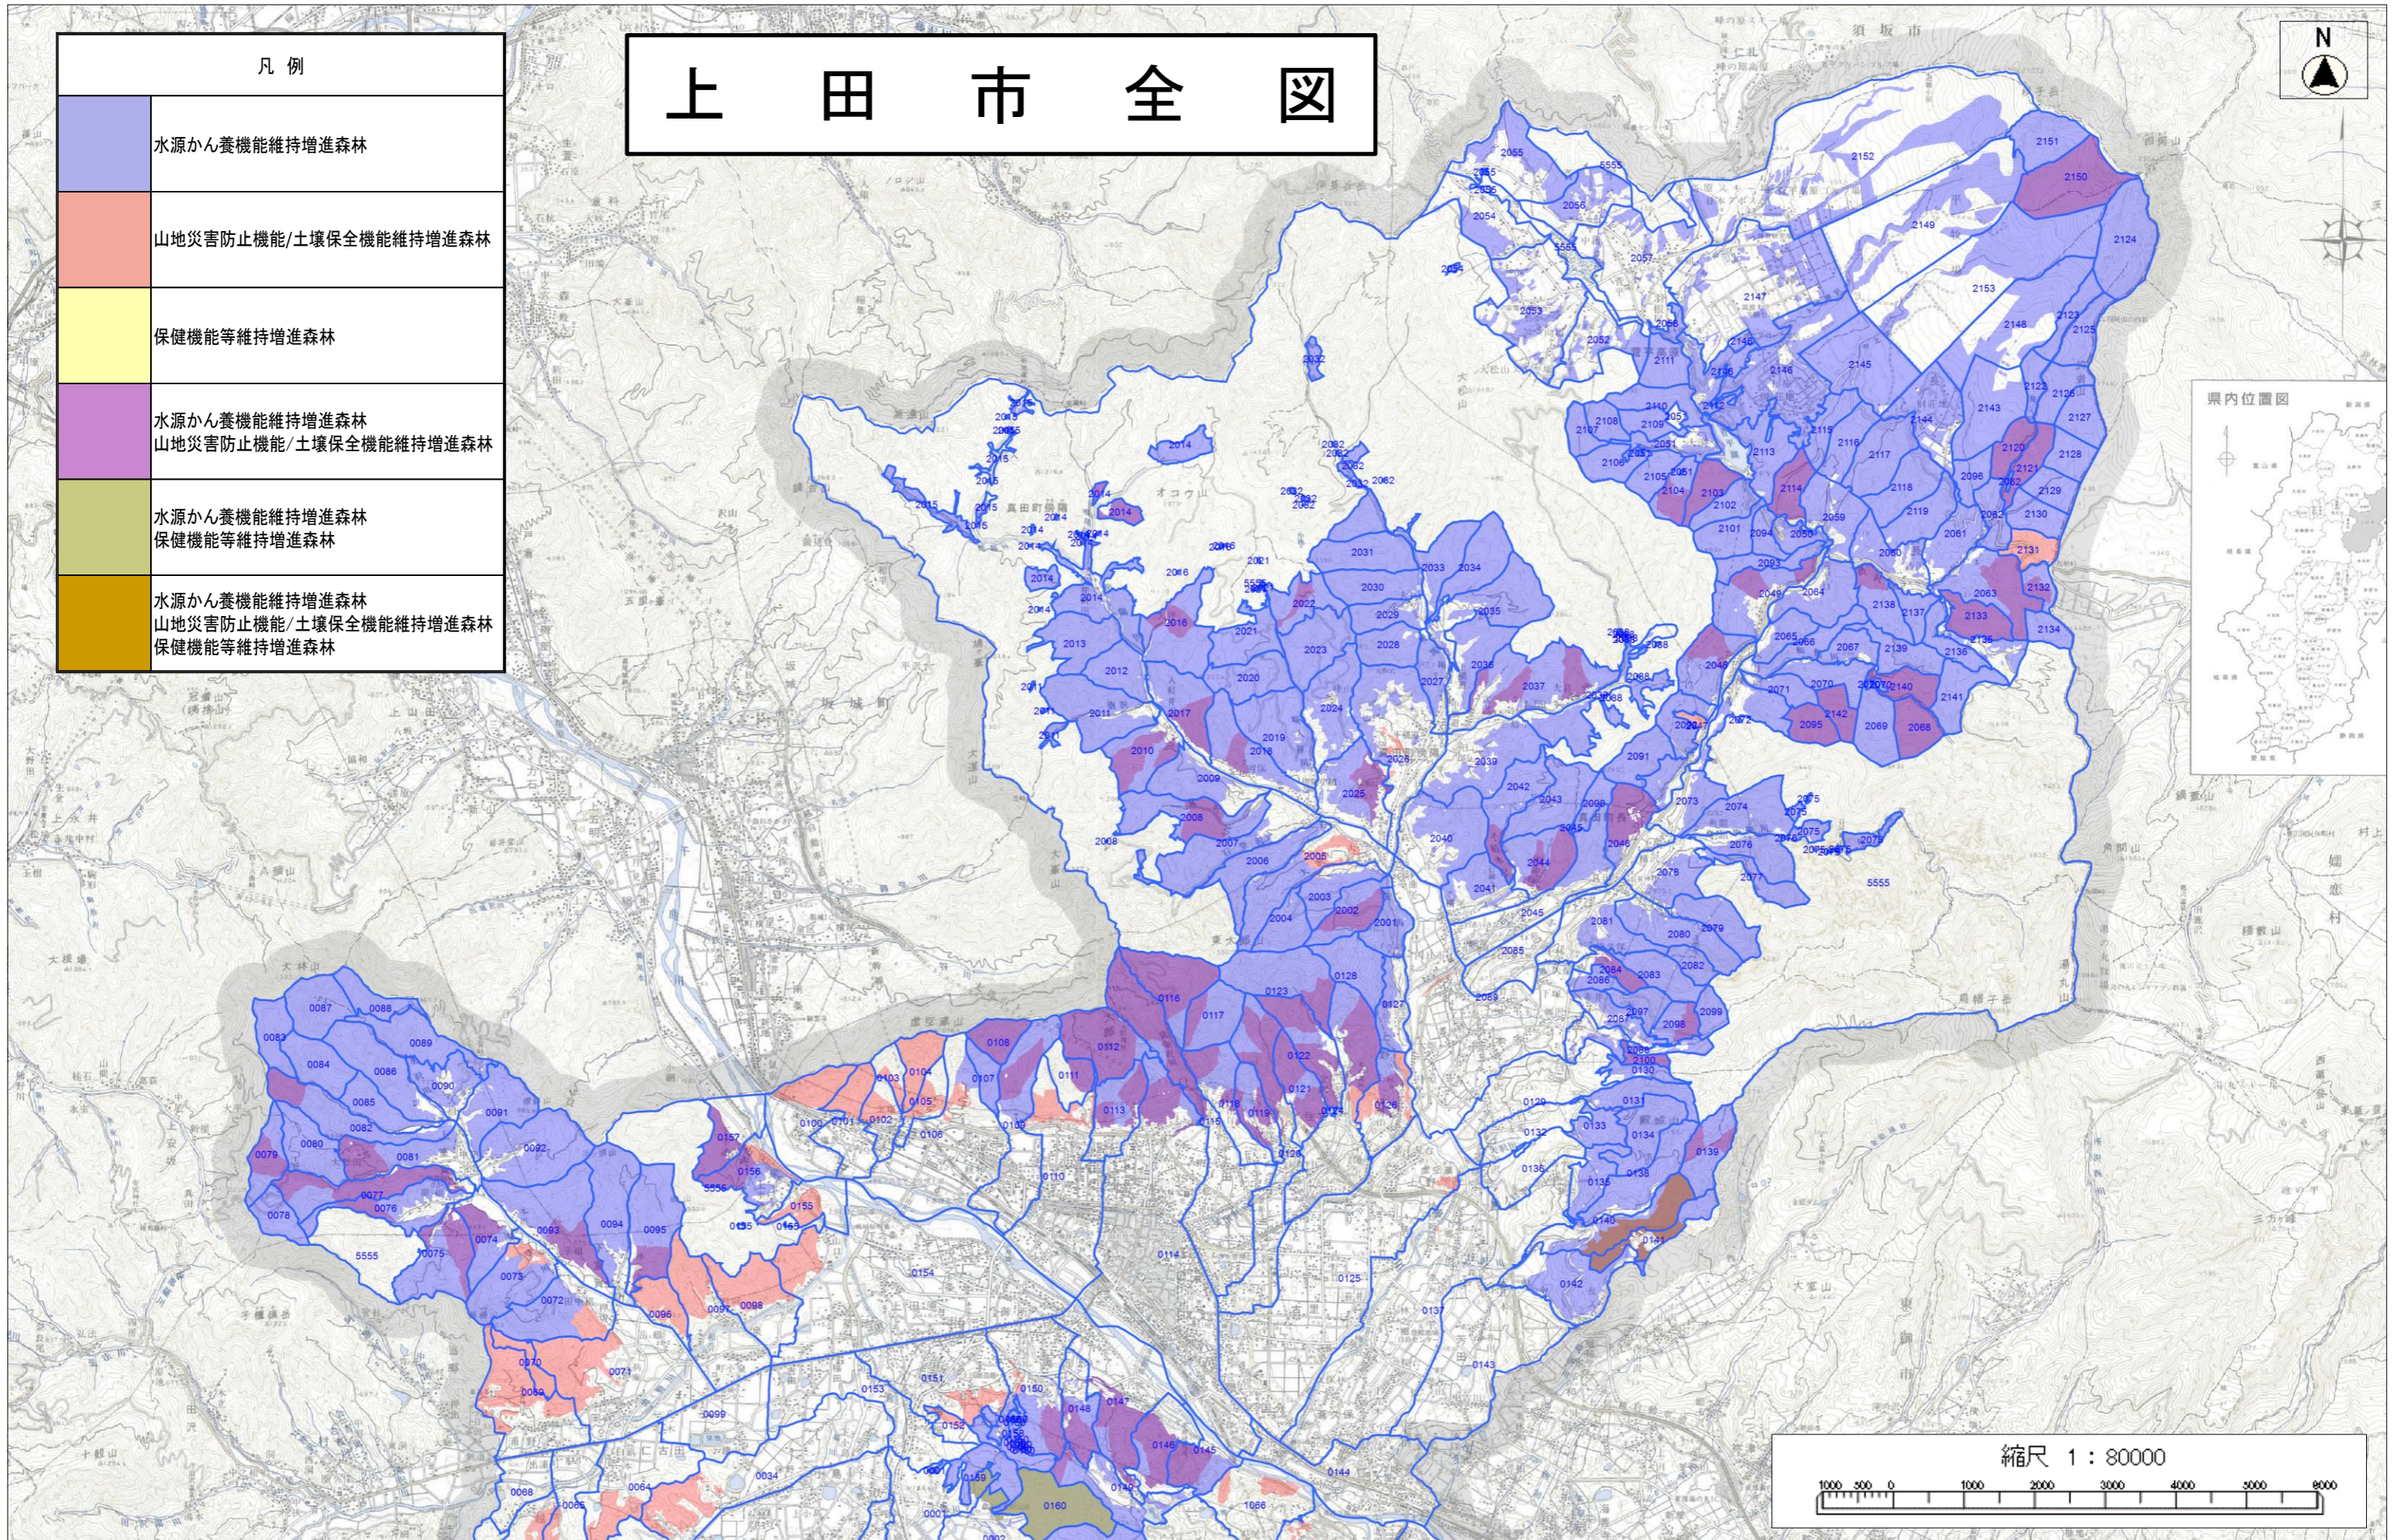

上田市 森林整備計画概要図 1 (公益的機能別森林区分図 1/2)

上田市 森林整備計画概要図 1 (公益的機能別森林区分図 2/2)

凡例	
	水源かん養機能維持増進森林
	山地災害防止機能/土壌保全機能維持増進森林
	保健機能等維持増進森林
	水源かん養機能維持増進森林 山地災害防止機能/土壌保全機能維持増進森林
	水源かん養機能維持増進森林 保健機能等維持増進森林
	水源かん養機能維持増進森林 山地災害防止機能/土壌保全機能維持増進森林 保健機能等維持増進森林

上
田
市
行
政
界
限