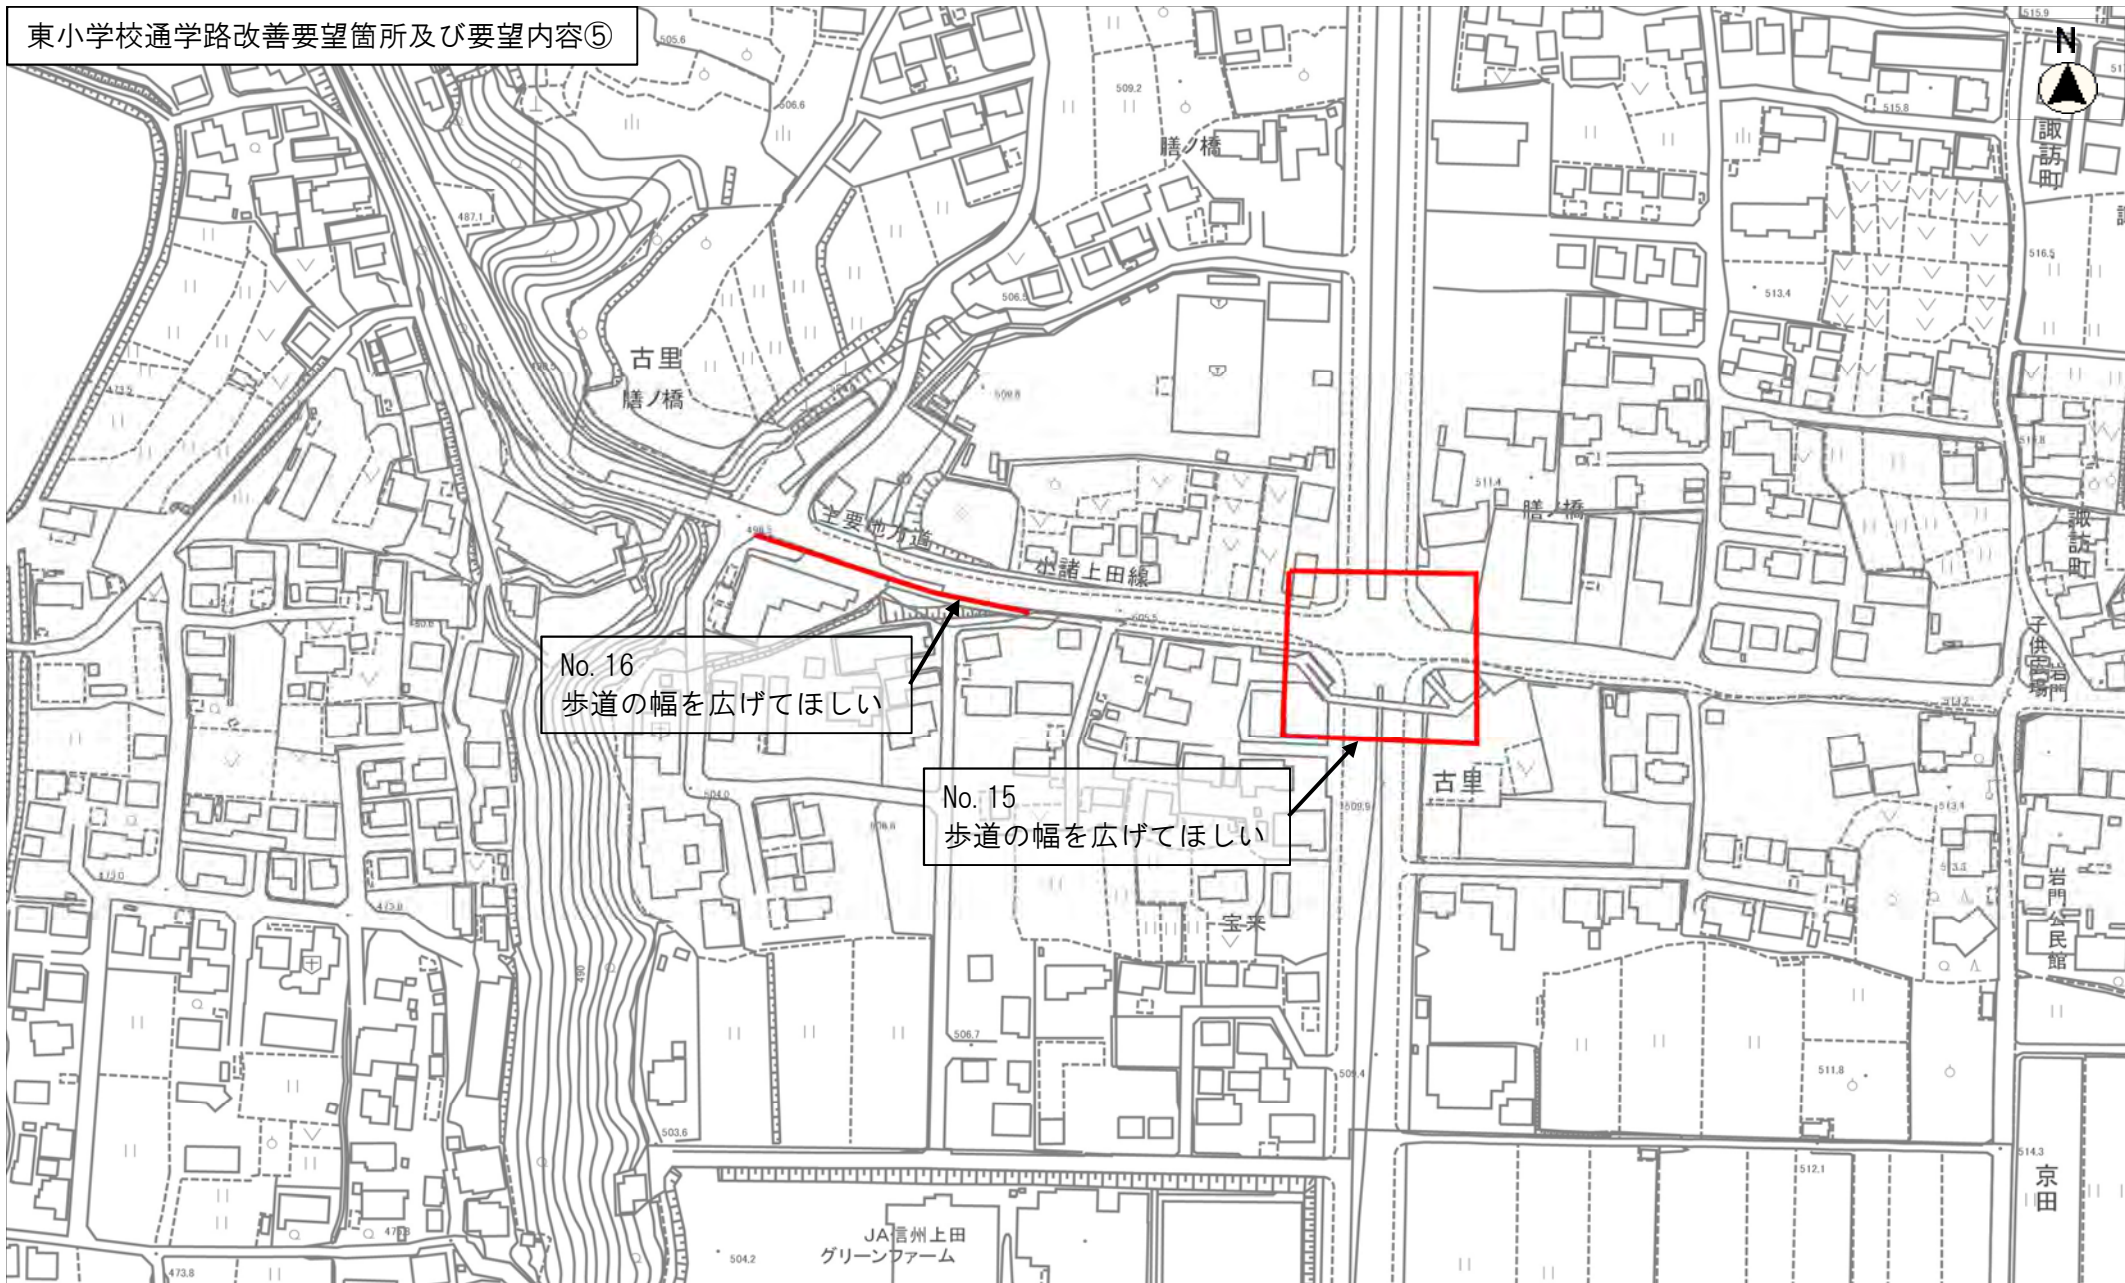

東小学校通学路改善要望箇所及び要望内容①

縮尺 1 : 2500

東小学校通学路改善要望箇所及び要望内容②

縮尺 1 : 2500

東小学校通学路改善要望箇所及び要望内容③

縮尺 1 : 2500

東小学校通学路改善要望箇所及び要望内容④

縮尺 1 : 2500

東小学校通学路改善要望箇所及び要望内容⑤

縮尺 1 : 2500