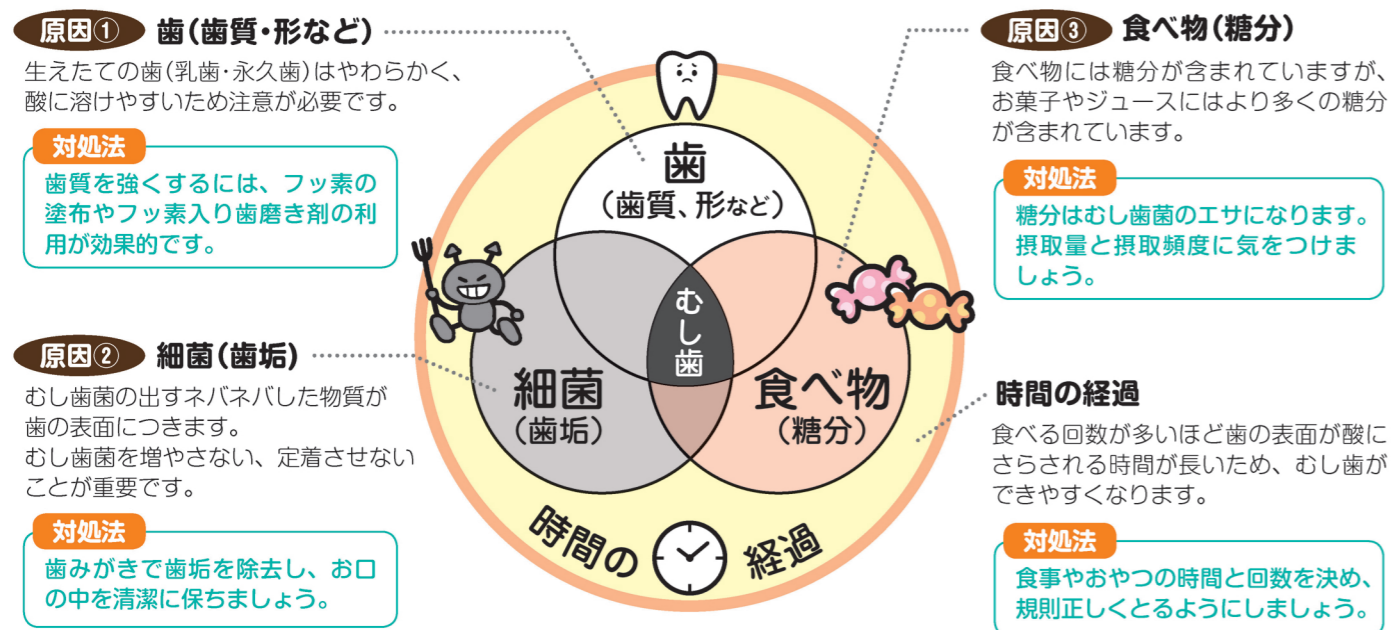

乳幼児健診の日時は、健診日の1～2か月前に郵送でお知らせします。
 ※上田地域の10か月児対象の個別健診は、通知はありません。各医療機関へお問い合わせください。

歯の健康づくり～むし歯はどうしてできるの？～ 健康推進課 ☎23・8244

むし歯の原因を正しく知って、予防しましょう！

口の中のむし歯菌が、糖を分解して酸をつくり、その酸が歯の表面を溶かすことでむし歯ができていきます。むし歯は「歯質」「細菌(歯垢)」「食べ物(糖分)」の3つの要素が重なり、時間が経過することで発生します。

赤ちゃんは「まんまる抱っこ」でリラックス 発達相談センター ☎24・7801

赤ちゃんの首がすわるまでは、首を支える横抱き…というイメージをお持ちの方が多いと思いますが、実際には横抱きだと赤ちゃんがぐずる、腕が疲れるなどの悩みで首がすわる前から縦抱きしている方も多いと思います。しかし、縦抱きの時間が多くなると頭の重さを支えようとして背中や腰に負担がかかり、反りやすくなってしまふことがあります。

赤ちゃんの抱っこで理想的な姿勢は「まんまる抱っこ」です。この姿勢は首を支えることができるうえ、赤ちゃんがリラックスできて、手を自由に動かしてあそんだり、抱っこしている人と視線を合わせることができる最適な姿勢です。からだリラックスするとおっぱいやミルクも飲みやすくなります。首がすわっても、おすわりができるようになるまでは「まんまる抱っこ」がおすすめです。

まんまる抱っこ

ポイント

- 抱っこする人の両腕を輪のように丸くして、その中にすっぽり赤ちゃんが入るように
- 腕で赤ちゃんの首をしっかり支え、しっかり包み込む
- チャイルドシートに座っているような姿勢をイメージしましょう

気を付けること

- 赤ちゃんの両手はからだの前に持ってくる
- 赤ちゃんの首が後ろに反らないように
- おしりが一番下になるように

よくない姿勢のイメージ

抱っこについてお悩みの方は発達相談センターまでご連絡ください。