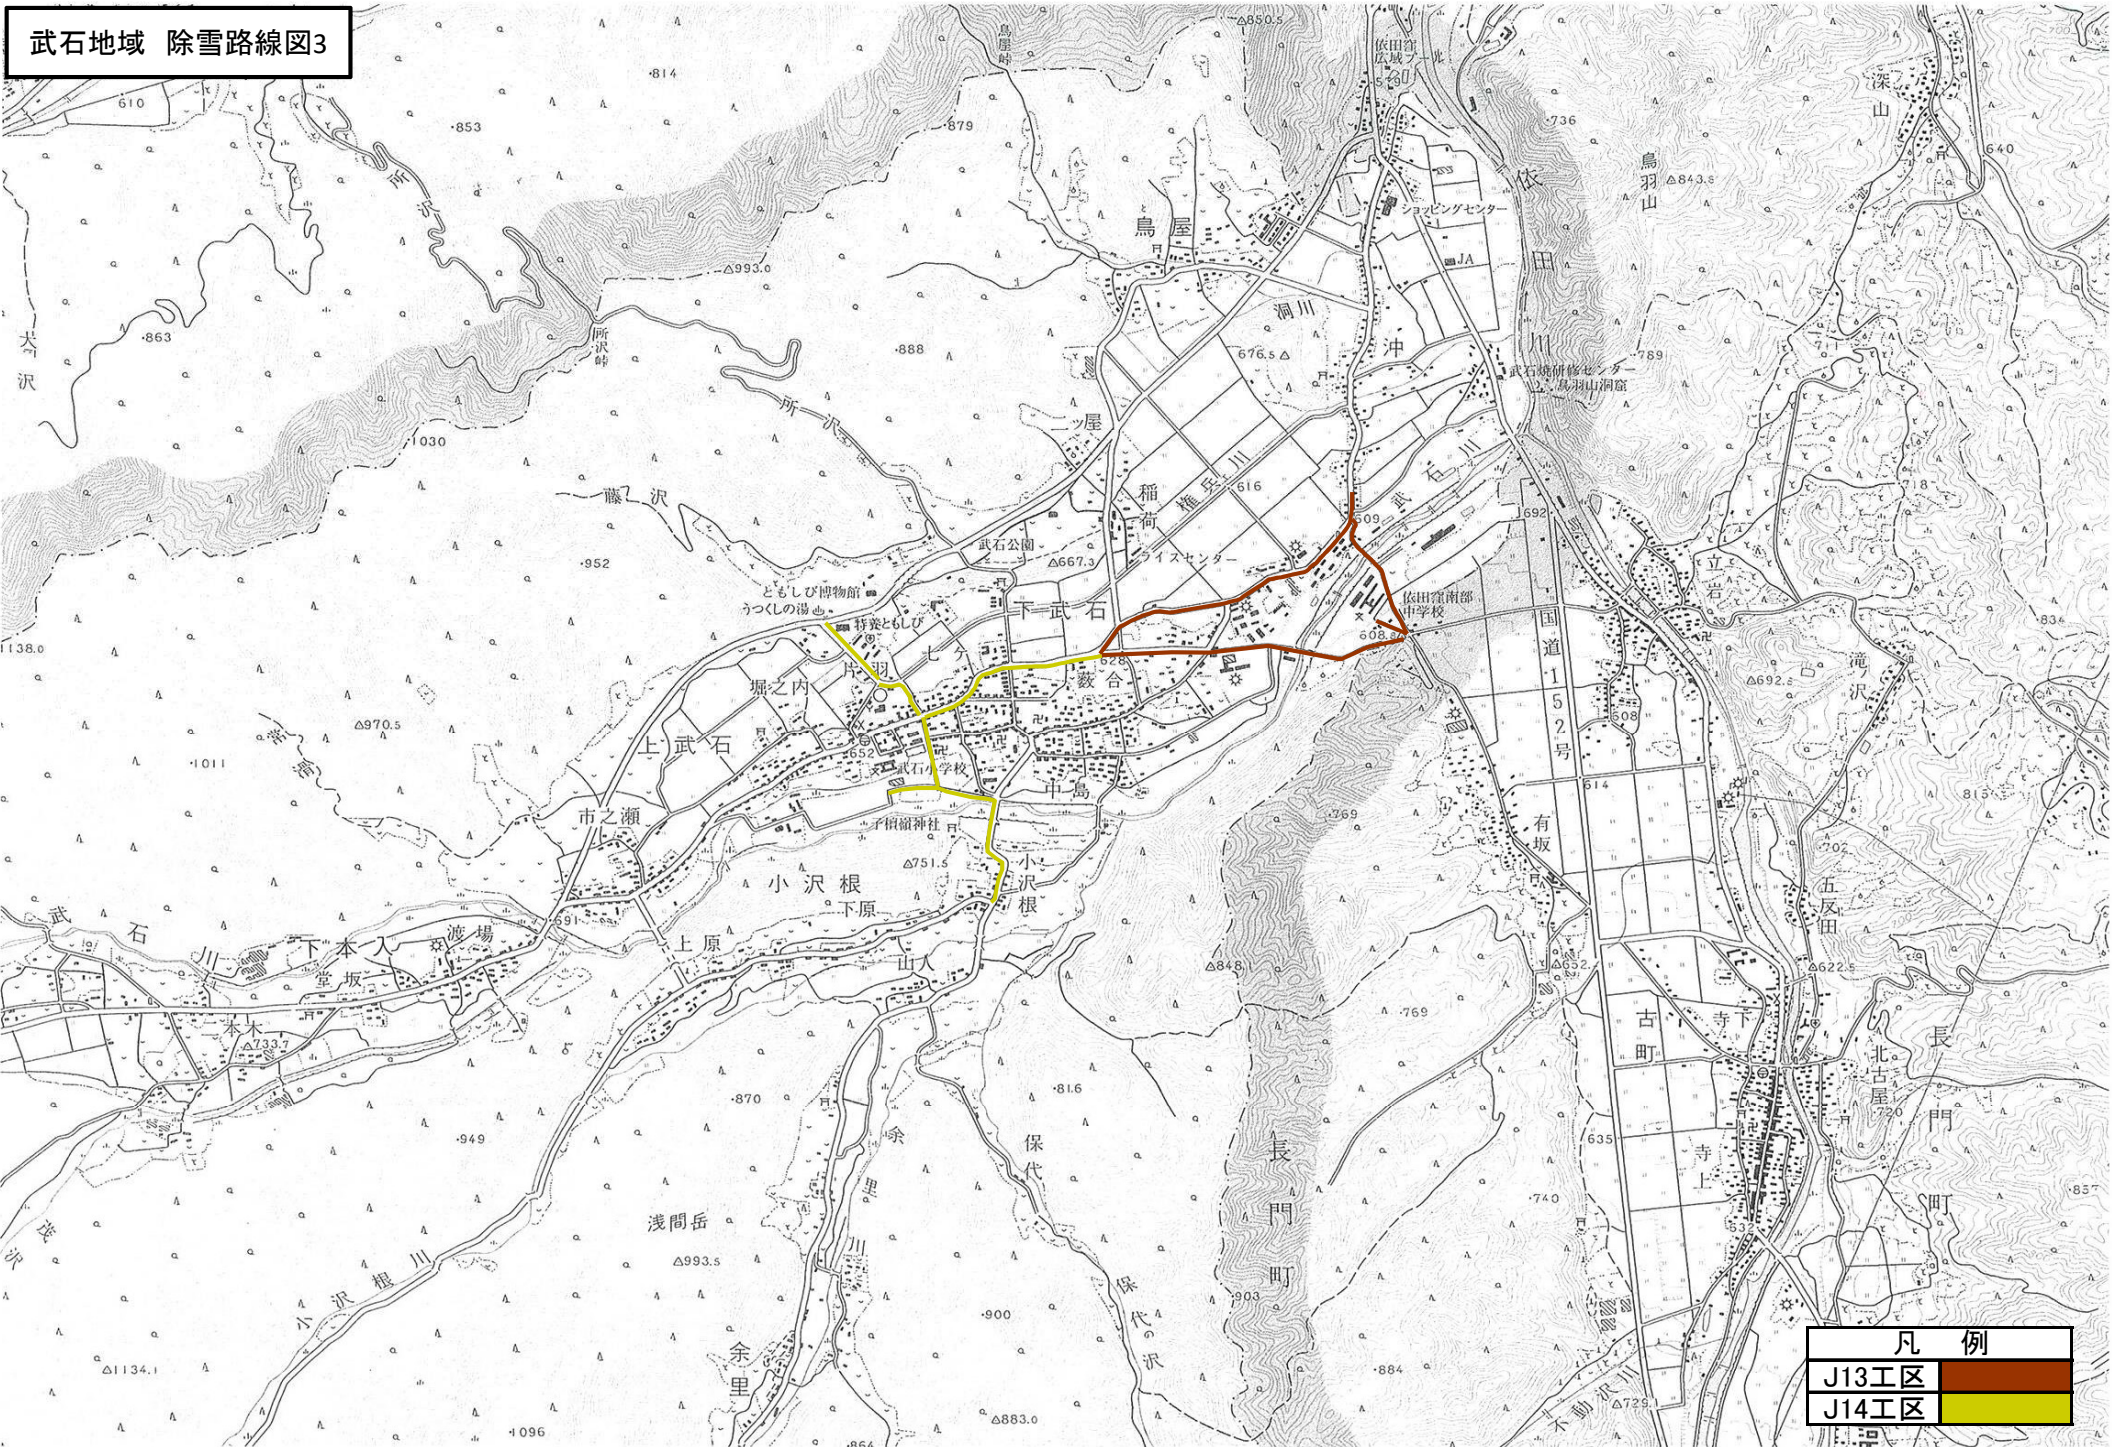

武石地域 除雪路線図3

凡 例	
J13工区	
J14工区	