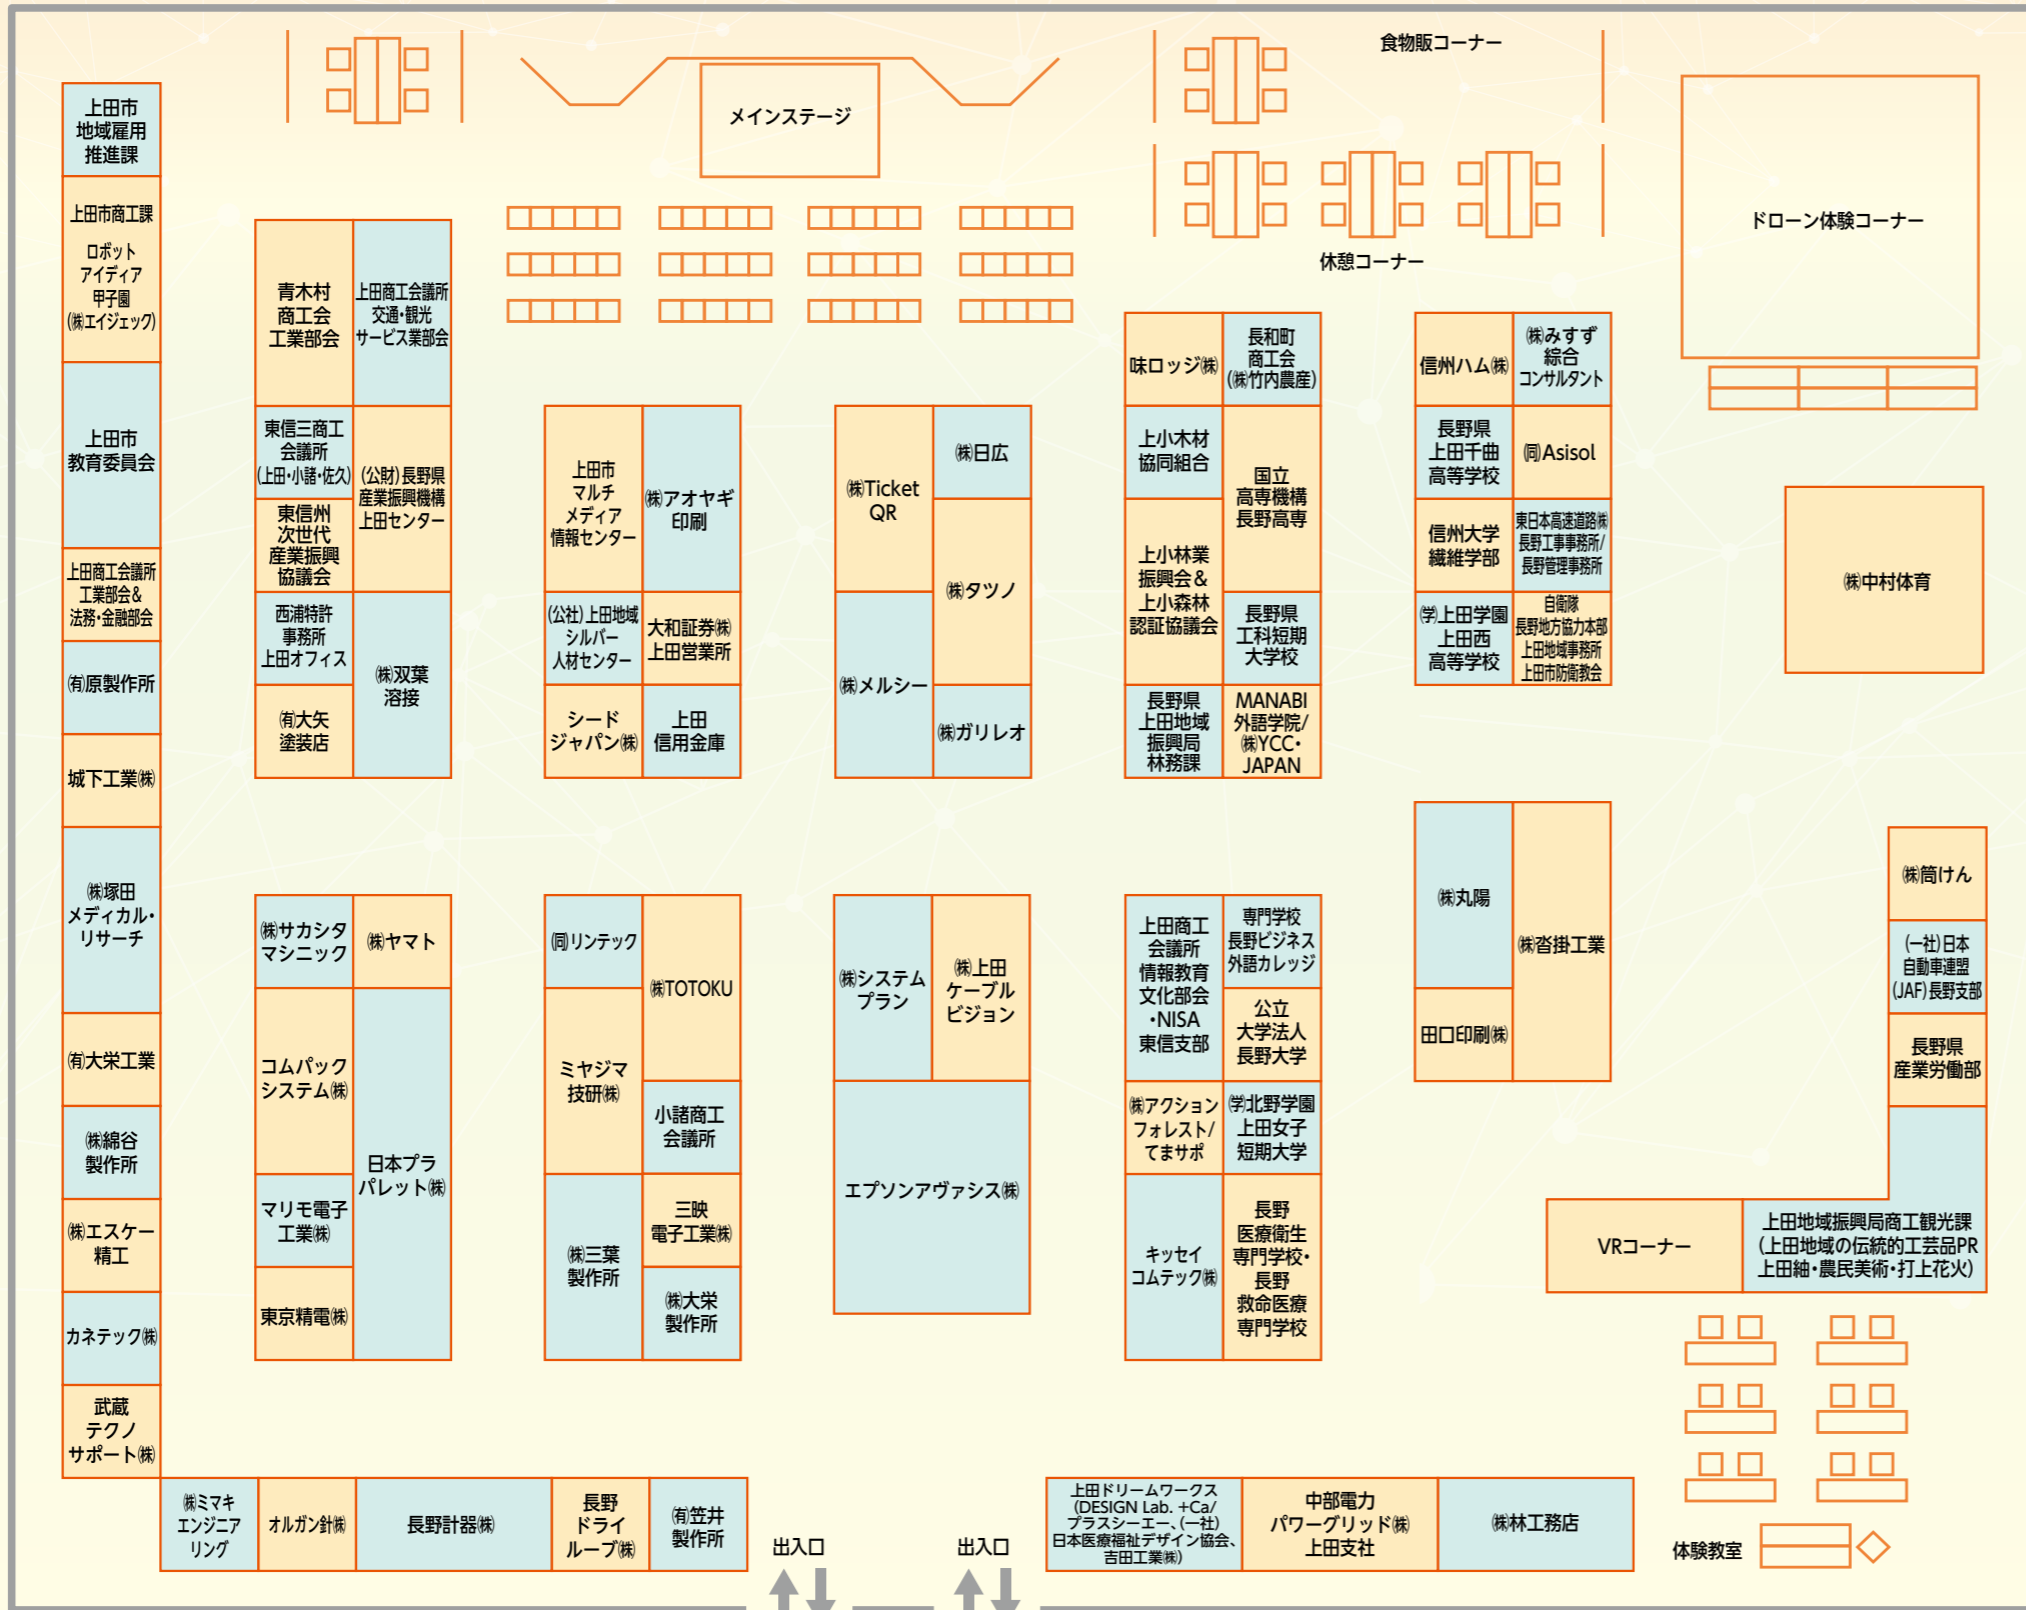

会場マップ

メインステージ イベントスケジュール

11月2日(木)									
9:00	10:00	11:00	12:00	13:00	14:00	15:00	16:00		
開会式 9:00 ~ 9:30	ひと・もの興しの紡ぎ手表彰式 9:40 ~ 10:15	特別講演会(ジェネレーティブAIを学ぼう!) 10:30 ~ 11:45	安全保障貿易管理説明会 13:00 ~ 14:00	キッセイコムテック様 14:00 ~ 14:20	株式会社タマシニック 14:30 ~ 14:50	株式会社アグシヨフォレスト 15:00 ~ 15:20	ロボットアイデア甲子園紹介(株式会社エージェック) 15:30 ~ 16:00		
11月3日(金・祝)									
9:00	10:00	11:00	12:00	13:00	14:00	15:00	16:00		
有小林自動車 10:00 ~ 10:20	東京精電様 10:30 ~ 10:50	長野医療衛生専門学校 11:00 ~ 11:20	特別講演会(デザインという仕事の役割) 11:30 ~ 12:15	DESIGN Lab.+Ca/ プラスシーエー 12:30 ~ 12:50	日本ブラパレット様 13:00 ~ 13:20	てまサポ(NPO申請中) 13:30 ~ 13:50	長野救命医療専門学校 14:00 ~ 14:20	上田西高等学校 14:30 ~ 14:50	閉会式 16:00 ~