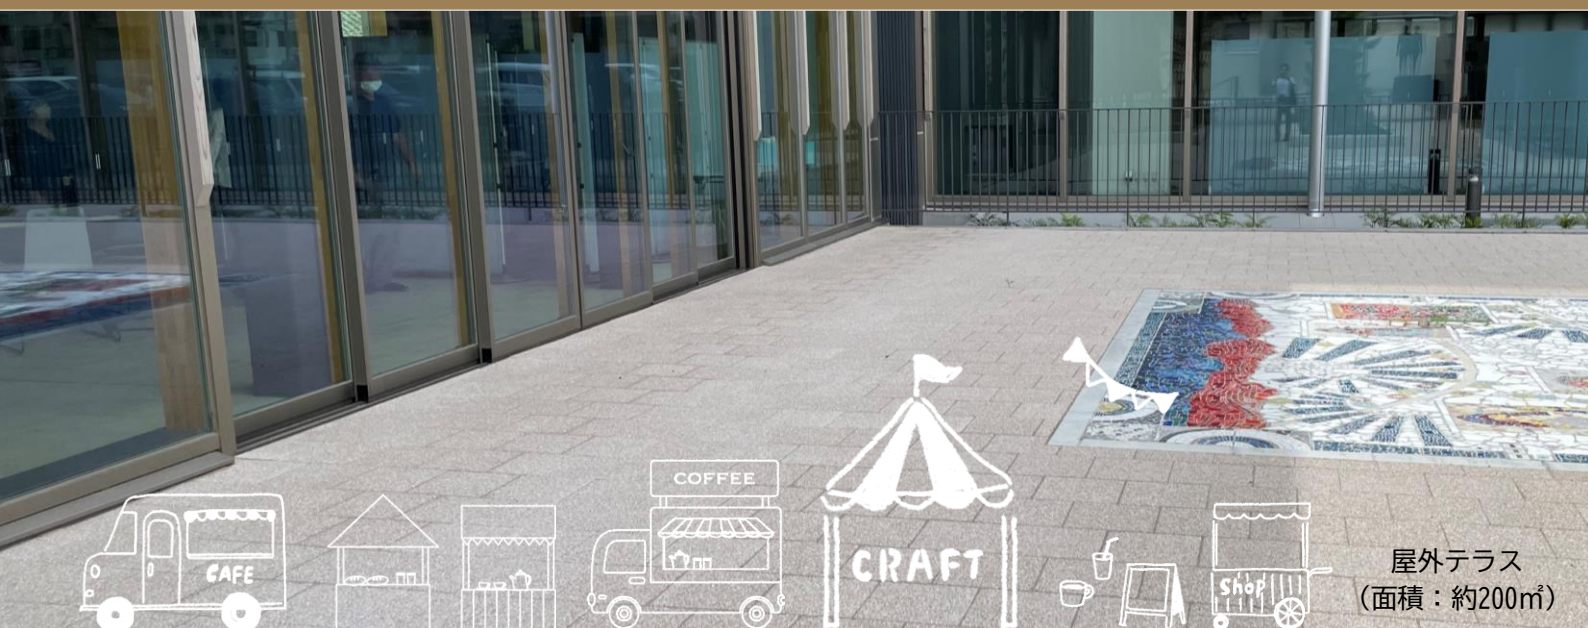

つむぎラウンジ
(面積：約87.50㎡)

上田市役所内でイベント開催してみませんか？

トライアル事業者を募集します

期間：令和5年10月21日～令和6年3月31日(閉庁日のみ)

- ◆対象エリア：上田市役所本庁舎 つむぎラウンジ、屋外テラス、大手ラウンジ
- ◆利用料金：使用面積に応じて算定 ※つむぎラウンジを全面使用する場合 3,398円/日(概算)

屋外テラス
(面積：約200㎡)

【お問い合わせ】 上田市役所 行政管理課 (電話：0268-23-5163)