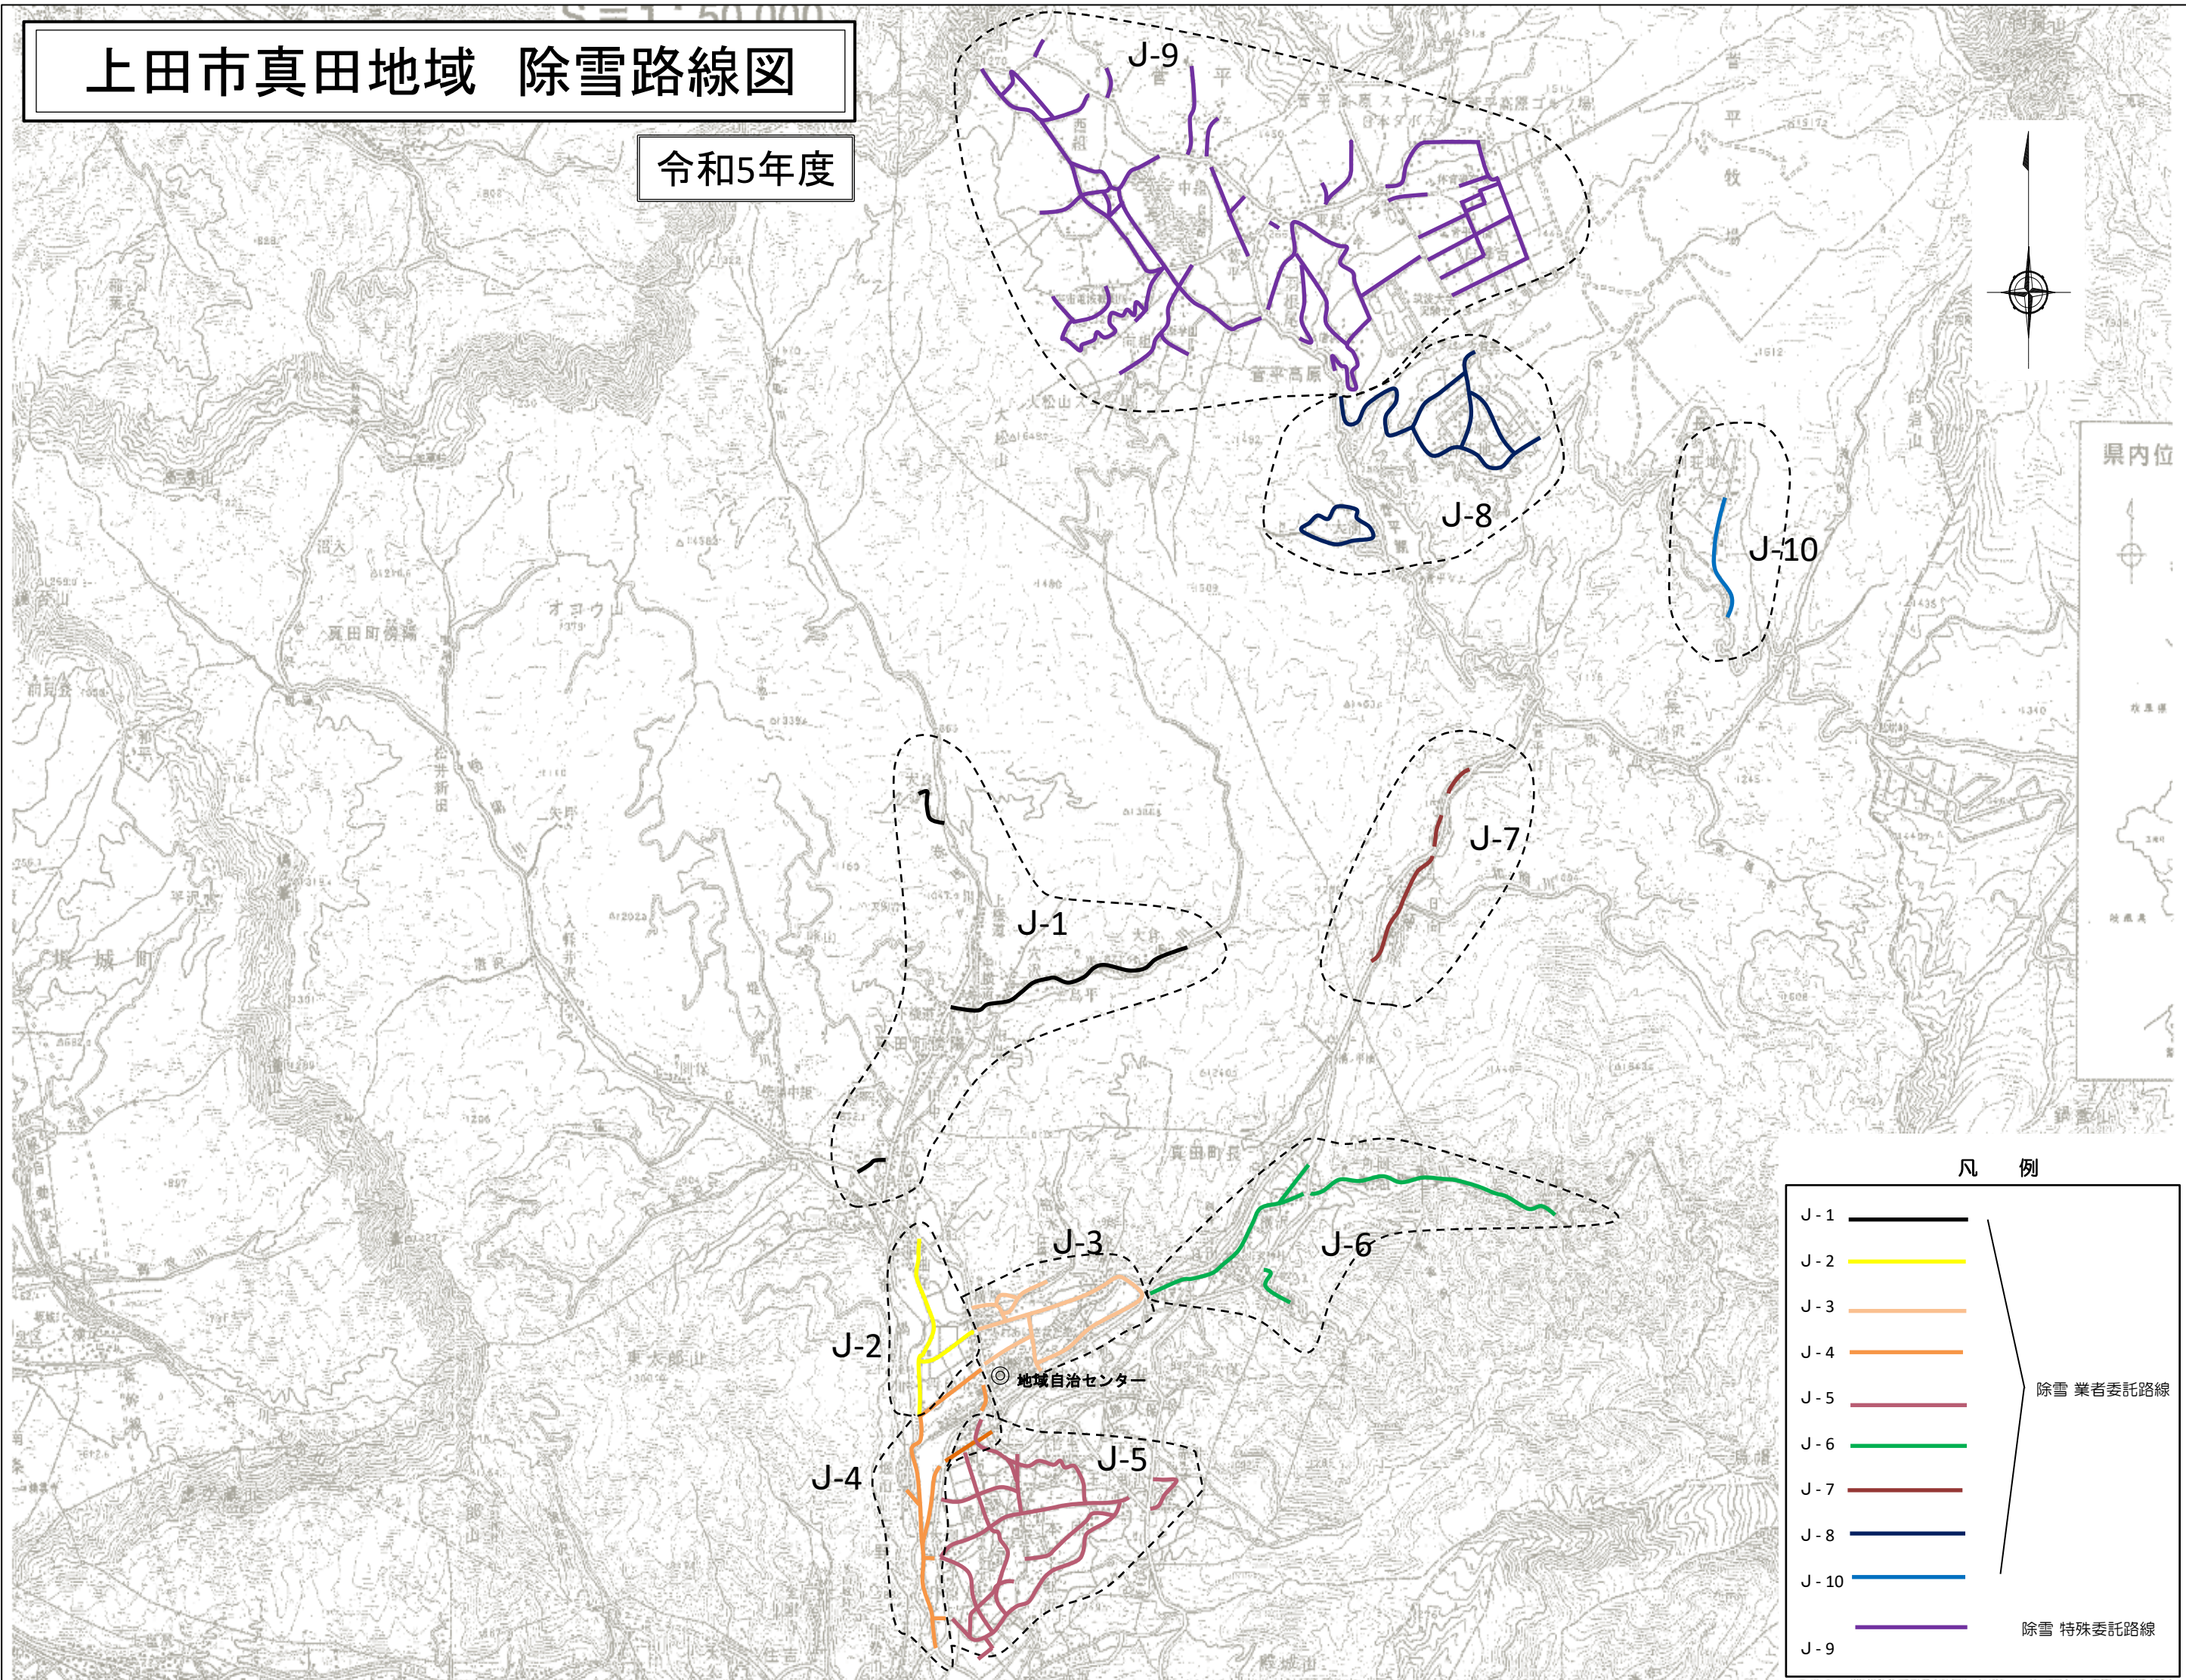

上田市真田地域 除雪路線図

令和5年度

凡例

J-1		除雪業者委託路線
J-2		
J-3		
J-4		
J-5		
J-6		
J-7		
J-8		
J-10		
J-9		除雪特殊委託路線