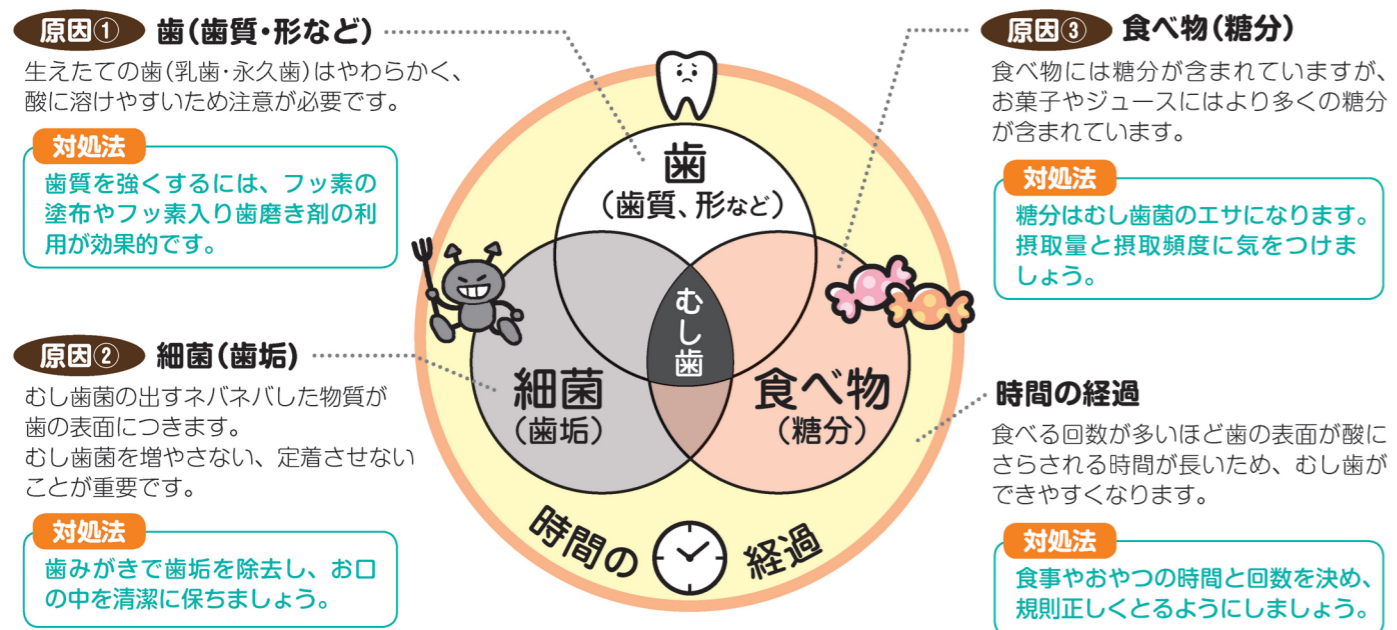

乳幼児健診の日時は、健診日の1～2か月前に郵送でお知らせします。
※上田地域の10か月児対象の個別健診は、通知はありません。各医療機関へお問い合わせください。

歯の健康づくり～むし歯はどうしてできるの？～ 健康推進課 ☎23・8244

むし歯の原因を正しく知って、予防しましょう！

口の中のむし歯菌が、糖を分解して酸をつくり、その酸が歯の表面を溶かすことでむし歯ができていきます。むし歯は「歯質」「細菌(歯垢)」「食べ物(糖分)」の3つの要素が重なり、時間が経過することで発生します。

赤ちゃんは「まんまる抱っこ」でリラックス 発達相談センター ☎24・7801

赤ちゃんの首がすわるまでは、首を支える横抱き…というイメージをお持ちの方が多いと思いますが、実際には横抱きだと赤ちゃんがぐずる、腕が疲れるなどの悩みで首がすわる前から縦抱きをしている方も多いと思います。しかし、縦抱きの時間が多くなると頭の重さを支えようとして背中や腰に負担がかかり、反りやすくなってしまふことがあります。

赤ちゃんの抱っこで理想的な姿勢は「まんまる抱っこ」です。この姿勢は首を支えることができるうえ、赤ちゃんがリラックスできて、手を自由に動かしてあそんだり、抱っこしている人と視線を合わせることができる最適な姿勢です。からだがりリラックスするとおっぱいやミルクも飲みやすくなります。首がすわっても、おすわりができるようになるまでは「まんまる抱っこ」がおすすめです。

まんまる抱っこ

ポイント

- 抱っこする人の両腕を輪のように丸くして、その中にすっぽり赤ちゃんが入るように
- 腕で赤ちゃんの首をしっかり支え、しっかり包み込む
- チャイルドシートに座っているような姿勢をイメージしましょう

気を付けること

- 赤ちゃんの両手はからだの前に持ってくる
- 赤ちゃんの首が後ろに反らないように
- おしりが一番下になるように

よくない姿勢のイメージ

抱っこについてお悩みの方は発達相談センターまでご連絡ください。