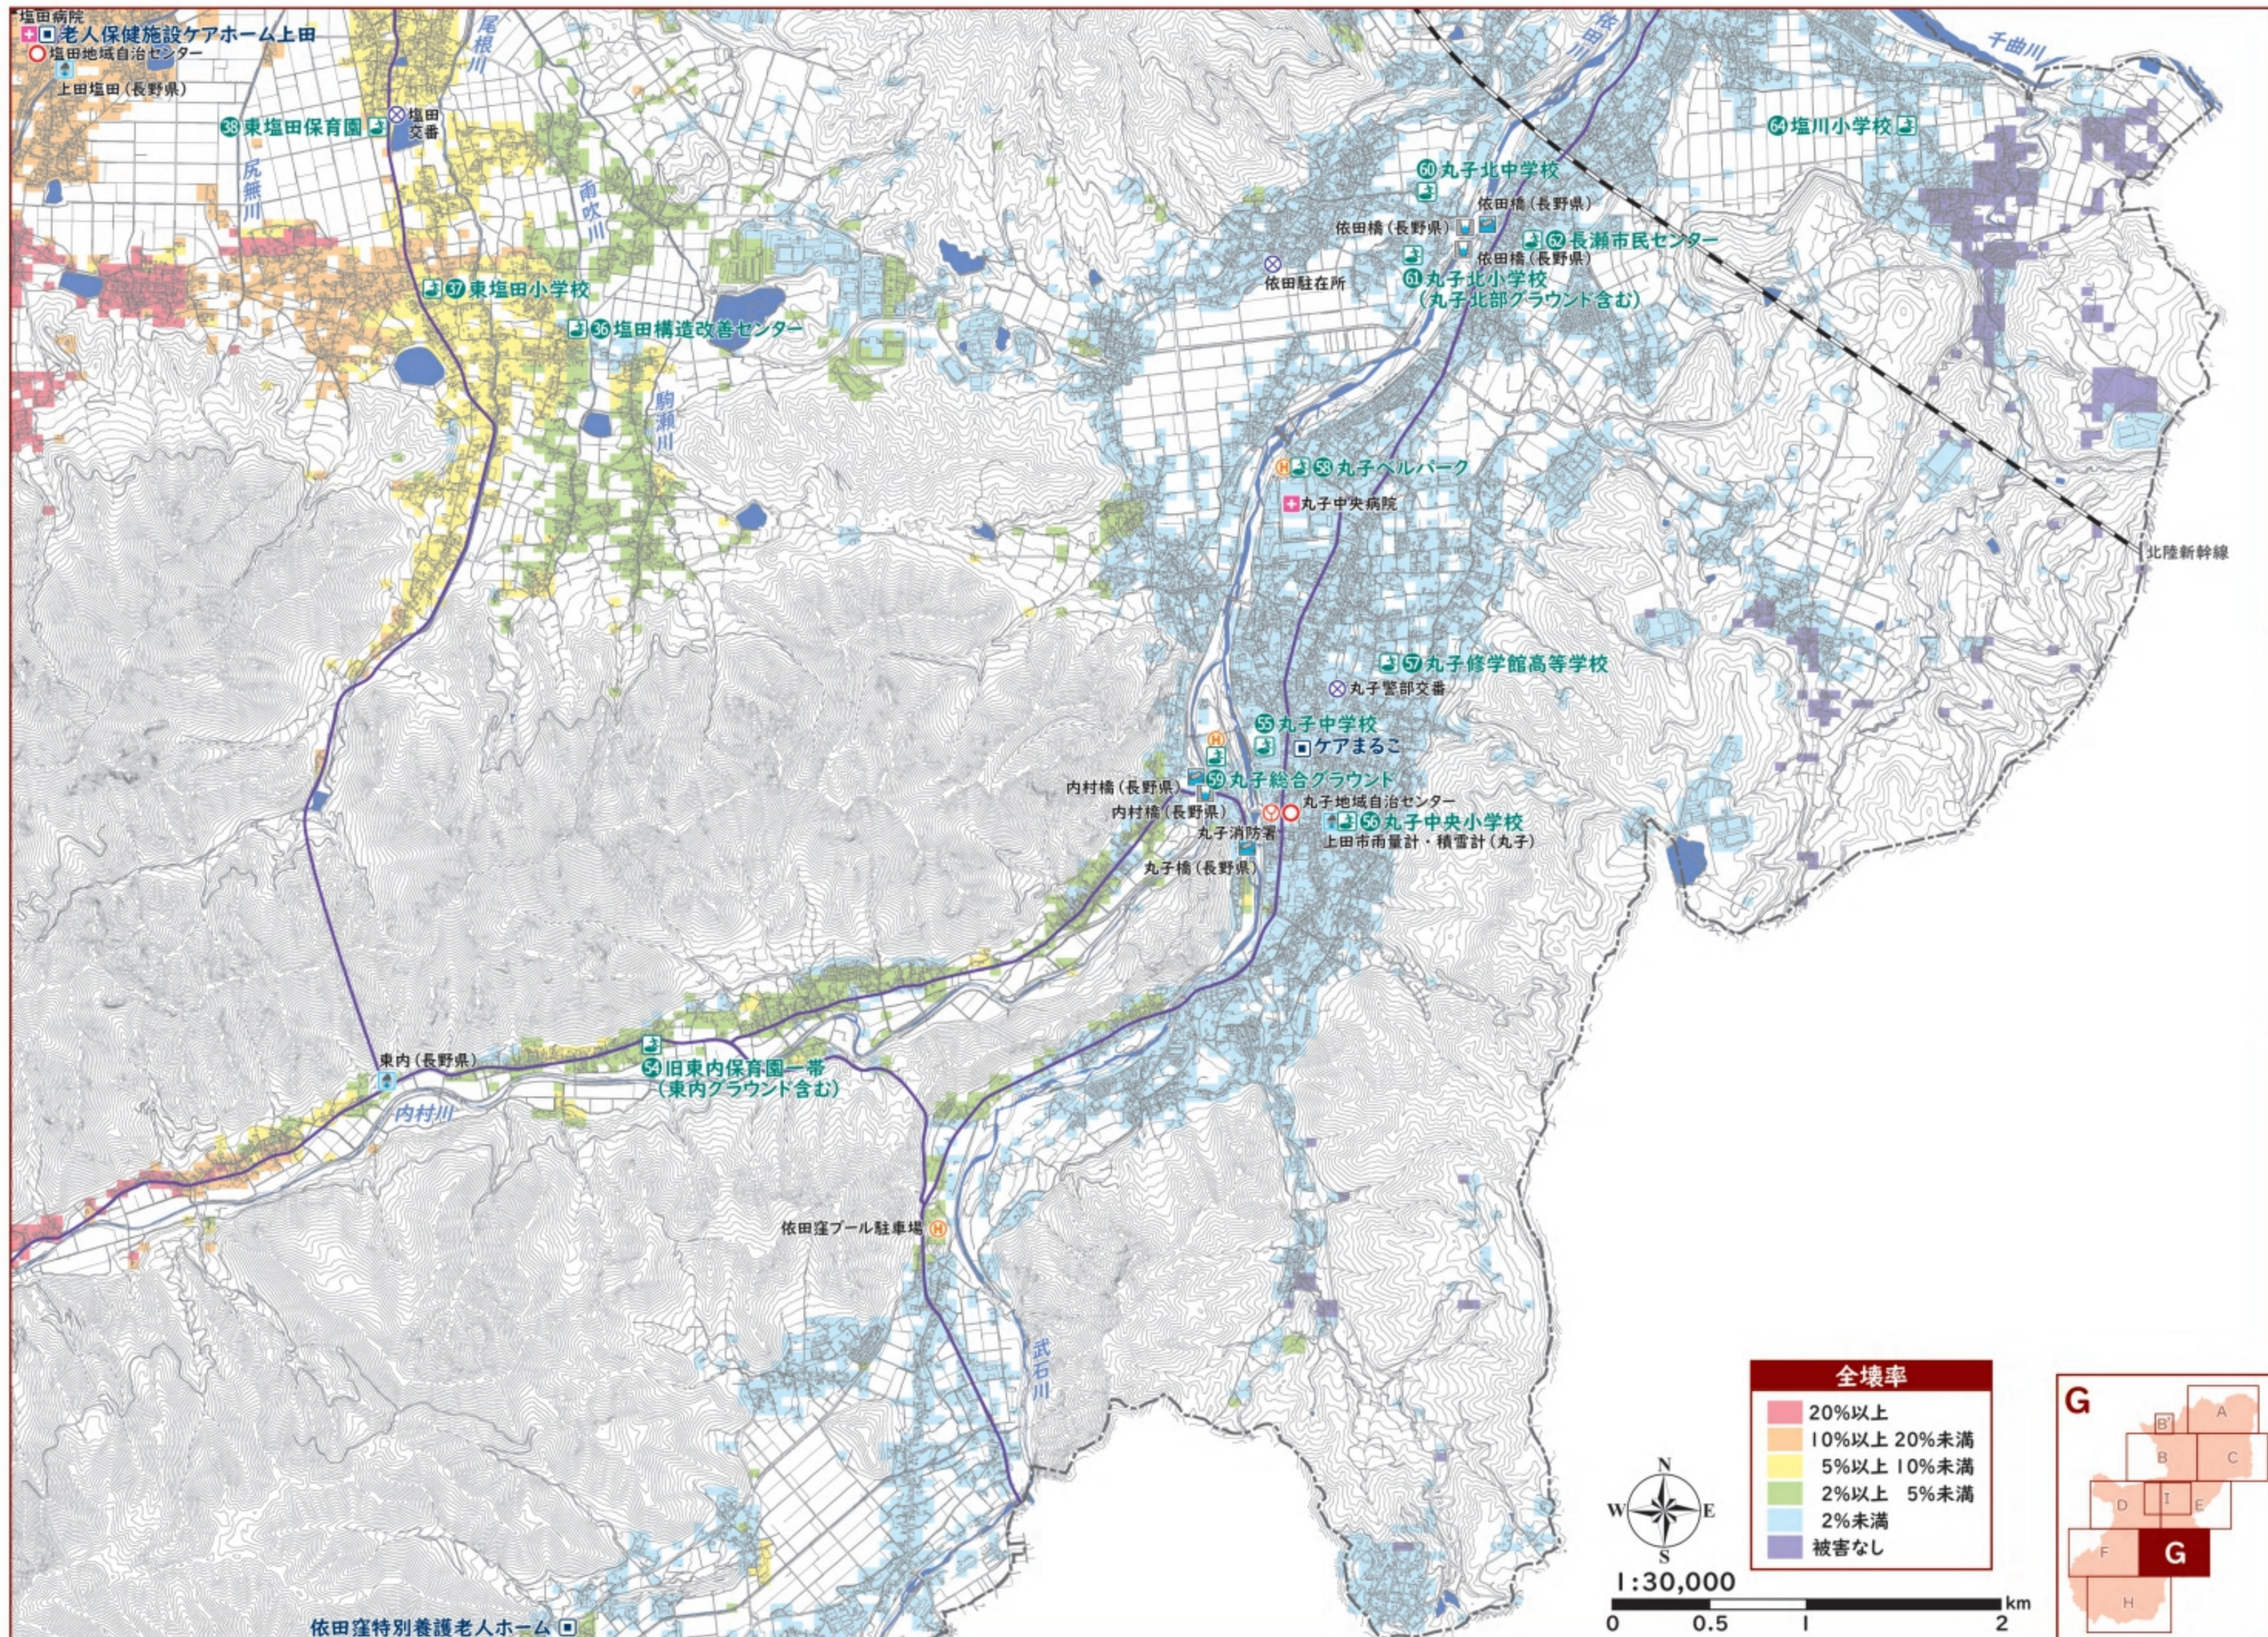

指定緊急避難場所
福祉避難所

救急告示医療機関

上田市役所
自治センター

警察
消防

ヘリポート
アンダーパス

雨量観測所
水位観測所

河川ライブカメラ
緊急輸送道路

北陸新幹線
しなの鉄道線・上田電鉄別所線

全壊率	
20%以上	10%以上 20%未満
5%以上 10%未満	2%以上 5%未満
2%未満	被害なし

災害を知る

建物被害マップ

対応を知る