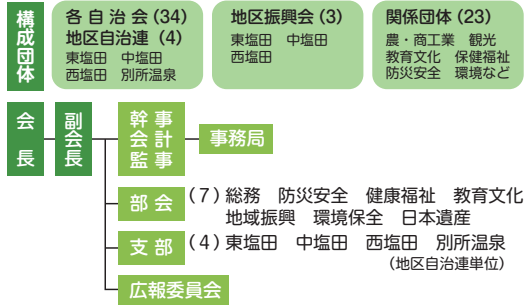

塩田まちづくり協議会

設立年月 平成29年6月
対象区域 塩田地区自治会連合会区域
 区域内世帯数：8,616世帯
 区域内人口：19,510人
 (令和5年5月1日現在)

ホームページ

塩田の魅力発信ブログ

協議会の構成団体と組織

住民自治組織でまちづくり

このコーナーでは、市内に設立済みの住民自治組織の活動をシリーズで紹介していきます。この組織は、一定の区域を範囲として、各種団体が参画・連携・協力し、防災や地域福祉など、単独の自治会だけでは対応が難しい課題の解決や地域の特色を活かしたまちづくりに取り組んでいます。