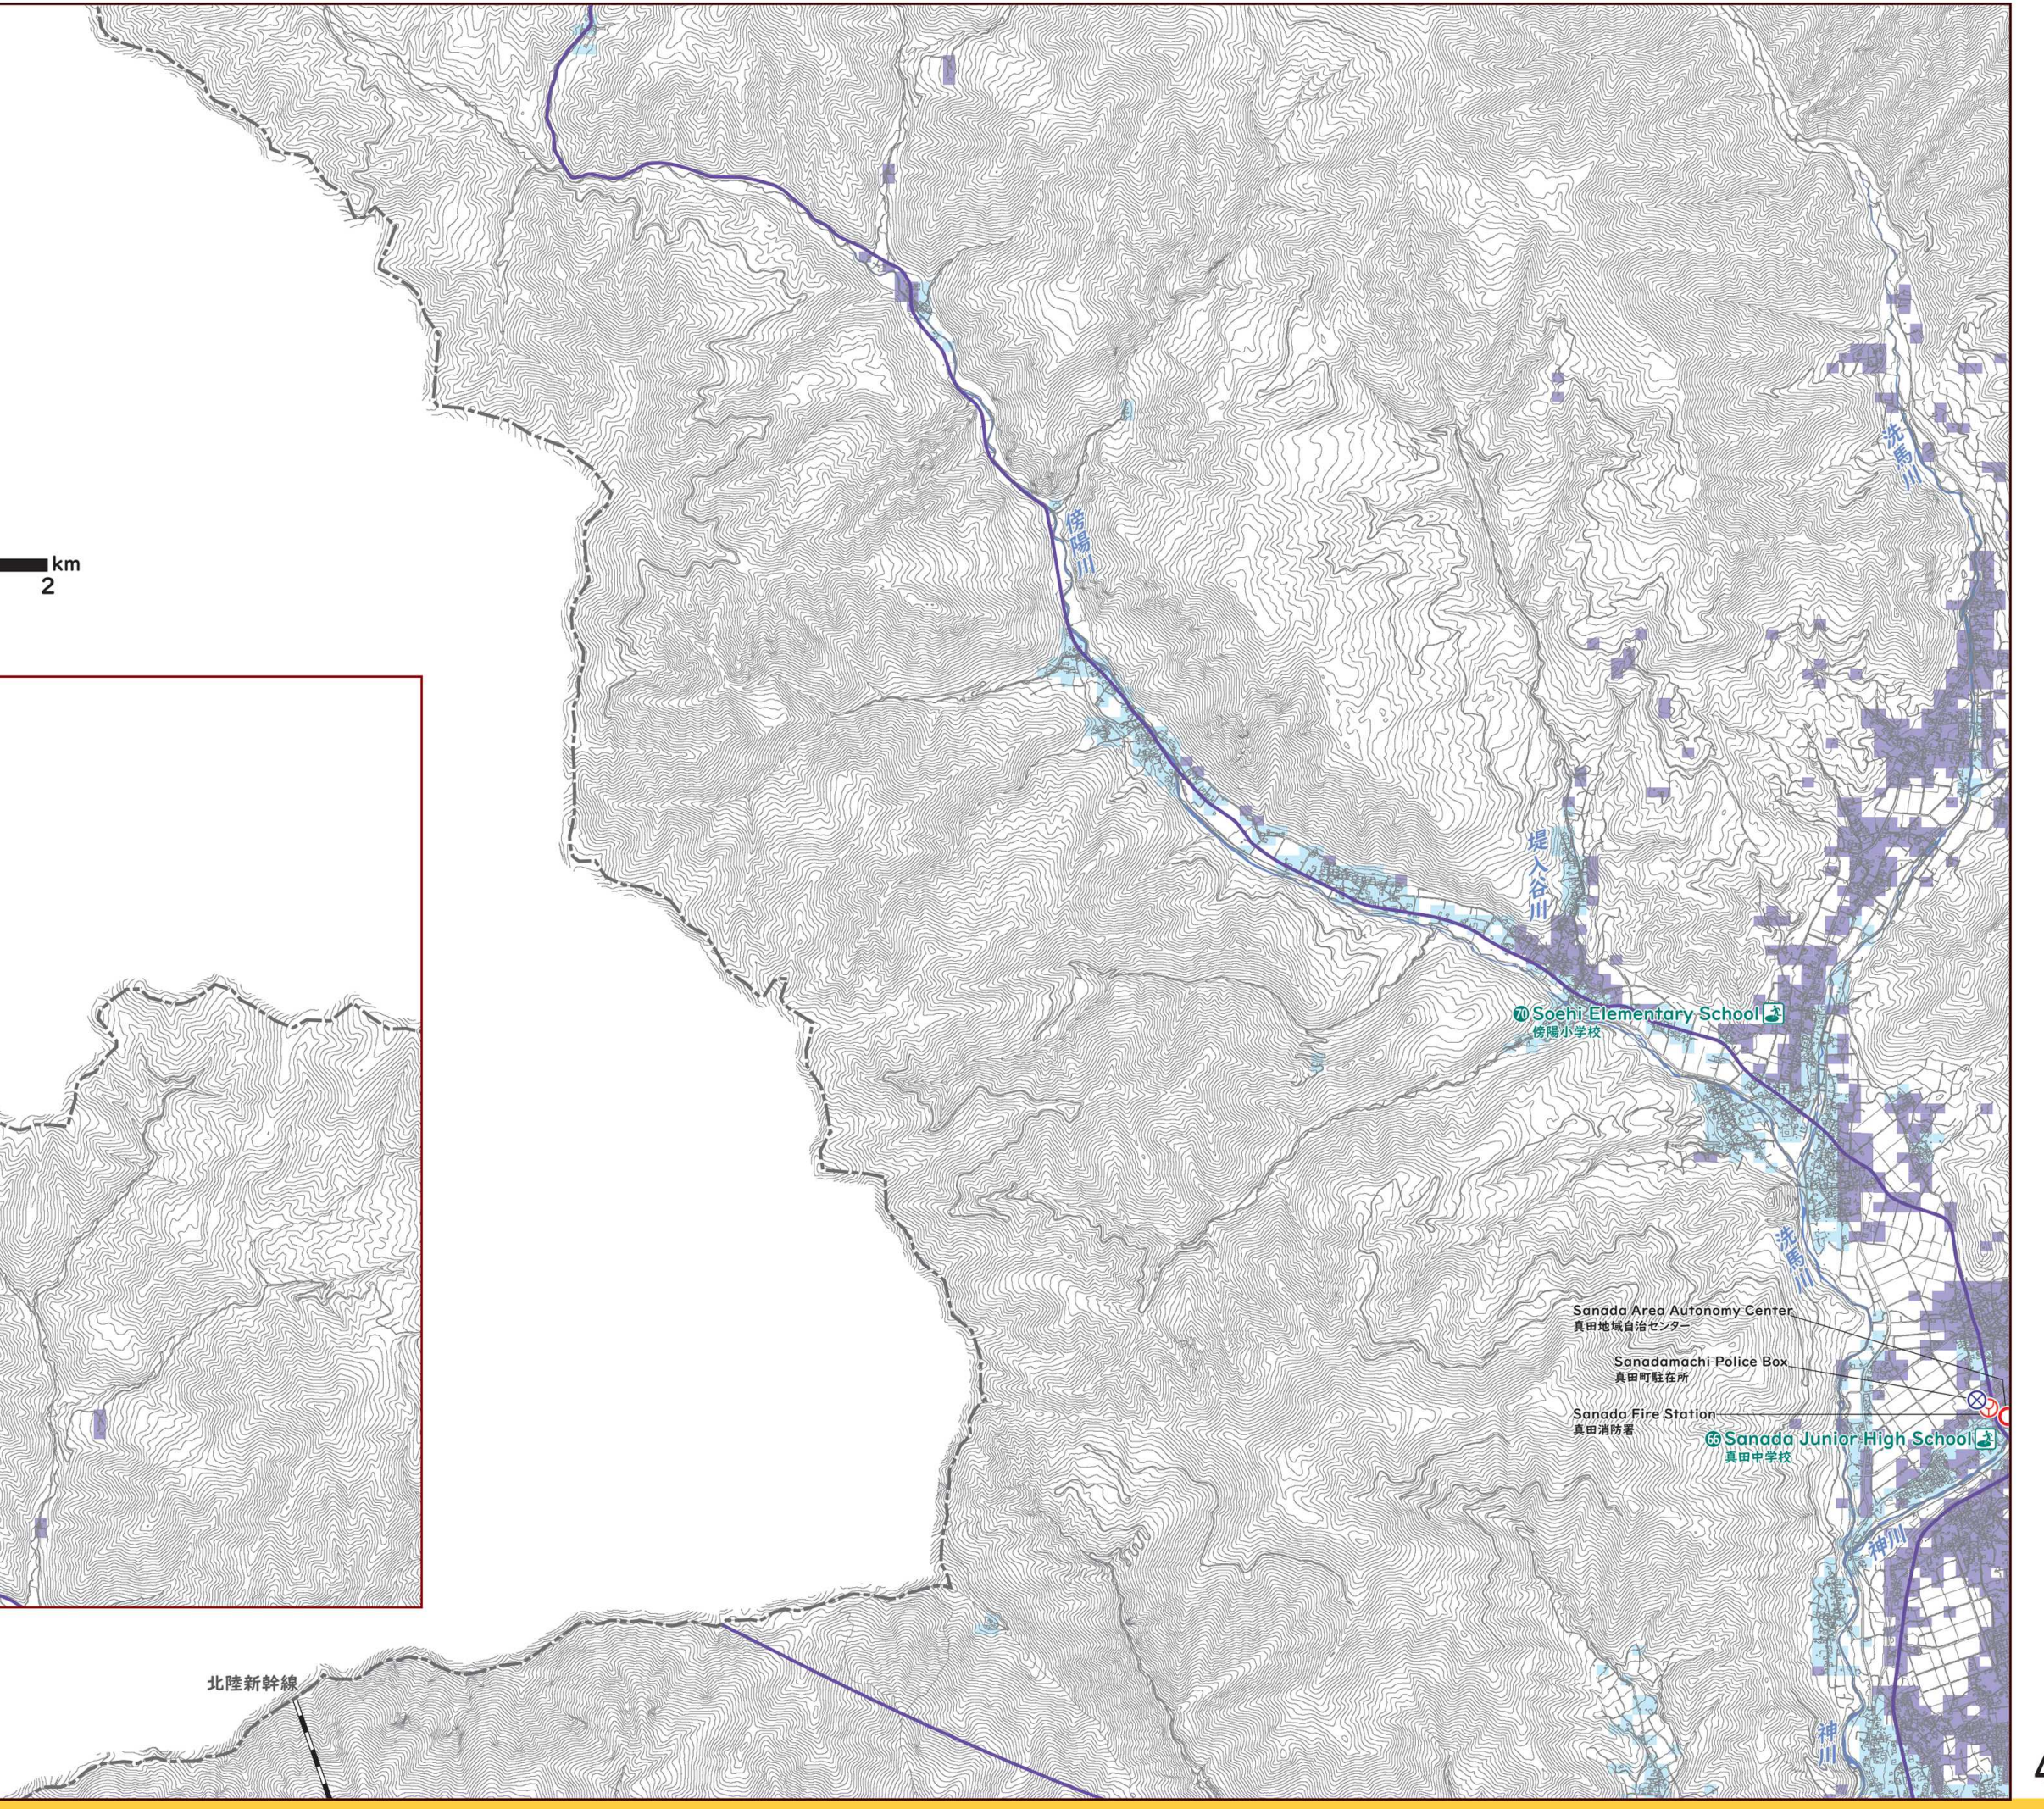

1:30,000
0 0.5 1 2 km

北陸新幹線

Soehi Elementary School
傍陽小学校

Sanada Area Autonomy Center
真田地域自治センター

Sanadamachi Police Box
真田町駐在所

Sanada Fire Station
真田消防署

Sanada Junior High School
真田中学校