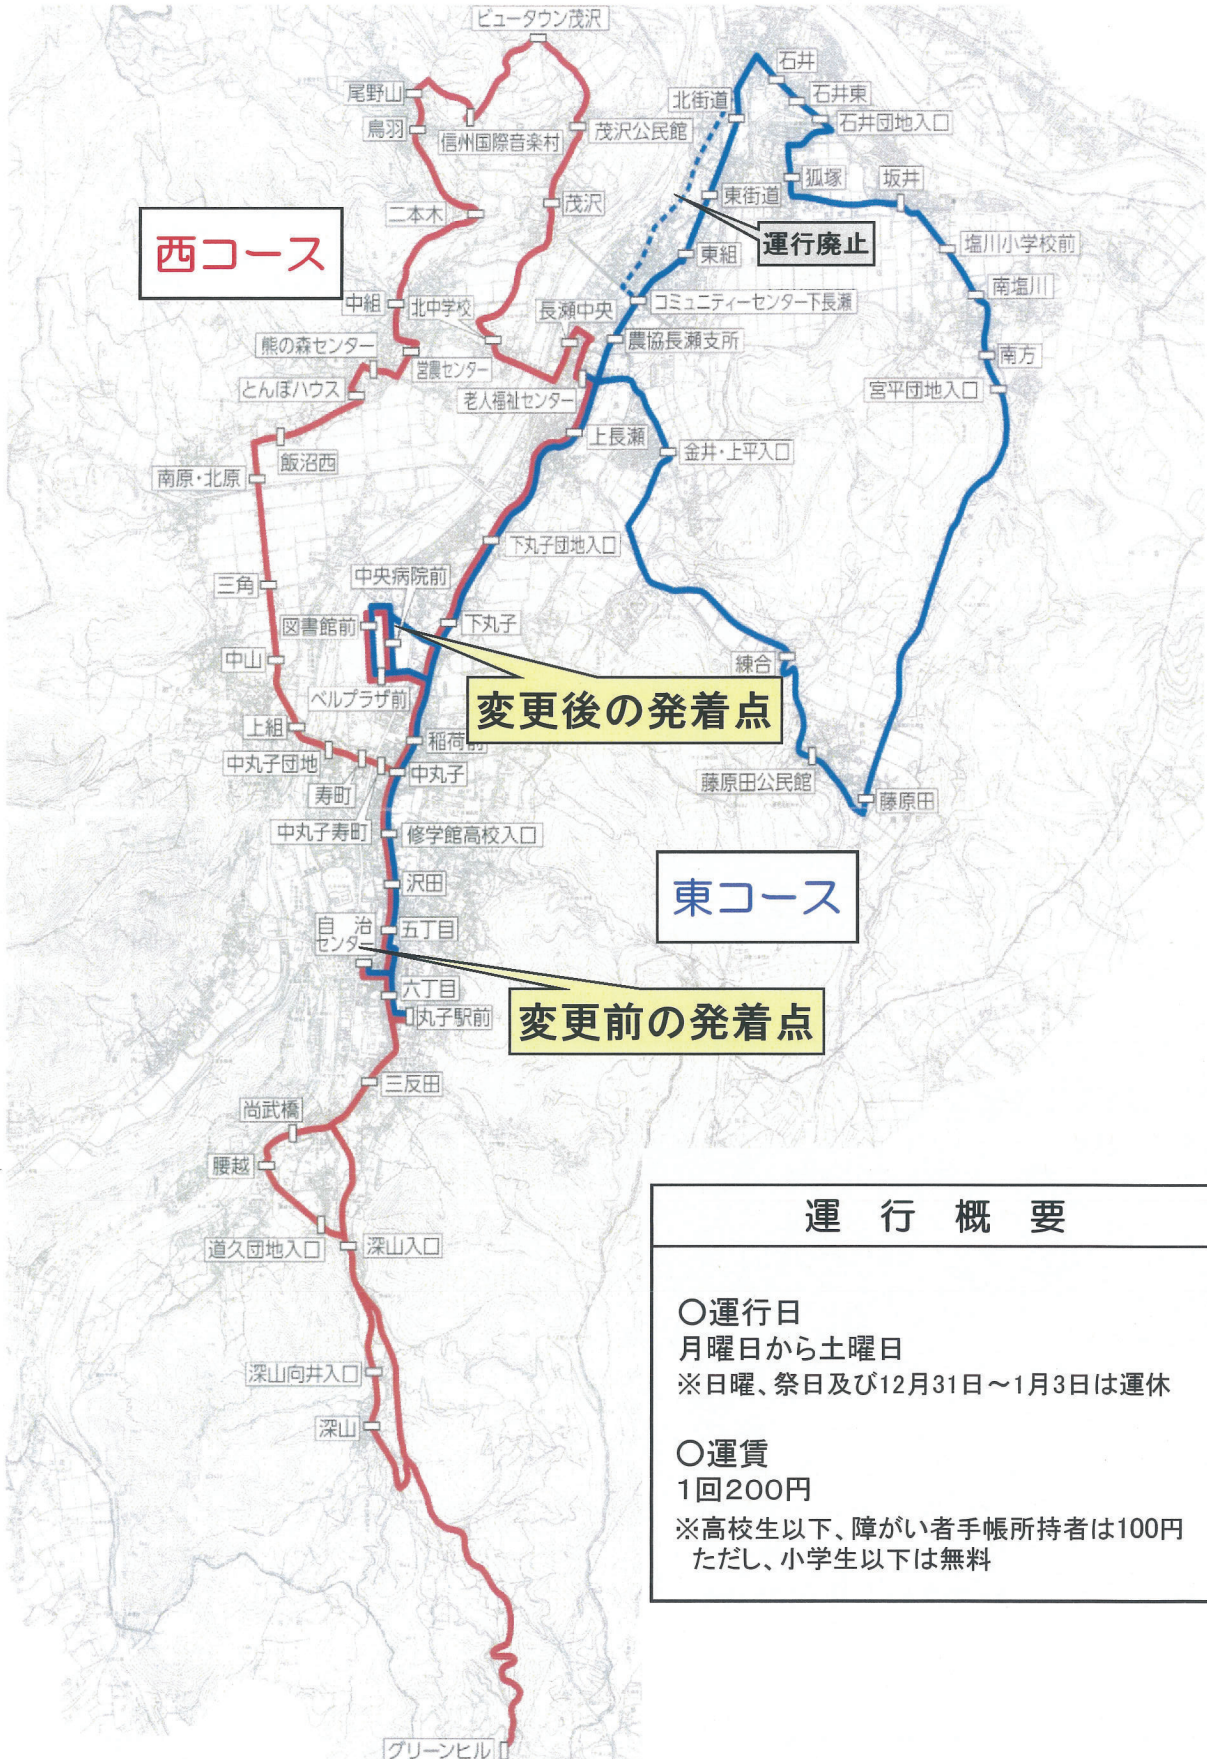

資料 3

平成28年12月16日

上田市公共交通活性化協議会 様

上田市丸子地域自治センター 地域振興課

丸子地域循環バス「まりんこ号」の発着点等の変更について

標記につき、下記のとおり発着点と一部ルート、運行日の変更をいたしたく、協議をお願いいたします。

記

- | | |
|--------------|---|
| 1 変更する運行系統名 | 丸子地域循環バス「まりんこ号」 |
| 2 発着点の変更 | 丸子地域自治センター（上丸子） から
丸子中央病院（中丸子） に変更 |
| 3 ルートを変更する区間 | 起点：老人福祉センター
終点：金井・上平入口 ほか |
| 4 運行日（曜日）の変更 | 現在、東コースは月・水・金、西コースは火・木・土と曜日により運行エリアが分かれているが、全エリアを毎日運行する |
| 5 運行回数 | 東・西コースともに1日3便、計6便 |
| 6 運行開始時期 | 平成29年4月1日 予定 |
| 7 申請理由 | 発着点とルートの一部変更により、利便性向上と運行の効率化を図り利用促進につなげるため。 |

丸子地域循環バス「まりんこ号」発着点等の変更について

《見直しの概要》

商業や医療をはじめとする各種施設が集積し、多くの人が集まるうえ、まりんこ号や路線バスの乗降者数も多い、中丸子地区「ベルシティ」内の中央病院を発着点とする。
また、発着点の変更にあわせ一部のルート運行廃止、通過バス停への停車、バス停停車順の変更を行う。

運 行 概 要	
○運行日	月曜日から土曜日
	※日曜、祭日及び12月31日～1月3日は運休
○運賃	1回200円
	※高校生以下、障がい者手帳所持者は100円 ただし、小学生以下は無料

運行廃止(重複により)

全便停車へ変更するバス停

停車順が変更になるバス停