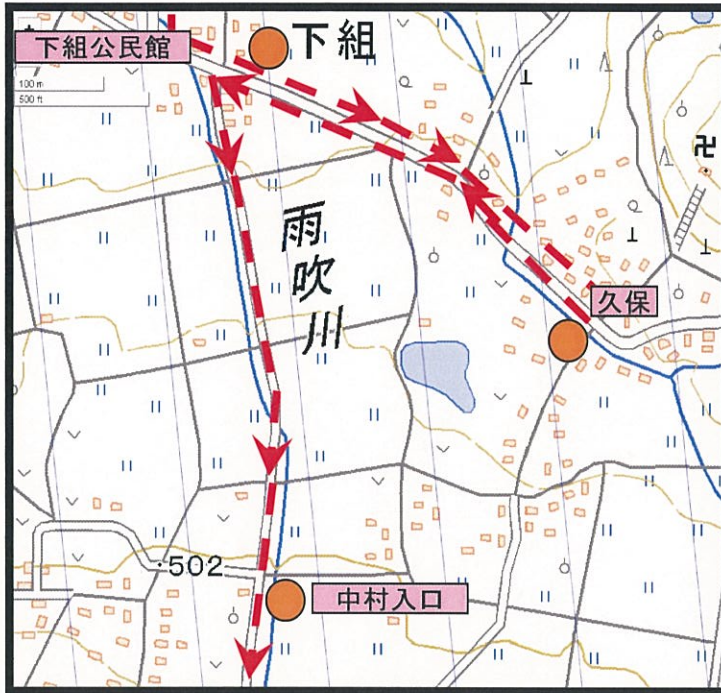

オレンジバス(東塩田コース)運行ルートの見直し(案)

◀見直しの概要▶

- ■「生島足島神社バス停」→「久保バス停」→「下組公民館バス停」→「中村入口バス停」へ至る運行ルートを中止し、新たに「(仮称)生活改善センターバス停」を設け、運行ルートを変更する。
- ■ルート変更に伴い、「生島足島神社バス停」～「中村入口バス停」間の時刻表を変更する。

現在(変更前)の運行ルート(行き) ※帰りはこの逆

1. ●運行(行き)は、
   (生島足島神社→) 久保 → 下組公民館 → 中村入口 の順

変更後の運行ルート ※帰りはこの逆