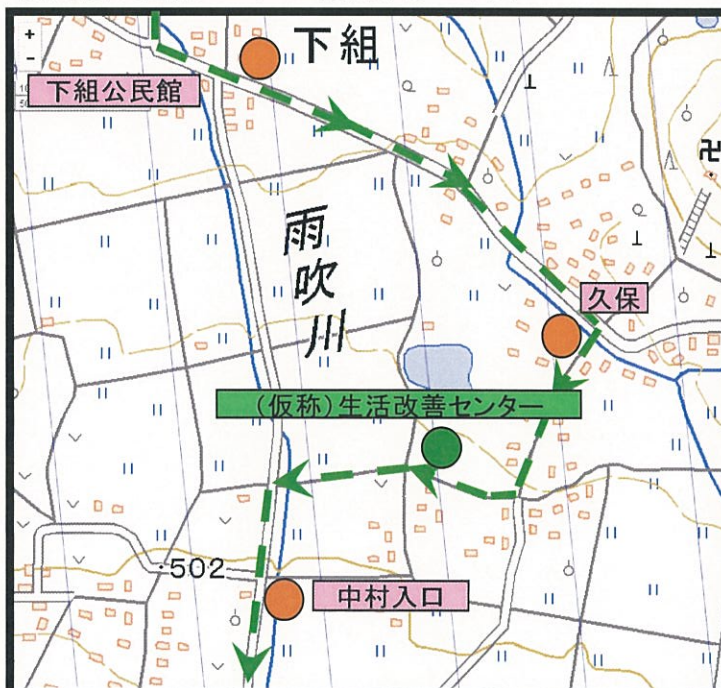

# オレンジバス(東塩田コース)運行ルートの見直し(案)

## ◀見直しの概要▶

- 「生島足島神社バス停」→「久保バス停」→「下組公民館バス停」→「中村入口バス停」へ至る運行ルートを中止し、新たに「(仮称)生活改善センターバス停」を設け、運行ルートを変更する。
- ルート変更に伴い、「生島足島神社バス停」～「中村入口バス停」間の時刻表を変更する。

現在(変更前)の運行ルート(行き) ※帰りはこの逆

- 運行(行き)は、  
(生島足島神社→) 久保 → 下組公民館 → 中村入口 の順

変更後の運行ルート ※帰りはこの逆

- 運行(行き)は、  
(生島足島神社→) 下組公民館 → 久保 → (仮称)生活改善センター → 中村入口 の順

■運行ルート変更後の時刻表(案)

現在(変更前)

火・金曜日 東塩田コース		
行き 時刻	帰り 時刻	のりば
9:16	15:44	大学前駅
9:17	15:43	下之郷
9:18	15:42	生島足島神社
9:21	15:39	久保
9:23	15:37	下組公民館
9:24	15:36	中村入口
9:25	15:35	富士山
9:27	15:33	水出商店前
9:28	15:32	奈良尾
9:29	15:31	平井寺
9:31	15:29	上鈴子
9:32	15:28	東塩田小学校
9:33	15:27	石神
9:34	15:26	柳沢
9:35	15:25	柳沢西
9:36	15:24	東前山
9:37	15:23	新町
9:38	15:22	十人
9:39	15:21	十人王子神社
9:40	15:20	塩田自治センター
9:43	15:17	五加
9:44	15:16	八幡神社
9:45	15:15	下本郷公民館
9:46	15:14	下本郷
9:47	15:13	下神畑
9:49	15:11	神畑
9:50	15:10	上神畑
9:51	15:09	月見ヶ丘
9:52	15:08	創造館前
9:53	15:07	報恩寮前
9:54	15:06	三ツ角
9:55	15:05	三好町2丁目
9:56	15:04	四中前
9:57	15:03	三好町1丁目
10:00	15:00	高齢者福祉センター
10:12	14:43	アリオ上田前
10:15	14:40	上田駅お城口
10:18	14:37	アリオ上田前
10:20	14:35	高齢者福祉センター
10:25	14:30	アクアブラザ上田