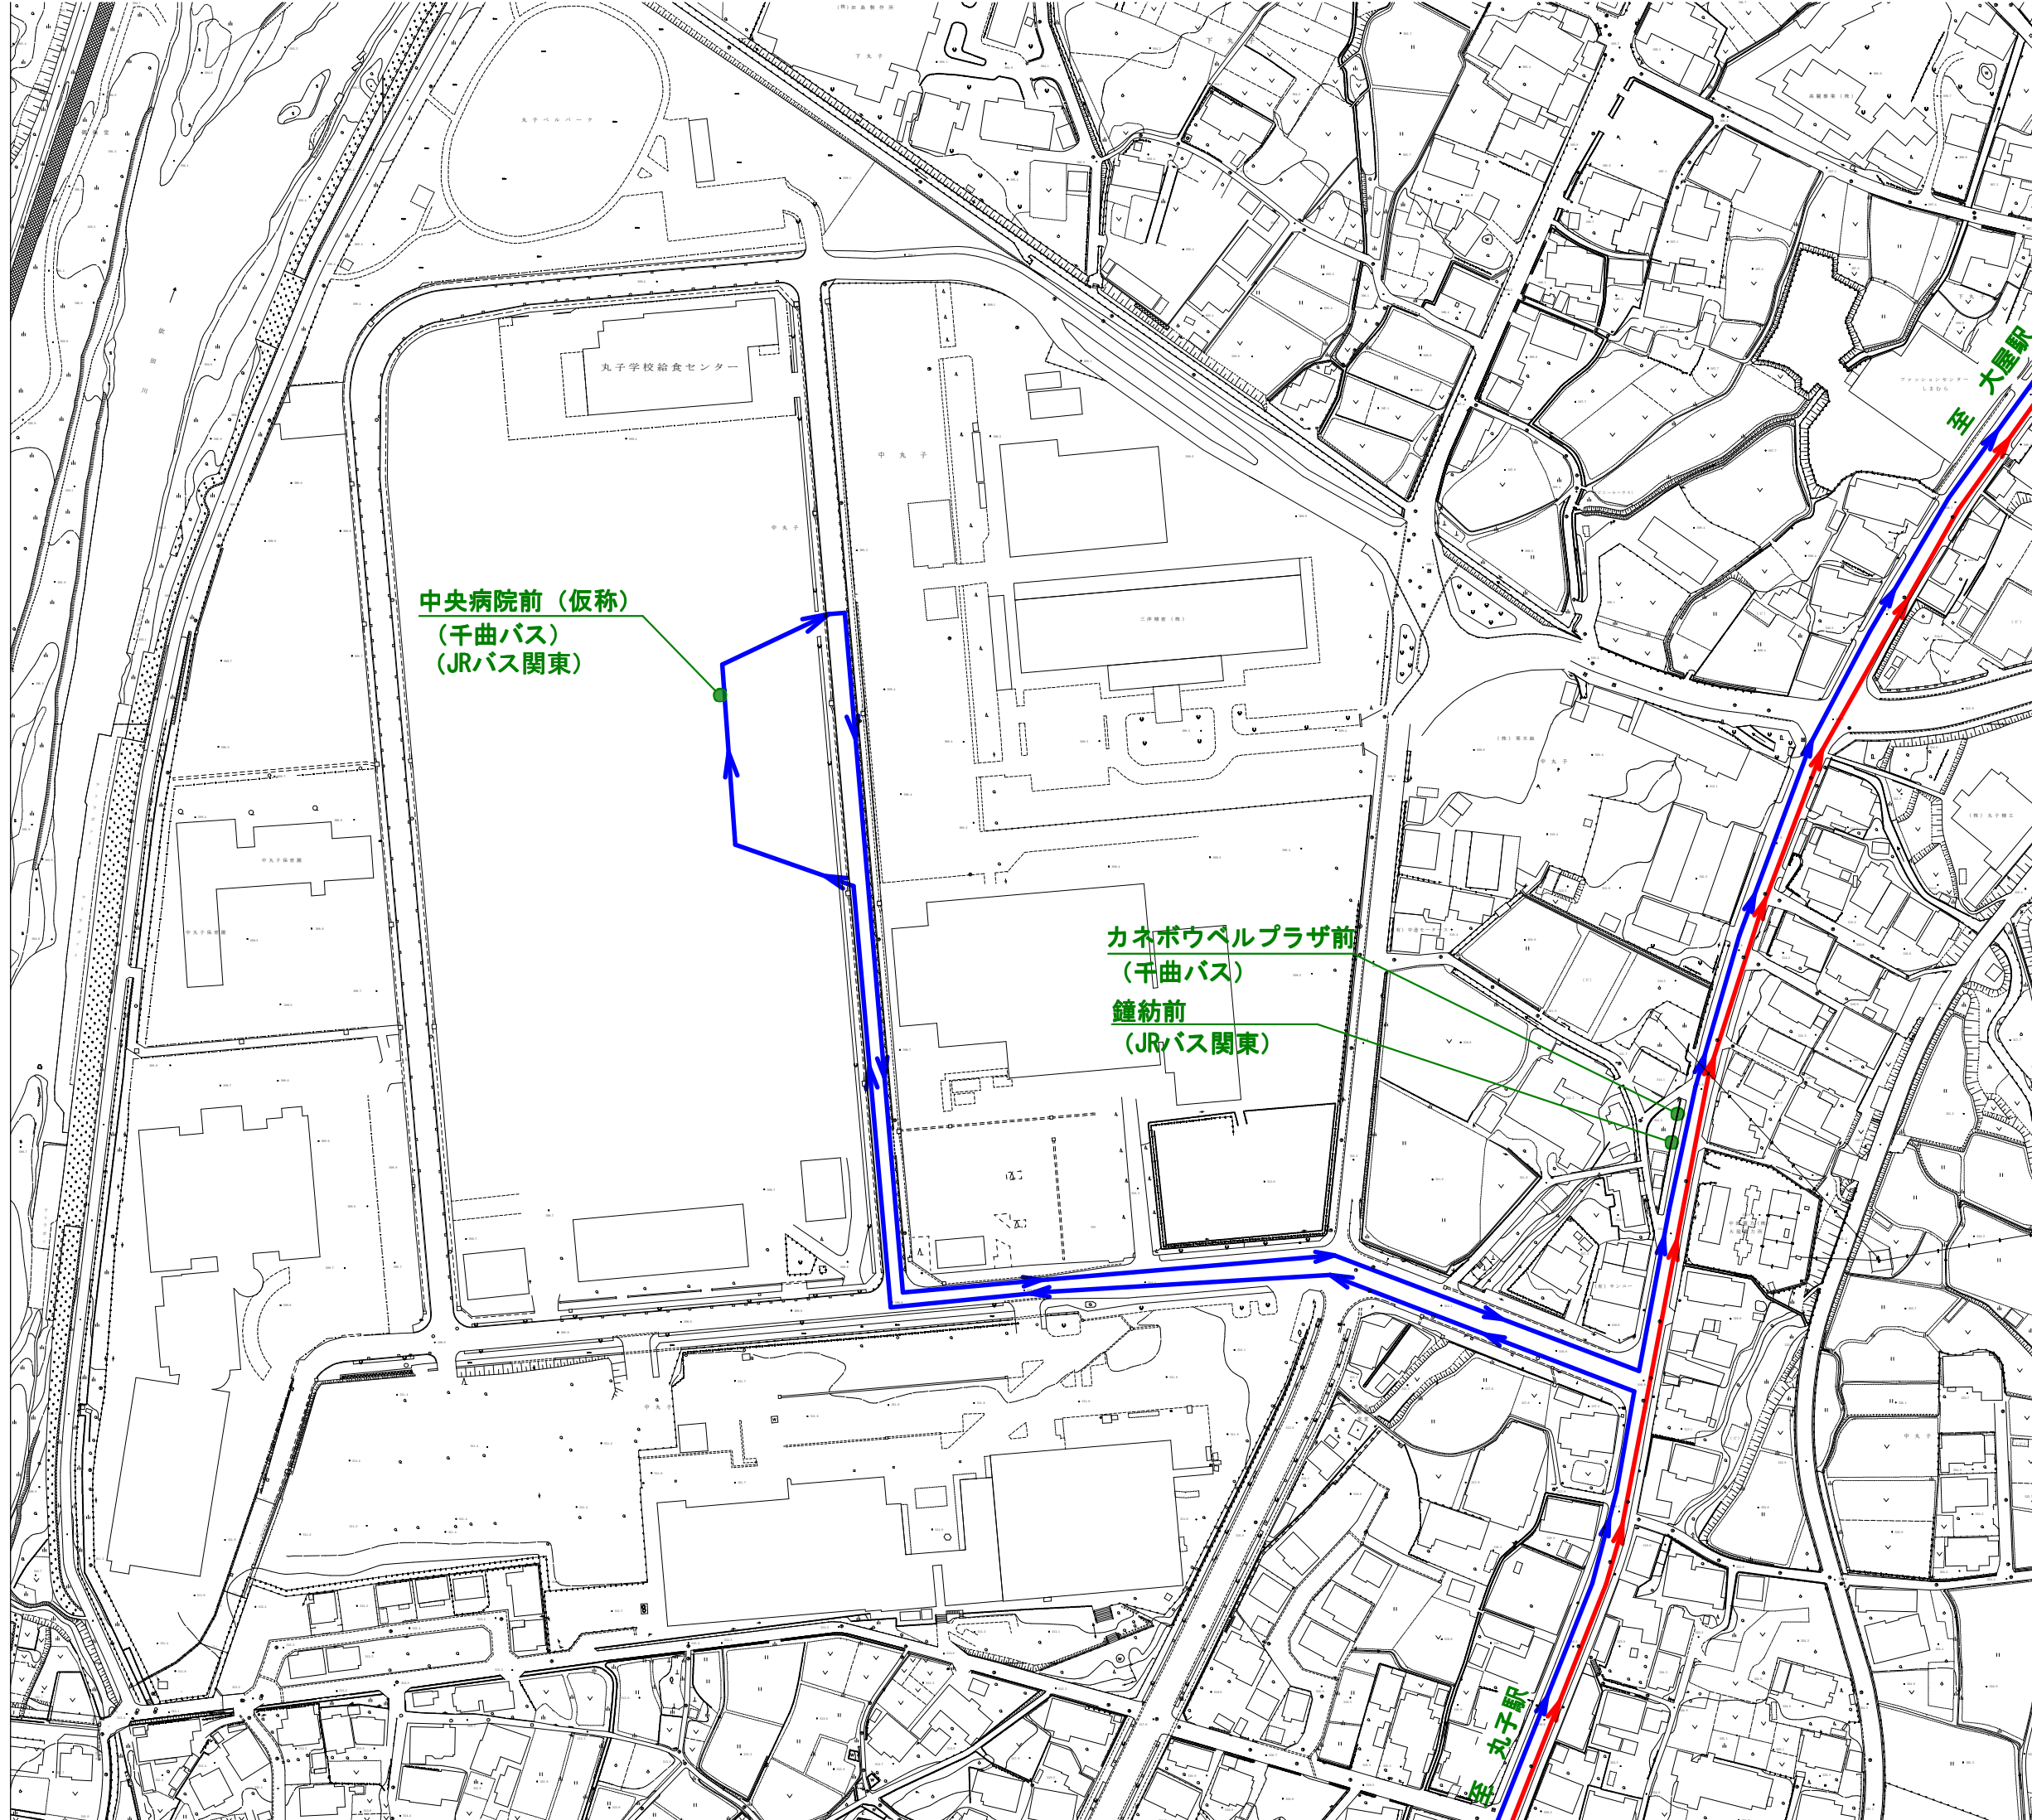

中央病院前 (仮称)
(千曲バス)
(JRバス関東)

カネポウベルプラザ前
(千曲バス)
鐘紡前
(JRバス関東)

— 既 ルート
— 新 ルート