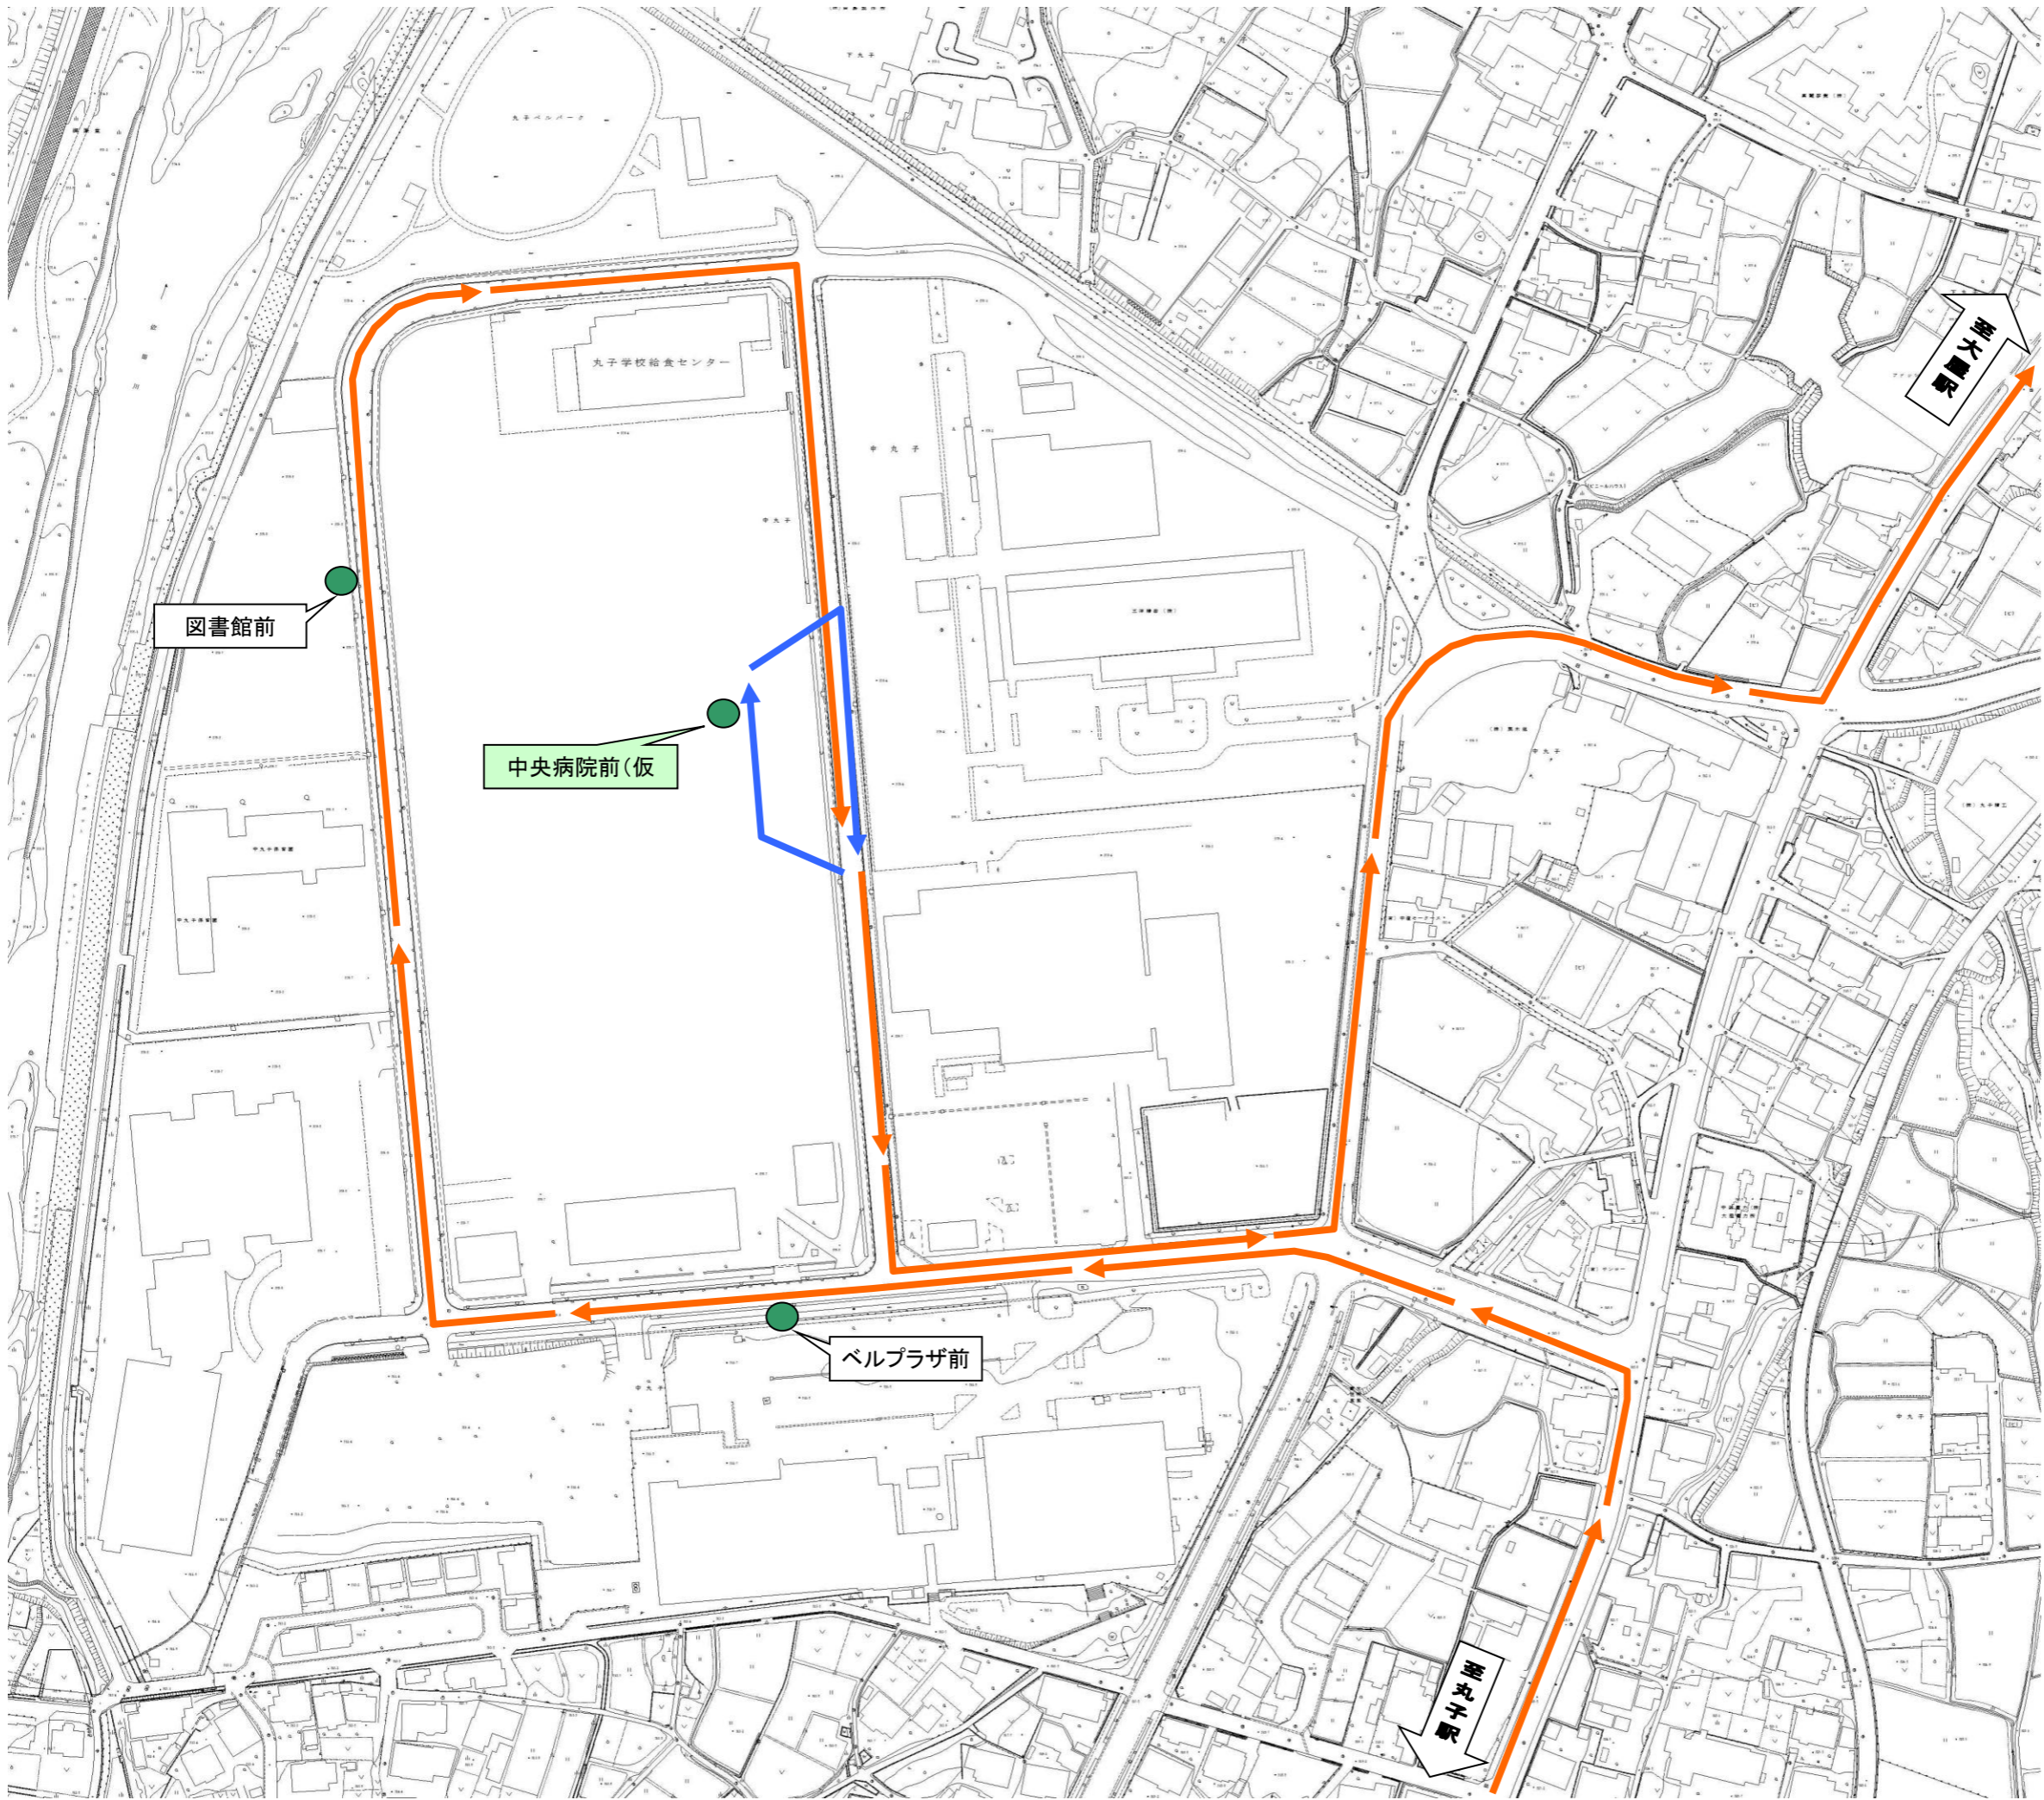

循環バス変更案

既ルート
追加ルート