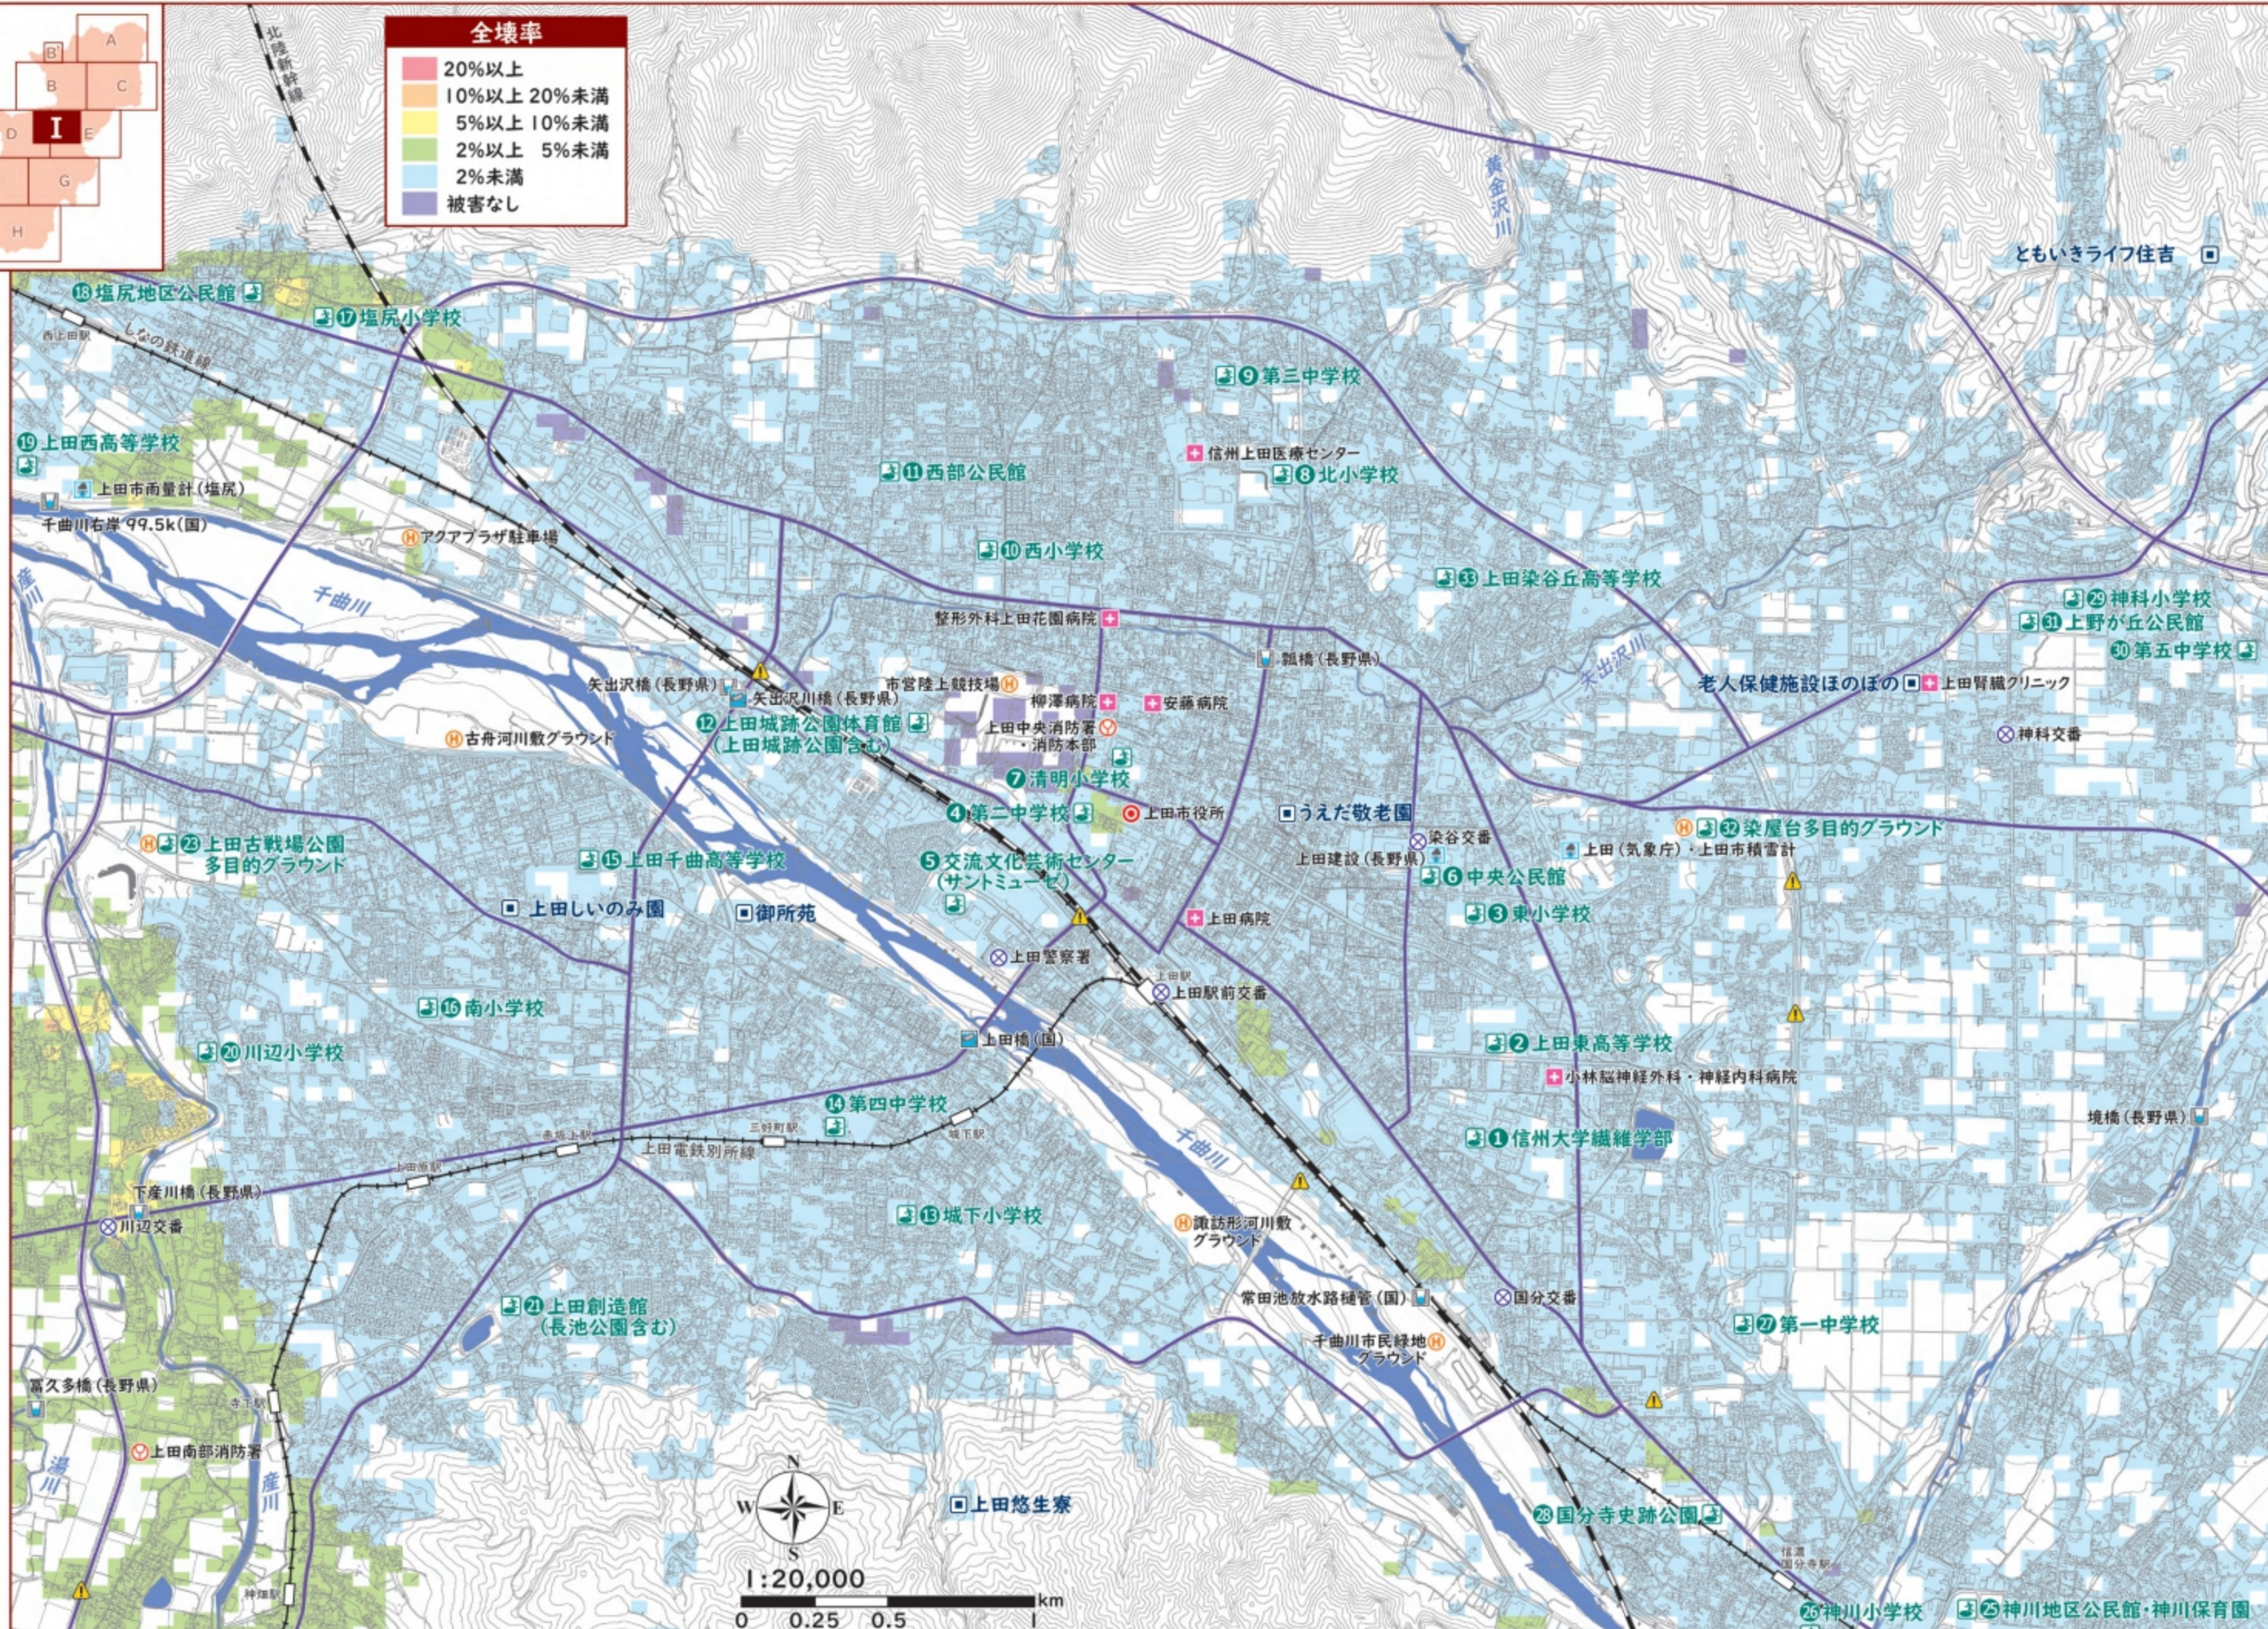

指定緊急避難場所
福祉避難所

救急告示医療機関

上田市役所
自治センター

警察
消防

ヘリポート
アンダーパス

雨量観測所
水位観測所

河川ライブカメラ
緊急輸送道路

北陸新幹線
しなの鉄道線・上田電鉄別所線

災害を知る

建物被害マップ

対応を知る