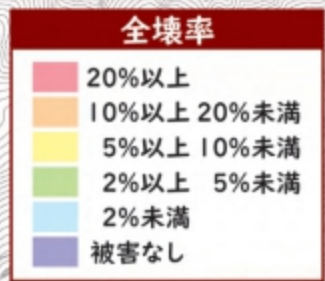

指定緊急避難場所
福祉避難所

救急告示医療機関

上田市役所
自治センター

警察
消防

ヘリポート
アンダーパス

雨量観測所
水位観測所

河川ライブカメラ
緊急輸送道路

北陸新幹線
しなの鉄道線・上田電鉄別所線