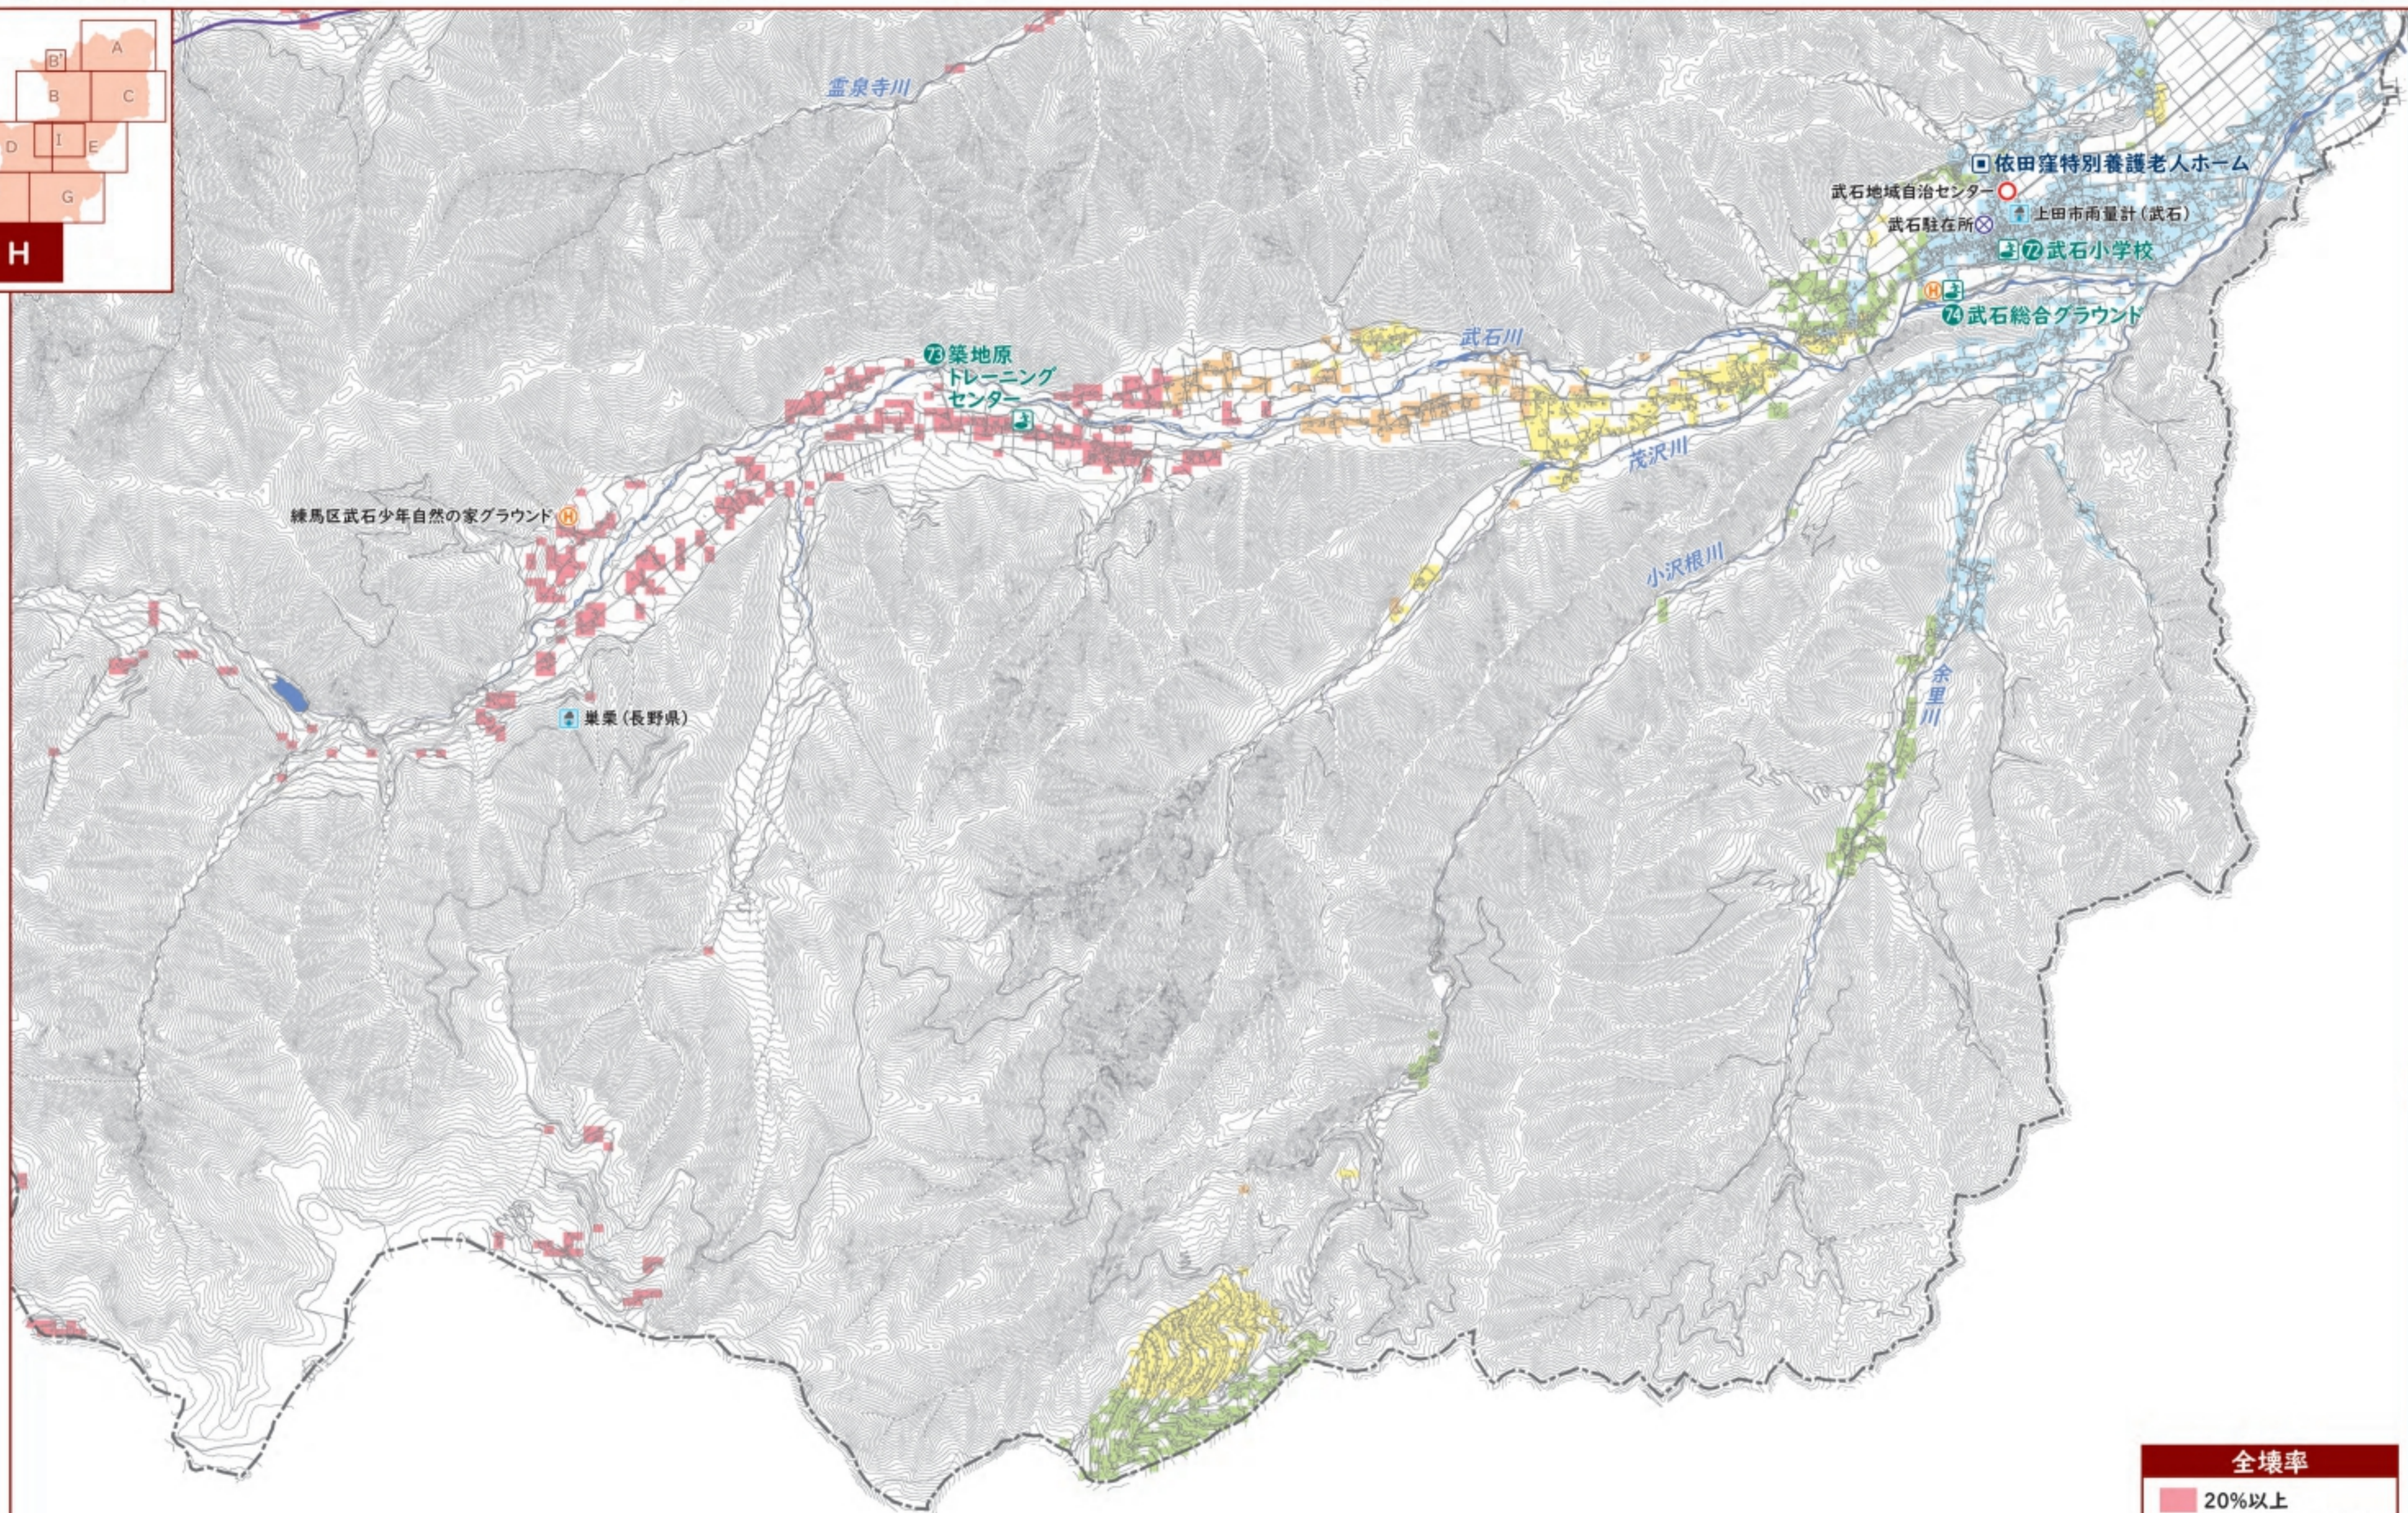

指定緊急避難場所
福祉避難所

救急告示医療機関

上田市役所
自治センター

警察
消防

ヘリポート
アンダーパス

雨量観測所
水位観測所

河川ライブカメラ
緊急輸送道路

北陸新幹線
しなの鉄道線・上田電鉄別所線

全壊率	
20%以上	20%未満
10%以上	10%未満
5%以上	5%未満
2%以上	2%未満
被害なし	

災害を知る

建物被害マップ

対応を知る