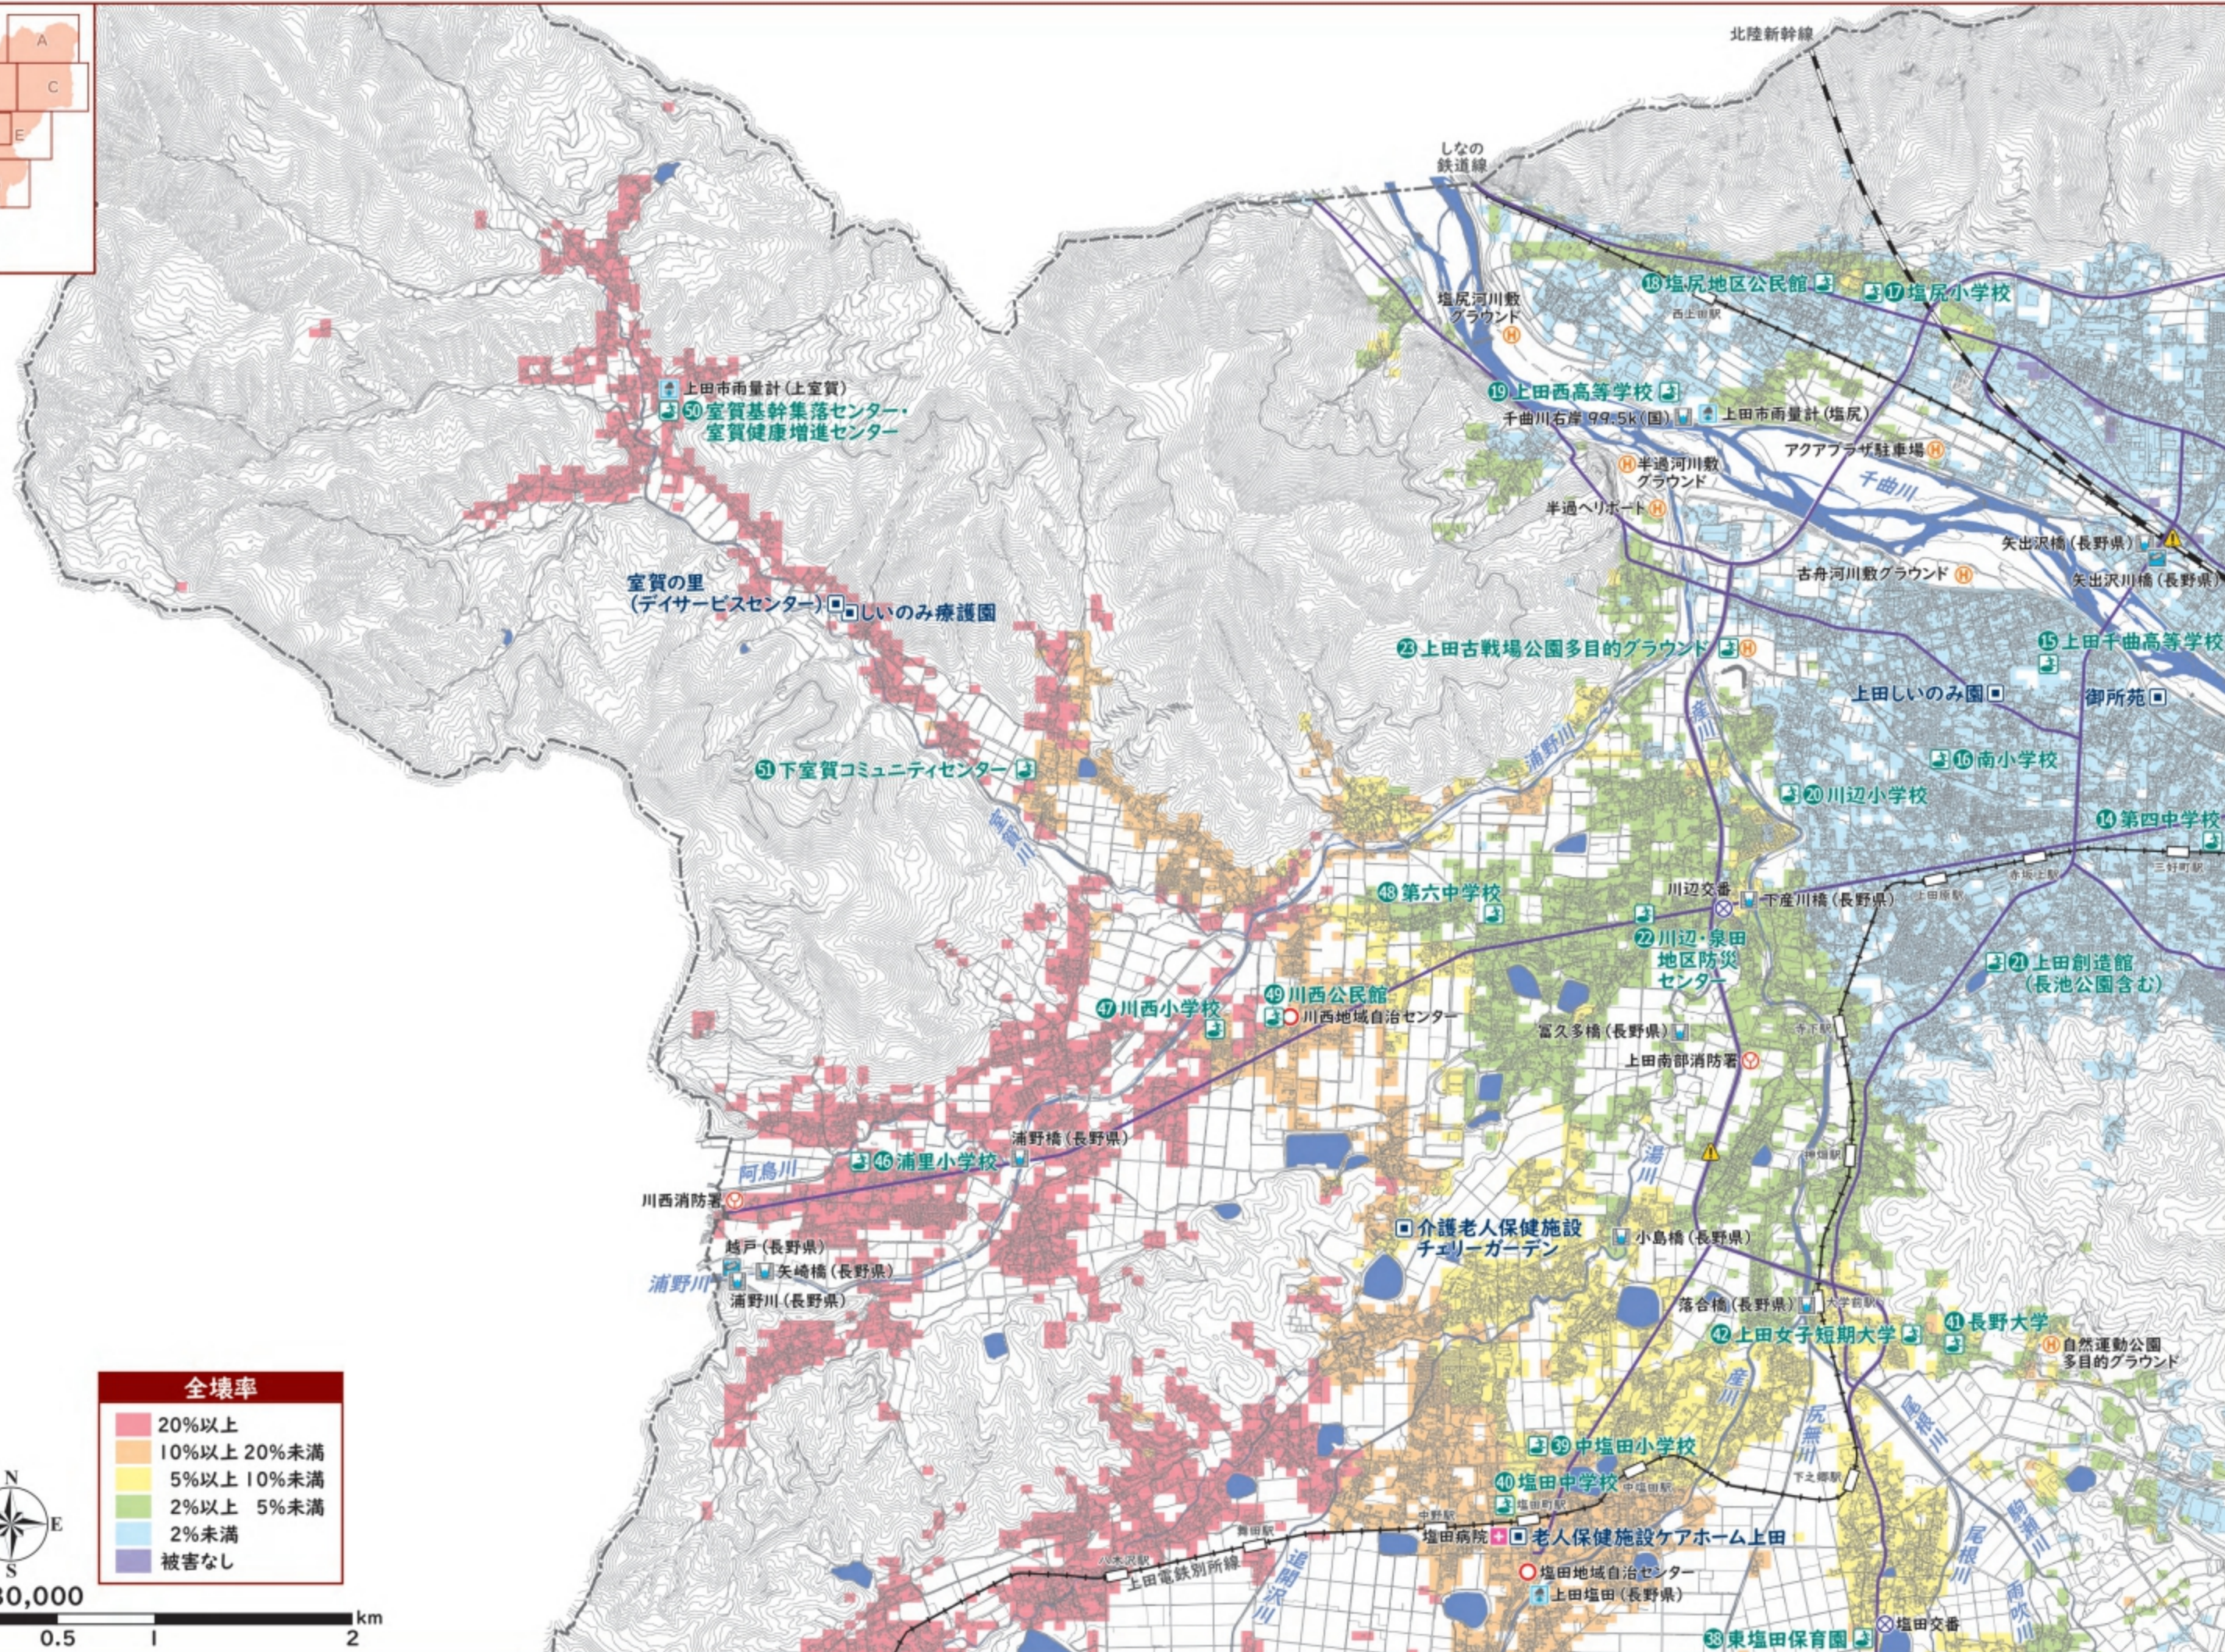

指定緊急避難場所
福祉避難所

救急告示医療機関

上田市役所
自治センター

警察
消防

ヘリポート
アンダーパス

雨量観測所
水位観測所

河川ライブカメラ
緊急輸送道路

北陸新幹線
しなの鉄道線・上田電鉄別所線

全壊率	
20%以上	20%以上
10%以上 20%未満	10%以上 20%未満
5%以上 10%未満	5%以上 10%未満
2%以上 5%未満	2%以上 5%未満
2%未満	2%未満
被害なし	被害なし