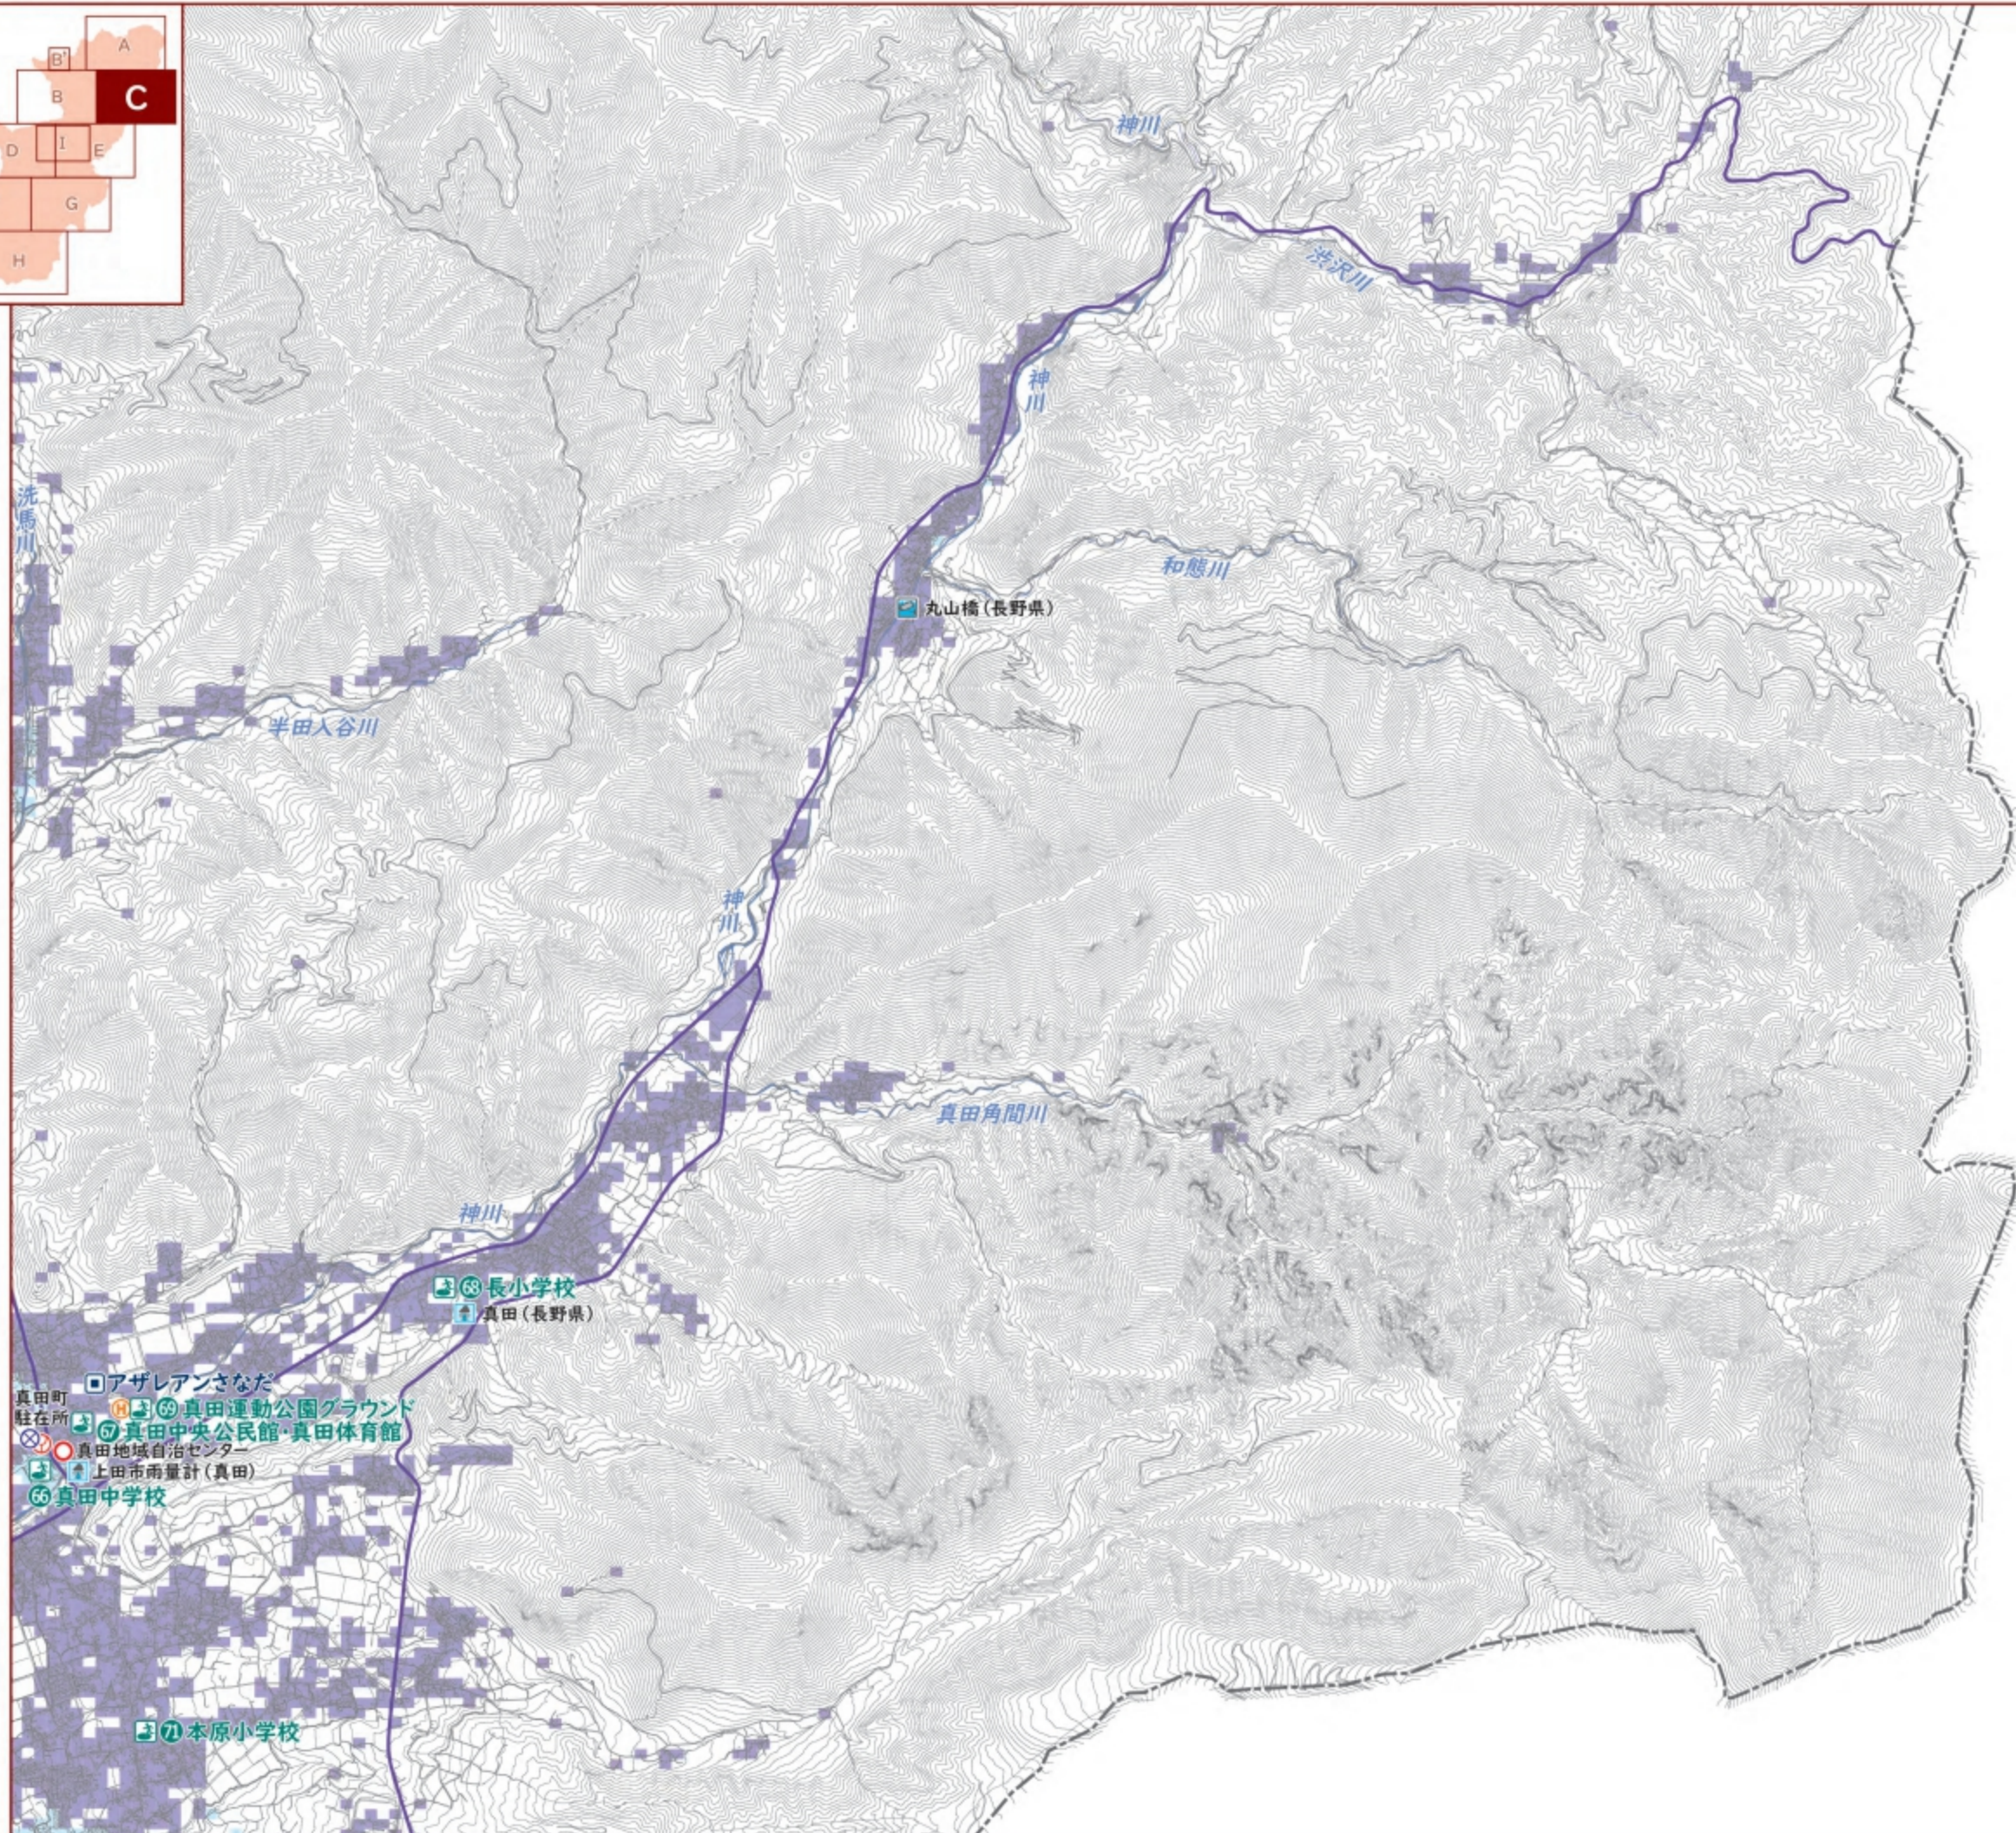

指定緊急避難場所
福祉避難所

救急告示医療機関

上田市役所
自治センター

警察
消防

ヘリポート
アンダーパス

雨量観測所
水位観測所

河川ライブカメラ
緊急輸送道路

北陸新幹線
しなの鉄道線・上田電鉄別所線

全壊率	
20%以上	
10%以上 20%未満	
5%以上 10%未満	
2%以上 5%未満	
2%未満	
被害なし	

1:30,000

災害を知る

建物被害マップ

対応を知る