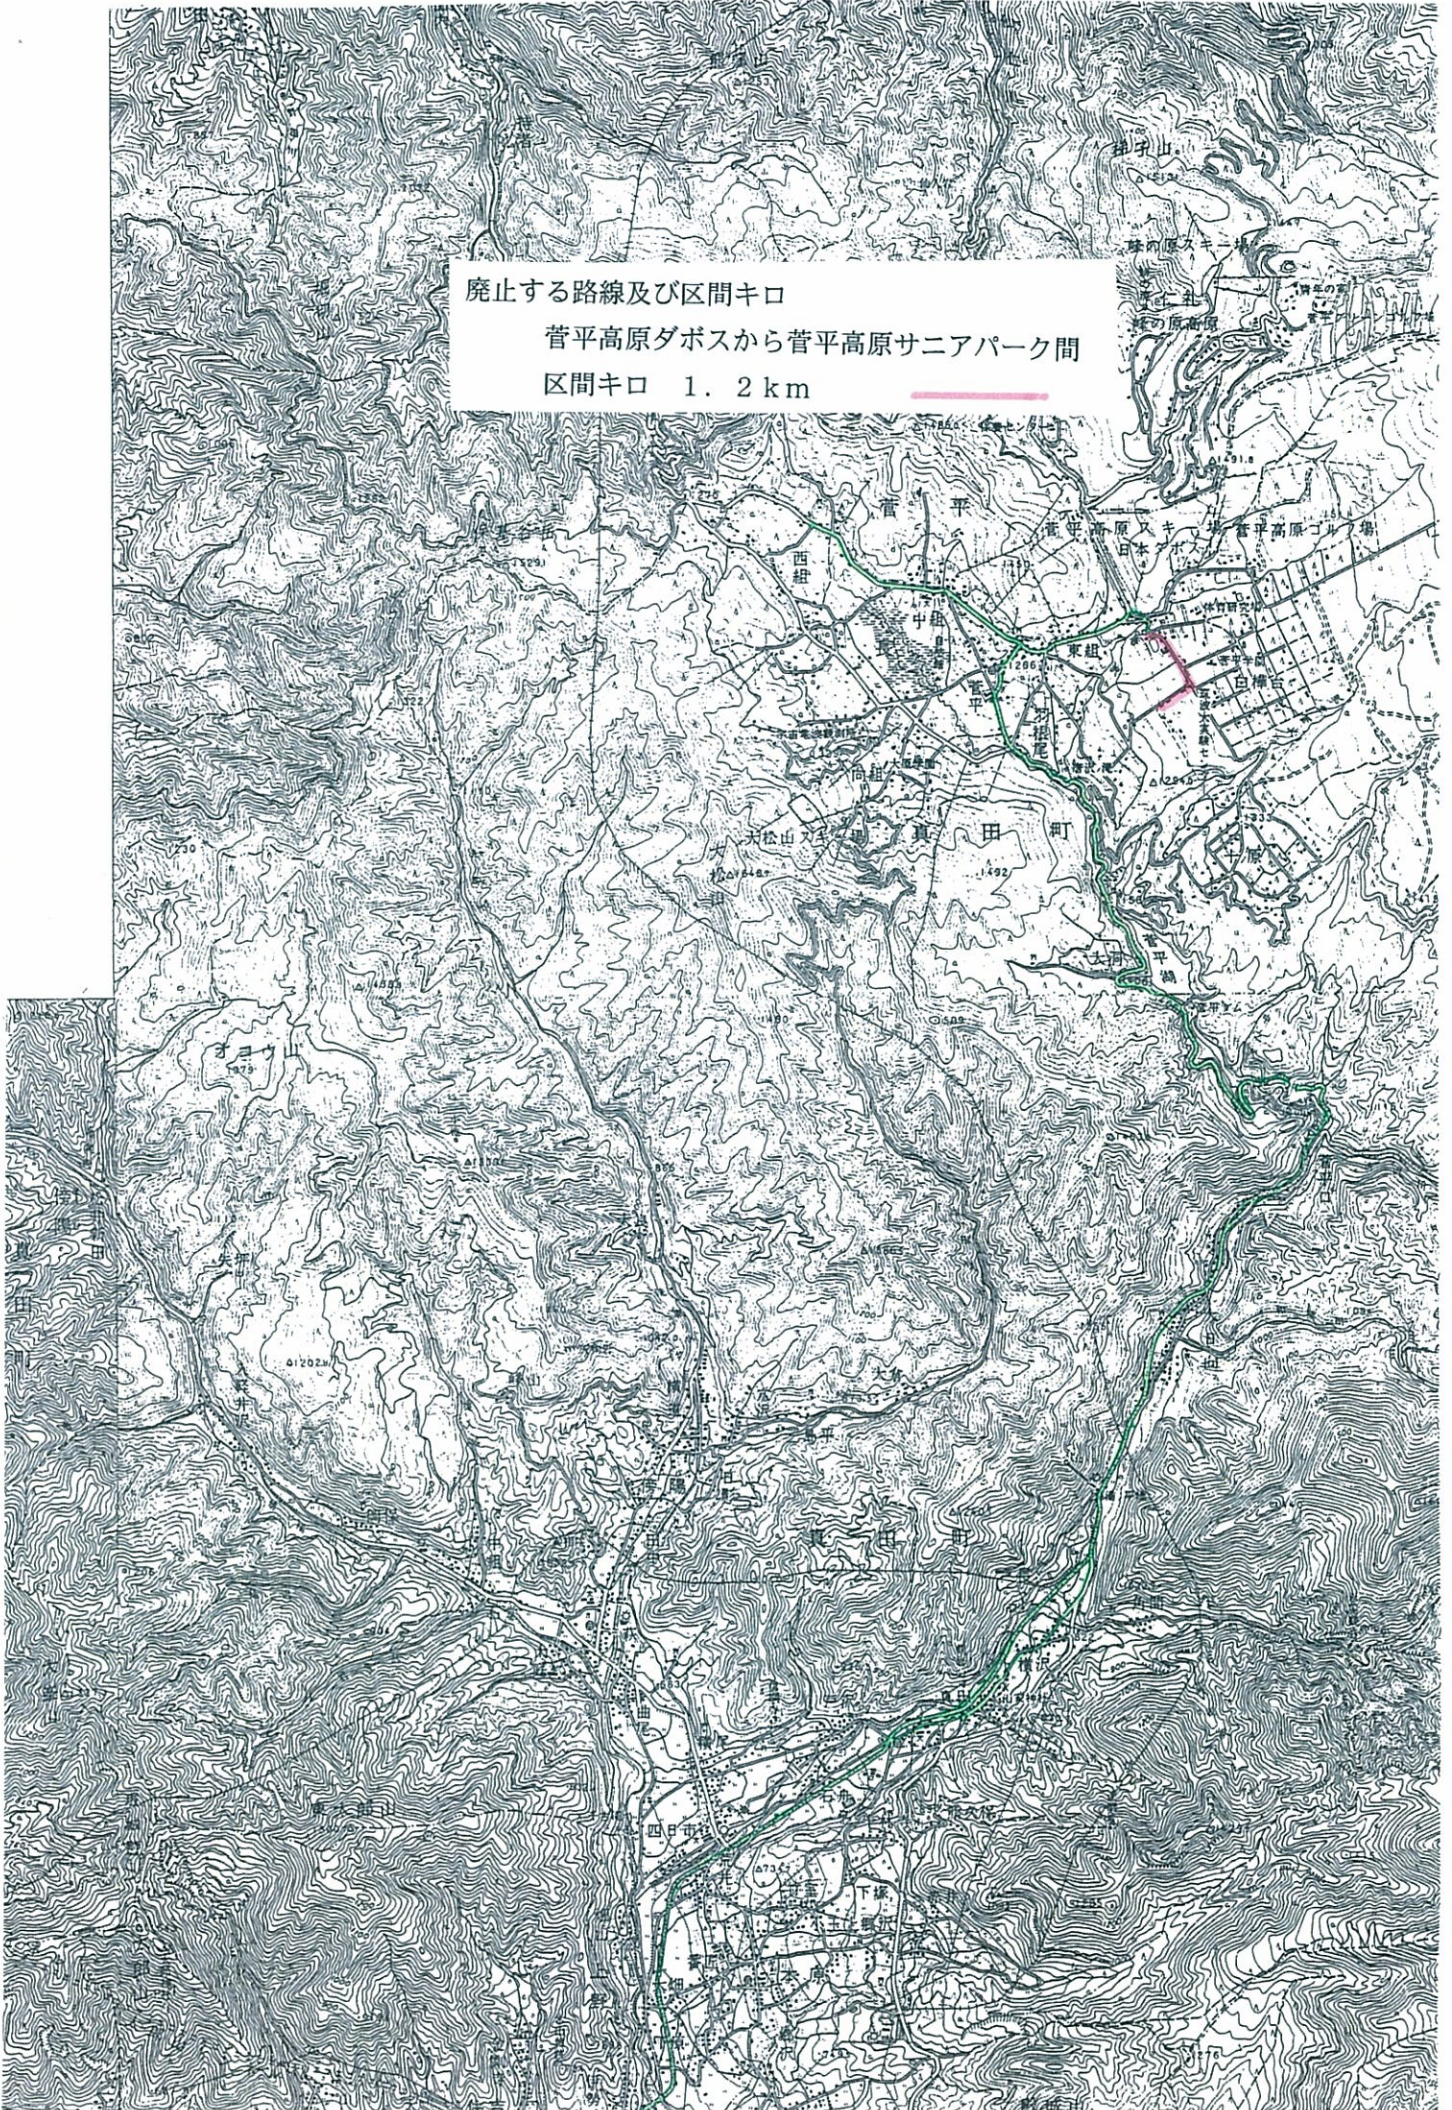

(路線番号1-2、上田市菅平高原1278-244先 免許キロ1.2 Km)

3. 廃止する路線の現状運行状況

(1) 運行ルート

上田駅～真田～菅平高原ダボス～菅平高原サニアパーク

(2) 運行時刻並びに運行期間

上田駅発菅平高原サニアパーク行き

運行時刻 8:15 運行期間 5月1日から9月30日

13:10 "

菅平高原サニアパーク発上田駅行き

運行時刻 9:25 運行期間 7月1日から9月30日

14:20 5月1日から9月30日

(3) 運賃 上田駅から菅平高原サニアパーク 1200円

菅平高原ダボス～菅平高原サニアパーク 100円

4. 廃止後は運行回数の変更(減便)と合わせ全て菅平高原西菅平発着とする。

5. 廃止する理由

利用客が皆無であること。またすべての便を西菅平発着にすることで生活交通路線としての利便が図れることにより廃止いたしたい。

以上

廃止する路線及び区間キロ

菅平高原ダボスから菅平高原サニアパーク間

区間キロ 1.2 km

上田バス「菅平高原線」の運行見直しについて

上田バス株式会社

運行本数の見直し	運行本数(本)								
	上田駅発→菅平高原行き			菅平高原発→上田駅行き					
	(平日・土曜日・日曜日共通)			(平日・土曜日)			(日曜日・祝日、12/31～1/3)		
	現行	見直し案	比較	現行	見直し案	比較	現行	見直し案	比較
4月1日～6月30日【オフシーズン】	9	6	▲3	8	5	▲3	7	4	▲3
7月1日～9月30日【オンシーズン】	13	11	▲2	12	10	▲2	11	9	▲2
10月1日～12月17日【オフシーズン】	9	6	▲3	8	5	▲3	7	4	▲3
12月18日～3月31日【オンシーズン】	13	11	▲2	12	10	▲2	11	9	▲2
路線の一部廃止	菅平高原ダボス～サニアパークは廃止								
運行見直し実施予定	平成22年10月1日								

※…日曜・祭日運休、 ★…冬季(12/18～3/31)のみ運行