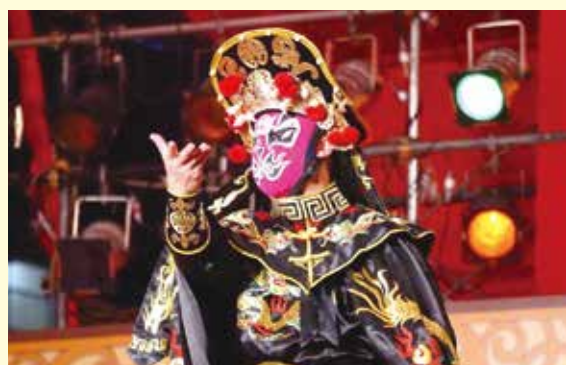

## 中国雑技公演 「中国雑技芸術団」

### 【プロフィール】

在日中国雑技芸術団は、東京法務局に正式に登録されている日本で最高レベルの在日メンバーによる中国雑技団です。メンバーは中国本土の大型雑技団から集められた一流の芸術家で構成され、中国の各雑技大会等で様々な賞を受賞しているプロ集団です。華やかな「中国獅子舞」、目にもとまらぬ早業「変面」、迫力満点の「椅子倒立」ほか、スピード感あふれる曲芸の連続で、人間の極限まで表現！中国の歴史に培われた驚きと感動のショーを、皆様へお届けします。