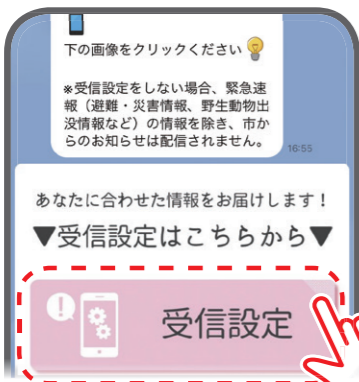

上田市公式LINEの利用は3ステップで完了!

※インストールは無料ですが、通信料は利用者の負担となります。

ステップ1 LINEのアプリをインストール

QRコード
インストールの方法は、「LINEみんなの使い方ガイド」をご確認ください。

ステップ2 友だち登録

登録はA/Bどちらでも可。

A QRコードから登録

B LINEアプリから検索して登録

LINEアプリ内で、「上田市」または「@uedacity」で検索する。

▲この画面が表示されたら「追加」をタップしてください。
「追加」と表示されていた箇所が「トーク」に切り替わりますので、「トーク」をタップしてください。

ステップ3 受信設定で、あなたが欲しい情報を選択

① 受信設定をタップ

② 欲しい情報にチェック (複数選択可)

③ その他の設問に回答。運用方針を確認のうえ、「同意する」にチェックを入れ、「回答する」をタップ