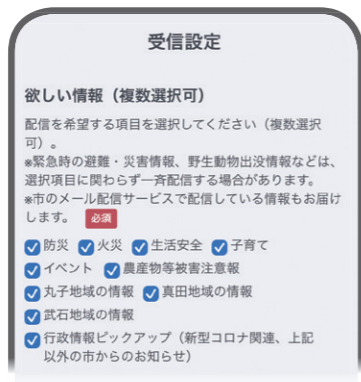

LINEアプリ内で、「上田市」または「@uedacity」で検索する。

▲この画面が表示されたら「追加」をタップしてください。
「追加」と表示されていた箇所が「トーク」に切り替わりますので、「トーク」をタップしてください。

ステップ3 受信設定で、あなたが欲しい情報を選択

① 受信設定をタップ

② 欲しい情報にチェック (複数選択可)

③ その他の設問に回答。運用方針を確認のうえ、「同意する」にチェックを入れ、「回答する」をタップ

④ 設定内容を確認し、「送信」をタップして受信設定は完了

受信設定は、「総合メニュー」からいつでも変更・確認が可能です。

上田市公式LINEでできること

※以下機能を利用するには受信設定を行う必要があります。

① あなたが欲しい情報を受け取れます!

防災や子育て、新型コロナウイルス関連など欲しい情報を選ぶことができます。

- 防災**
大雨警報や市道などの規制情報など
- 火災**
火災速報や行方不明者情報など
- 生活安全**
特殊詐欺注意、不審者情報、高温注意報など
- 子育て**
子育てに関する情報
- イベント**
各種イベント情報のご案内
- 農産物等被害注意報**
霜注意報など
- 丸子・真田・武石 地域の情報**
丸子・真田・武石地域の各種情報
- 行政情報ピックアップ**
新型コロナウイルス関連、上記以外の市からのお知らせ

※緊急速報(避難・災害情報、野生動物出没情報など)は受信設定の有無に関係なく、友だち登録した全員に配信されます。
※市のメール配信サービスで配信している情報もお届けします。

② 知りたい情報をメニューから調べられます!

総合メニュー

市ホームページや新型コロナウイルス関連、防災ポータルサイトなど、各種メニューをタップすることで指定のサイトに素早くアクセスできます。

▲ **新型コロナワクチン接種の予約も可能です!**