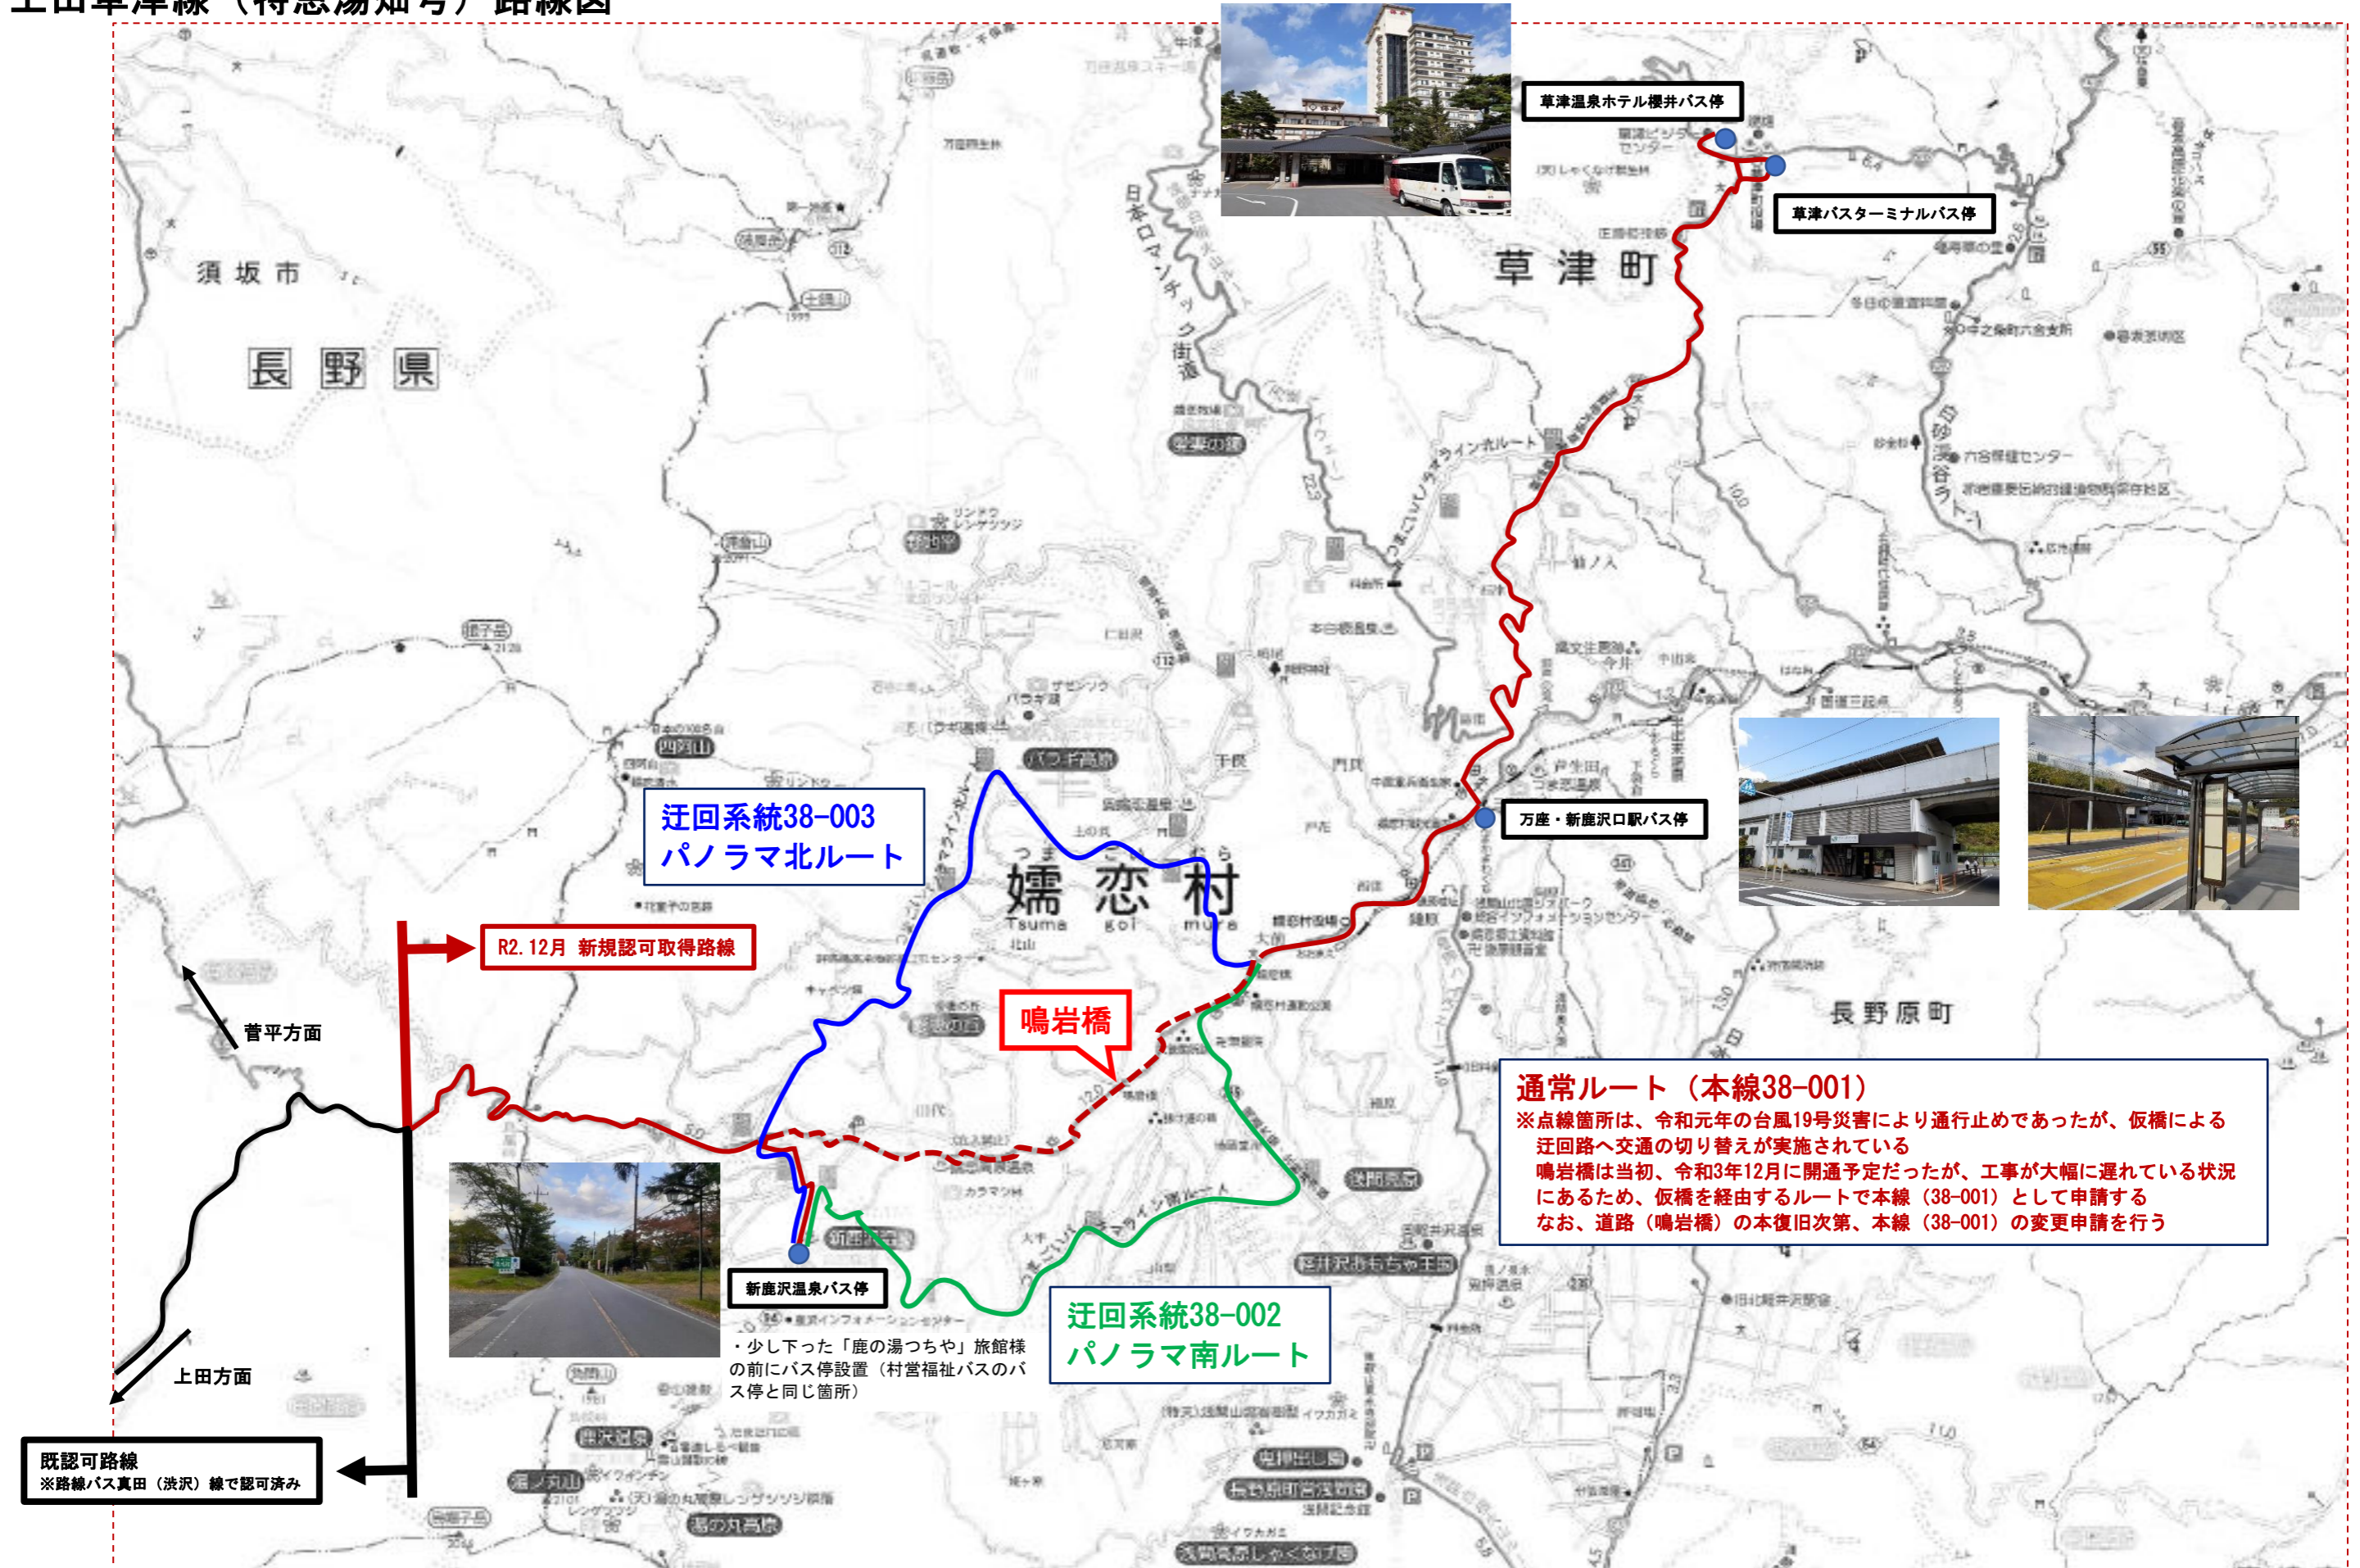

令和4年9月9日

上田市活性化協議会会長

三浦 哲夫 様

長野県上田市蒼久保 1101-2

上田バス株式会社

代表取締役 白井 正博

上田草津線（特急湯畑号）の運行回数,及び時刻の変更について

上田草津線の運行本数を増発させることで、関係市町村（上田市、孺恋村、草津町）の地域住民の生活交通、及び観光振興・経済発展に寄与すると考えております。また、通年運行を増発することにより、更なる利用者の向上が期待されます。

当該路線に於きまして、運行回数の変更、及び時刻の改定に伴うご協議をいただきますよう、よろしくお願い申し上げます。

記

- | | |
|------------|---|
| 1. 路線名 | 上田草津線（特急湯畑号） |
| 2. 起点、終点 | 上田駅～新鹿沢温泉～万座鹿沢口駅～草津温泉 |
| 3. 運行回数の変更 | 現 行 通年 1往復 季節 1往復
改 定 通年 2往復 季節 1往復
(季節便運行期間 12月1日～翌年3月31日) |
| 4. 時刻表 | 別 紙 |

以 上

上田草津線（特急湯畑号）路線図

上田草津線時刻表

上田駅 → 草津温泉

停留所		季節		通年		所要時間
		時刻	時刻	時刻	時刻	
上田駅	発	9:30	10:25	11:30	0:11	
住吉	発	9:41	10:36	11:41		
ゆきむら夢工房	発	9:50	10:45	11:50	0:09	
新鹿沢温泉	発	10:15	11:10	12:15	0:25	
万座鹿沢口駅	着	10:45	11:40	12:45	0:30	
草津温泉バスターミナル	着	11:27	12:22	13:27	0:42	
草津温泉ホテル櫻井	着	11:30	12:25	13:30	0:03	
						2時間

【乗車・降車の取扱い】	
	乗車のみ
	乗車・降車可能
	降車のみ

草津温泉 → 上田駅

停留所		季節		通年		所要時間
		時刻	時刻	時刻	時刻	
草津温泉ホテル櫻井	発	13:15	15:50	16:30	0:05	
草津温泉バスターミナル	発	13:20	15:55	16:35		
万座鹿沢口駅	発	13:45	16:20	17:00	0:25	
新鹿沢温泉	発	14:15	16:50	17:30	0:30	
ゆきむら夢工房	着	14:49	17:24	18:04	0:34	
住吉	着	14:59	17:34	18:14	0:10	
上田駅	着	15:15	17:50	18:30	0:16	
						2時間