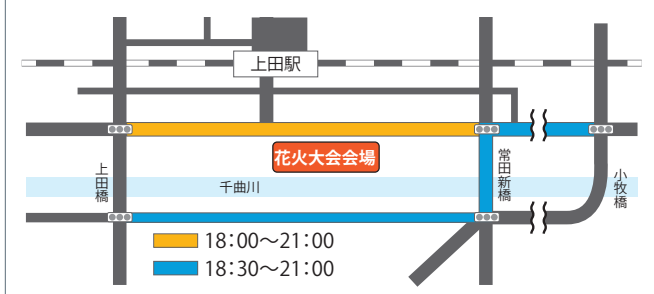

2022 信州上田の

夏祭り

イベント情報

夏のイベント一覧

7月下旬～8月中旬に市内で開催されるお祭りやイベントを開催日順に紹介します。
イベントの注意事項など、詳細はホームページをご覧ください。

イベント名	日時	場所	問い合わせ
第51回 上田わっしょい	7月30日土 17:00～20:00	上田城跡公園	上田わっしょい実行委員会 (観光課) ☎23・5408
第35回 信州上田大花火大会※	8月5日金 19:00～	千曲川河川敷 (常田新橋下流)	信州上田大花火大会実行委員会 (上田商工会議所) ☎22・4500
第38回 真田まつり	8月6日土	真田運動公園 グラウンド	真田まつり実行委員会 (真田産業観光課) ☎72・4330
第45回 丸子ドドンコ	8月6日土 18:00～19:00	上丸子商店街周辺	丸子ドドンコ実行委員会 (丸子産業観光課) ☎42・1048
第27回 信州爆水RUN in 依田川	8月7日日 10:00～12:00	丸子総合グラウンド (スタート・ゴール)、 内村川、依田川	信州爆水RUN in 依田川実行委員会 (丸子総合体育館) ☎43・2250
第41回 信州うえだ武石夏祭り	8月12日金 ・14日日	武石地域 総合センター周辺	信州うえだ武石夏祭り実行委員会 (武石産業建設課) ☎85・2828

※第35回信州上田大花火大会の注意事項

- 露店などの出店はありません。
- 観覧の際は、マスクを着用し、大声での会話はお控えください。
- 会場に専用駐車場はありません。公共交通機関をご利用ください。
- 花火大会当日は交通規制が実施されます。ご迷惑をおかけしますが、皆様のご理解とご協力をお願いします。

第35回 信州上田大花火大会 交通規制略図

市の人口(令和4年6月1日現在)
人口：154,003人 男：75,433人 女：78,570人 世帯数：68,983世帯