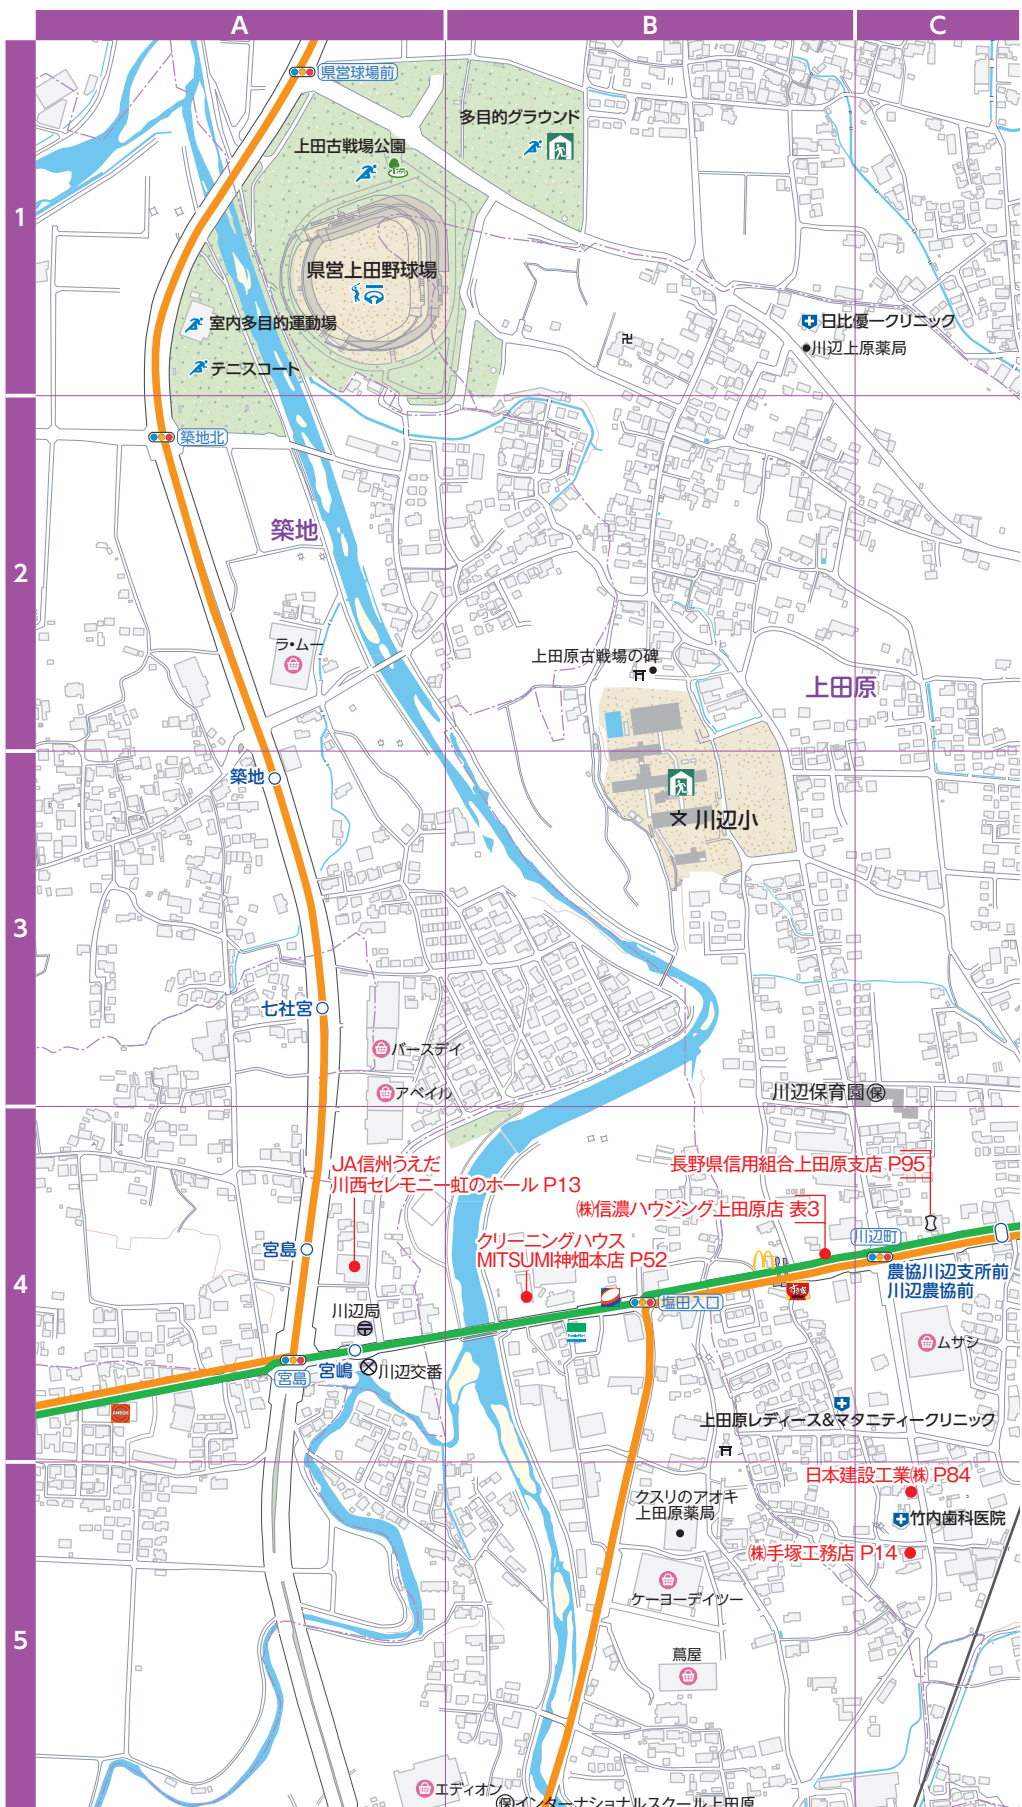

○：バス停 新田：バス停名 上田バス 千曲バス