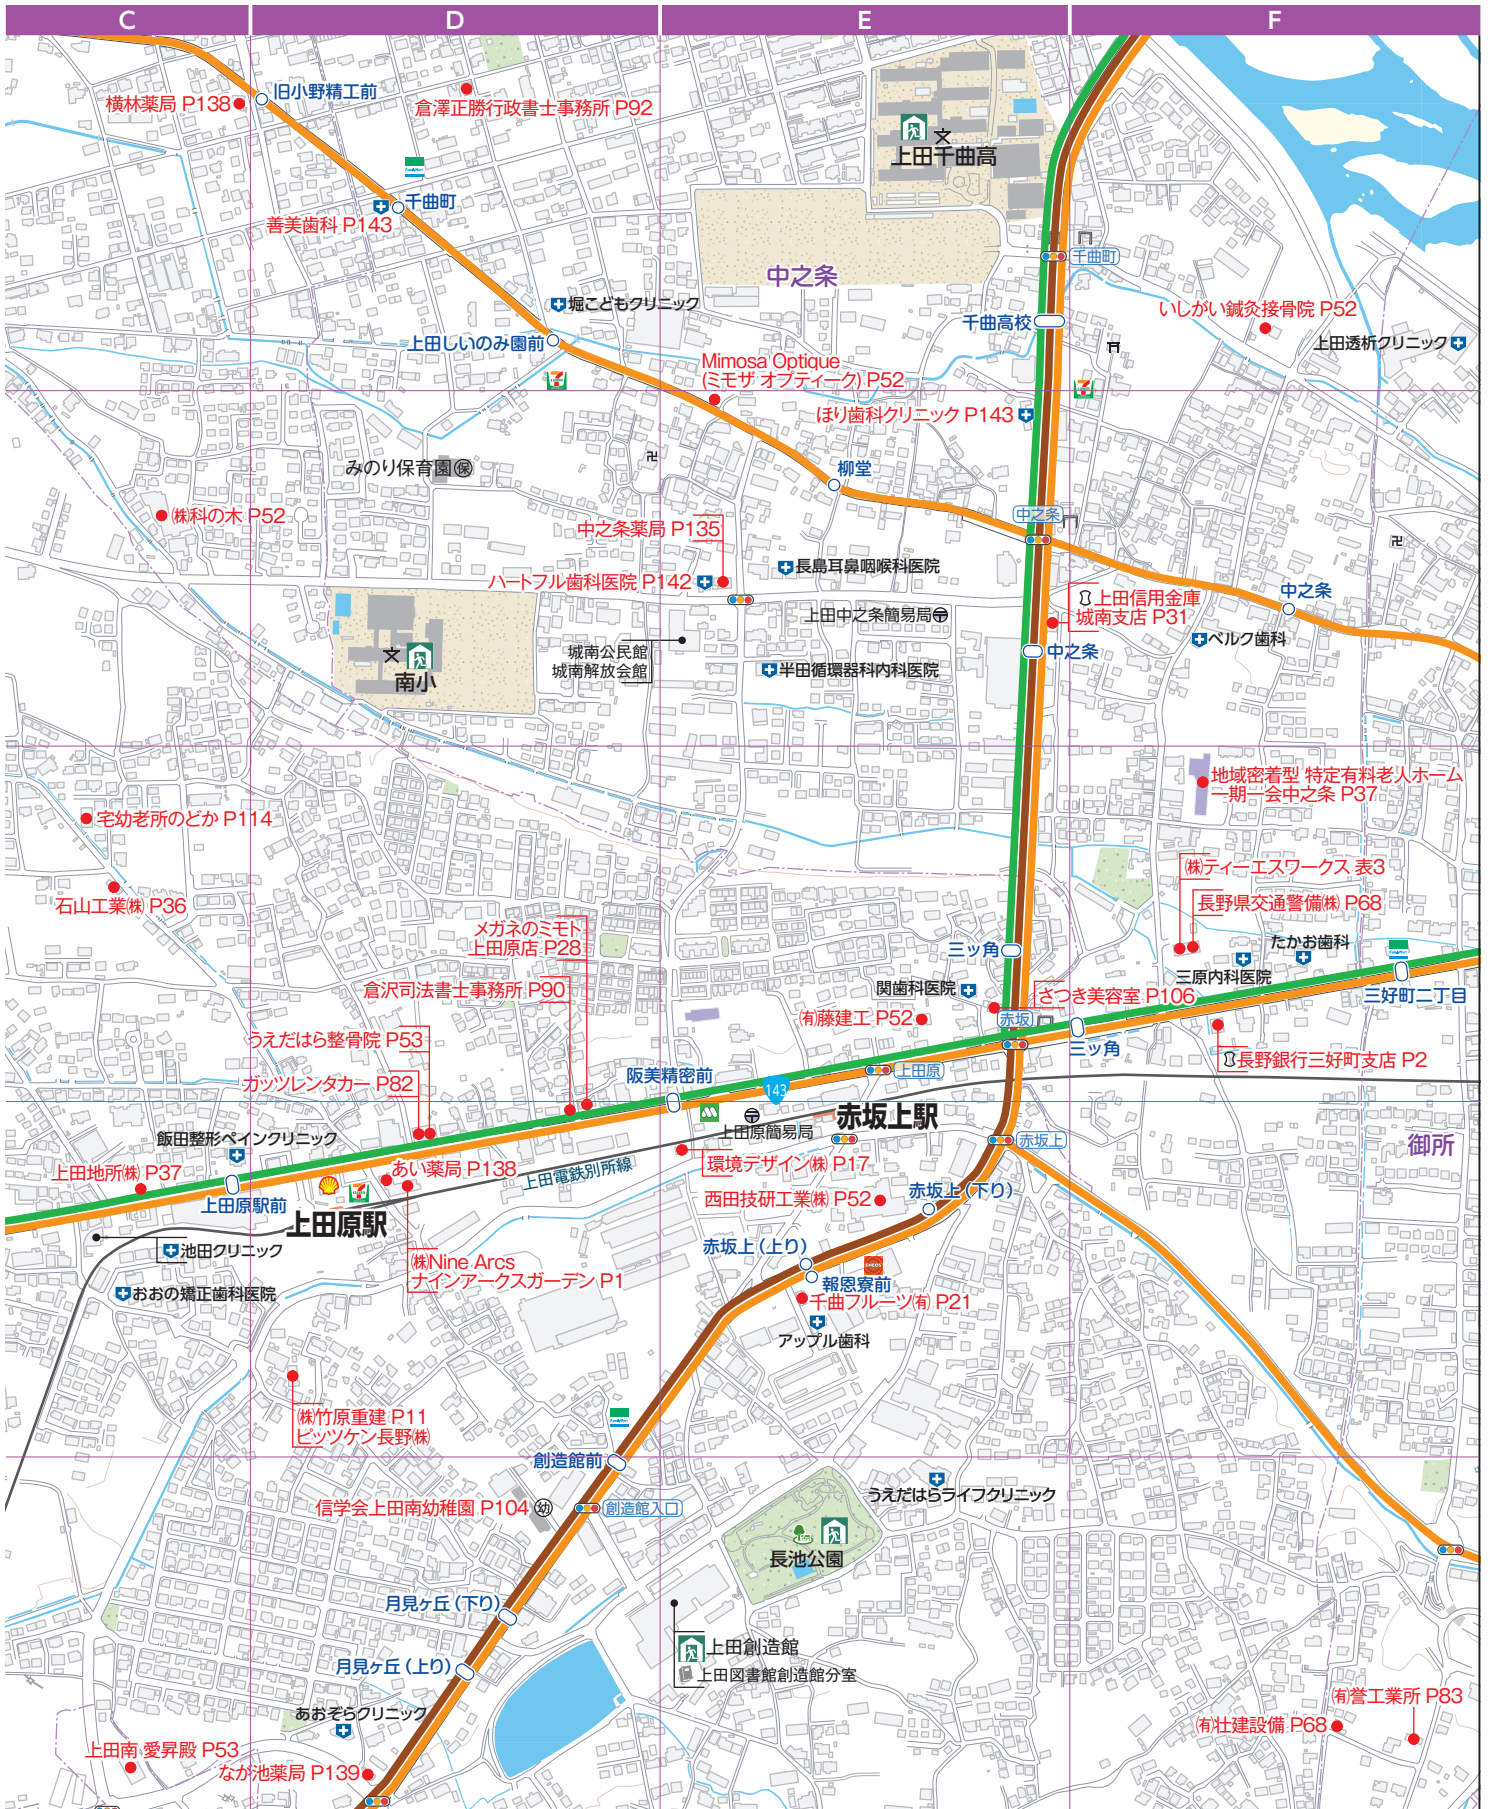

家族葬葬儀会館 P53 C-5

株式会社レクスト・アイ

上田南 愛昇殿

貸切会館でゆっくり安心にお見送りができます。
1日1家の貸切です。

■上田市神畑680-6 ■TEL:0268-29-0004 ■FAX:0268-29-4949
■営業時間 / 365日 24時間対応
■URL:https://aishoden-ueda.com ■全互協葬儀品質認定

Pあり(60台)

整骨院(接骨、ほねつぎ)

P53 D-4

うえだはら整骨院

受付時間	月	火	水	木	金	土	日	祝
8:00~12:30	●	●	●	●	●	▲	-	-
14:30~20:00	●	●	●	●	●	-	-	-

■▲8:00~13:00 受付は終了15分前まで

■上田市上田原795-7 クリーネ七曜館105号室
■TEL:0268-71-0529
■医療保険療養費申請が出来ます。
ただし脱臼または骨折の申請については医師の同意が必要です。

Pあり

●○ : 東信観光バス   ●○ : JRバス関東   ●○ : オレンジバス   ●○ : 上田市街地循環バス   ●○ : 丸子地域循環バス

目次
相談窓口
上田市を知ろう!
公共交通
マップ
庁舎案内
届出・税金
保険・年金
生活環境
子育て・教育
健康・福祉
その他情報
防災・緊急
施設ガイド
医療ガイド