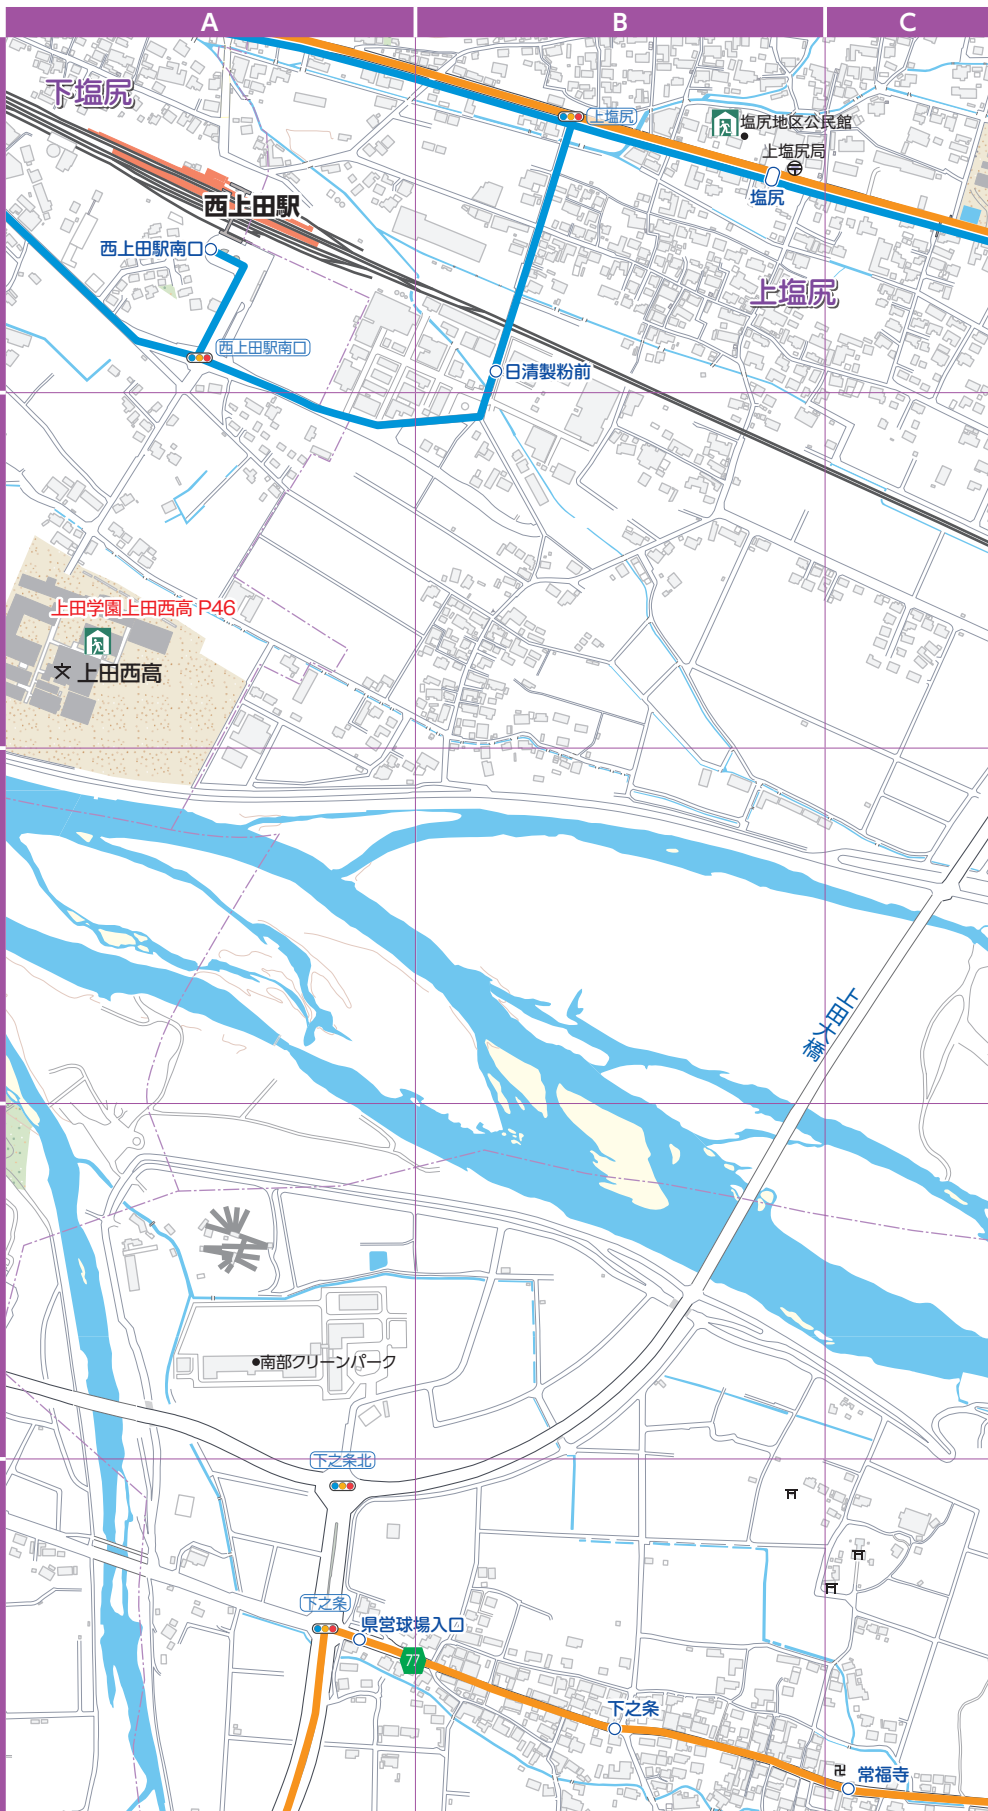

○:バス停 新田:バス停名

—○—:上田バス —○—:千曲バス