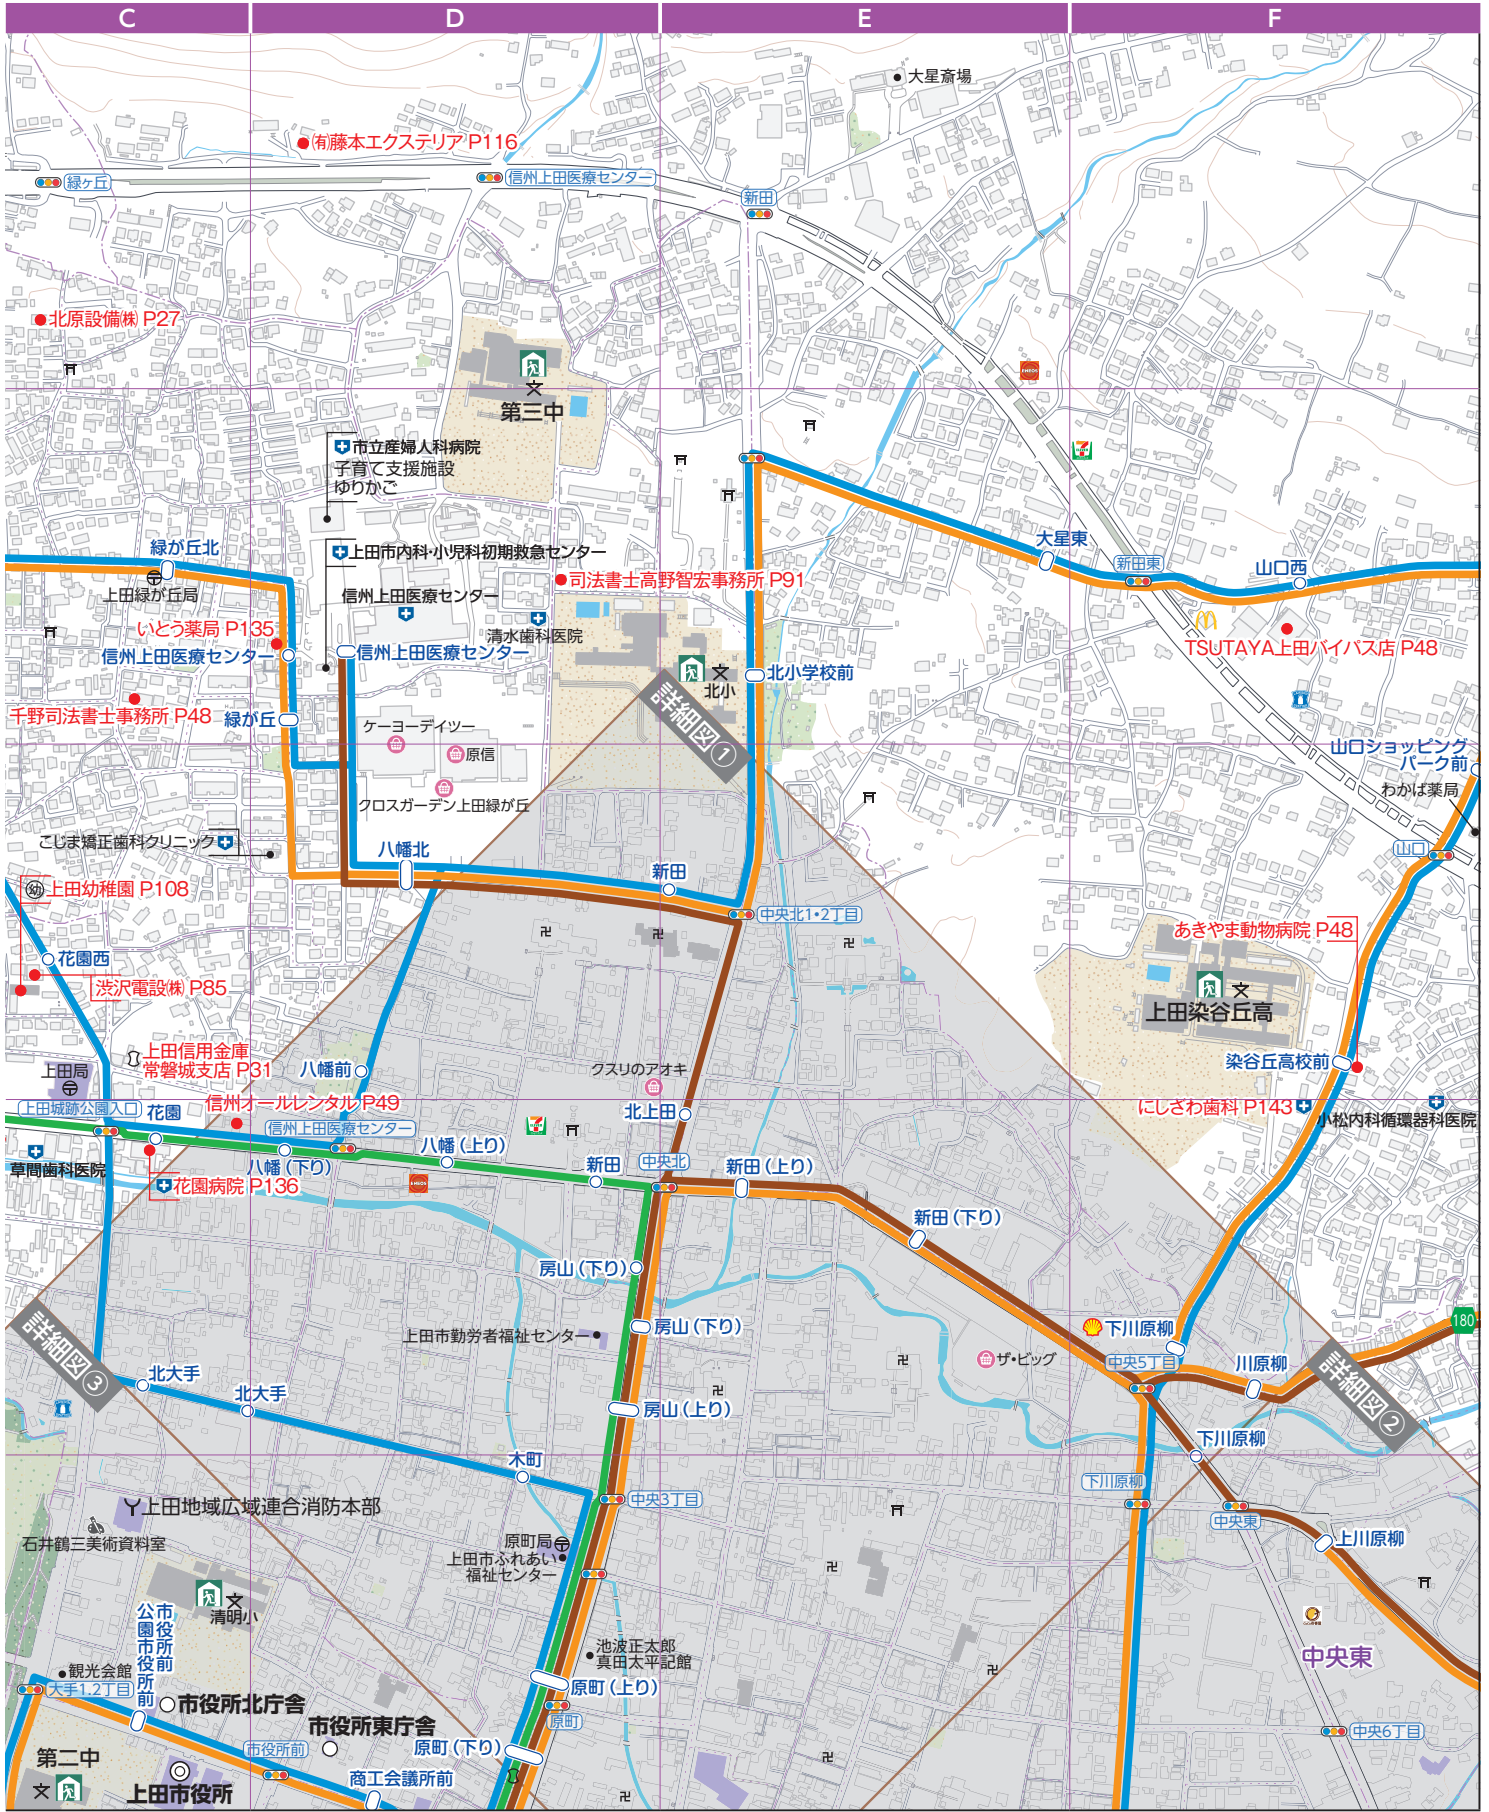

手打ち蕎麦

P48 B-5

**そば処 やぐら亭**

サラリーマンやご家族連れに長年ご愛顧いただいております。  
お腹いっぱいおそばを食べたい方、是非お越しください!

■上田市天神2-5-23  
■TEL:0268-26-8104  
■営業時間 / 11:00~15:00(L.O14:45)  
■定休日 / 水曜日

あり(20台)

○● : 東信観光バス    ○● : JRバス関東    ○● : オレンジバス    ○● : 上田市街地循環バス    ○● : 丸子地域循環バス