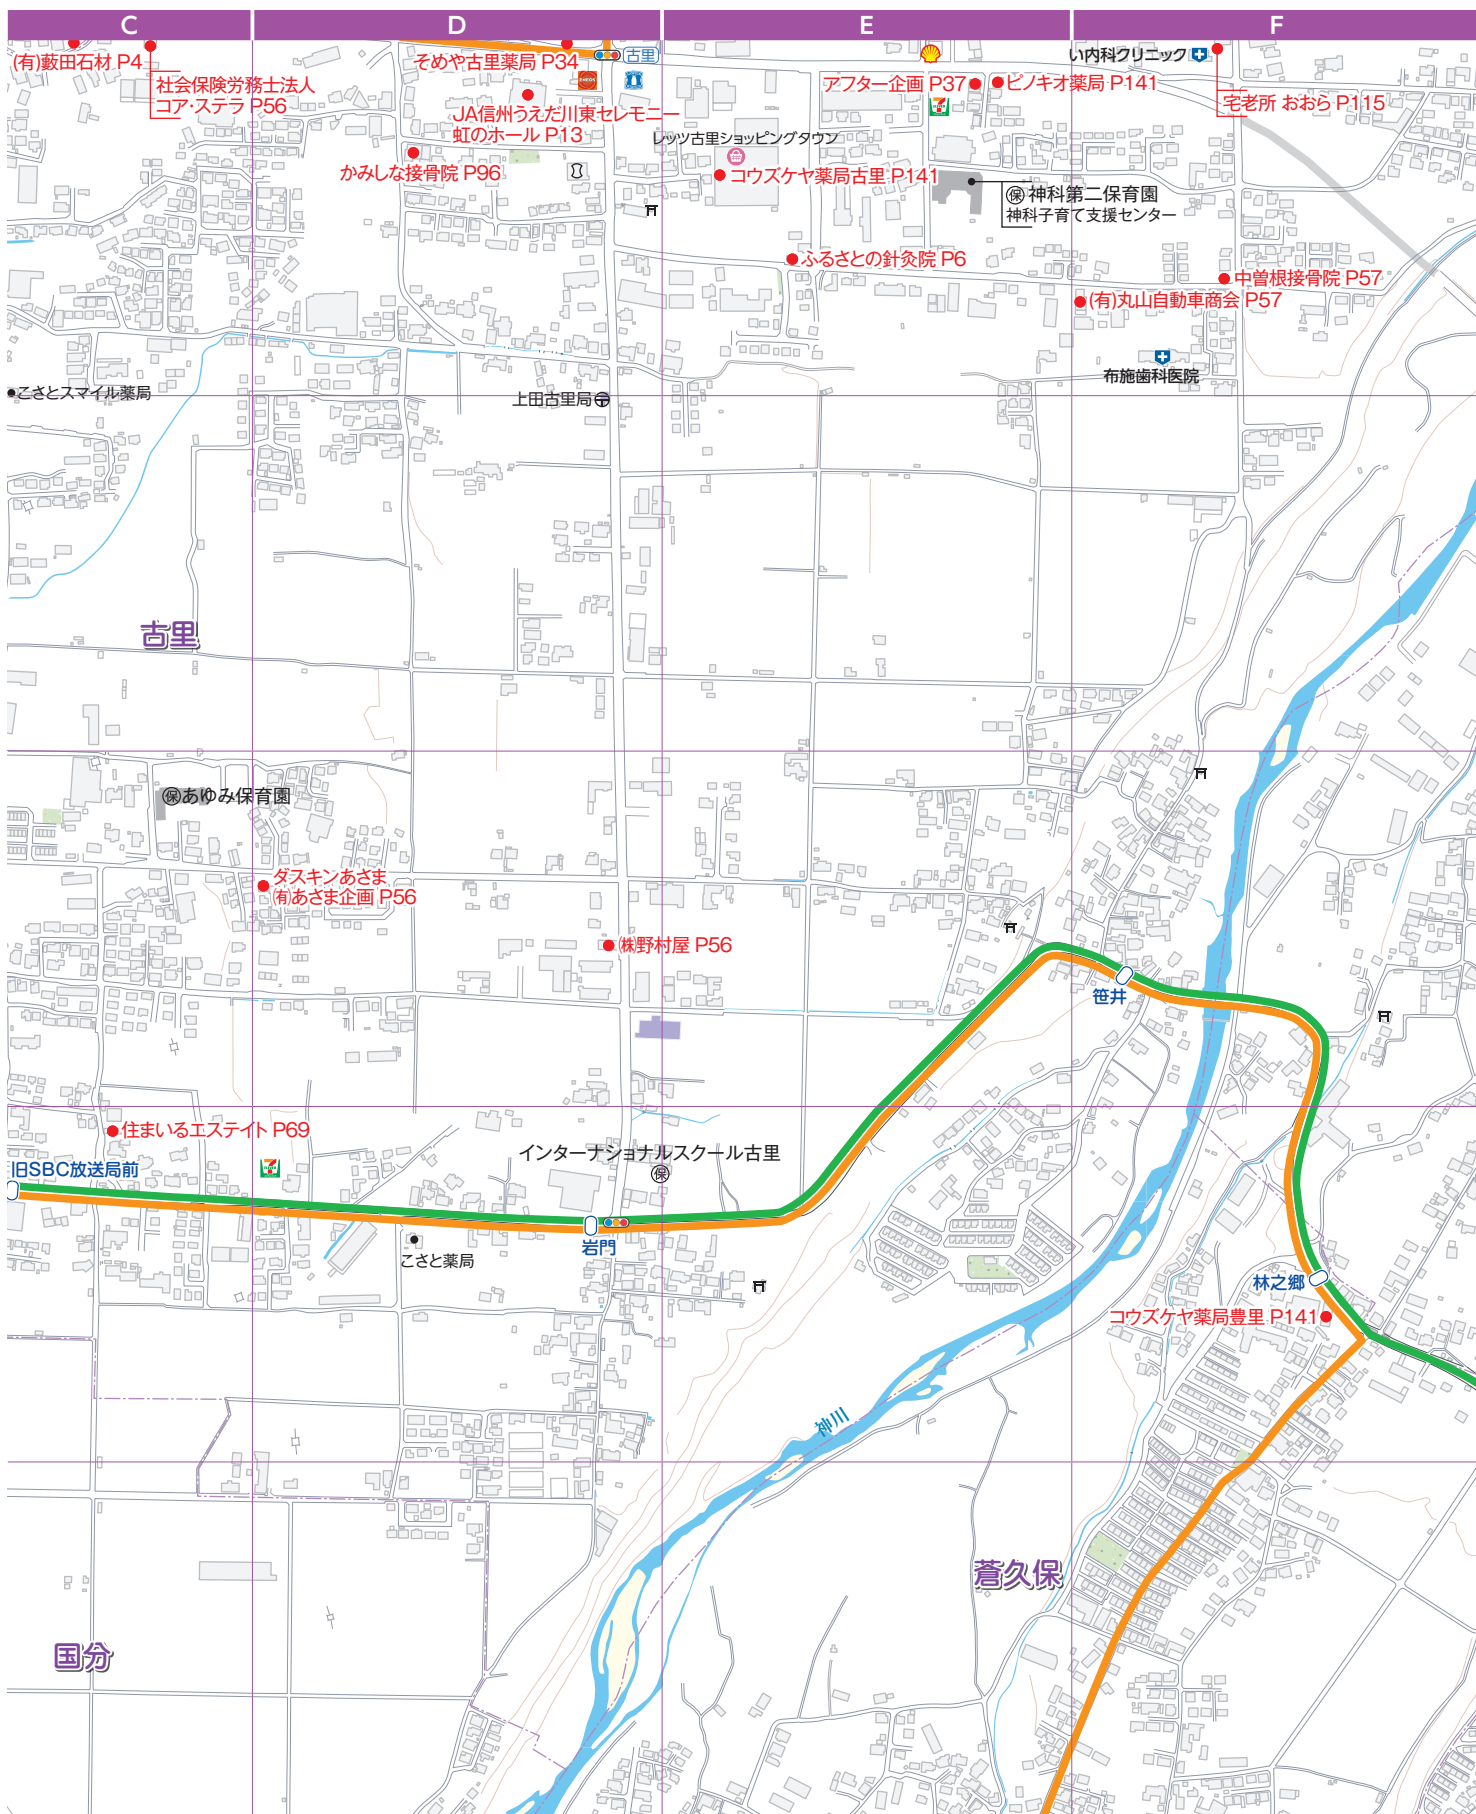

接骨院

P57 F-1

中曽根接骨院

■上田市古里174-20
■TEL:0268-55-1068

受付時間	月	火	水	木	金	土	日	祝
8:30~12:30	●	●	●	●	●	●	-	-
15:00~19:30	●	●	●	●	●	-	-	-

※施術時間外はご相談ください

総合自動車業

P57 F-1

安心。安全。より良いサービス。

有丸山自動車商会

お車のことは、新車・中古車・钣金・塗装・保険・メンテナンス等全ておまかせください。ご相談、ご来店お待ちしております。

■上田市古里132-6
■TEL:0268-23-1723 ■FAX:0268-25-7323
■営業時間/8:30~17:30 ■定休日/日曜・祝日・年末年始・GW・お盆
■URL:<http://www.maruyama-jidousha.co.jp/> ■E-mail:cc-maruyama@lilac.plala.or.jp

Pあり

○ : 東信観光バス   ○ : JRバス関東   ○ : オレンジバス   ○ : 上田市街地循環バス   ○ : 丸子地域循環バス

目次
相談窓口
上田市を知ろう！
公共交通
マップ
庁舎案内
届出・税金
保険・年金
生活環境
子育て・教育
健康・福祉
その他情報
防災・緊急
施設ガイド
医療ガイド