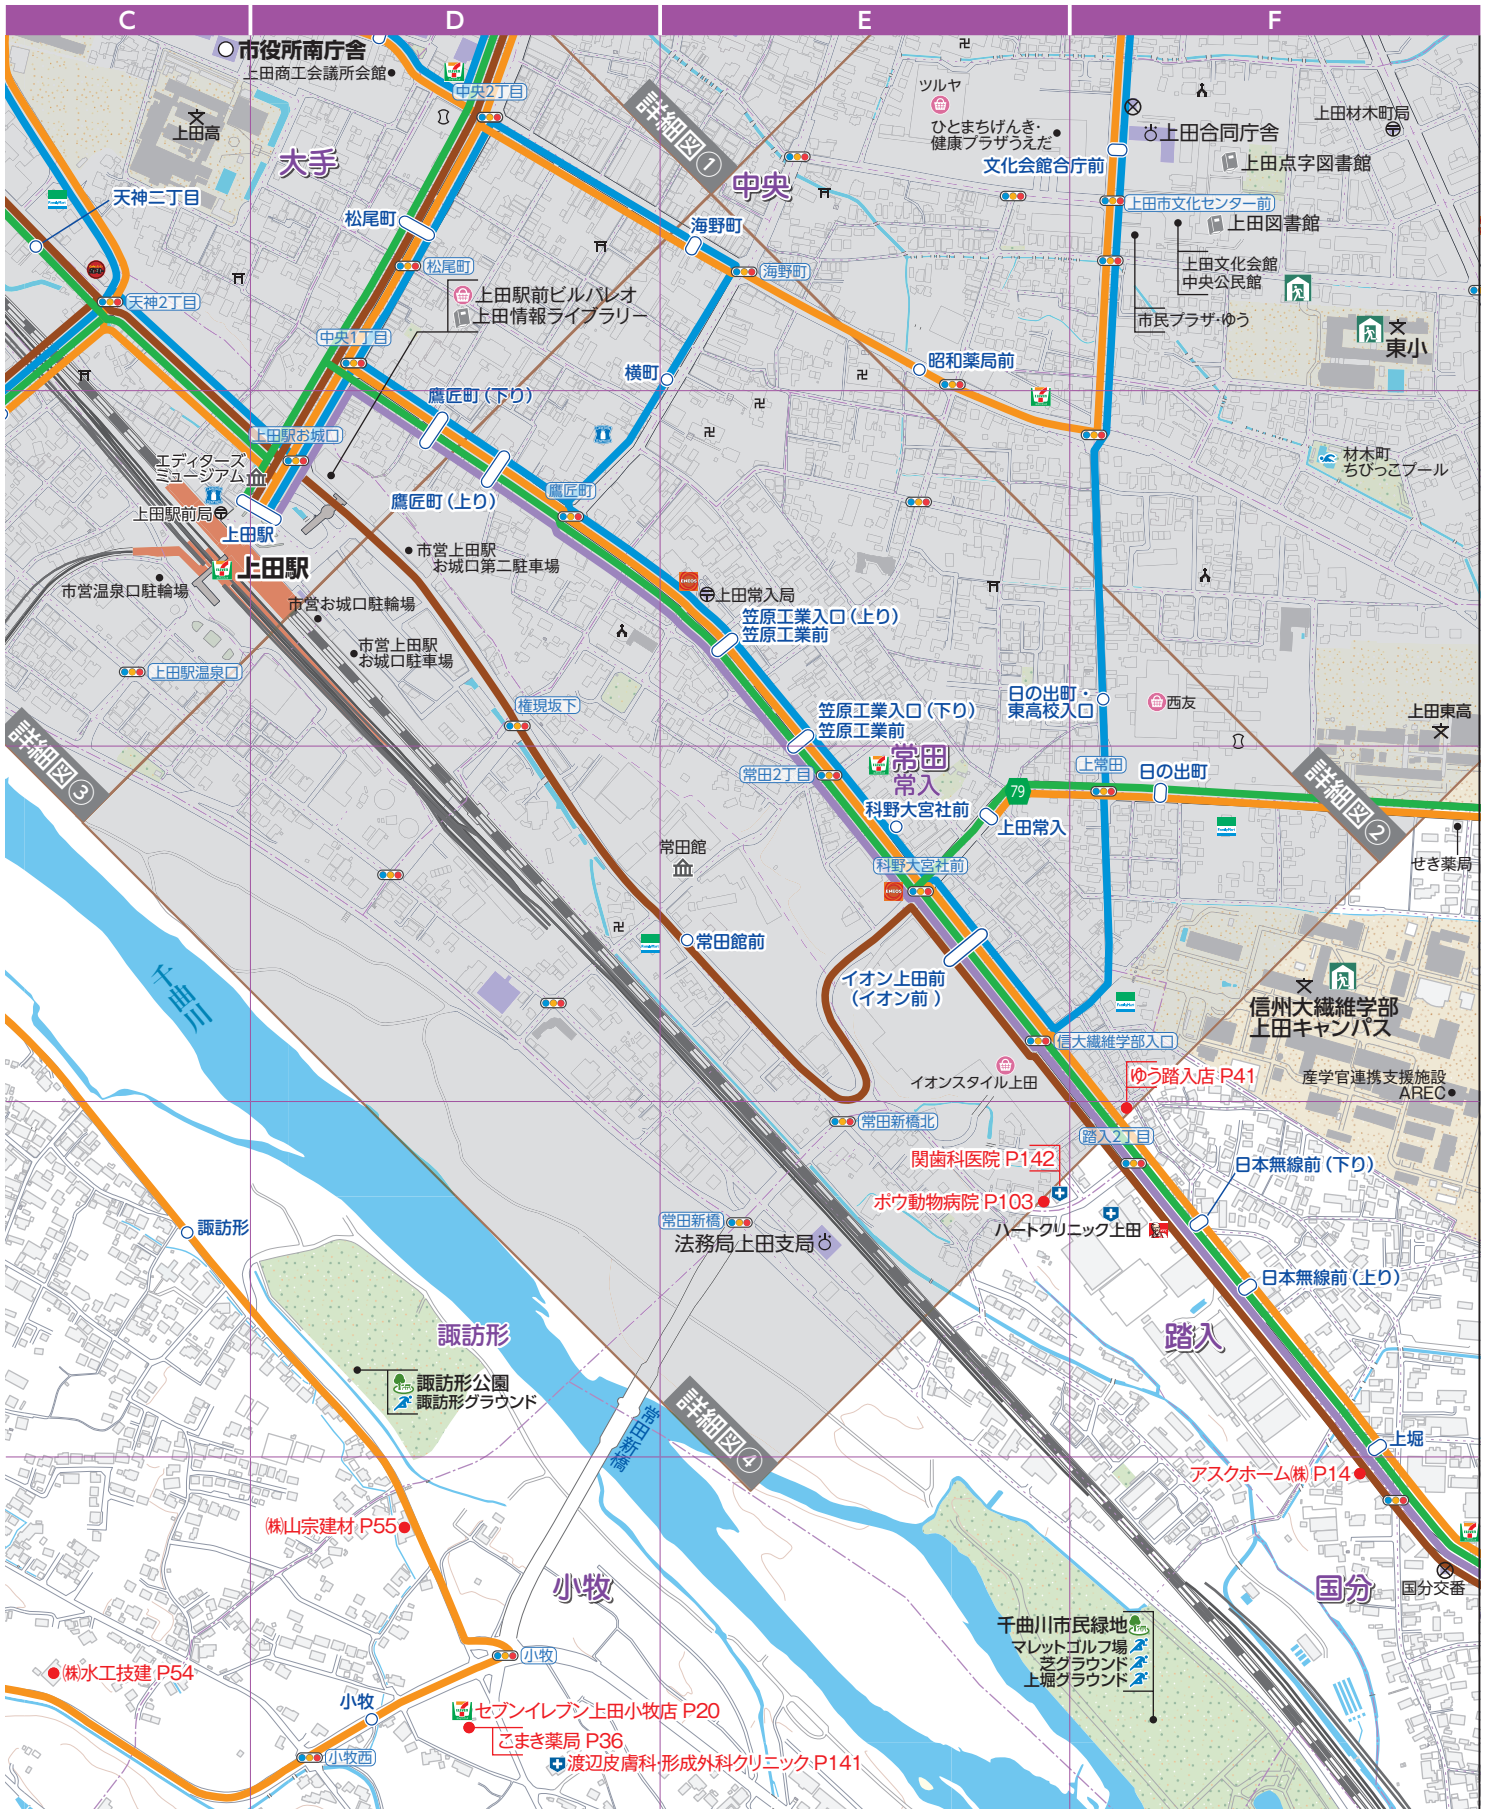

○ : 東信観光バス   ○ : JRバス関東   ○ : オレンジバス   ○ : 上田市街地循環バス   ○ : 丸子地域循環バス

- 目次
- 相談窓口
- 上田市を知ろう!
- 公共交通
- マップ
- 庁舎案内
- 届出・税金
- 保険・年金
- 生活環境
- 子育て・教育
- 健康・福祉
- その他情報
- 防災・緊急
- 施設ガイド
- 医療ガイド