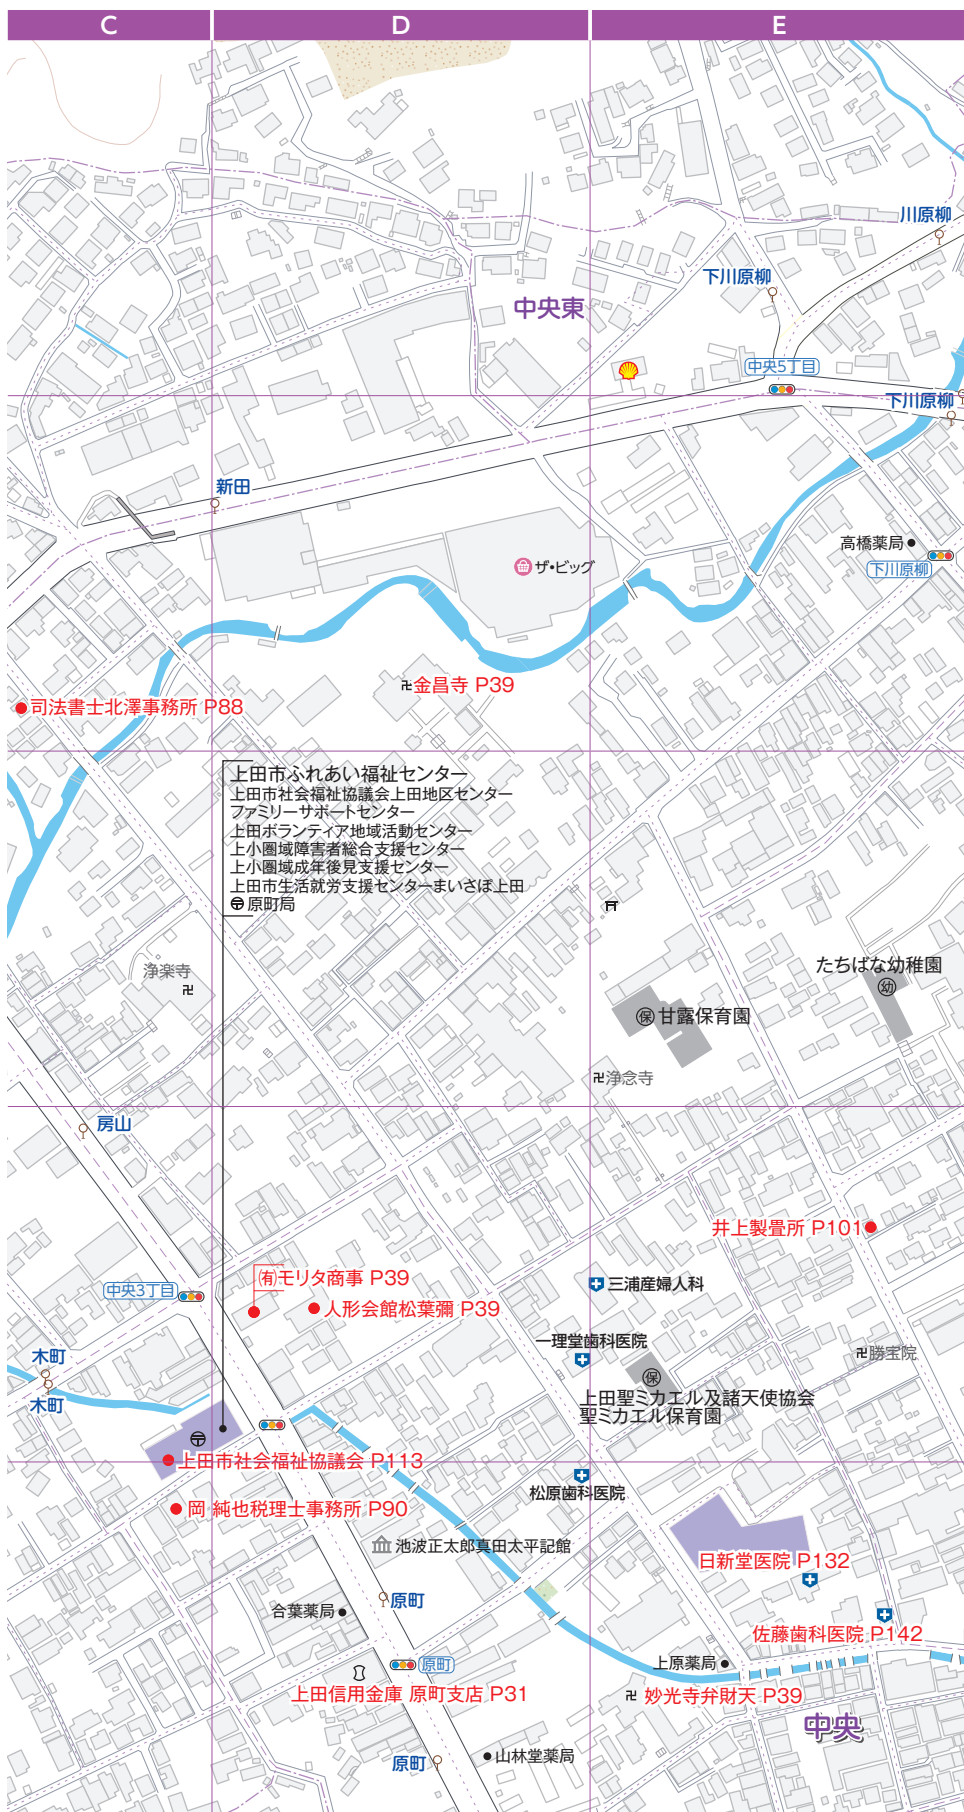

こんな時は電話で119番▶消防・救急

火事や交通事故、病人のため
消防車や救急車を呼びたい時

※まずは周りの大人に知らせよう

眼鏡店

P38 A-4

メガネは最大のアクセサリ-

張田屋 眼鏡院

メガネが似合わない人はいません。似合うメガネに出逢っていただけです。あなたを素敵に見せるメガネ、ご提案いたします。

■上田市中心西1-9-34 ■TEL:0268-24-3850

■営業時間 / 9:30~18:30

■定休日 / 火曜日

P あり

不動産

P39 D-4

豊富な管理物件取り揃えております
有限会社モリタ商事

上田市内の不動産売買のことなら
お気軽にご相談下さい。

■上田市中心3-6-4

■TEL:0268-27-3105 ■FAX:0268-27-3163

■営業時間 / 9:00~17:00 ■定休日 / 日曜、祝日

■不動産許可 長野県知事(5)第4661号

P あり

寺院

P39 D-2

曹洞宗

金昌寺

慶長年間(約400年前)明山長察和尚が現在地に移し、時の領主、眞田昌幸より境内の地を給るほか造立の助成を受けた。尚、境内には境内には聖徳太子を祭る太子殿が有る。

■上田市中心5-13-5

■TEL:0268-22-3450

■FAX:0268-22-1033

P あり

人形店

P39 D-4

人形会館
松葉彌

雛人形制作と販売(雛飾り、ケース雛)五月人形(鎧兜、武者絵幟、鯉のぼり)、お盆用品等販売。又神社幟や祭禮灯のおうけたまわりもごさいます。

■上田市中心3-6-3 ■TEL:0268-25-3355

■FAX:0268-24-6280

■URL: <http://www.sekku-world.com>

■日本ひな人形協会会員 長野県広報委員

P あり

寺院

P39 E-5

日蓮宗 修禪山

妙光寺
弁財天

易断・地鎮祭・厄除け・交通安全祈禱・頭痛封じ・水子供養
◎永代供養塔「霊鷲山」納骨 ◎毎月1日午後1時施餓鬼会
◎毎月9日午後7時弁財天例祭(日曜・祝日は午前10時から)

■上田市中心3-8-30

■TEL:0268-22-6516 ■FAX:0268-26-1518

■URL: <http://www.ueda.ne.jp/~myoukouji/>

■E-mail: myoukouji@ueda.ne.jp

■易断祈禱はお電話の上お越し下さい。

P あり