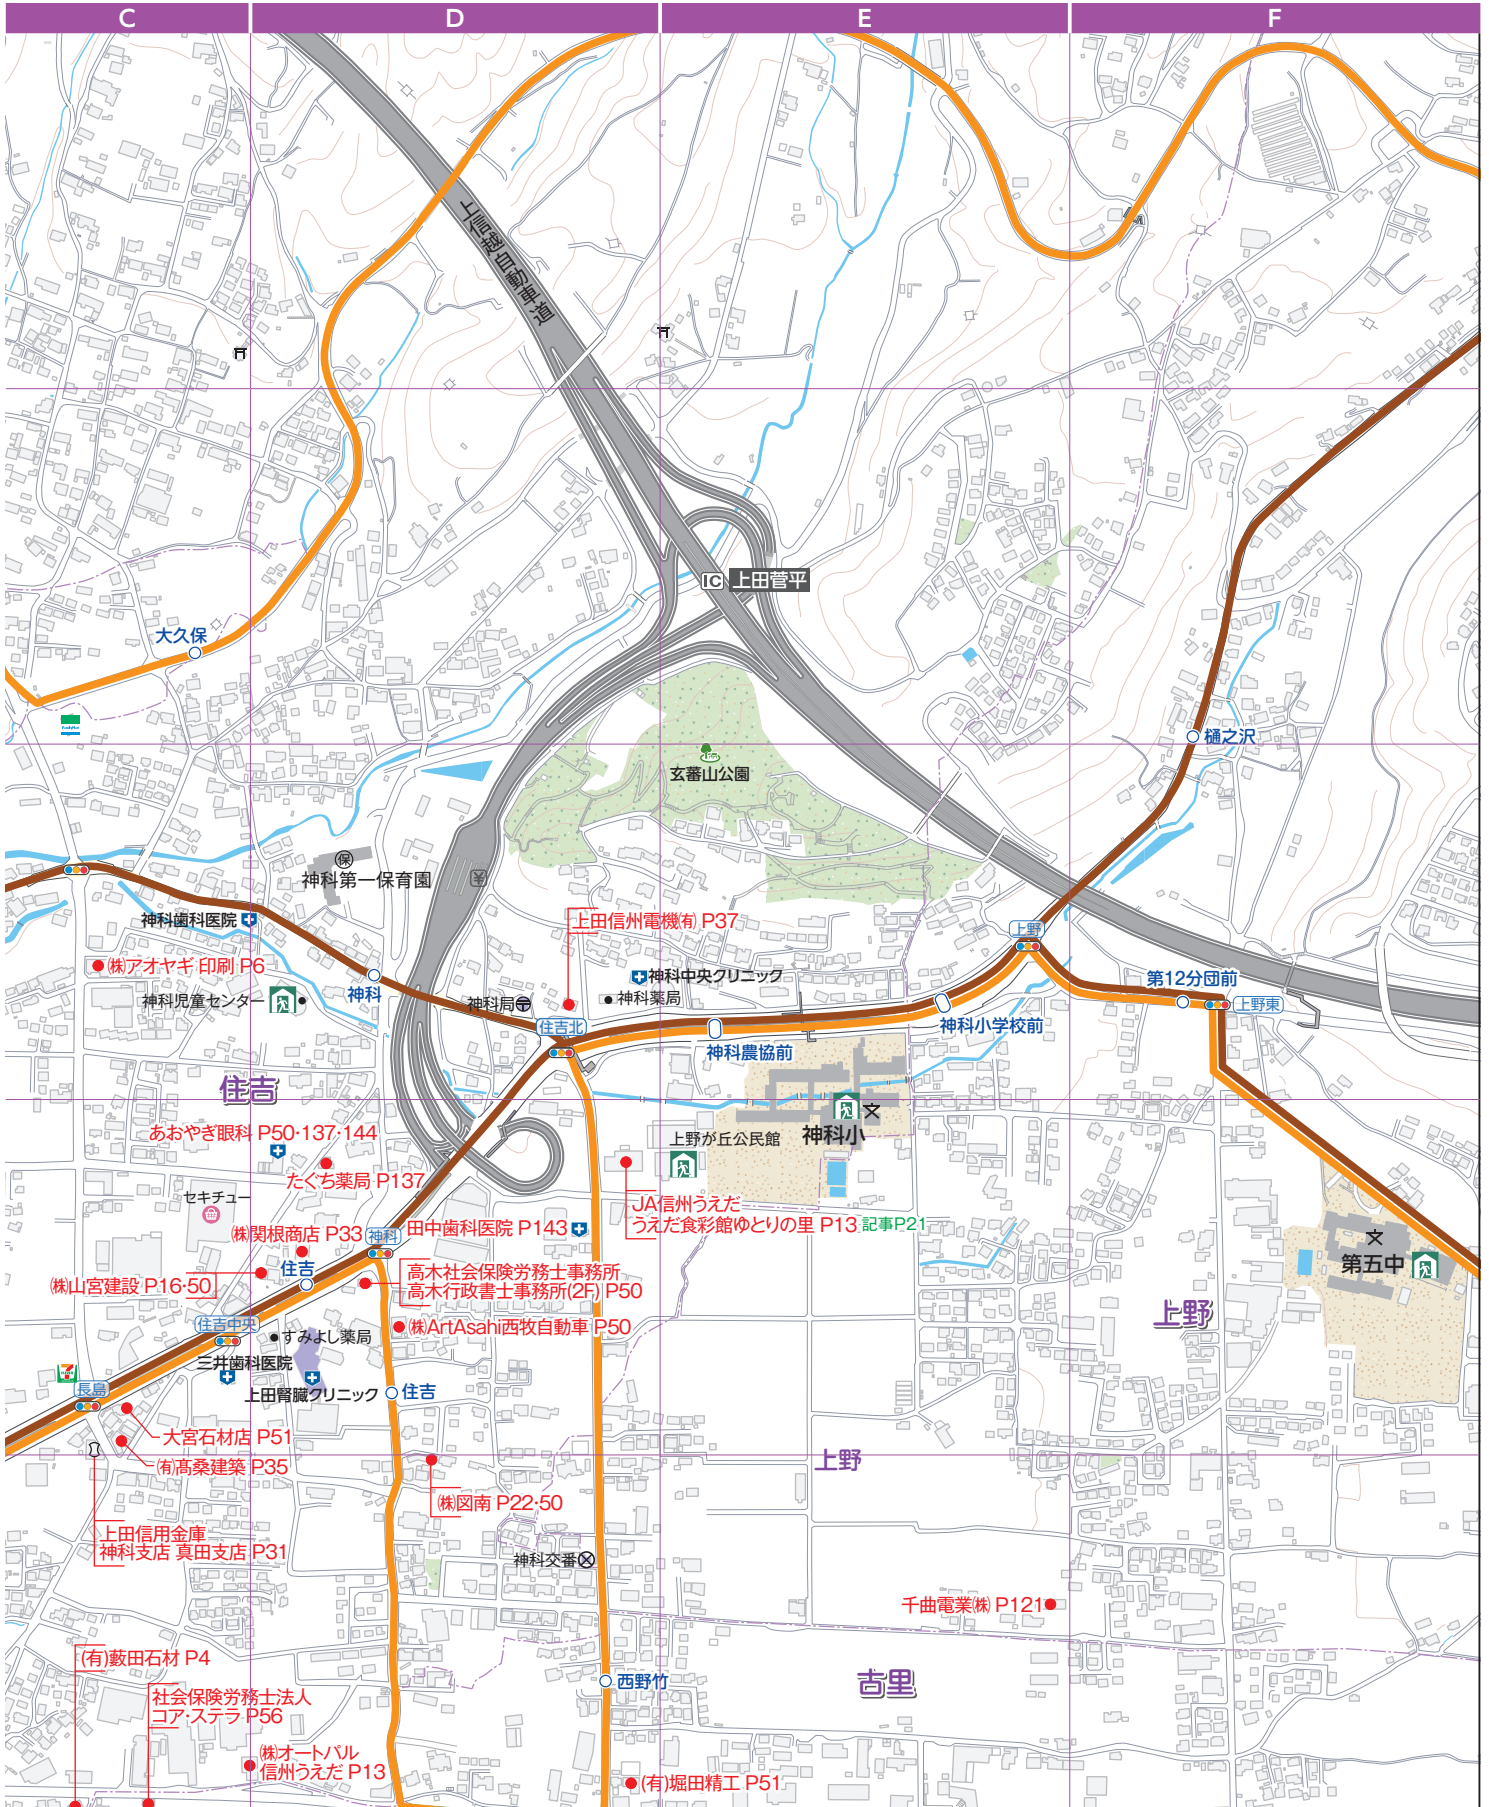

大宮石材店

墓石・記念碑・改修工事 石材工事一式  
○見積無料

■上田市住吉288-9 ■TEL:0268-24-1408 ■FAX:0268-24-1402  
■営業時間 / 8:00~18:00 ■定休日 / 年中無休

Pあり

○ : 東信観光バス ○ : JRバス関東 ○ : オレンジバス ○ : 上田市街地循環バス ○ : 丸子地域循環バス

目次

相談窓口

上田市を知ろう!