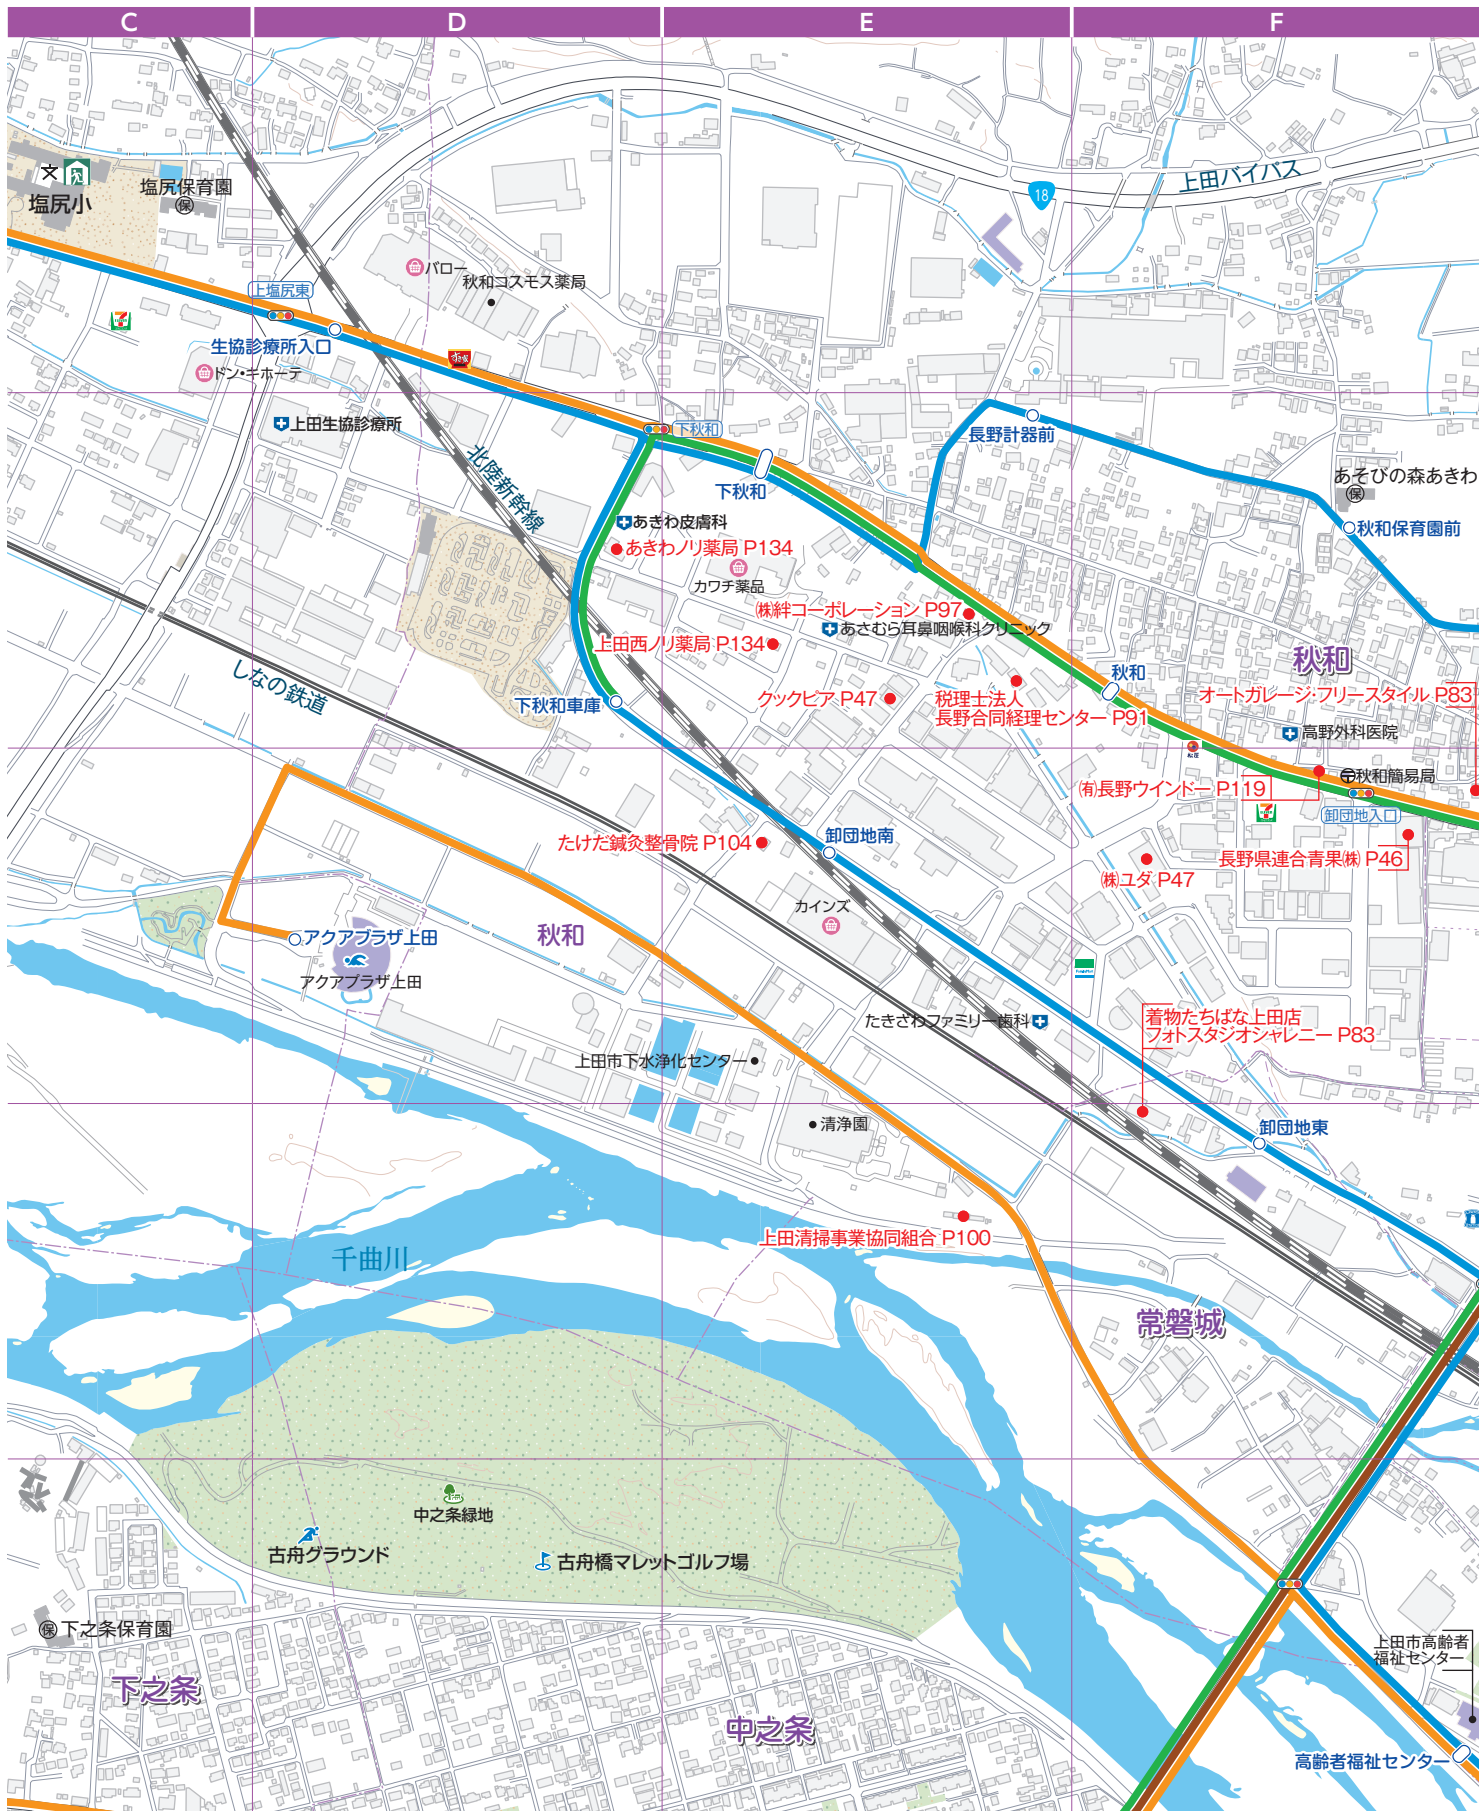

キッチンプロショップ P47 E-2、P47 F-3

キッチン用品なら なんでもそろろ

キッチンプロショップ クックピア YUDA 株式会社

キッチン用品の事ならなんでもそろろ。一般の方もぜひお越し下さい。職場のユニフォームやお掃除用品の事なら何でもお問い合わせ下さい。

■上田市秋和303-2 ■TEL:0268-28-6060 ■FAX:0268-28-6050
■営業時間/8:00~18:00 ■定休日/日曜、祝日
■URL:http://www.yuda.jp ■E-mail:cookpia@yuda.jp

Pあり(5台)

気をつけよう！ 自転車の運転に注意

自転車に乗るときは、2人乗りや手離し運転は危険なので絶対にしないようにしましょう。

○ : 東信観光バス   ○ : JRバス関東   ○ : オレンジバス   ○ : 上田市街地循環バス   ○ : 丸子地域循環バス

目次
相談窓口
上田市を知ろう！
公共交通
マップ
庁舎案内
届出・税金
保険・年金
生活環境
子育て・教育
健康・福祉
その他情報
防災・緊急
施設ガイド
医療ガイド