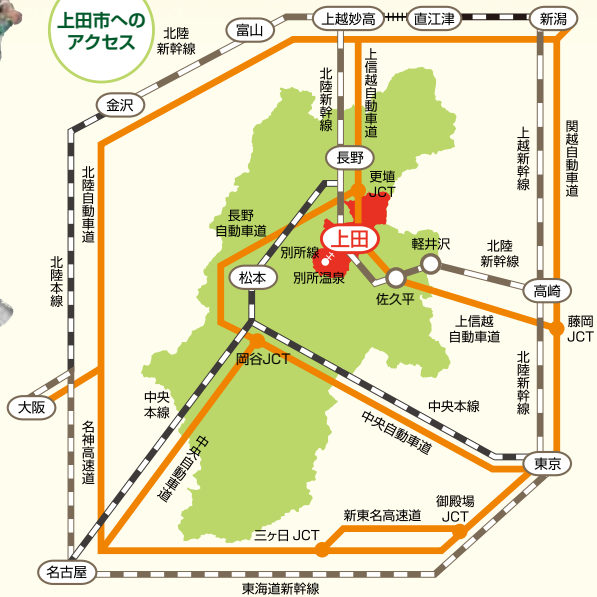

⑥ 真田・菅平エリア

第15回

### けやき並木ライトアップ

10/29日 [金] ~ 11/7日 [日]

時間/ 日没~22:00

※ライトアップは紅葉の状況により日程が変更になる場合があります。

### 市内MAP