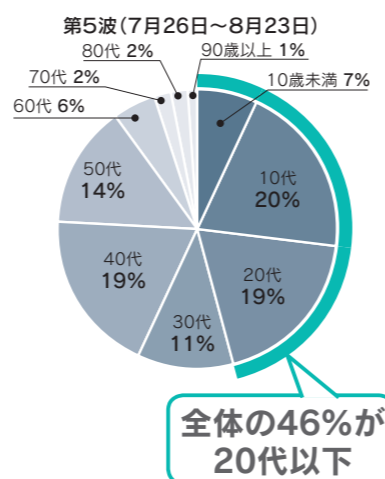

「デルタ株」が猛威を振るっています 一人ひとりが最大限の対策を!

デルタ株とは?

ウイルスは流行していく中で少しずつ遺伝子情報が変化しており(変異)、これを変異株と言います。変異株は感染の広がりやすさなどのウイルスの性質が変化することがあります。デルタ株は2020年10月にインドで最初に検出された変異株で、従来株よりも感染性が高いと言われています。

デルタ株の特徴 1 従来株と次元の異なる強力な感染力

従来株に比べて感染力が1.32倍高いと推定されたアルファ株よりも、さらに1.5倍高い可能性があります。上田圏域でもデルタ株が確認されています。

デルタ株の特徴 2 重症化の可能性が高い

従来株に比べて重症化リスクが1.4倍高いといわれるアルファ株よりもさらにリスクが高くなっている可能性があります。

デルタ株の特徴 3 若年層の感染者が大幅増

上田圏域の第5波(7月26日~8月23日)の新規陽性者(253名)の年代別内訳をみると、50代以下の感染者が9割となっており、特に20代以下はおよそ半数を占めています。県全体でも、特に20代の感染者が増えています。第5波は、感染経路不明の事例が約2割を占めるほか、知人・家族を通じて感染が広がる事例もみられています。

「ゼロ密」を意識しましょう

変異株は、3つの密(密閉、密集、密接)が重ならない、1つの密でも感染リスクがあるとされています。ゼロ密を意識し、適切な感染予防対策にご協力をお願いします。

マスクの着用

- 会話の際は必ずマスクを着用しましょう。
- マスクは顔との隙間がないように着用し、鼻もしっかり覆いましょう。
- できるだけ不織布マスクを着用しましょう。
- マスクをしていても距離を取りましょう。

十分な換気