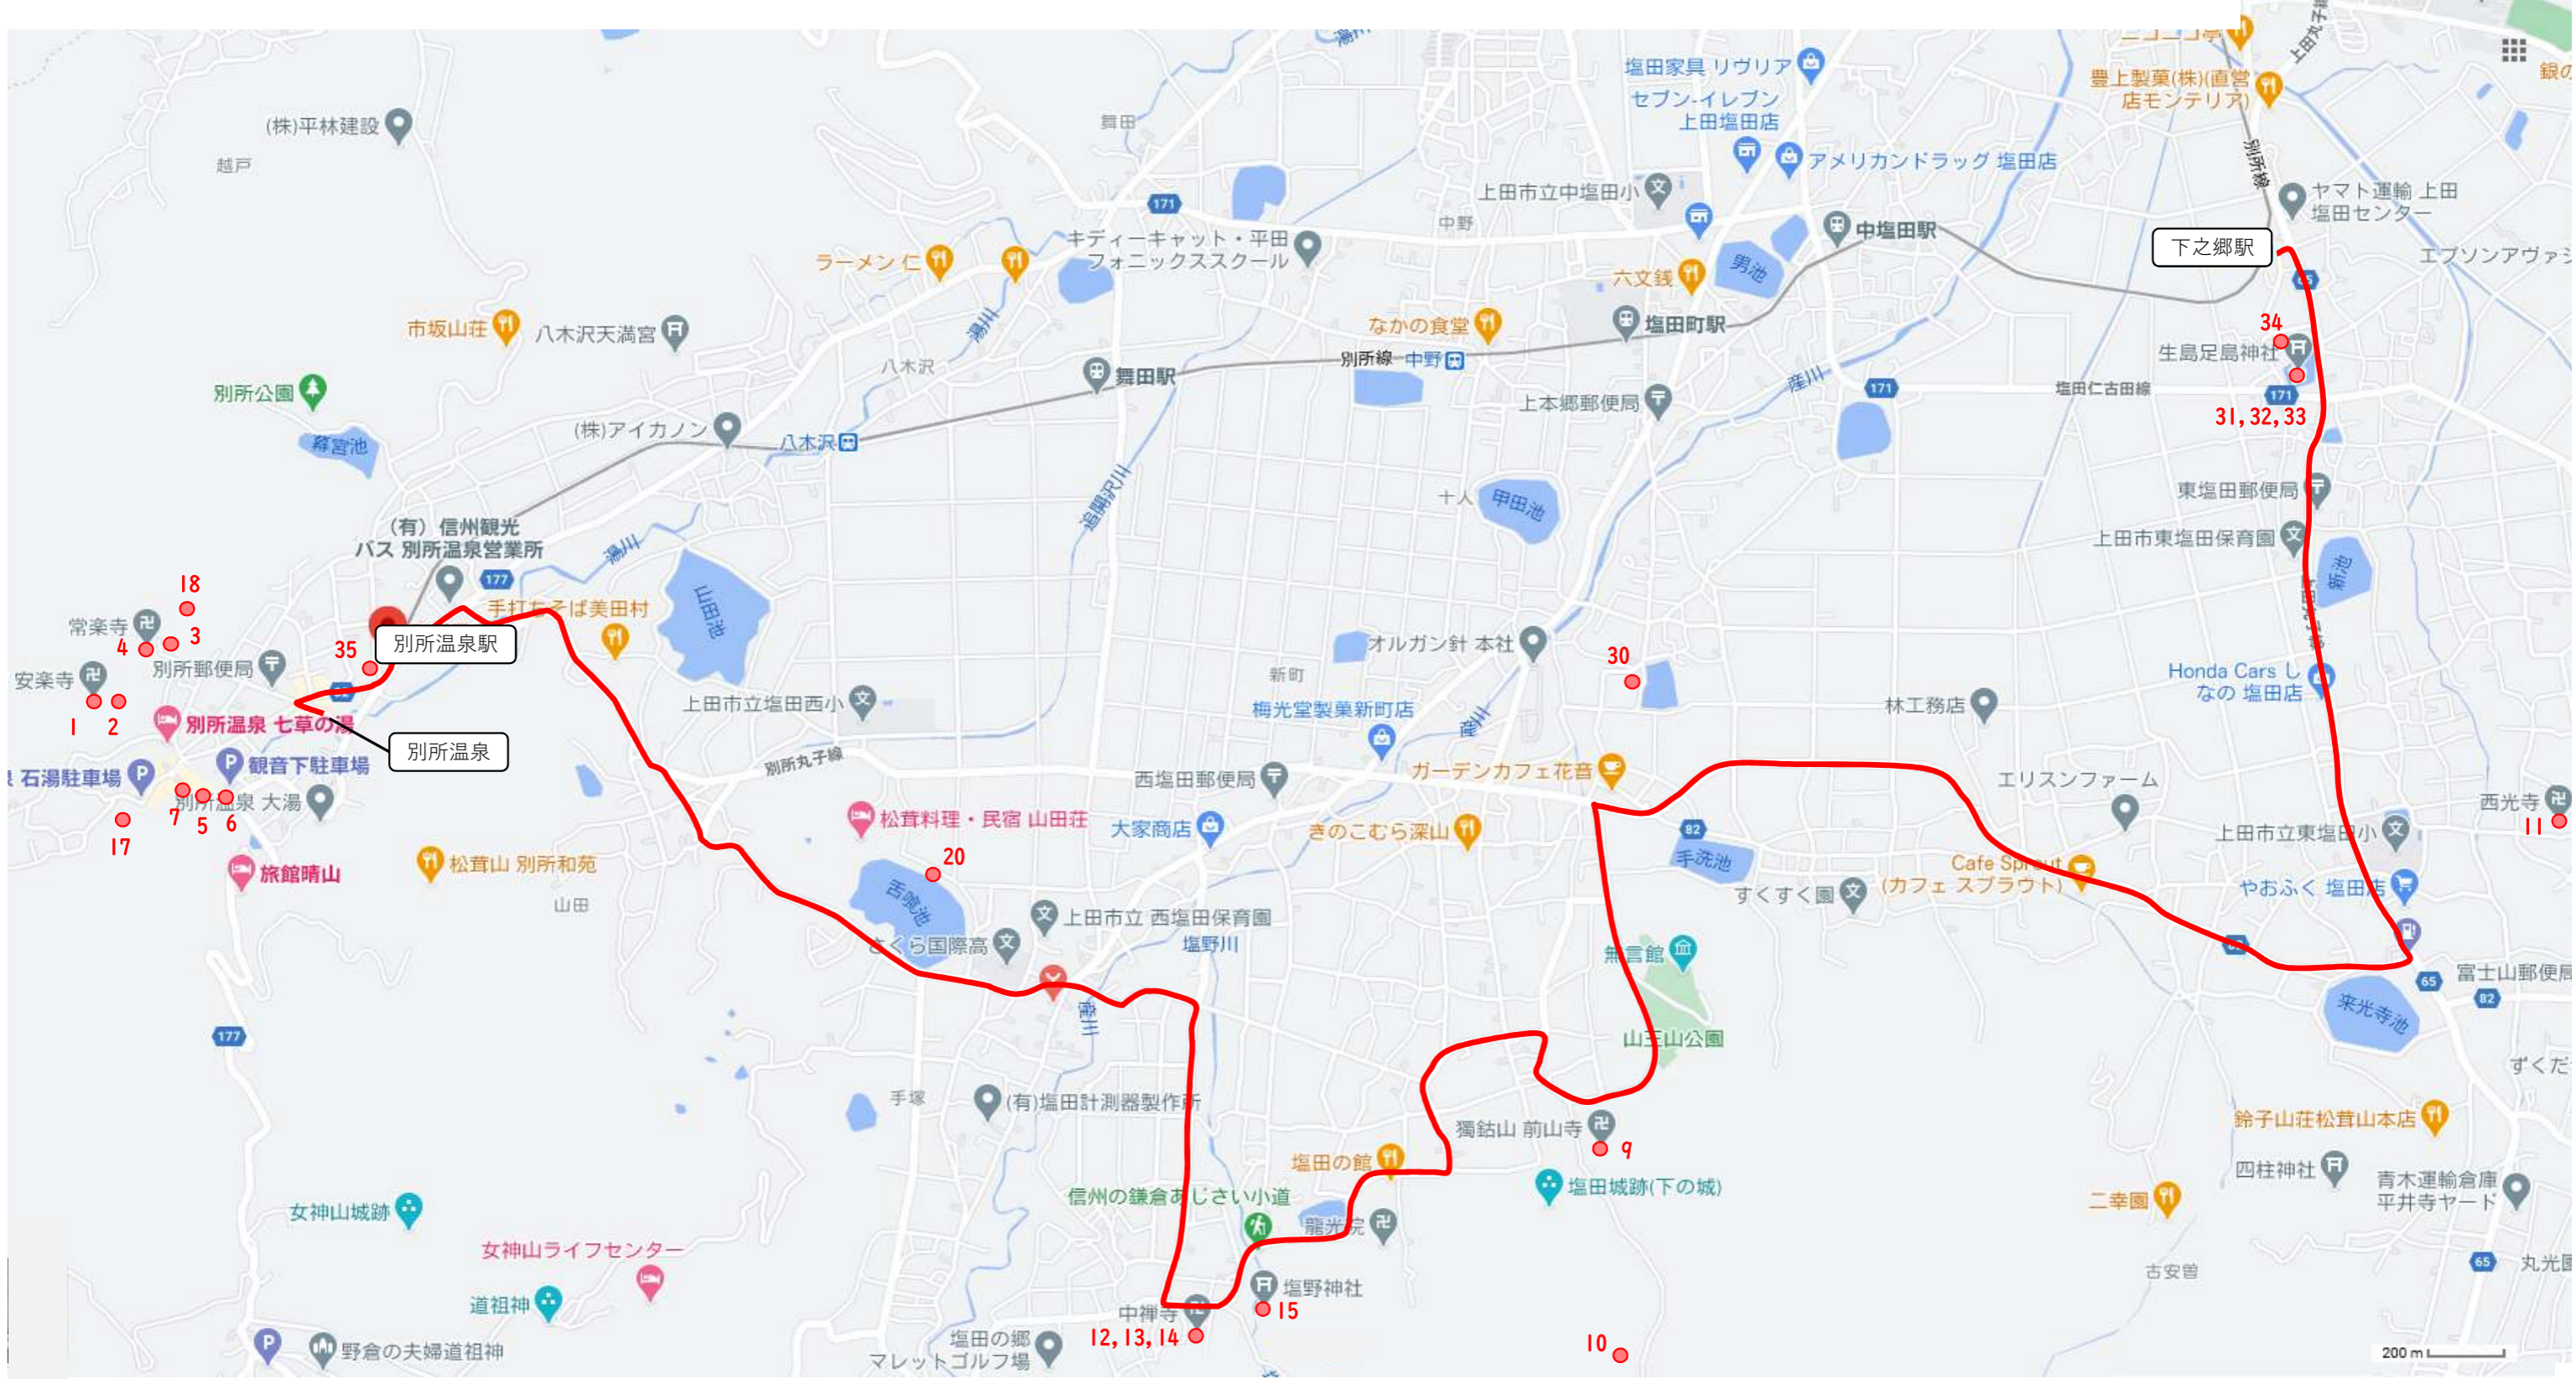

「信州上田レイライン線」(上田バス)の運行ルート図

バス停留所一覧

別所温泉 ⇄ 別所温泉駅 ⇄ 比蘭樹 ⇄ 山田 ⇄ 満願寺入口 ⇄ 金井 ⇄ さくら国際高校 ⇄ 手塚 ⇄ 中原 ⇄ 西前山 ⇄ 中禅寺 ⇄ 龍光院 ⇄ 前山 ⇄ 宮本町 ⇄ 本町 ⇄ 前山寺 ⇄ 藤本 ⇄ 無言館 ⇄ 押出 ⇄ 東塩田 ⇄ 石神 ⇄ 郵便局前 ⇄ 生島足島神社前 ⇄ 下之郷駅

日本遺産 構成文化財群 (23か所/35か所)	No.	構成文化財	No.	構成文化財	No.	構成文化財	No.	構成文化財	No.	構成文化財
	● 1	安楽寺八角三重塔	● 5	北向観音堂	● 11	西光寺阿弥陀堂	● 17	別所温泉の岳の幟行事	● 32	生島足島神社摂社諏訪社本殿
	● 2	木造惟仙和尚坐像・ 木造恵仁和尚坐像	● 6	善光寺地震絵馬	● 12	中禅寺薬師堂	● 18	別所神社本殿	● 33	生島足島神社神社文書
	● 3	常楽寺本堂	● 7	愛染カツラ(別所五木)	● 13	中禅寺木造薬師如来坐像	● 20	千駄焚き・百八手	● 34	長福寺銅造菩薩立像
	● 4	常楽寺石造多宝塔	● 9	前山寺三重塔	● 14	中禅寺木造金剛力士像	● 30	泥宮	● 35	別所線の鉄道施設
		● 10	ちがい石とその産地	● 15	前山塩野神社拝殿及び本殿	● 31	生島足島神社本殿内殿			

信州上田レイライン線 時刻表 (令和3年5月1日運行開始)

往 路	1便	2便	3便	4便	5便
<b>下之郷駅 (別所線・別所方面行接続)</b>	<b>8:58</b>	<b>10:28</b>	<b>12:25</b>	<b>14:25</b>	<b>16:21</b>
下之郷駅 (バス)	9:00	10:35	12:30	14:30	16:25
生島足島神社前	9:01	10:36	12:31	14:31	16:26
郵便局前	9:02	10:37	12:32	14:32	16:27
石神	9:03	10:38	12:33	14:33	16:28
東塩田	9:04	10:39	12:34	14:34	16:29
押出	9:09	10:44	12:39	14:39	16:34
無言館	9:11	10:46	12:41	14:41	16:36
藤本	9:11	10:46	12:41	14:41	16:36
前山寺	9:12	10:47	12:42	14:42	16:37
本町	9:14	10:49	12:44	14:44	16:39
宮本町	9:15	10:50	12:45	14:45	16:40
前山	9:15	10:50	12:45	14:45	16:40
龍光院	9:16	10:51	12:46	14:46	16:41
中禅寺	9:18	10:53	12:48	14:48	16:43
西前山	9:19	10:54	12:49	14:49	16:44
中原	9:20	10:55	12:50	14:50	16:45
手塚	9:22	10:57	12:52	14:52	16:47
さくら国際高校	9:23	10:58	12:53	14:53	16:48
金井	9:23	10:58	12:53	14:53	16:48
満願寺入口	9:24	10:59	12:54	14:54	16:49
山田	9:24	10:59	12:54	14:54	16:49
比蘭樹	9:27	11:02	12:57	14:57	16:52
別所温泉駅 (別所線)	9:27	11:02	12:57	14:57	16:52
<b>別所温泉 (将軍塚)</b>	<b>9:28</b>	<b>11:03</b>	<b>12:58</b>	<b>14:58</b>	<b>16:53</b>

※ 所要時間約28分

※ 15:53発の電車は土日祝運休  
次発の電車は16:21発