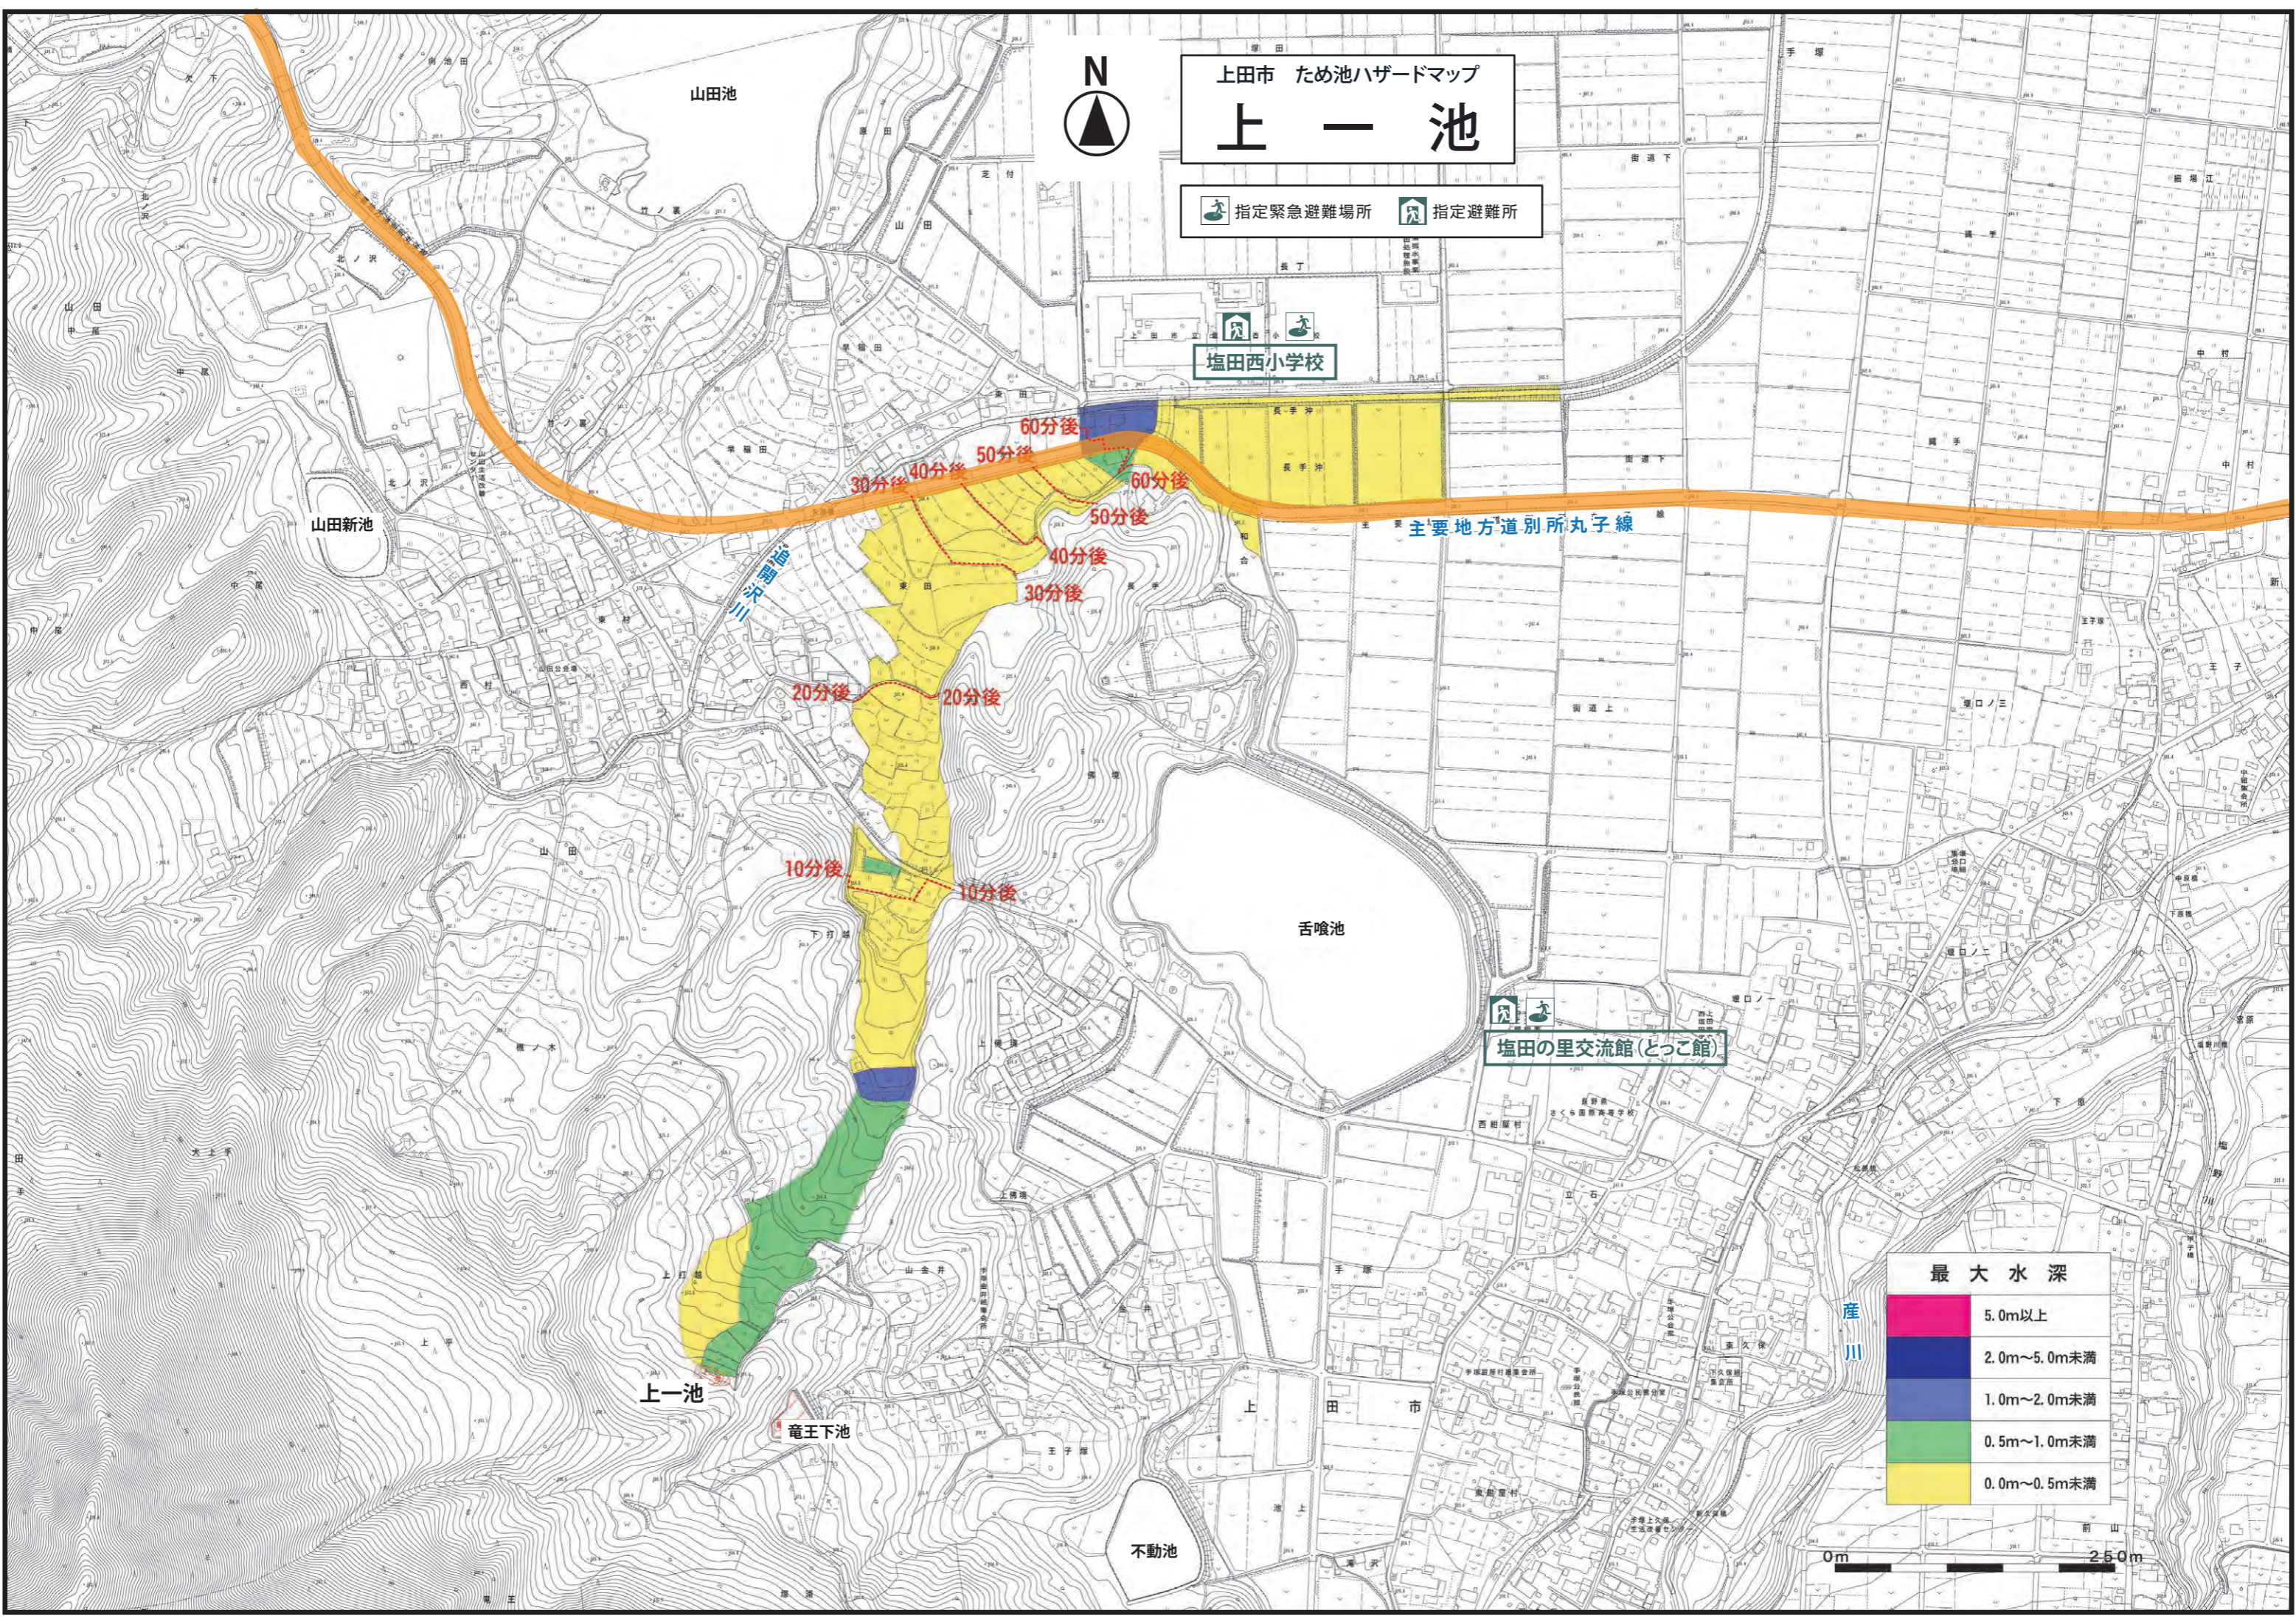

上田市 ため池ハザードマップ
上一池

 指定緊急避難場所  指定避難所

 塩田西小学校

 塩田の里交流館(とっこ館)

最大水深	
	5.0m以上
	2.0m~5.0m未満
	0.5m~1.0m未満
	0.0m~0.5m未満

0m  250m