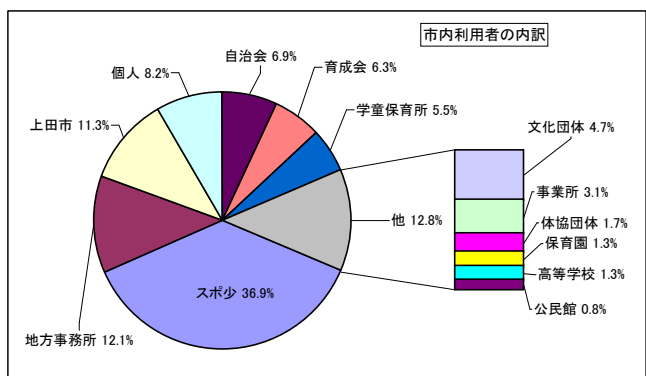

わしば山荘 資料

わしば山荘 資料

平成21年度 利用者内訳一覧

利用者内訳	県外		市内			県内			宿泊小計	日帰り小計	総計
	宿泊	小計	宿泊	日帰り	小計	宿泊	日帰り	小計			
スポ少			719	161	880	48		48	767	161	928
育成会			70	80	150				70	80	150
学童保育所			130		130				130	0	130
個人	86	86	22	173	195	10		10	118	173	291
公民館				20	20				0	20	20
高等学校	82	82	30		30				112	0	112
事業所	11	11		73	73	10	4	14	21	77	98
自治会			32	133	165				32	133	165
上田市				270	270				0	270	270
体協団体				40	40				0	40	40
地方事務所				289	289				0	289	289
中国人研修	1,282	1,282							1,282	0	1,282
農山村留学	154	154							154	0	154
文化団体			51	60	111				51	60	111
保育園			31		31				31	0	31
総計	1,615	1,615	1,085	1,299	2,384	68	4	72	2,768	1,303	4,071

平成21年度 月別利用者数

月	県外		県内			市内			宿泊小計	日帰り小計	総計
	宿泊	集計	宿泊	日帰り	集計	宿泊	日帰り	集計			
4月	1,282	1,282					60	60	1,282	60	1,342
5月	7	7	48		48	62	130	192	117	130	247
6月						157		157	157	0	157
7月	16	16		4	4	29	83	112	45	87	132
8月	154	154				161	123	284	315	123	438
9月						286	134	420	286	134	420
10月	156	156	10		10		516	516	166	516	682
11月						77	110	187	77	110	187
12月							40	40	0	40	40
1月							20	20	0	20	20
2月			10		10				10	0	10
3月						313	83	396	313	83	396
総計	1,615	1,615	68	4	72	1,085	1,299	2,384	2,768	1,303	4,071