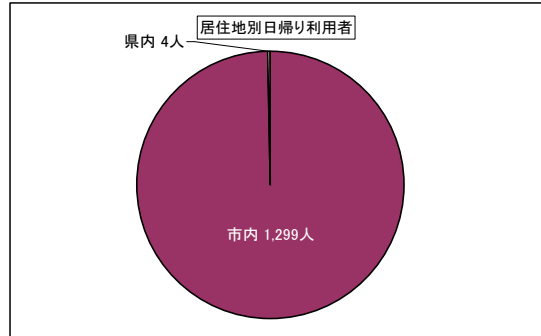

わしば山荘 資料

わしば山荘 資料

平成21年度 利用者内訳一覧

利用者内訳	県外		市内			県内			宿泊小計	日帰り小計	総計
	宿泊	小計	宿泊	日帰り	小計	宿泊	日帰り	小計			
スポ少			719	161	880	48		48	767	161	928
育成会			70	80	150				70	80	150
学童保育所			130		130				130	0	130
個人	86	86	22	173	195	10		10	118	173	291
公民館				20	20				0	20	20
高等学校	82	82	30		30				112	0	112
事業所	11	11		73	73	10	4	14	21	77	98
自治会			32	133	165				32	133	165
上田市				270	270				0	270	270
体協団体				40	40				0	40	40
地方事務所				289	289				0	289	289
中国人研修	1,282	1,282							1,282	0	1,282
農山村留学	154	154							154	0	154
文化団体			51	60	111				51	60	111
保育園			31		31				31	0	31
総計	1,615	1,615	1,085	1,299	2,384	68	4	72	2,768	1,303	4,071

平成21年度 月別利用者数

月	県外		県内			市内			宿泊小計	日帰り小計	総計
	宿泊	集計	宿泊	日帰り	集計	宿泊	日帰り	集計			
4月	1,282	1,282					60	60	1,282	60	1,342
5月	7	7	48		48	62	130	192	117	130	247
6月						157		157	157	0	157
7月	16	16		4	4	29	83	112	45	87	132
8月	154	154				161	123	284	315	123	438
9月						286	134	420	286	134	420
10月	156	156	10		10		516	516	166	516	682
11月						77	110	187	77	110	187
12月							40	40	0	40	40
1月							20	20	0	20	20
2月			10		10				10	0	10
3月						313	83	396	313	83	396
総計	1,615	1,615	68	4	72	1,085	1,299	2,384	2,768	1,303	4,071