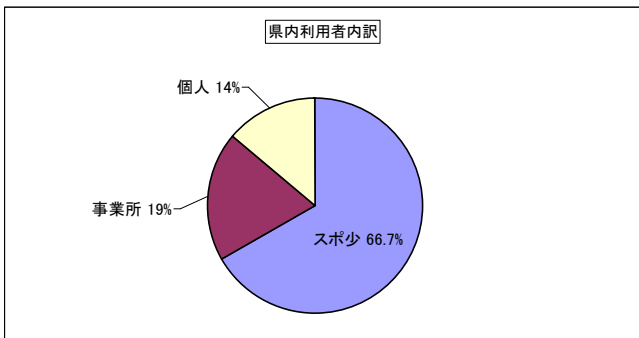

わしば山荘 資料

わしば山荘 資料

平成21年度 利用者内訳一覧

利用者内訳	県外		市内			県内			宿泊小計	日帰り小計	総計
	宿泊	小計	宿泊	日帰り	小計	宿泊	日帰り	小計			
スポ少			719	161	880	48		48	767	161	928
育成会			70	80	150				70	80	150
学童保育所			130		130				130	0	130
個人	86	86	22	173	195	10		10	118	173	291
公民館				20	20				0	20	20
高等学校	82	82	30		30				112	0	112
事業所	11	11		73	73	10	4	14	21	77	98
自治会			32	133	165				32	133	165
上田市				270	270				0	270	270
体協団体				40	40				0	40	40
地方事務所				289	289				0	289	289
中国人研修	1,282	1,282							1,282	0	1,282
農山村留学	154	154							154	0	154
文化団体			51	60	111				51	60	111
保育園			31		31				31	0	31
総計	1,615	1,615	1,085	1,299	2,384	68	4	72	2,768	1,303	4,071

平成21年度 月別利用者数

月	県外		県内			市内			宿泊小計	日帰り小計	総計
	宿泊	集計	宿泊	日帰り	集計	宿泊	日帰り	集計			
4月	1,282	1,282					60	60	1,282	60	1,342
5月	7	7	48		48	62	130	192	117	130	247
6月						157		157	157	0	157
7月	16	16		4	4	29	83	112	45	87	132
8月	154	154				161	123	284	315	123	438
9月						286	134	420	286	134	420
10月	156	156	10		10		516	516	166	516	682
11月						77	110	187	77	110	187
12月							40	40	0	40	40
1月							20	20	0	20	20
2月			10		10				10	0	10
3月						313	83	396	313	83	396
総計	1,615	1,615	68	4	72	1,085	1,299	2,384	2,768	1,303	4,071