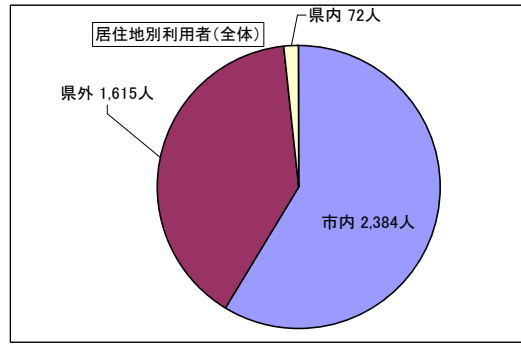

わしば山荘 資料

わしば山荘 資料

平成21年度 利用者内訳一覧

利用者内訳	県外		市内			県内			宿泊小計	日帰り小計	総計
	宿泊	小計	宿泊	日帰り	小計	宿泊	日帰り	小計			
スポ少			719	161	880	48		48	767	161	928
育成会			70	80	150				70	80	150
学童保育所			130		130				130	0	130
個人	86	86	22	173	195	10		10	118	173	291
公民館				20	20				0	20	20
高等学校	82	82	30		30				112	0	112
事業所	11	11		73	73	10	4	14	21	77	98
自治会			32	133	165				32	133	165
上田市				270	270				0	270	270
体協団体				40	40				0	40	40
地方事務所				289	289				0	289	289
中国人研修	1,282	1,282							1,282	0	1,282
農山村留学	154	154							154	0	154
文化団体			51	60	111				51	60	111
保育園			31		31				31	0	31
総計	1,615	1,615	1,085	1,299	2,384	68	4	72	2,768	1,303	4,071

平成21年度 月別利用者数

月	県外		県内			市内			宿泊小計	日帰り小計	総計
	宿泊	集計	宿泊	日帰り	集計	宿泊	日帰り	集計			
4月	1,282	1,282					60	60	1,282	60	1,342
5月	7	7	48		48	62	130	192	117	130	247
6月						157		157	157	0	157
7月	16	16		4	4	29	83	112	45	87	132
8月	154	154				161	123	284	315	123	438
9月						286	134	420	286	134	420
10月	156	156	10		10		516	516	166	516	682
11月						77	110	187	77	110	187
12月							40	40	0	40	40
1月							20	20	0	20	20
2月			10		10				10	0	10
3月						313	83	396	313	83	396
総計	1,615	1,615	68	4	72	1,085	1,299	2,384	2,768	1,303	4,071