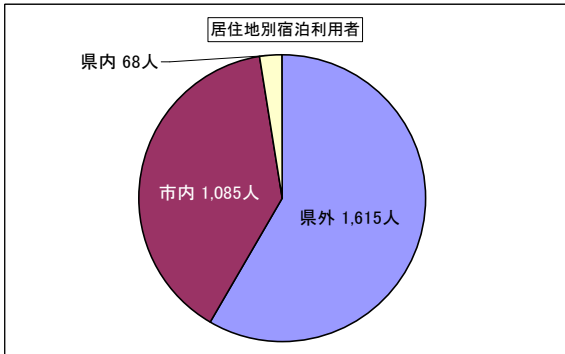

わしば山荘 資料

わしば山荘 資料

平成21年度 利用者内訳一覧

利用者内訳	県外		市内			県内			宿泊小計	日帰り小計	総計
	宿泊	小計	宿泊	日帰り	小計	宿泊	日帰り	小計			
スポ少			719	161	880	48		48	767	161	928
育成会			70	80	150				70	80	150
学童保育所			130		130				130	0	130
個人	86	86	22	173	195	10		10	118	173	291
公民館				20	20				0	20	20
高等学校	82	82	30		30				112	0	112
事業所	11	11		73	73	10	4	14	21	77	98
自治会			32	133	165				32	133	165
上田市				270	270				0	270	270
体協団体				40	40				0	40	40
地方事務所				289	289				0	289	289
中国人研修	1,282	1,282							1,282	0	1,282
農山村留学	154	154							154	0	154
文化団体			51	60	111				51	60	111
保育園			31		31				31	0	31
総計	1,615	1,615	1,085	1,299	2,384	68	4	72	2,768	1,303	4,071

平成21年度 月別利用者数

月	県外		県内			市内			宿泊小計	日帰り小計	総計
	宿泊	集計	宿泊	日帰り	集計	宿泊	日帰り	集計			
4月	1,282	1,282					60	60	1,282	60	1,342
5月	7	7	48		48	62	130	192	117	130	247
6月						157		157	157	0	157
7月	16	16		4	4	29	83	112	45	87	132
8月	154	154				161	123	284	315	123	438
9月						286	134	420	286	134	420
10月	156	156	10		10		516	516	166	516	682
11月						77	110	187	77	110	187
12月							40	40	0	40	40
1月							20	20	0	20	20
2月			10		10				10	0	10
3月						313	83	396	313	83	396
総計	1,615	1,615	68	4	72	1,085	1,299	2,384	2,768	1,303	4,071