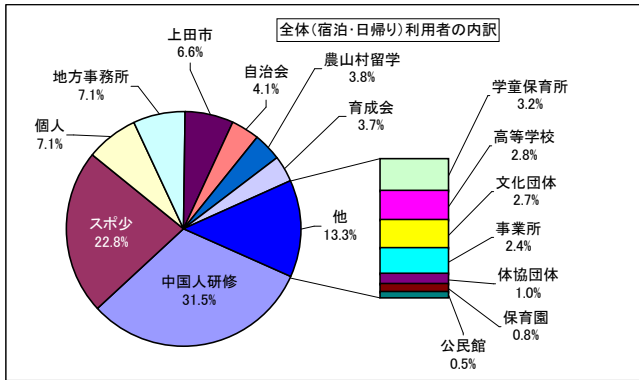

わしば山荘 資料

わしば山荘 資料

平成21年度 利用者内訳一覧

利用者内訳	県外		市内			県内			宿泊小計	日帰り小計	総計
	宿泊	小計	宿泊	日帰り	小計	宿泊	日帰り	小計			
スポ少			719	161	880	48		48	767	161	928
育成会			70	80	150				70	80	150
学童保育所			130		130				130	0	130
個人	86	86	22	173	195	10		10	118	173	291
公民館				20	20				0	20	20
高等学校	82	82	30		30				112	0	112
事業所	11	11		73	73	10	4	14	21	77	98
自治会			32	133	165				32	133	165
上田市				270	270				0	270	270
体協団体				40	40				0	40	40
地方事務所				289	289				0	289	289
中国人研修	1,282	1,282							1,282	0	1,282
農山村留学	154	154							154	0	154
文化団体			51	60	111				51	60	111
保育園			31		31				31	0	31
総計	1,615	1,615	1,085	1,299	2,384	68	4	72	2,768	1,303	4,071

平成21年度 月別利用者数

月	県外		県内			市内			宿泊小計	日帰り小計	総計
	宿泊	集計	宿泊	日帰り	集計	宿泊	日帰り	集計			
4月	1,282	1,282					60	60	1,282	60	1,342
5月	7	7	48		48	62	130	192	117	130	247
6月						157		157	157	0	157
7月	16	16		4	4	29	83	112	45	87	132
8月	154	154				161	123	284	315	123	438
9月						286	134	420	286	134	420
10月	156	156	10		10		516	516	166	516	682
11月						77	110	187	77	110	187
12月							40	40	0	40	40
1月							20	20	0	20	20
2月			10		10				10	0	10
3月						313	83	396	313	83	396
総計	1,615	1,615	68	4	72	1,085	1,299	2,384	2,768	1,303	4,071