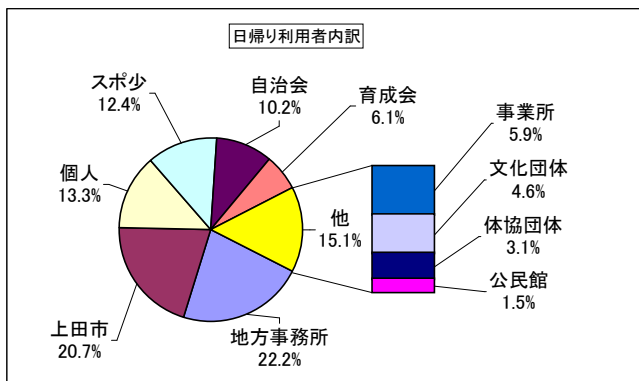

わしば山荘 資料

わしば山荘 資料

平成21年度 利用者内訳一覧

利用者内訳	県外		市内			県内			宿泊小計	日帰り小計	総計
	宿泊	小計	宿泊	日帰り	小計	宿泊	日帰り	小計			
スポ少			719	161	880	48		48	767	161	928
育成会			70	80	150				70	80	150
学童保育所			130		130				130	0	130
個人	86	86	22	173	195	10		10	118	173	291
公民館				20	20				0	20	20
高等学校	82	82	30		30				112	0	112
事業所	11	11		73	73	10	4	14	21	77	98
自治会			32	133	165				32	133	165
上田市				270	270				0	270	270
体協団体				40	40				0	40	40
地方事務所				289	289				0	289	289
中国人研修	1,282	1,282							1,282	0	1,282
農山村留学	154	154							154	0	154
文化団体			51	60	111				51	60	111
保育園			31		31				31	0	31
総計	1,615	1,615	1,085	1,299	2,384	68	4	72	2,768	1,303	4,071

平成21年度 月別利用者数

月	県外		県内			市内			宿泊小計	日帰り小計	総計
	宿泊	集計	宿泊	日帰り	集計	宿泊	日帰り	集計			
4月	1,282	1,282					60	60	1,282	60	1,342
5月	7	7	48		48	62	130	192	117	130	247
6月						157		157	157	0	157
7月	16	16		4	4	29	83	112	45	87	132
8月	154	154				161	123	284	315	123	438
9月						286	134	420	286	134	420
10月	156	156	10		10		516	516	166	516	682
11月						77	110	187	77	110	187
12月							40	40	0	40	40
1月							20	20	0	20	20
2月			10		10				10	0	10
3月						313	83	396	313	83	396
総計	1,615	1,615	68	4	72	1,085	1,299	2,384	2,768	1,303	4,071