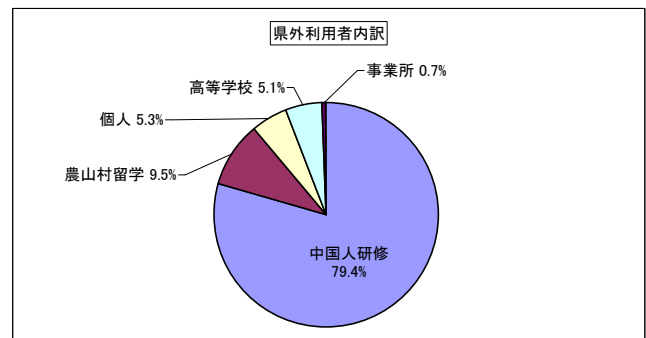

わしば山荘 資料

わしば山荘 資料

平成21年度 利用者内訳一覧

利用者内訳	県外		市内			県内			宿泊小計	日帰り小計	総計
	宿泊	小計	宿泊	日帰り	小計	宿泊	日帰り	小計			
スポ少			719	161	880	48		48	767	161	928
育成会			70	80	150				70	80	150
学童保育所			130		130				130	0	130
個人	86	86	22	173	195	10		10	118	173	291
公民館				20	20				0	20	20
高等学校	82	82	30		30				112	0	112
事業所	11	11		73	73	10	4	14	21	77	98
自治会			32	133	165				32	133	165
上田市				270	270				0	270	270
体協団体				40	40				0	40	40
地方事務所				289	289				0	289	289
中国人研修	1,282	1,282							1,282	0	1,282
農山村留学	154	154							154	0	154
文化団体			51	60	111				51	60	111
保育園			31		31				31	0	31
総計	1,615	1,615	1,085	1,299	2,384	68	4	72	2,768	1,303	4,071

平成21年度 月別利用者数

月	県外		県内			市内			宿泊小計	日帰り小計	総計
	宿泊	集計	宿泊	日帰り	集計	宿泊	日帰り	集計			
4月	1,282	1,282					60	60	1,282	60	1,342
5月	7	7	48		48	62	130	192	117	130	247
6月						157		157	157	0	157
7月	16	16		4	4	29	83	112	45	87	132
8月	154	154				161	123	284	315	123	438
9月						286	134	420	286	134	420
10月	156	156	10		10		516	516	166	516	682
11月						77	110	187	77	110	187
12月							40	40	0	40	40
1月							20	20	0	20	20
2月			10		10				10	0	10
3月						313	83	396	313	83	396
総計	1,615	1,615	68	4	72	1,085	1,299	2,384	2,768	1,303	4,071