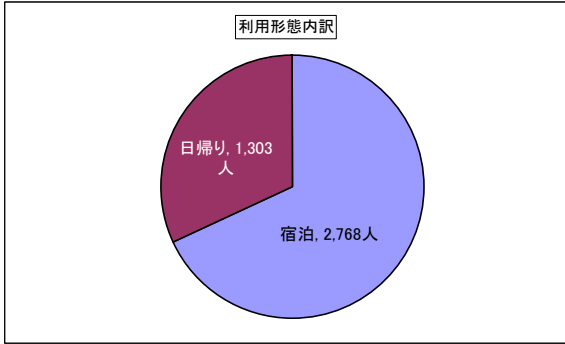

わしば山荘 資料

わしば山荘 資料

平成21年度 利用者内訳一覧

利用者内訳	県外		市内			県内			宿泊小計	日帰り小計	総計
	宿泊	小計	宿泊	日帰り	小計	宿泊	日帰り	小計			
スポ少			719	161	880	48		48	767	161	928
育成会			70	80	150				70	80	150
学童保育所			130		130				130	0	130
個人	86	86	22	173	195	10		10	118	173	291
公民館				20	20				0	20	20
高等学校	82	82	30		30				112	0	112
事業所	11	11		73	73	10	4	14	21	77	98
自治会			32	133	165				32	133	165
上田市				270	270				0	270	270
体協団体				40	40				0	40	40
地方事務所				289	289				0	289	289
中国人研修	1,282	1,282							1,282	0	1,282
農山村留学	154	154							154	0	154
文化団体			51	60	111				51	60	111
保育園			31		31				31	0	31
総計	1,615	1,615	1,085	1,299	2,384	68	4	72	2,768	1,303	4,071

平成21年度 月別利用者数

月	県外		県内			市内			宿泊小計	日帰り小計	総計
	宿泊	集計	宿泊	日帰り	集計	宿泊	日帰り	集計			
4月	1,282	1,282					60	60	1,282	60	1,342
5月	7	7	48		48	62	130	192	117	130	247
6月						157		157	157	0	157
7月	16	16		4	4	29	83	112	45	87	132
8月	154	154				161	123	284	315	123	438
9月						286	134	420	286	134	420
10月	156	156	10		10		516	516	166	516	682
11月						77	110	187	77	110	187
12月							40	40	0	40	40
1月							20	20	0	20	20
2月			10		10				10	0	10
3月						313	83	396	313	83	396
総計	1,615	1,615	68	4	72	1,085	1,299	2,384	2,768	1,303	4,071