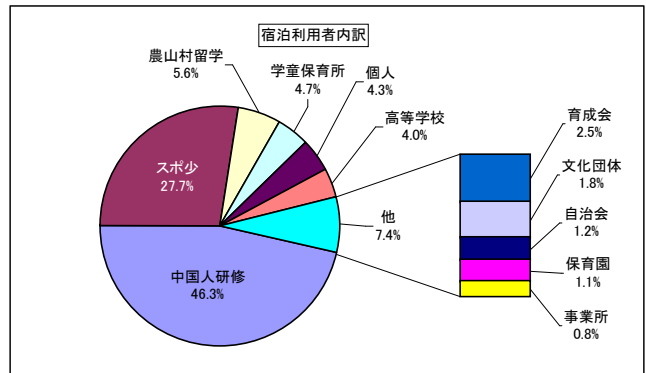

わしば山荘 資料

わしば山荘 資料

平成21年度 利用者内訳一覧

利用者内訳	県外		市内			県内			宿泊小計	日帰り小計	総計
	宿泊	小計	宿泊	日帰り	小計	宿泊	日帰り	小計			
スポ少			719	161	880	48		48	767	161	928
育成会			70	80	150				70	80	150
学童保育所			130		130				130	0	130
個人	86	86	22	173	195	10		10	118	173	291
公民館				20	20				0	20	20
高等学校	82	82	30		30				112	0	112
事業所	11	11		73	73	10	4	14	21	77	98
自治会			32	133	165				32	133	165
上田市				270	270				0	270	270
体協団体				40	40				0	40	40
地方事務所				289	289				0	289	289
中国人研修	1,282	1,282							1,282	0	1,282
農山村留学	154	154							154	0	154
文化団体			51	60	111				51	60	111
保育園			31		31				31	0	31
総計	1,615	1,615	1,085	1,299	2,384	68	4	72	2,768	1,303	4,071

平成21年度 月別利用者数

月	県外		県内			市内			宿泊小計	日帰り小計	総計
	宿泊	集計	宿泊	日帰り	集計	宿泊	日帰り	集計			
4月	1,282	1,282					60	60	1,282	60	1,342
5月	7	7	48		48	62	130	192	117	130	247
6月						157		157	157	0	157
7月	16	16		4	4	29	83	112	45	87	132
8月	154	154				161	123	284	315	123	438
9月						286	134	420	286	134	420
10月	156	156	10		10		516	516	166	516	682
11月						77	110	187	77	110	187
12月							40	40	0	40	40
1月							20	20	0	20	20
2月			10		10				10	0	10
3月						313	83	396	313	83	396
総計	1,615	1,615	68	4	72	1,085	1,299	2,384	2,768	1,303	4,071