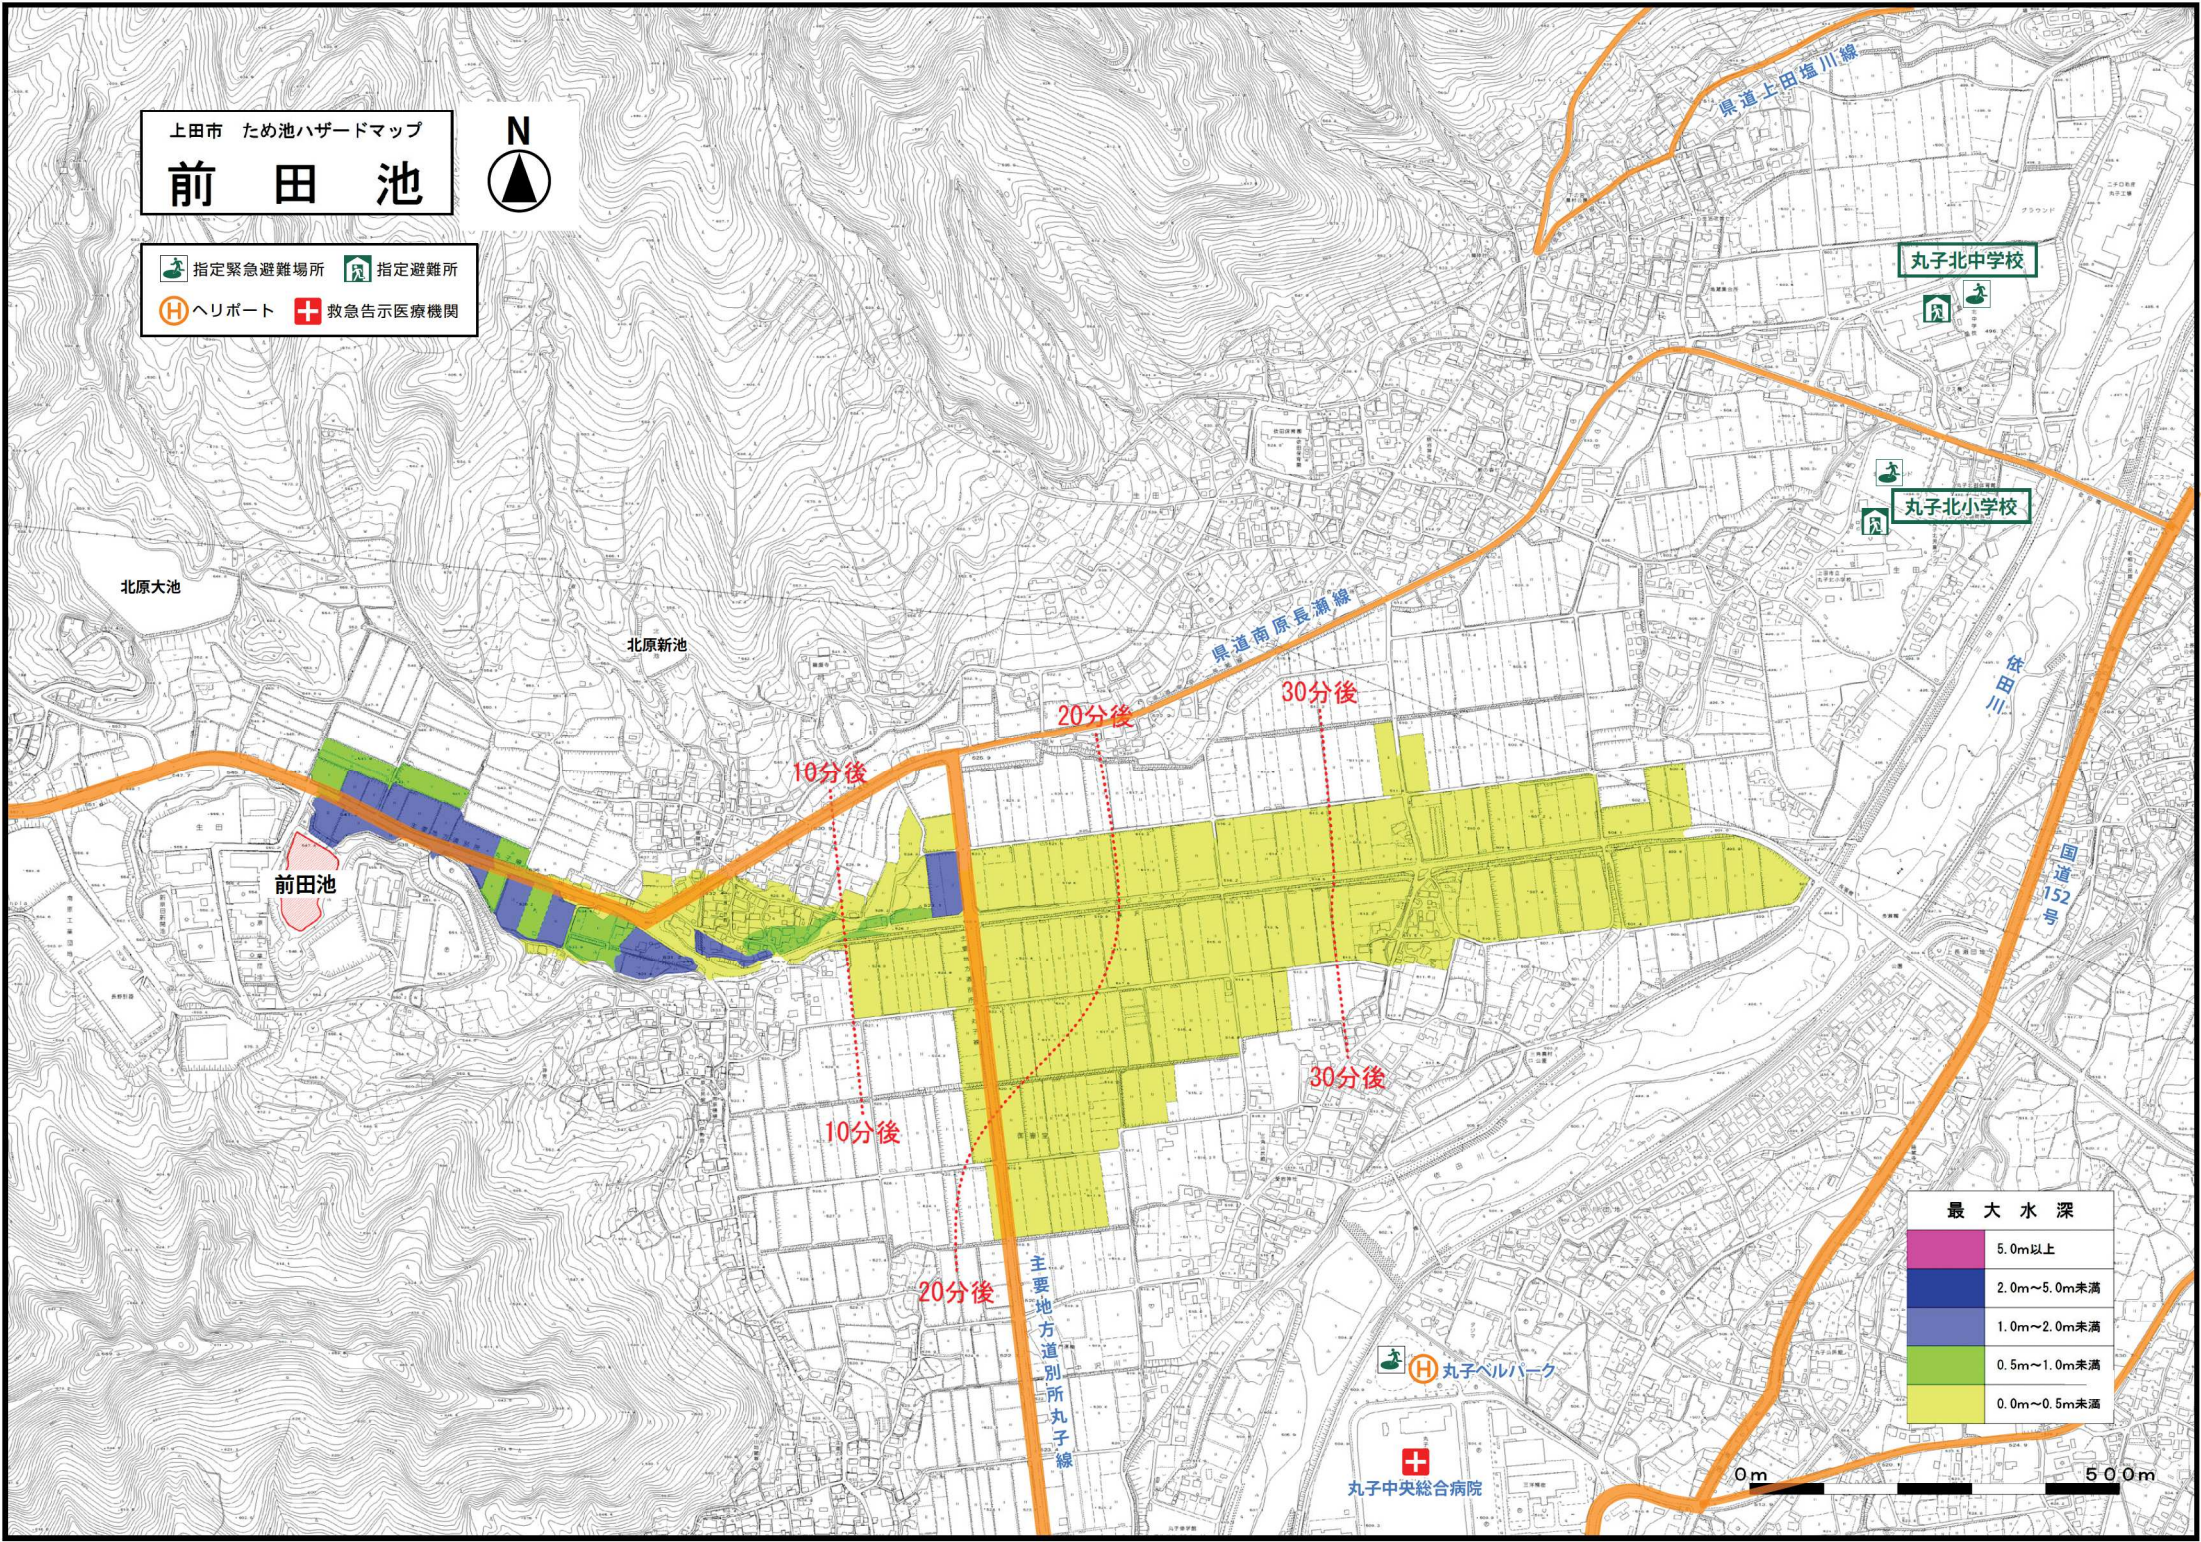

上田市 ため池ハザードマップ
前田池

- 指定緊急避難場所
- 指定避難所
- ヘリポート
- 救急告示医療機関

最大水深	
	5.0m以上
	2.0m~5.0m未満
	1.0m~2.0m未満
	0.5m~1.0m未満
	0.0m~0.5m未満

0m 500m