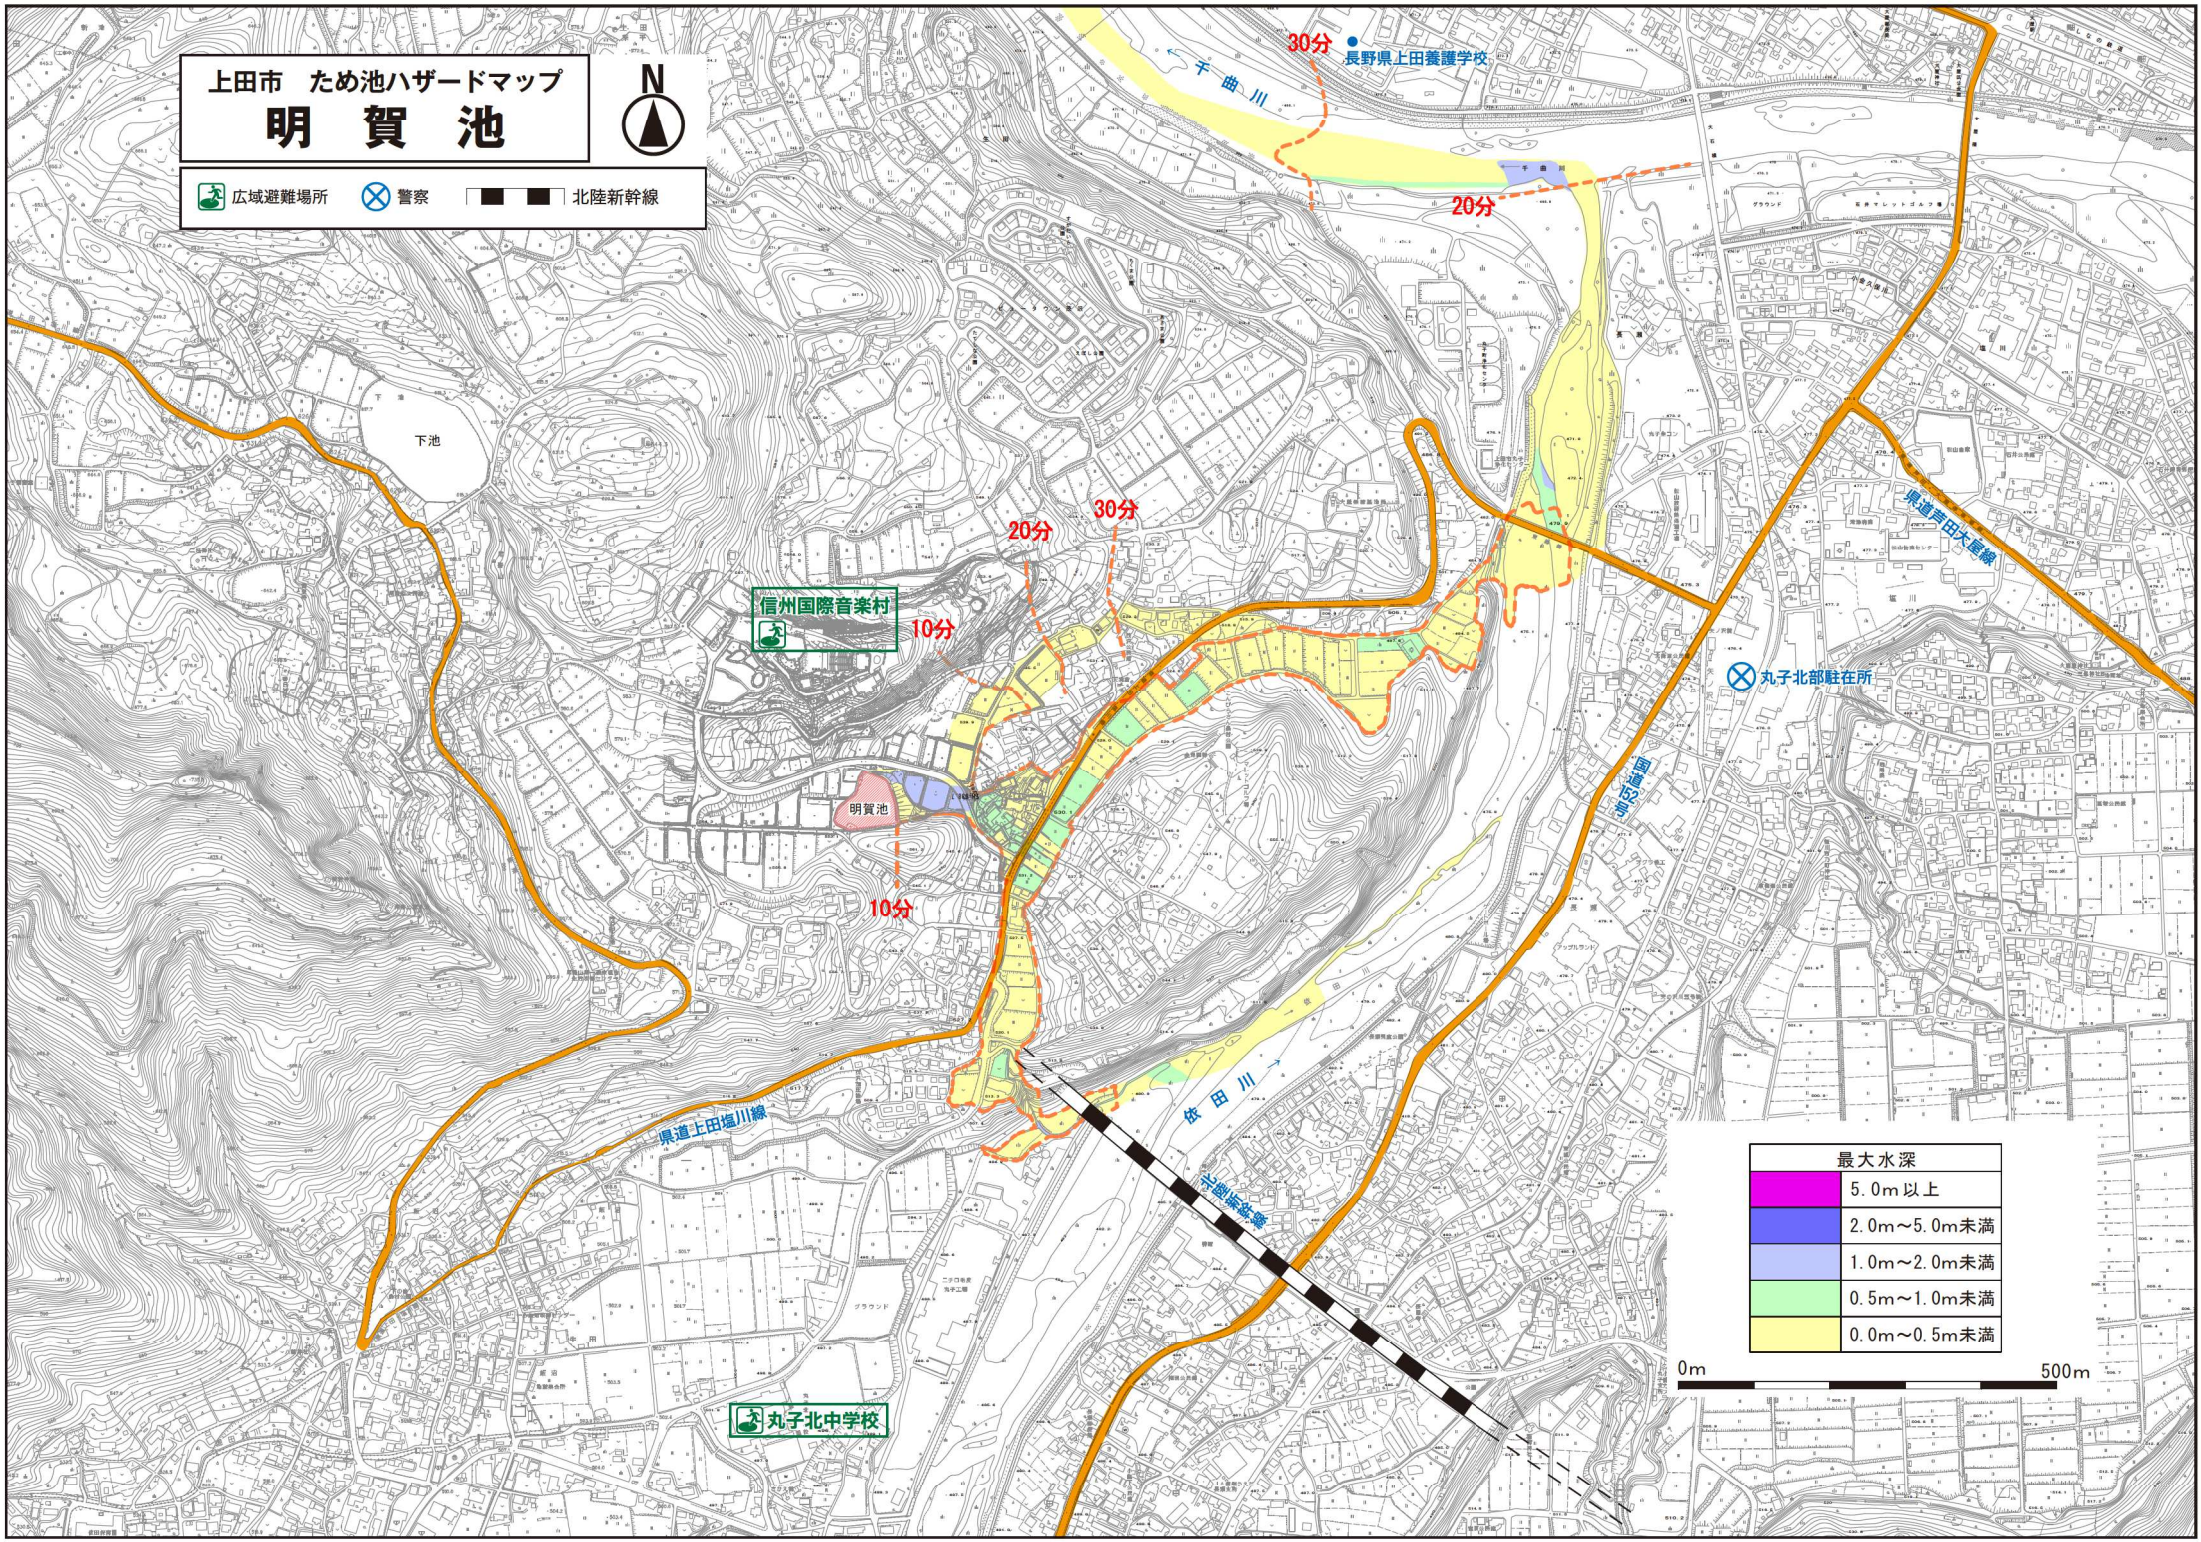

上田市 ため池ハザードマップ
明賀池

広域避難場所 警察 北陸新幹線

最大水深	
5.0m以上	
2.0m~5.0m未満	
1.0m~2.0m未満	
0.5m~1.0m未満	
0.0m~0.5m未満	

0m 500m

丸子北中学校

信州国際音楽村

長野県上田養護学校

丸子北部駐在所

下池

明賀池

依田川

赤松線

県道上田塩川線

国道152号

県道菅田大倉線