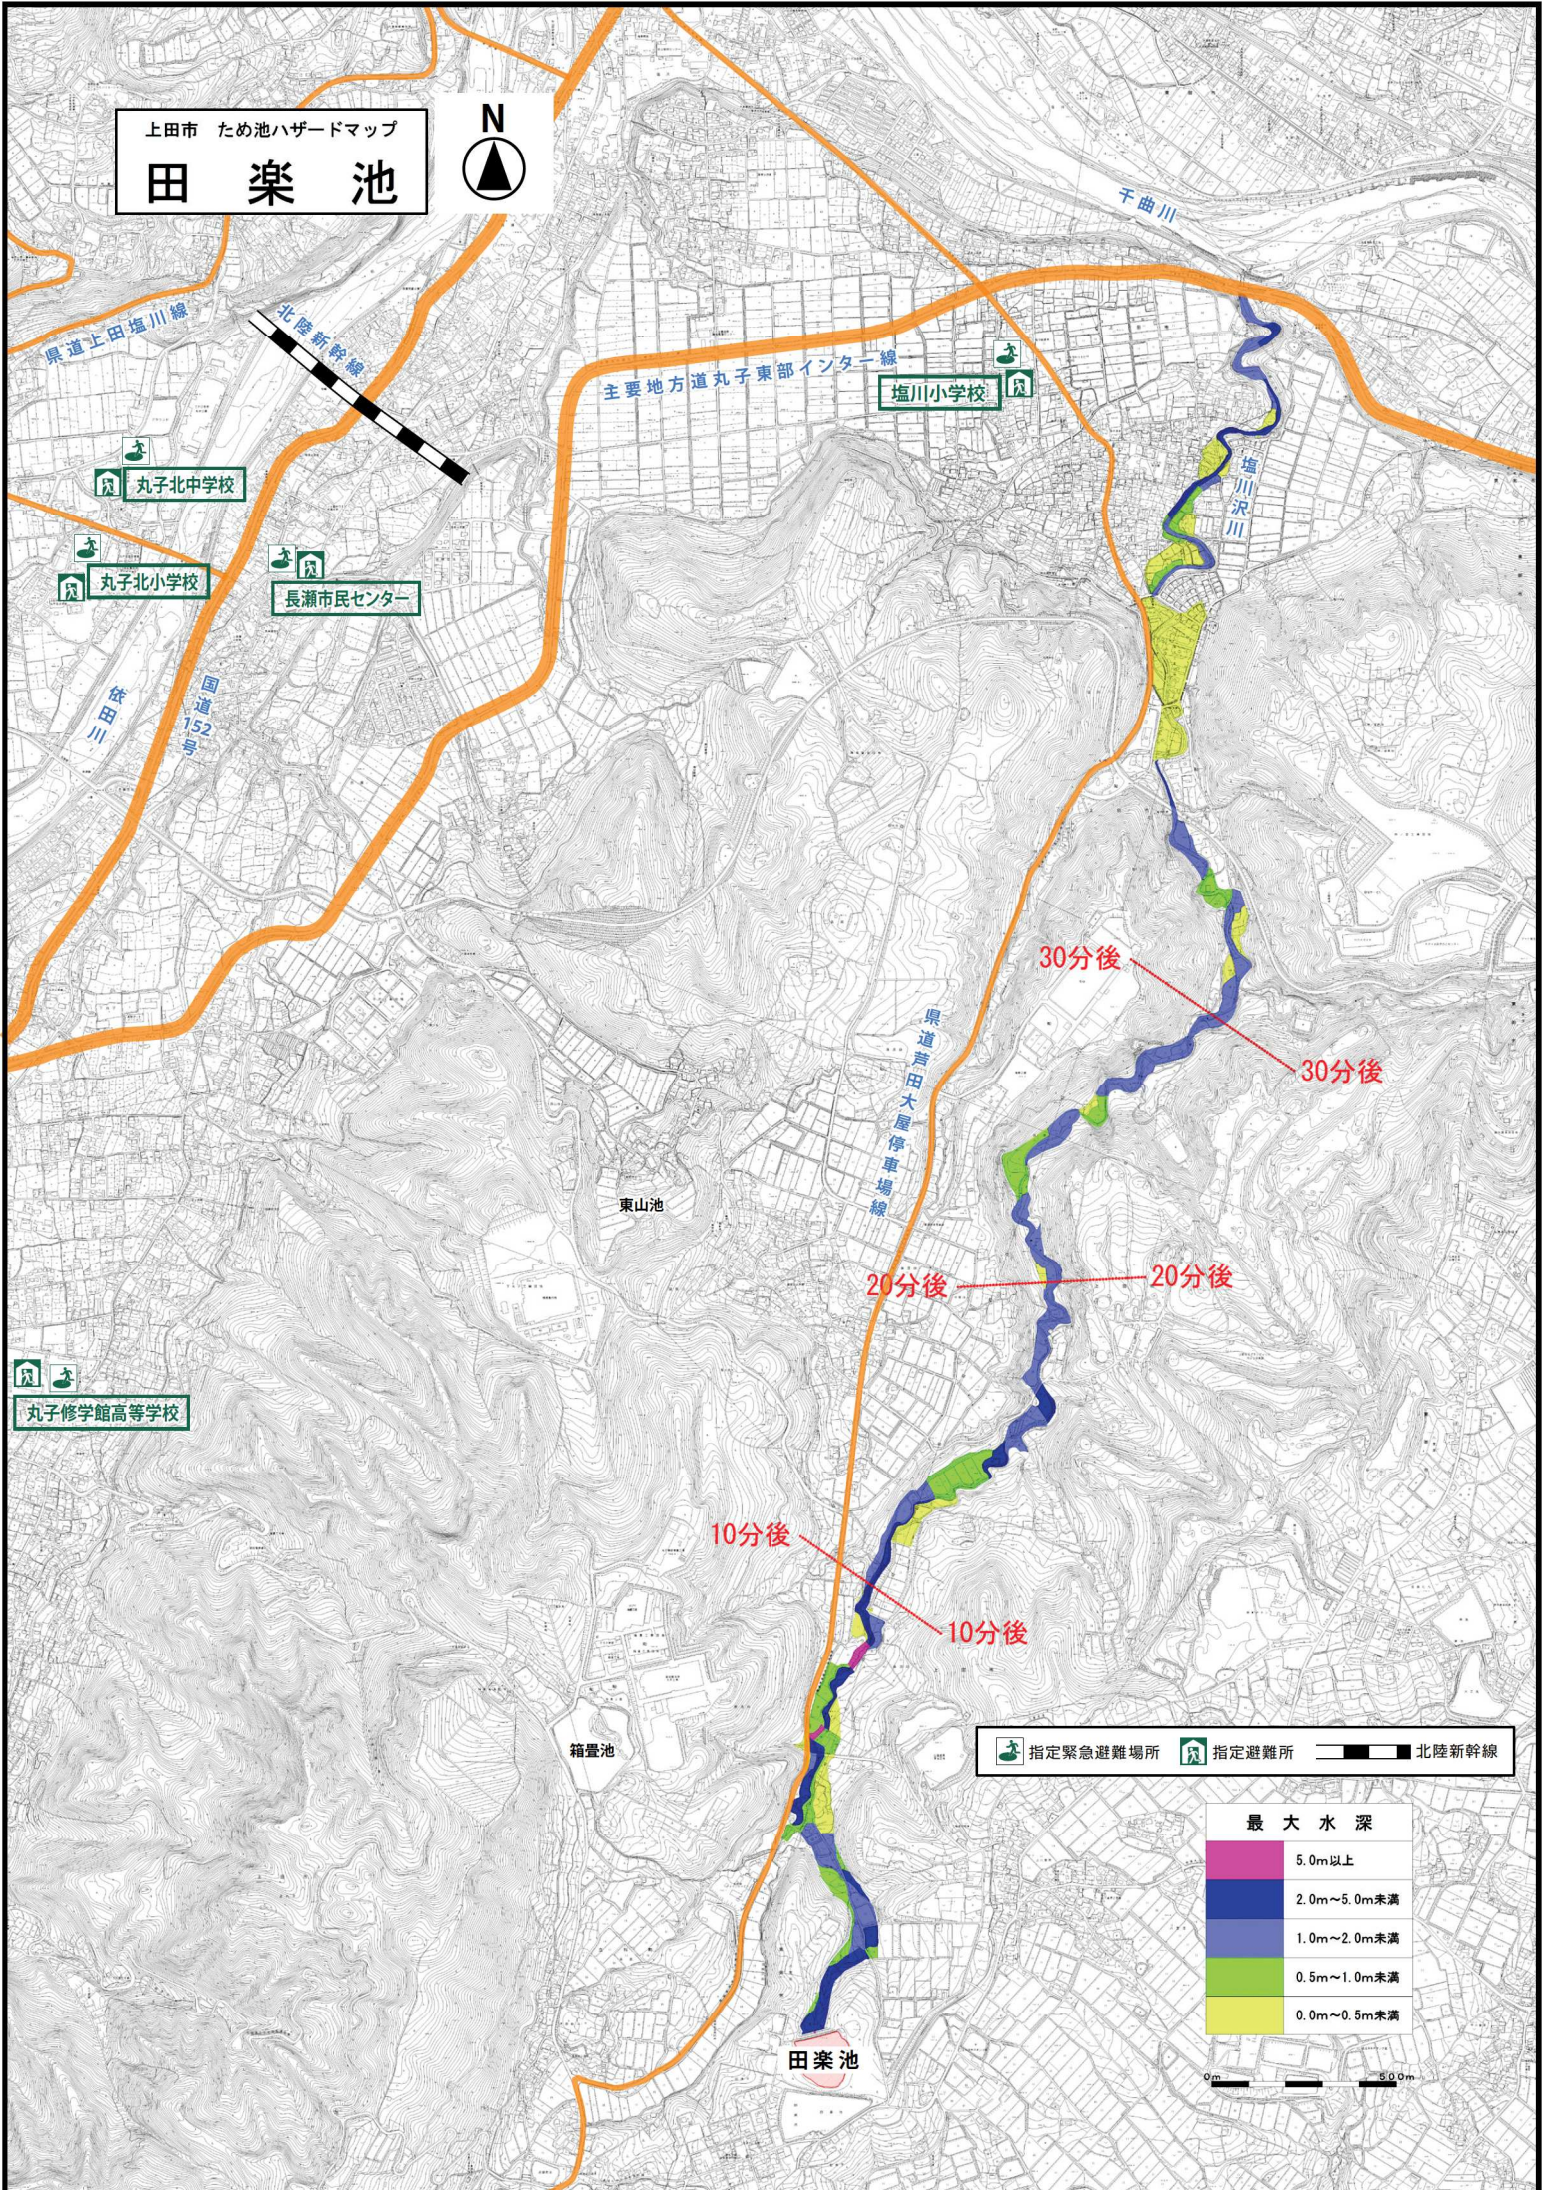

上田市 ため池ハザードマップ
田 楽 池

丸子北中学校
 丸子北小学校
 長瀬市民センター

塩川小学校

丸子修学館高等学校

東山池

箱置池

田楽池

30分後

30分後

20分後

20分後

10分後

10分後

指定緊急避難場所 指定避難所 北陸新幹線

最大水深	
5.0m以上	(Pink)
2.0m~5.0m未満	(Blue)
1.0m~2.0m未満	(Green)
0.5m~1.0m未満	(Light Green)
0.0m~0.5m未満	(Yellow)

0m 500m