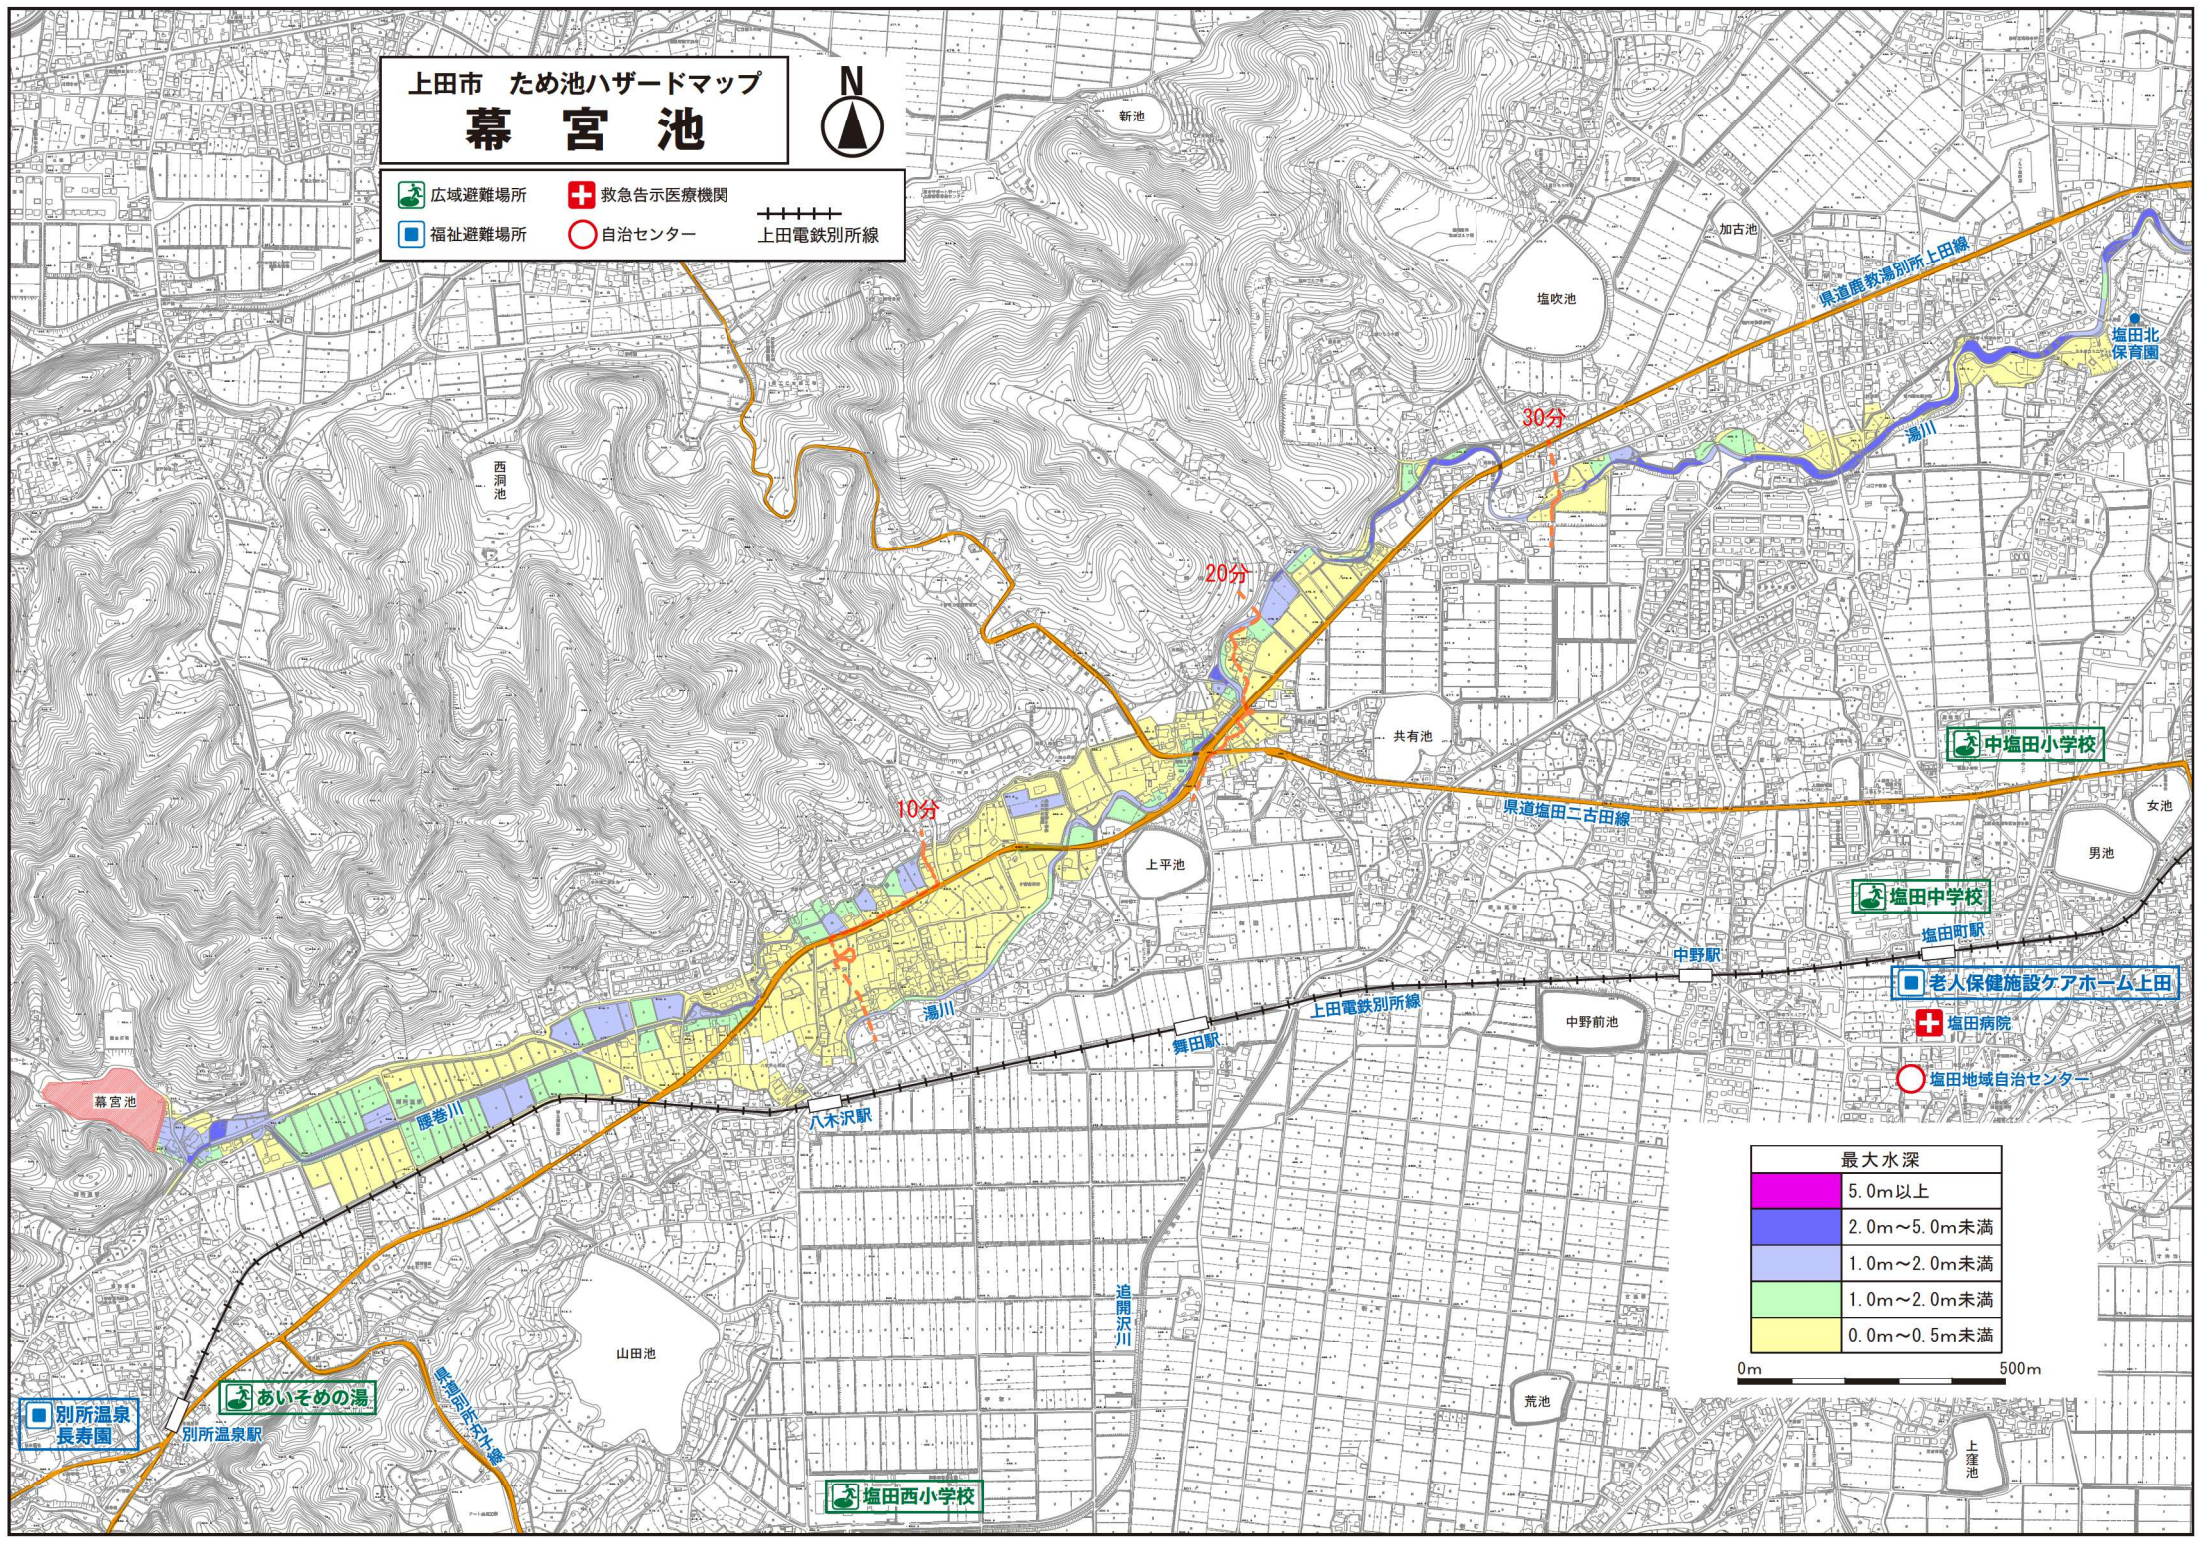

上田市 ため池ハザードマップ 幕宮池

- 広域避難場所
- 救急告示医療機関
- 福祉避難場所
- 自治センター
- 上田電鉄別所線

最大水深	
	5.0m以上
	2.0m～5.0m未満
	1.0m～2.0m未満
	1.0m～2.0m未満
	0.0m～0.5m未満

0m 500m

別所温泉
長寿園

あいそめの湯

塩田西小学校

上窪池