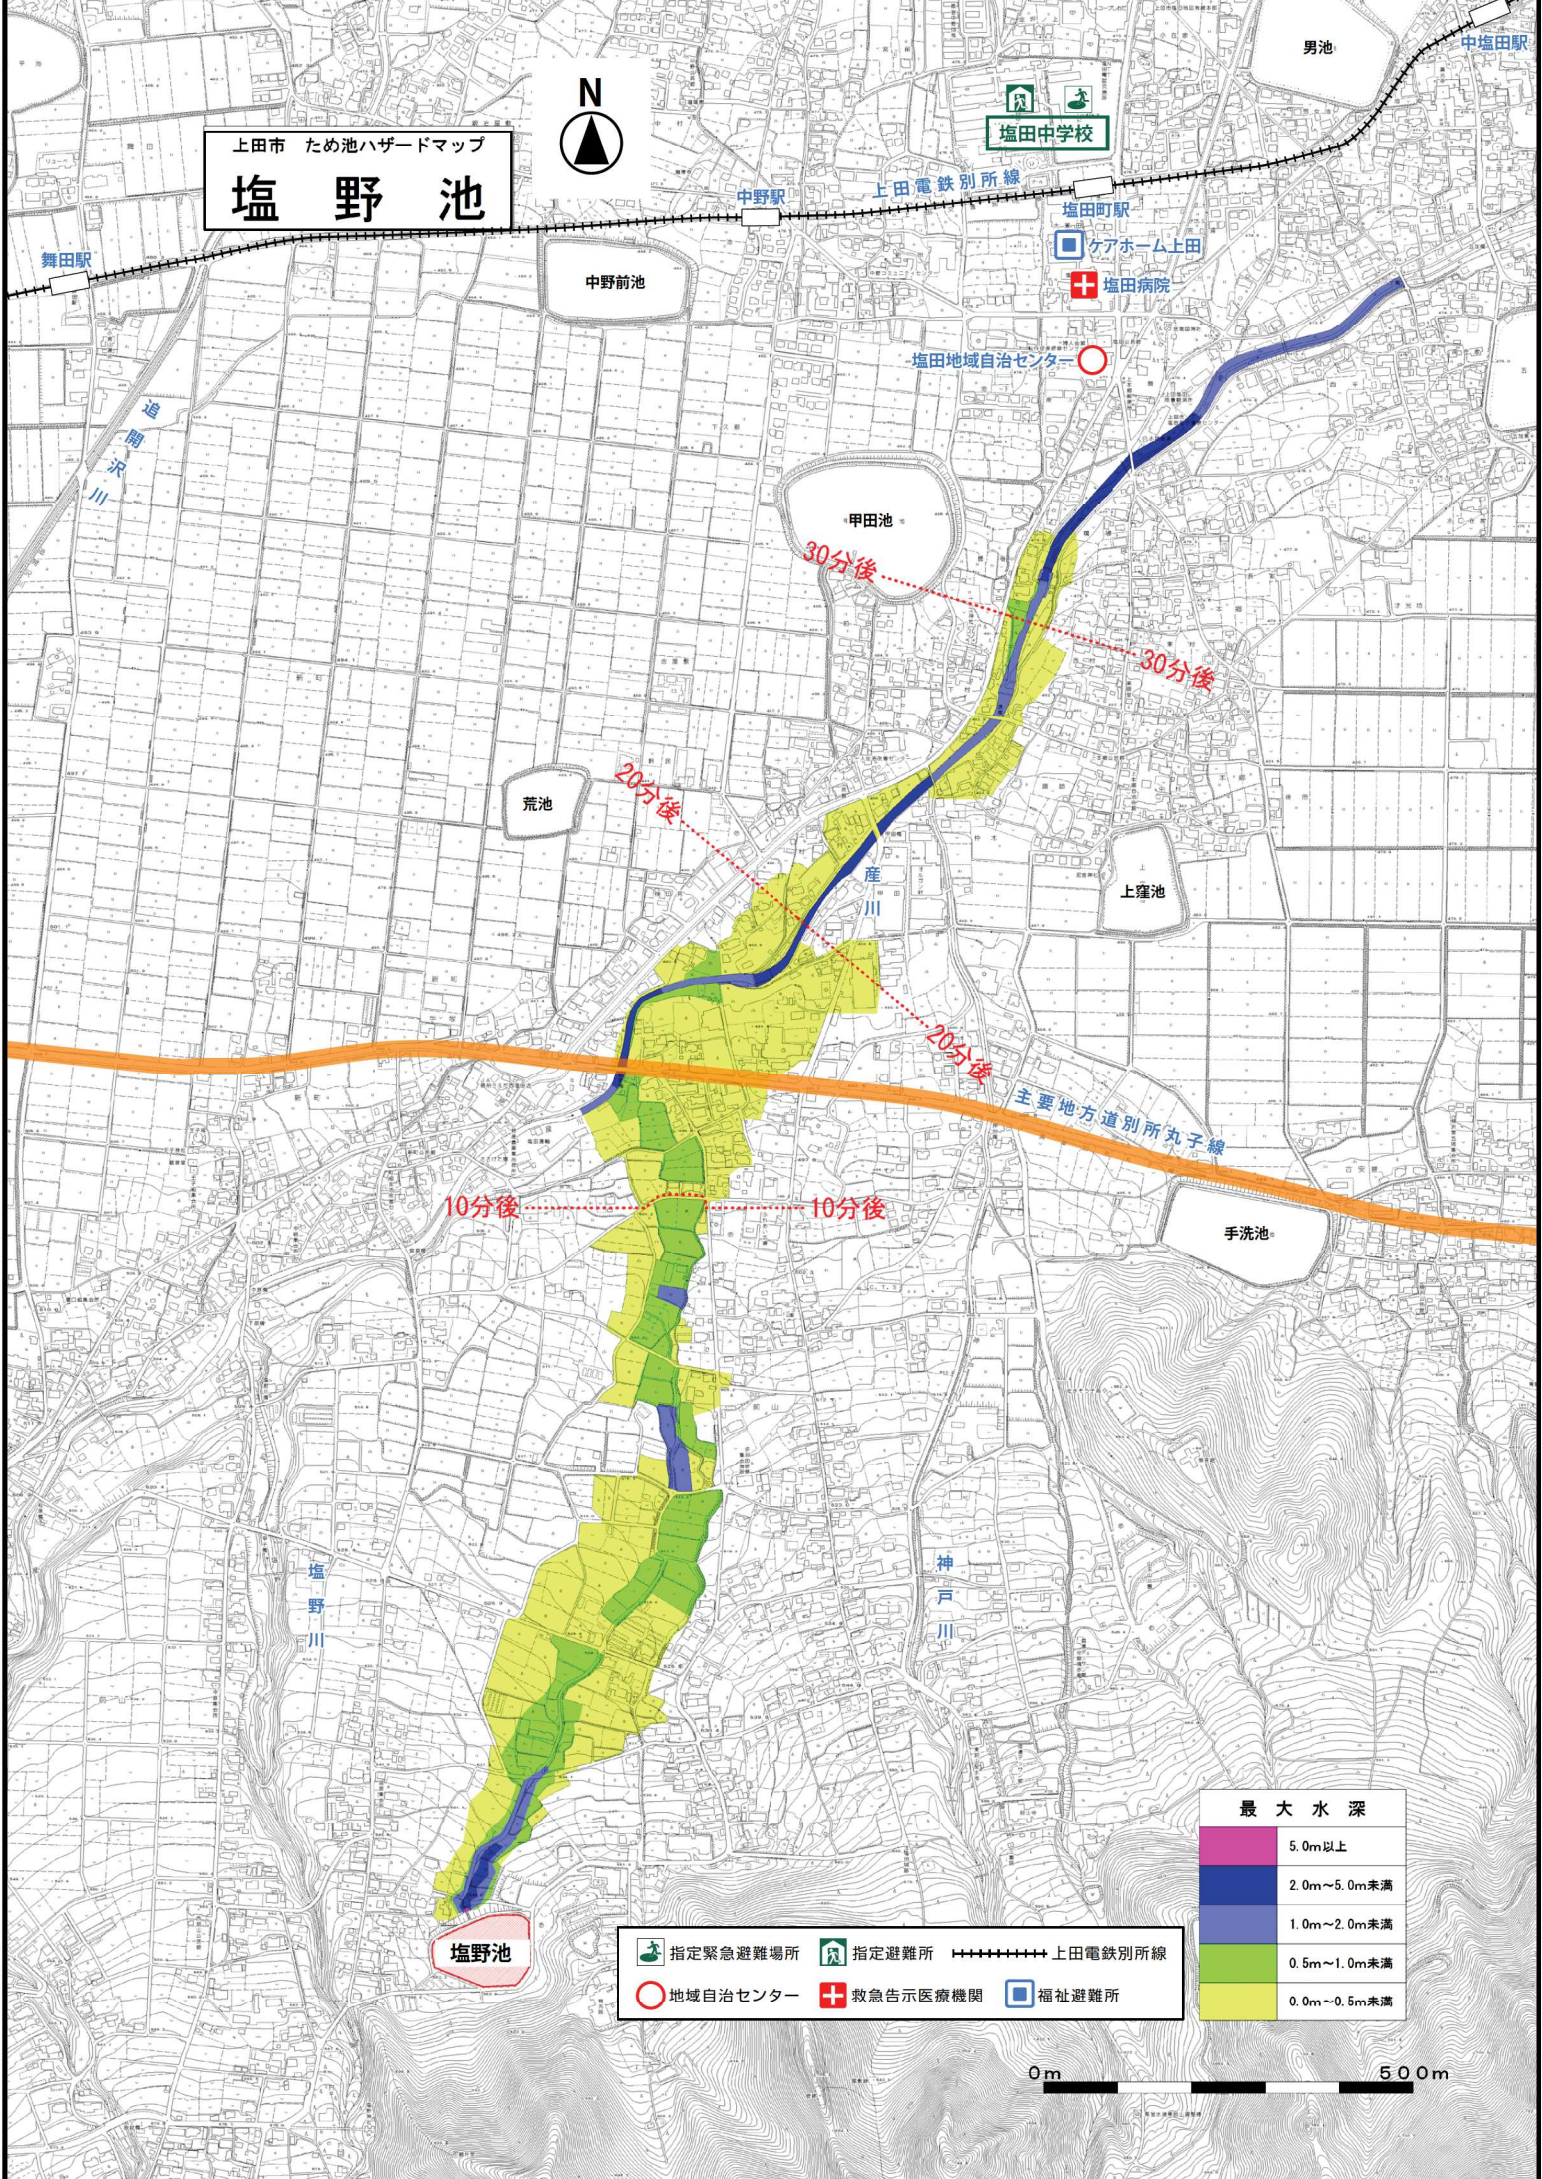

上田市 ため池ハザードマップ

塩野池

最大水深	
5.0m以上	(Dark Purple)
2.0m~5.0m未満	(Medium Purple)
1.0m~2.0m未満	(Light Purple)
0.5m~1.0m未満	(Green)
0.0m~0.5m未満	(Yellow)

指定緊急避難場所	指定避難所	上田電鉄別所線
地域自治センター	救急告示医療機関	福祉避難所

0m 500m