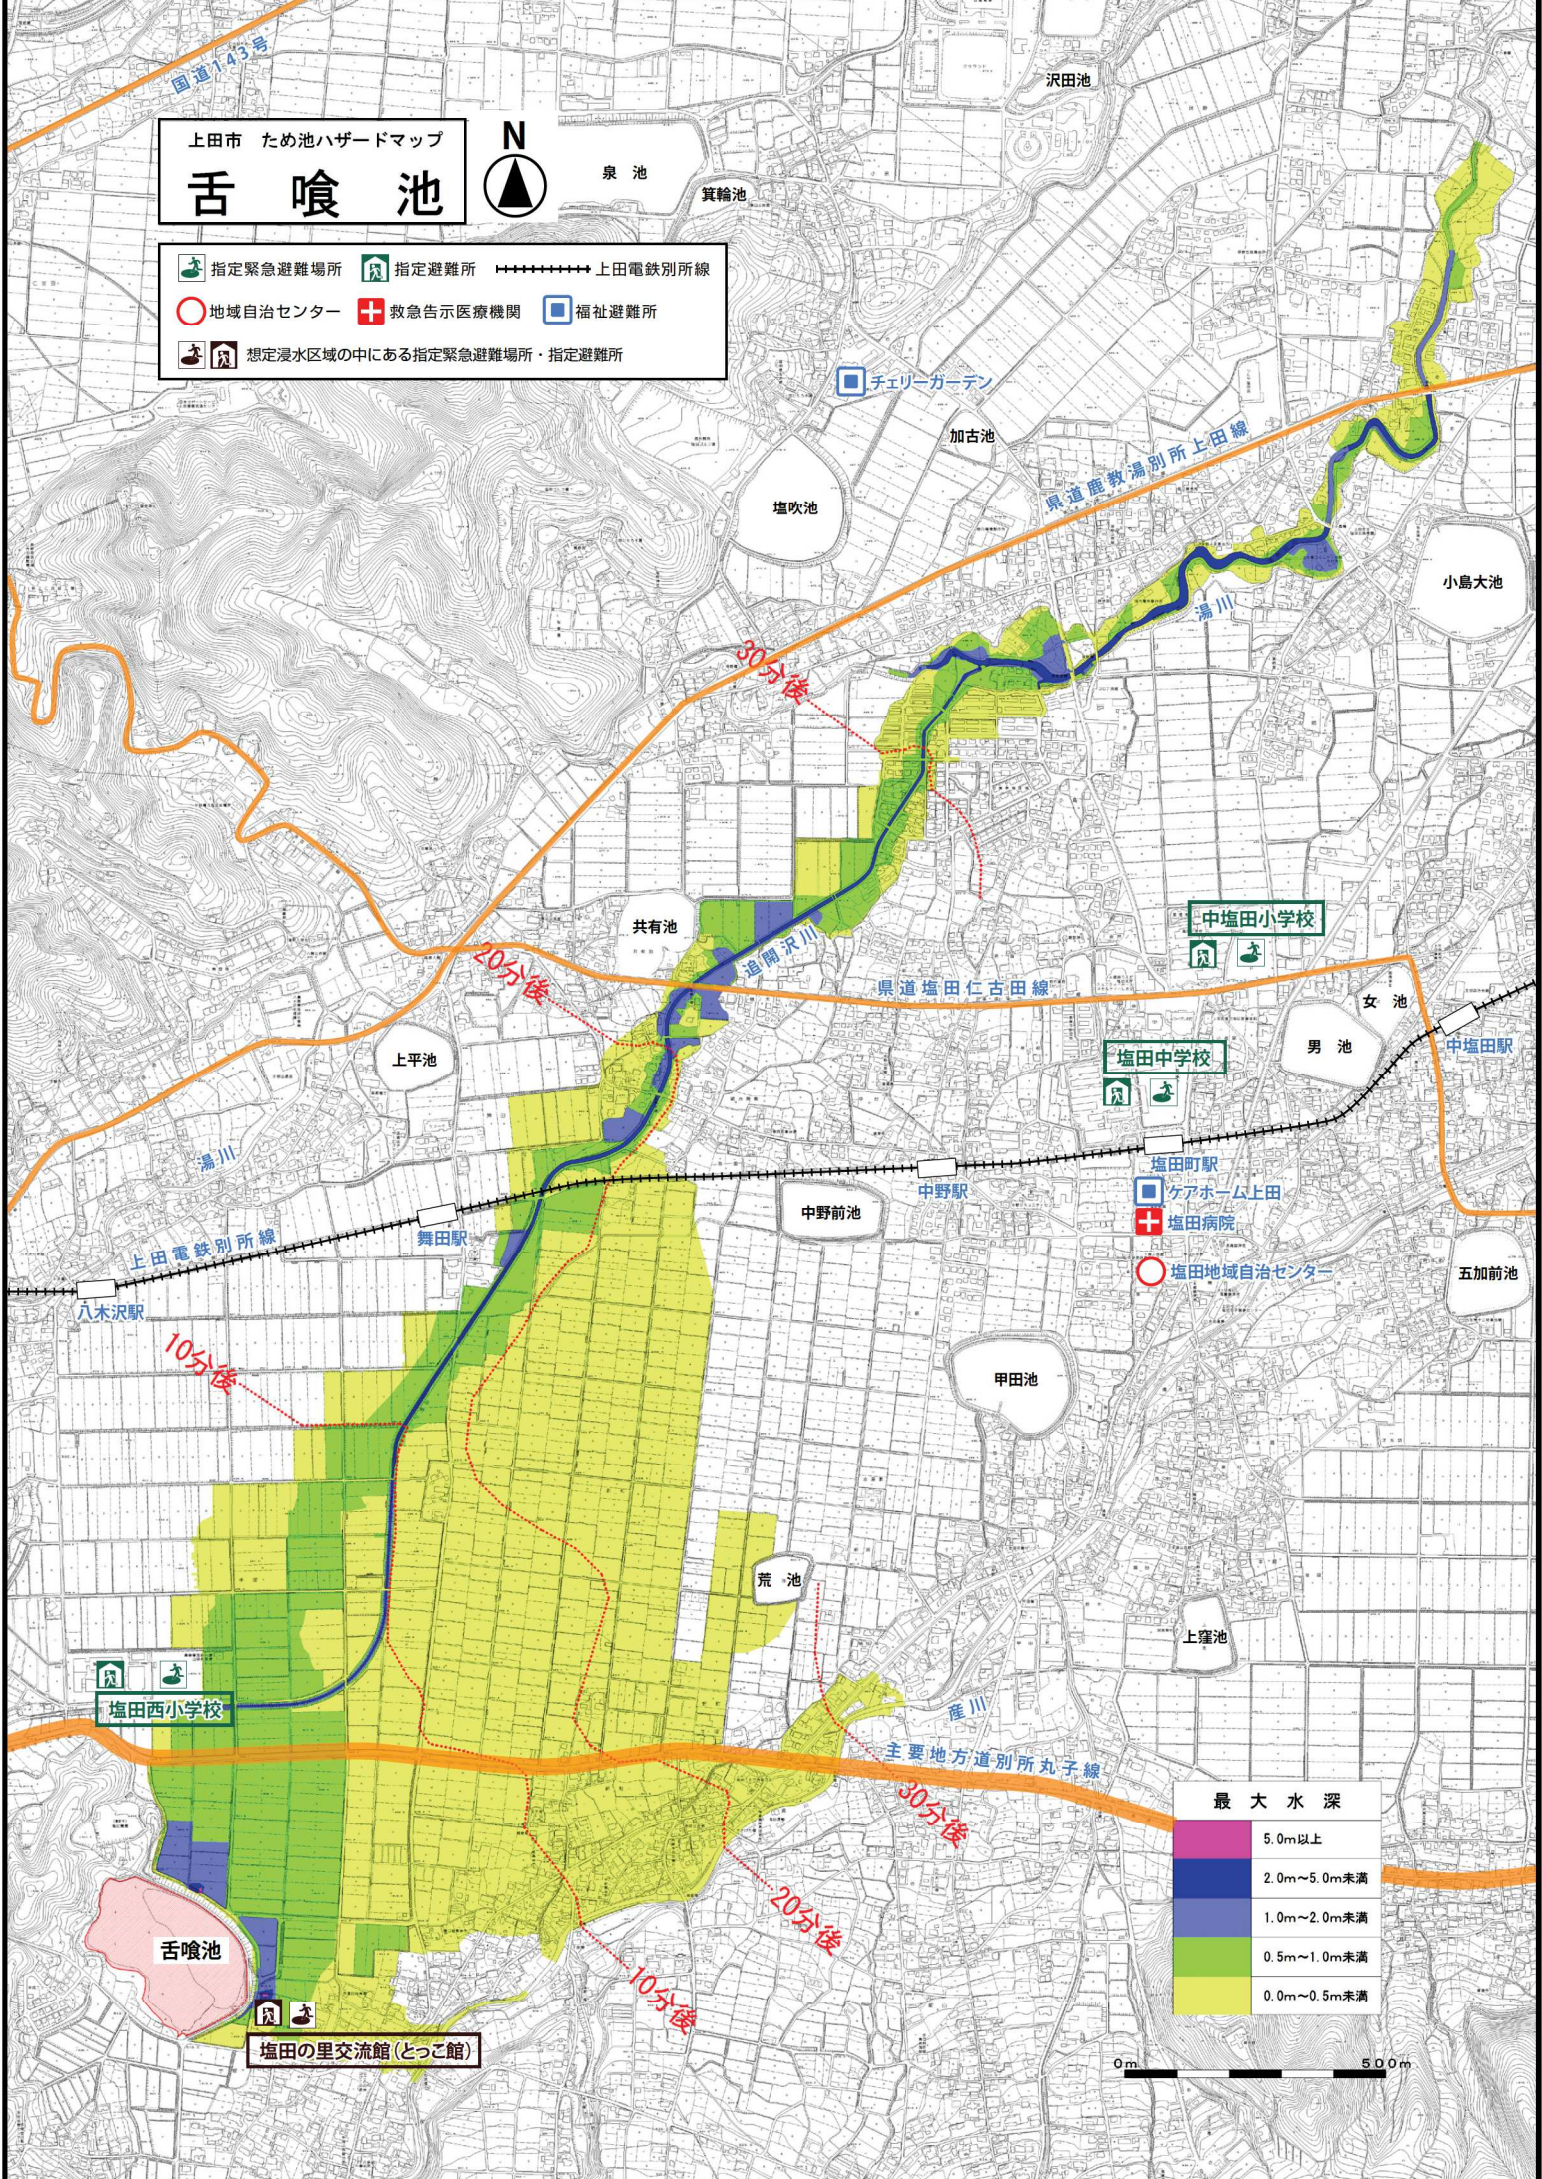

上田市 ため池ハザードマップ
舌喰池

- 指定緊急避難場所
- 指定避難所
- 上田電鉄別所線
- 地域自治センター
- 救急告示医療機関
- 福祉避難所
- 想定浸水区域の中にある指定緊急避難場所・指定避難所

最大水深	
[Color]	5.0m以上
[Color]	2.0m~5.0m未満
[Color]	1.0m~2.0m未満
[Color]	0.5m~1.0m未満
[Color]	0.0m~0.5m未満

0m 500m