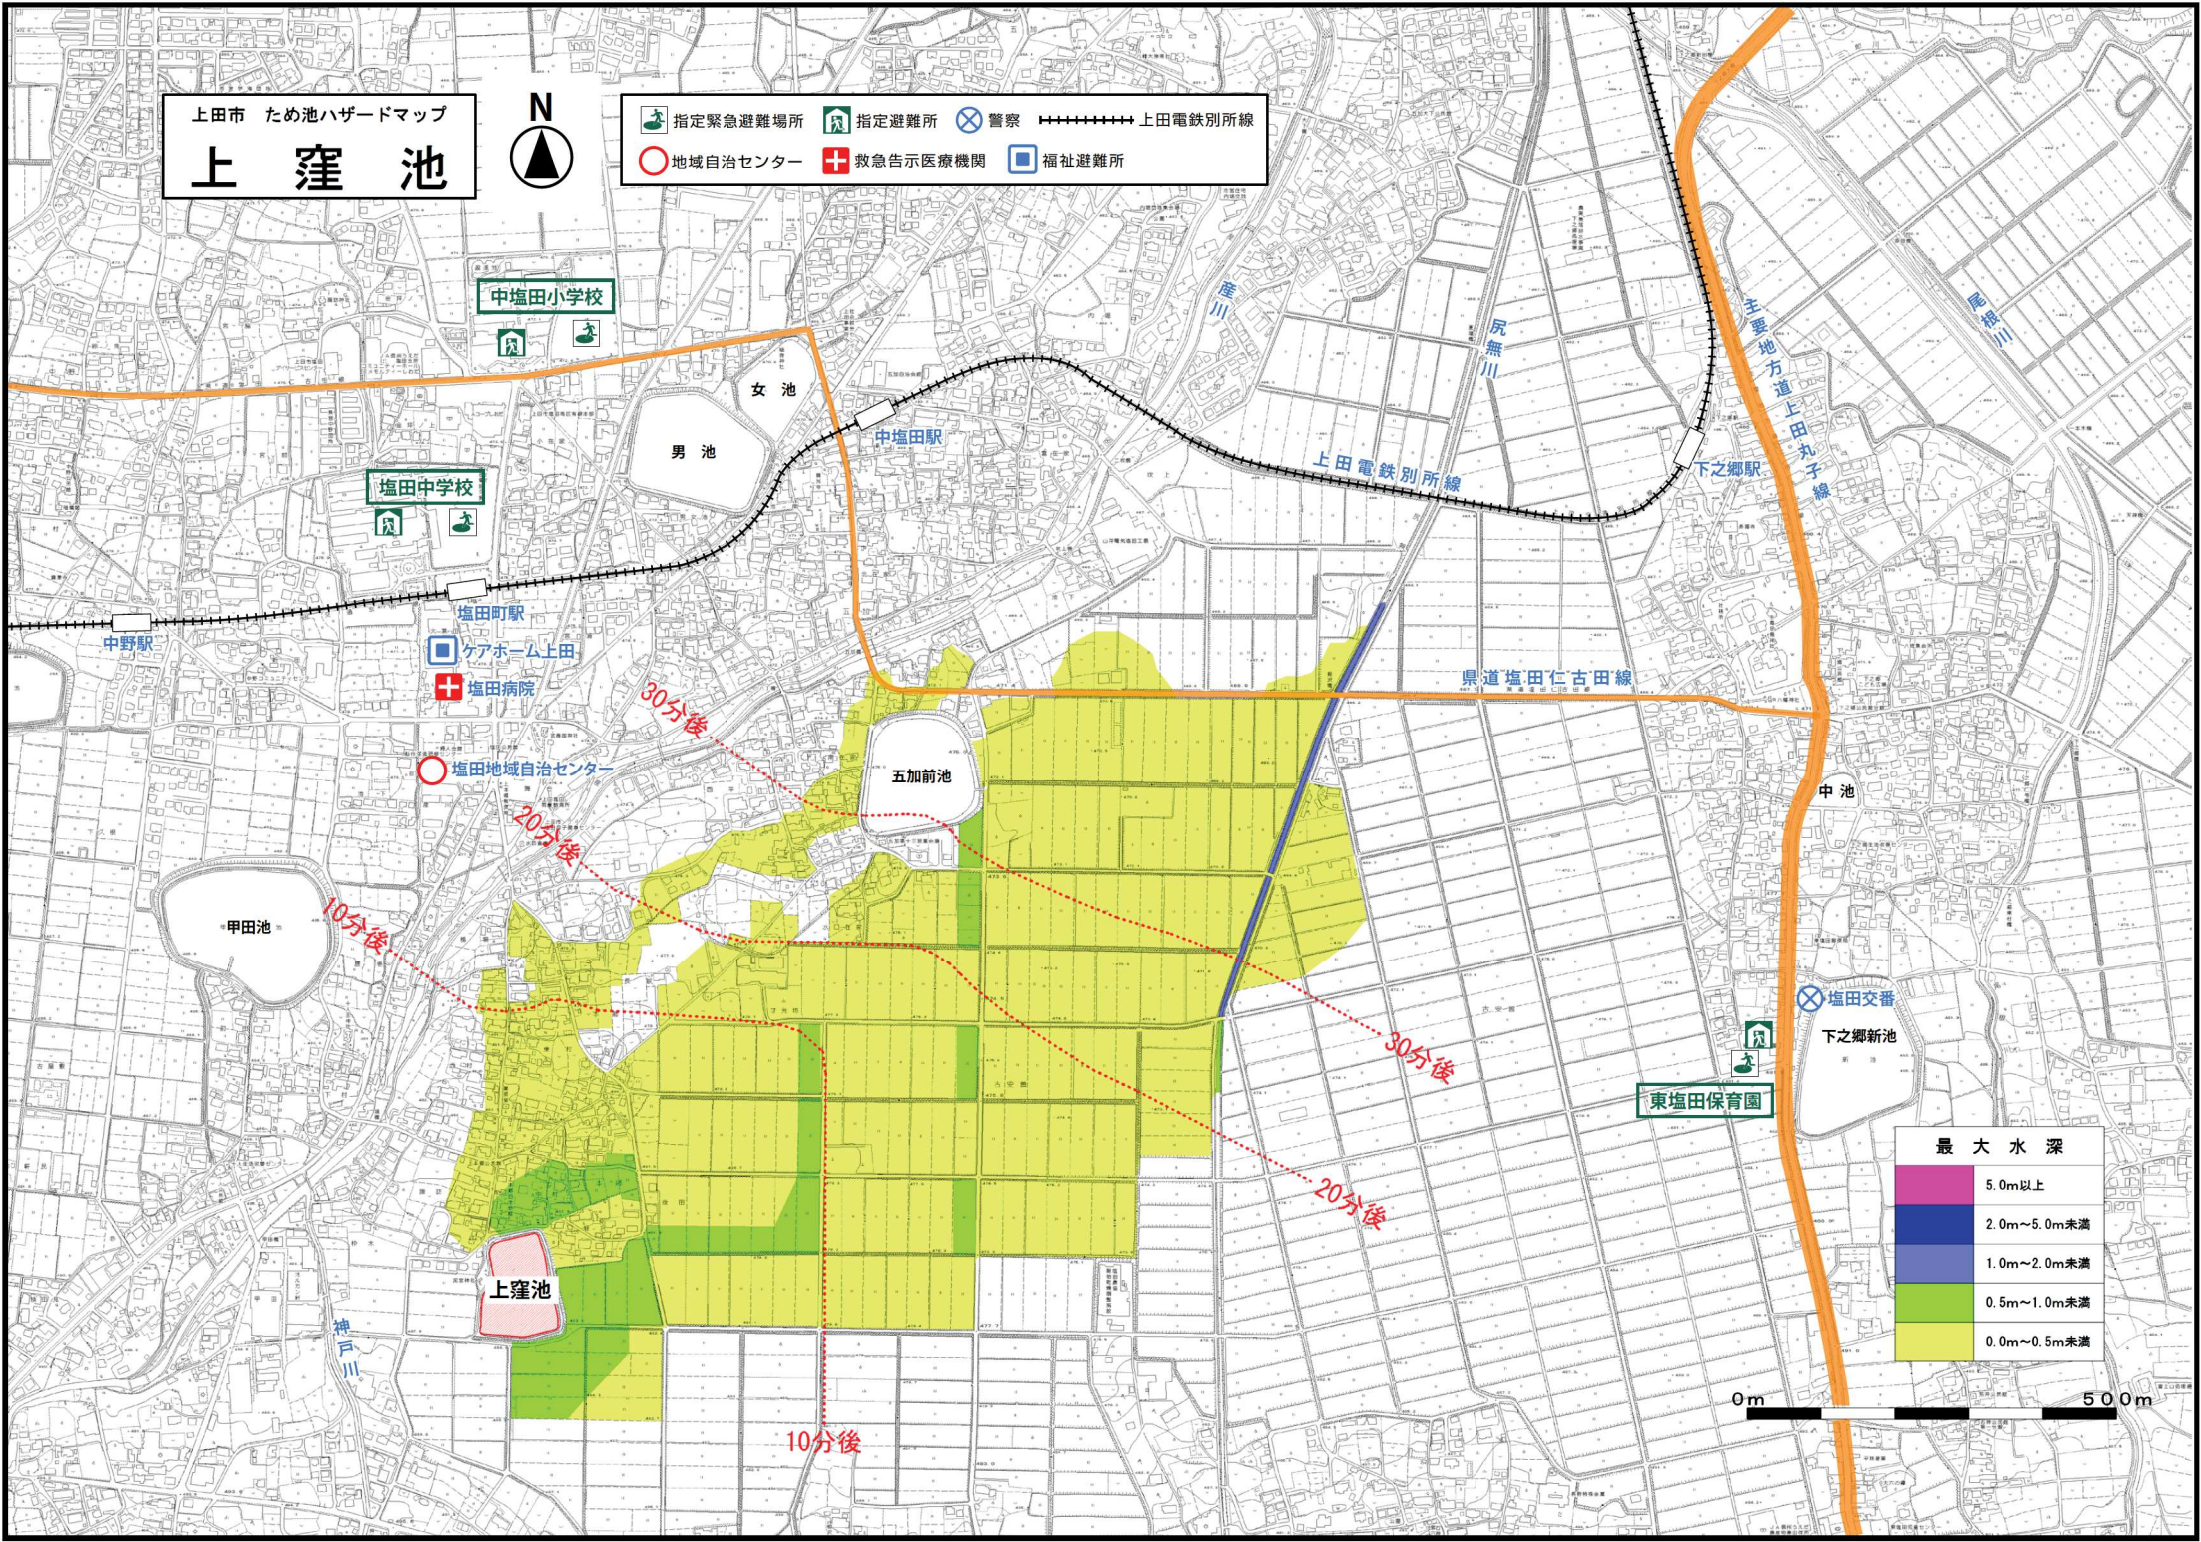

上田市 ため池ハザードマップ
上 窪 池

	指定緊急避難場所		指定避難所		警察		上田電鉄別所線
	地域自治センター		救急告示医療機関		福祉避難所		

最大水深

	5.0m以上
	2.0m~5.0m未満
	1.0m~2.0m未満
	0.5m~1.0m未満
	0.0m~0.5m未満

0m 500m