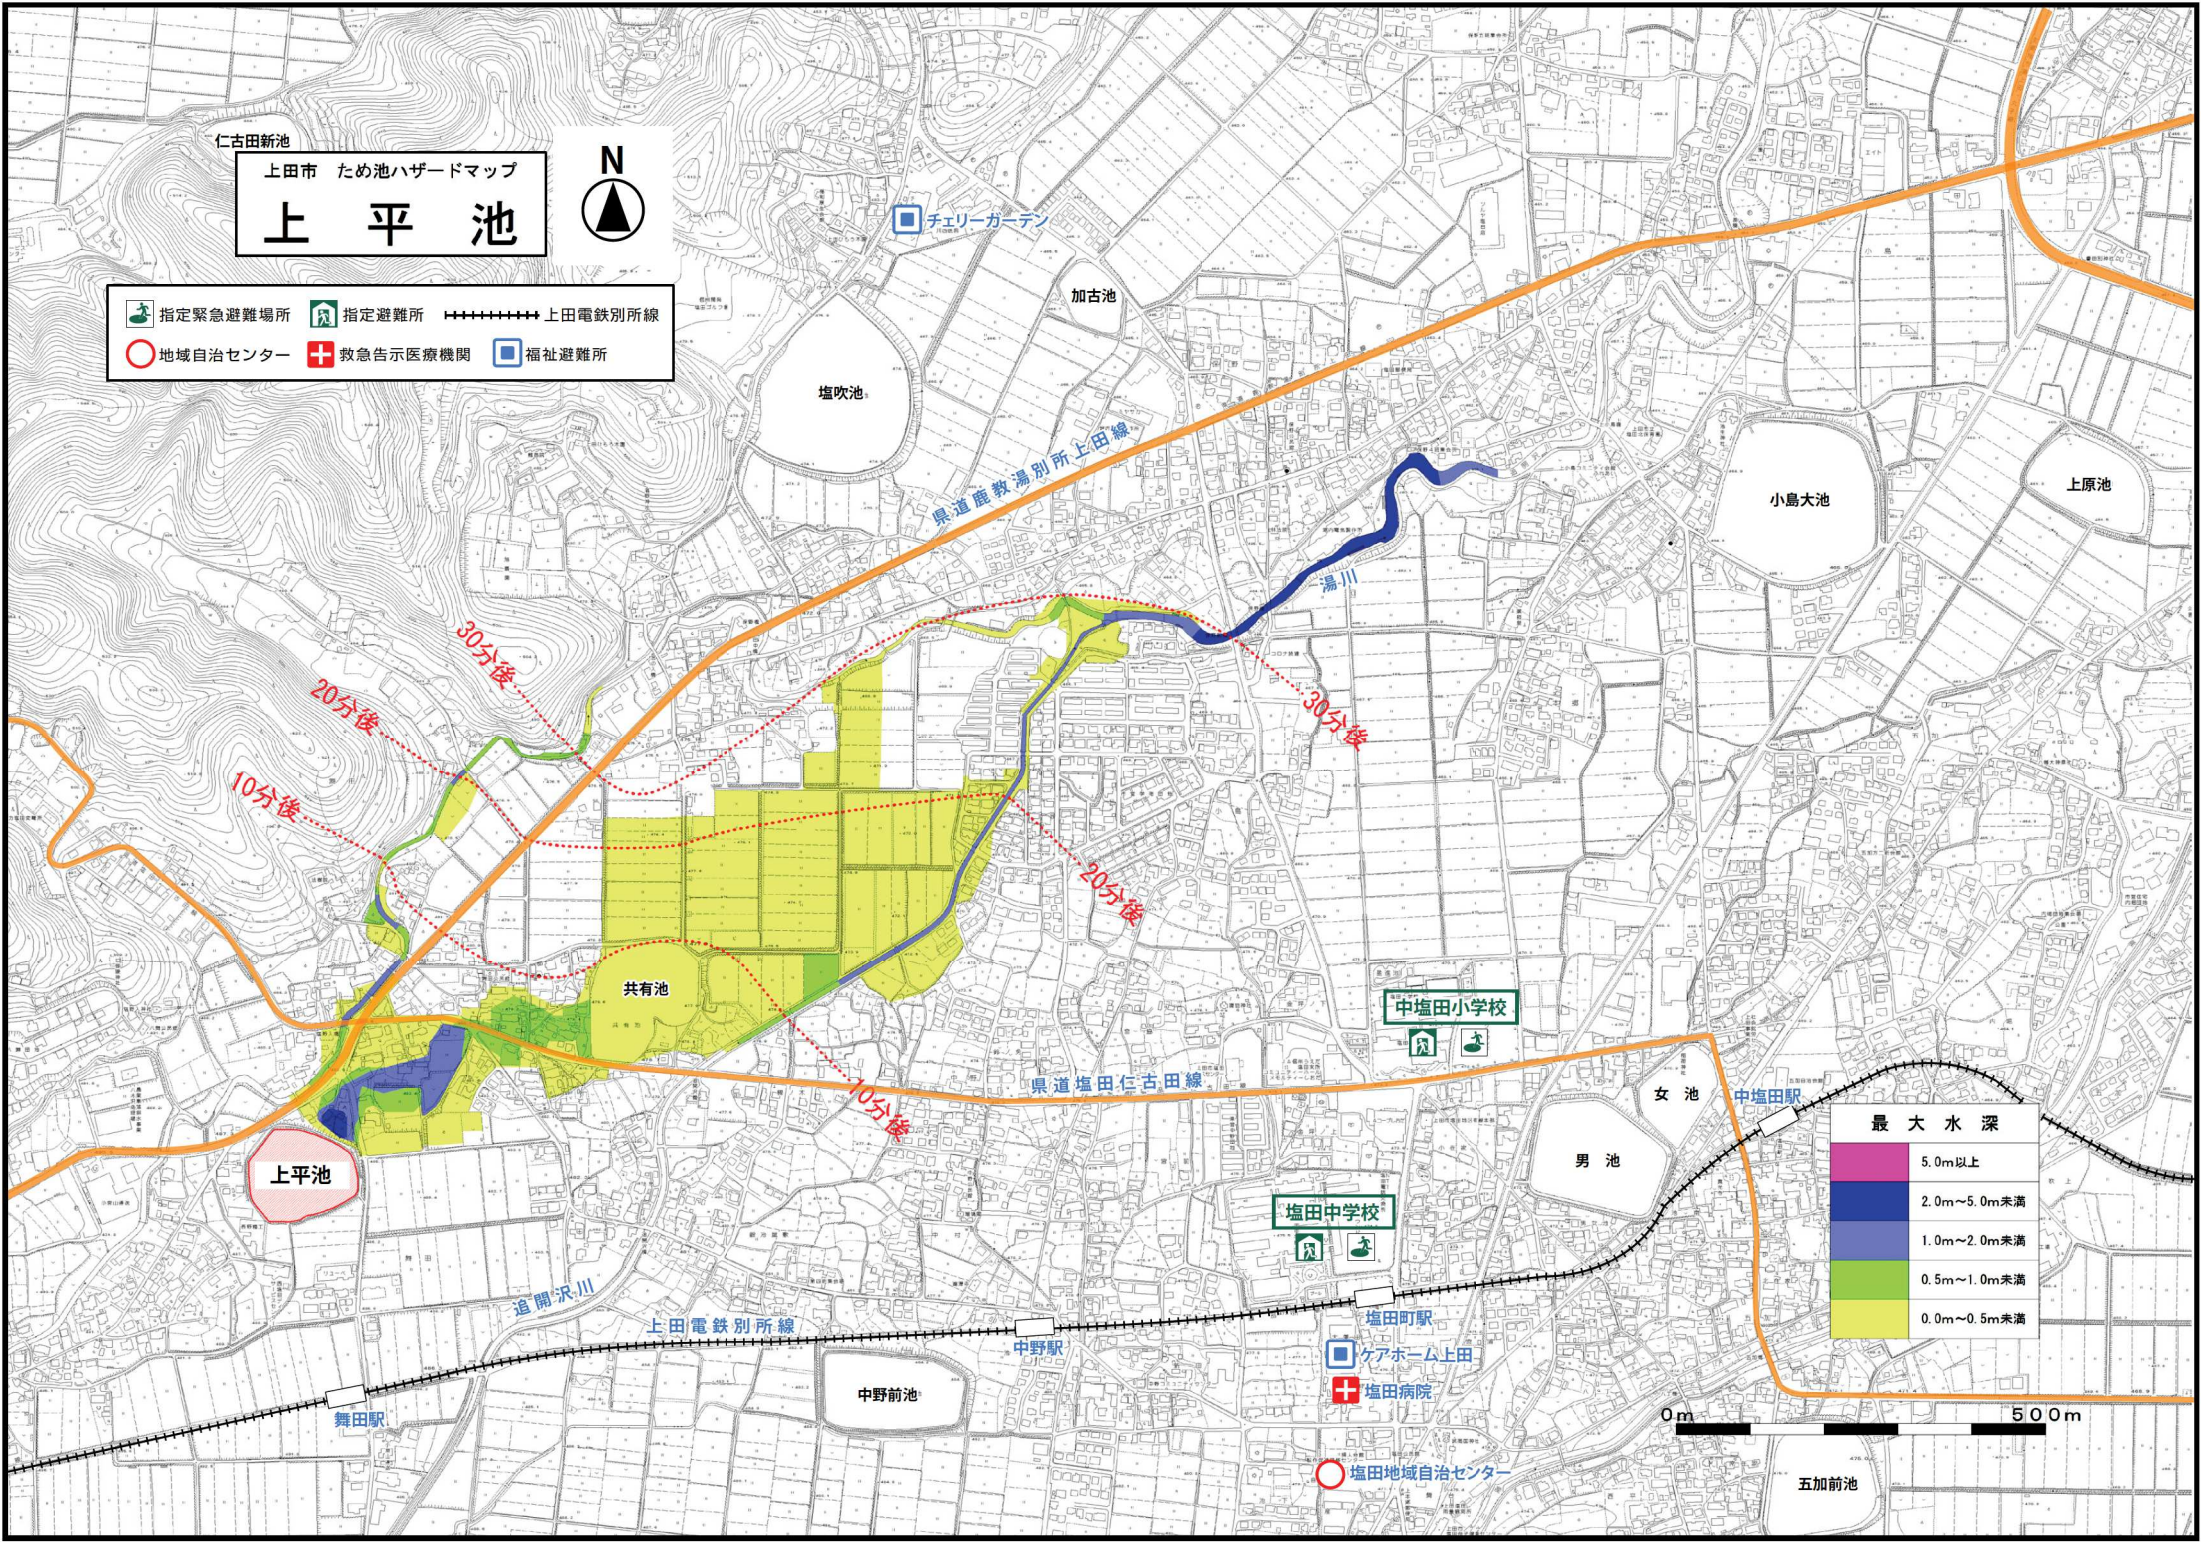

仁古田新池
上田市 ため池ハザードマップ
上平池

- 指定緊急避難場所
- 指定避難所
- 上田電鉄別所線
- 地域自治センター
- 救急告示医療機関
- 福祉避難所

最大水深

	5.0m以上
	2.0m~5.0m未満
	1.0m~2.0m未満
	0.5m~1.0m未満
	0.0m~0.5m未満

0m 500m