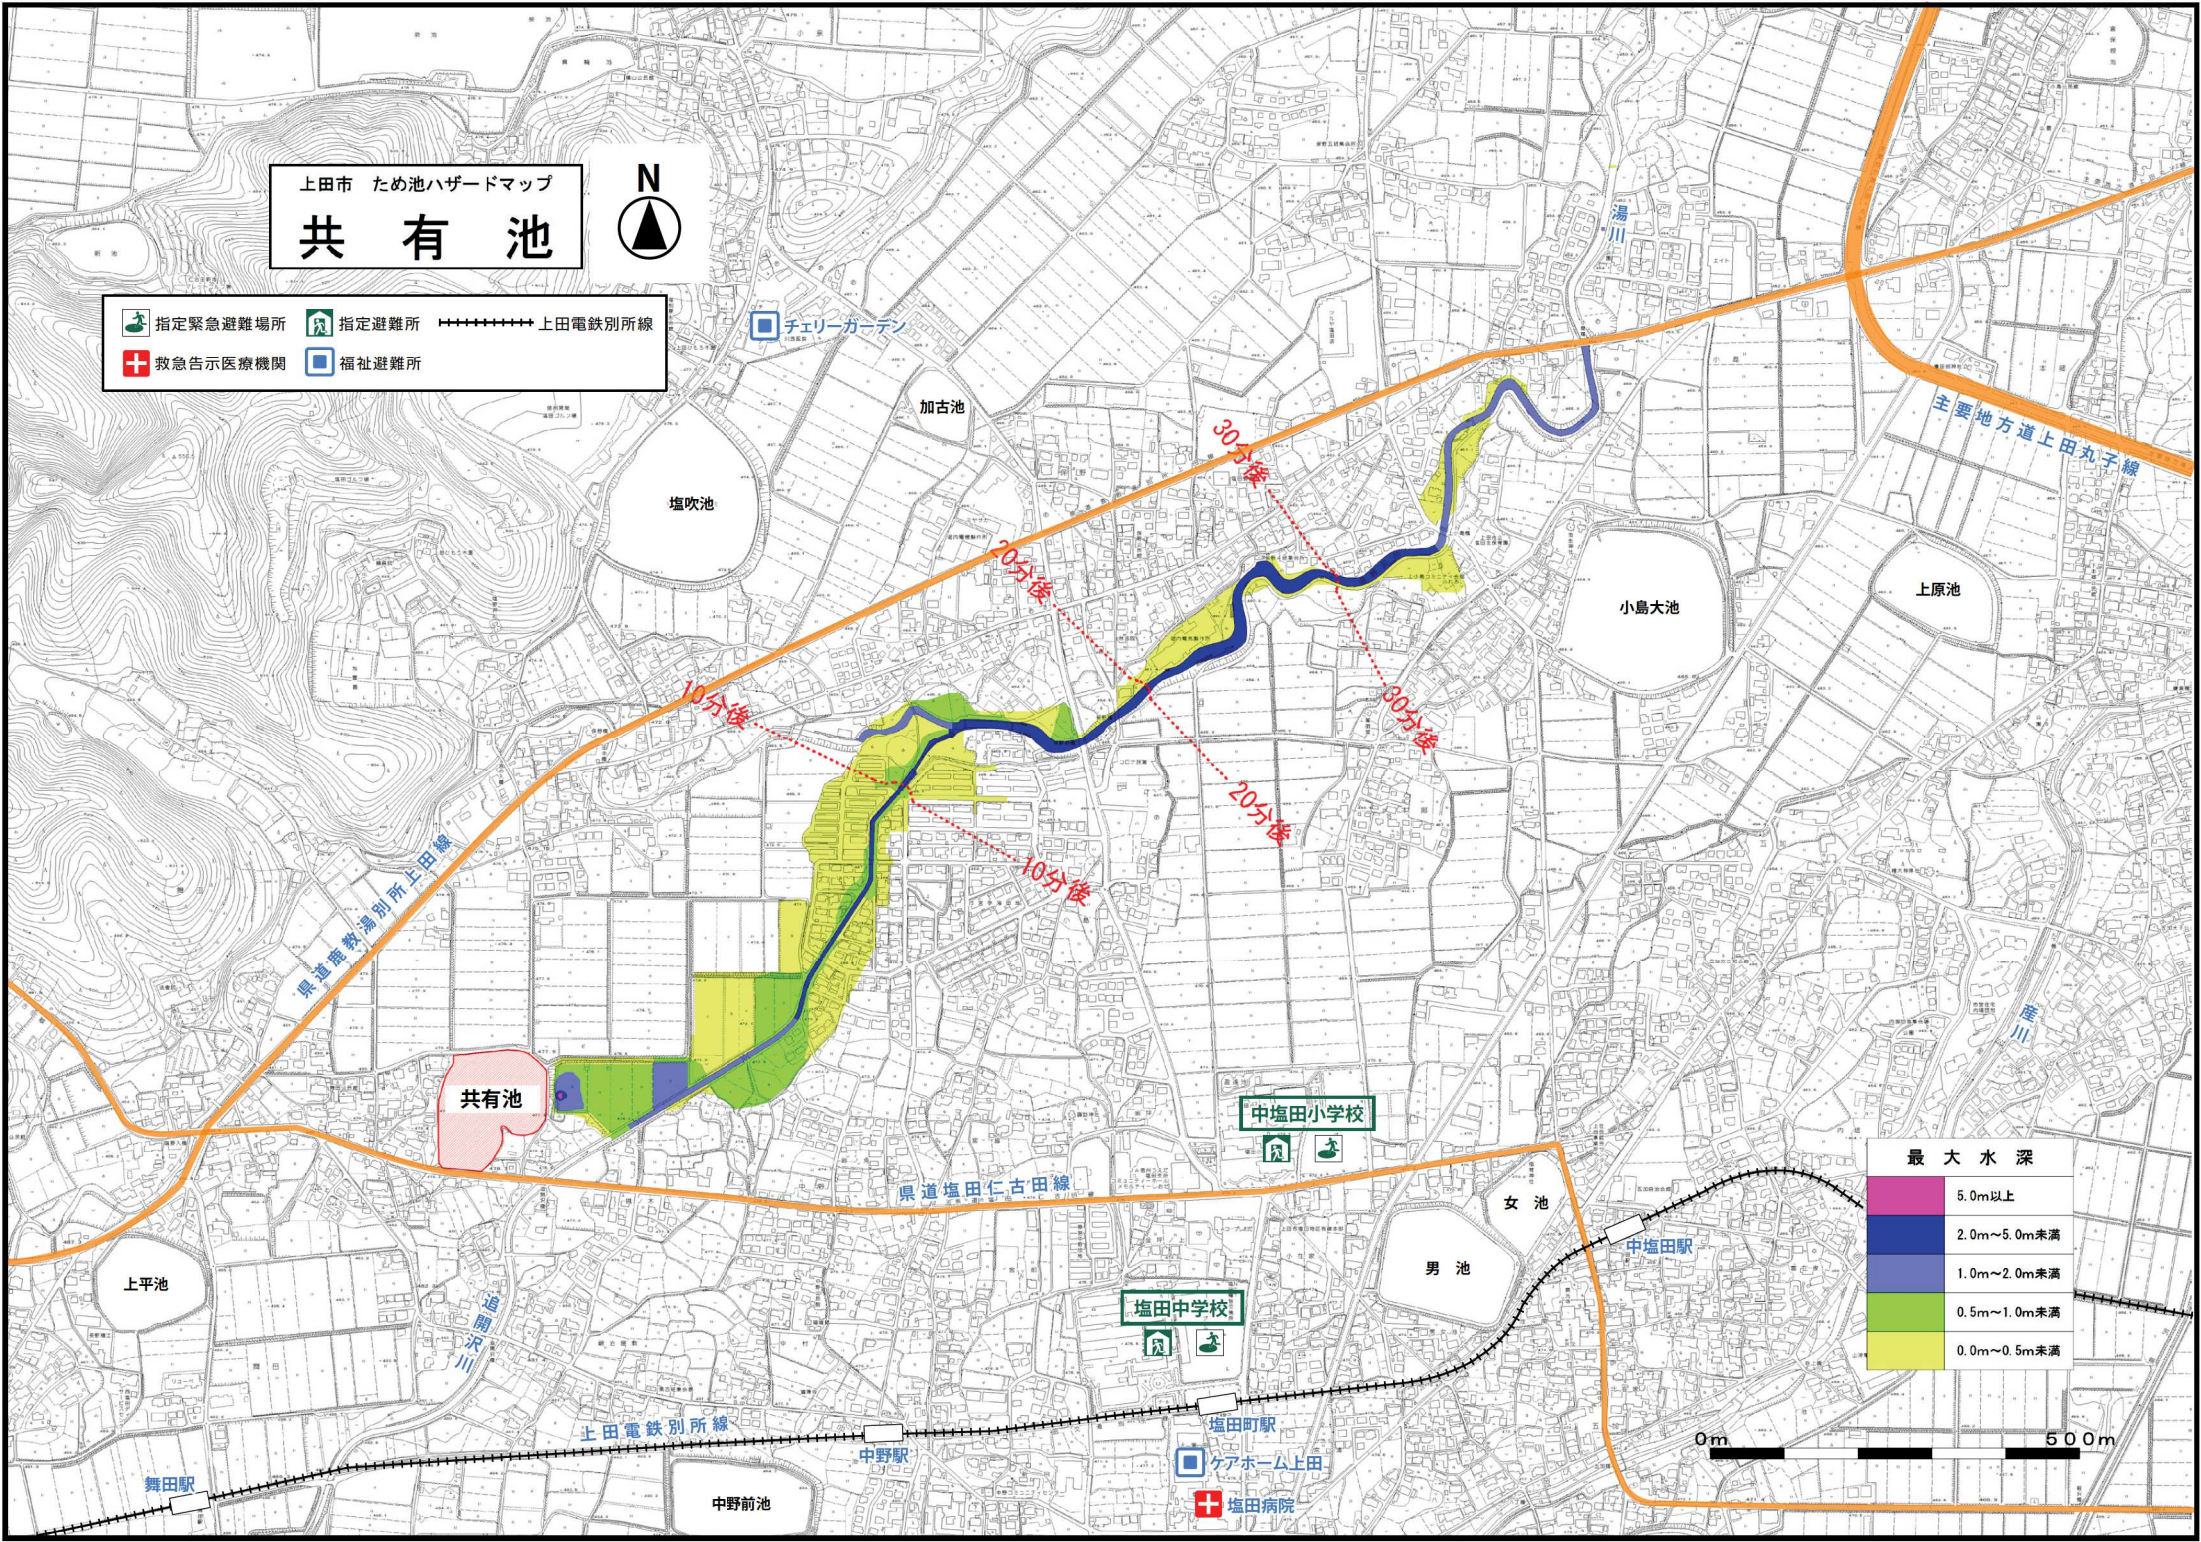

上田市 ため池ハザードマップ

共有池

- 指定緊急避難場所
- 指定避難所
- 上田電鉄別所線
- 救急告示医療機関
- 福祉避難所

最大水深

5.0m以上
2.0m~5.0m未満
1.0m~2.0m未満
0.5m~1.0m未満
0.0m~0.5m未満

0m 500m

県道教諭別所上田線

主要地方道上田丸子線

加古池

塩吹池

小島大池

上原池

共有池

県道塩田仁古田線

中塩田小学校

女池

中塩田駅

男池

上平池

追分沢川

上田電鉄別所線

中野駅

塩田町駅

ケアホーム上田

塩田病院

舞田駅

中野前池