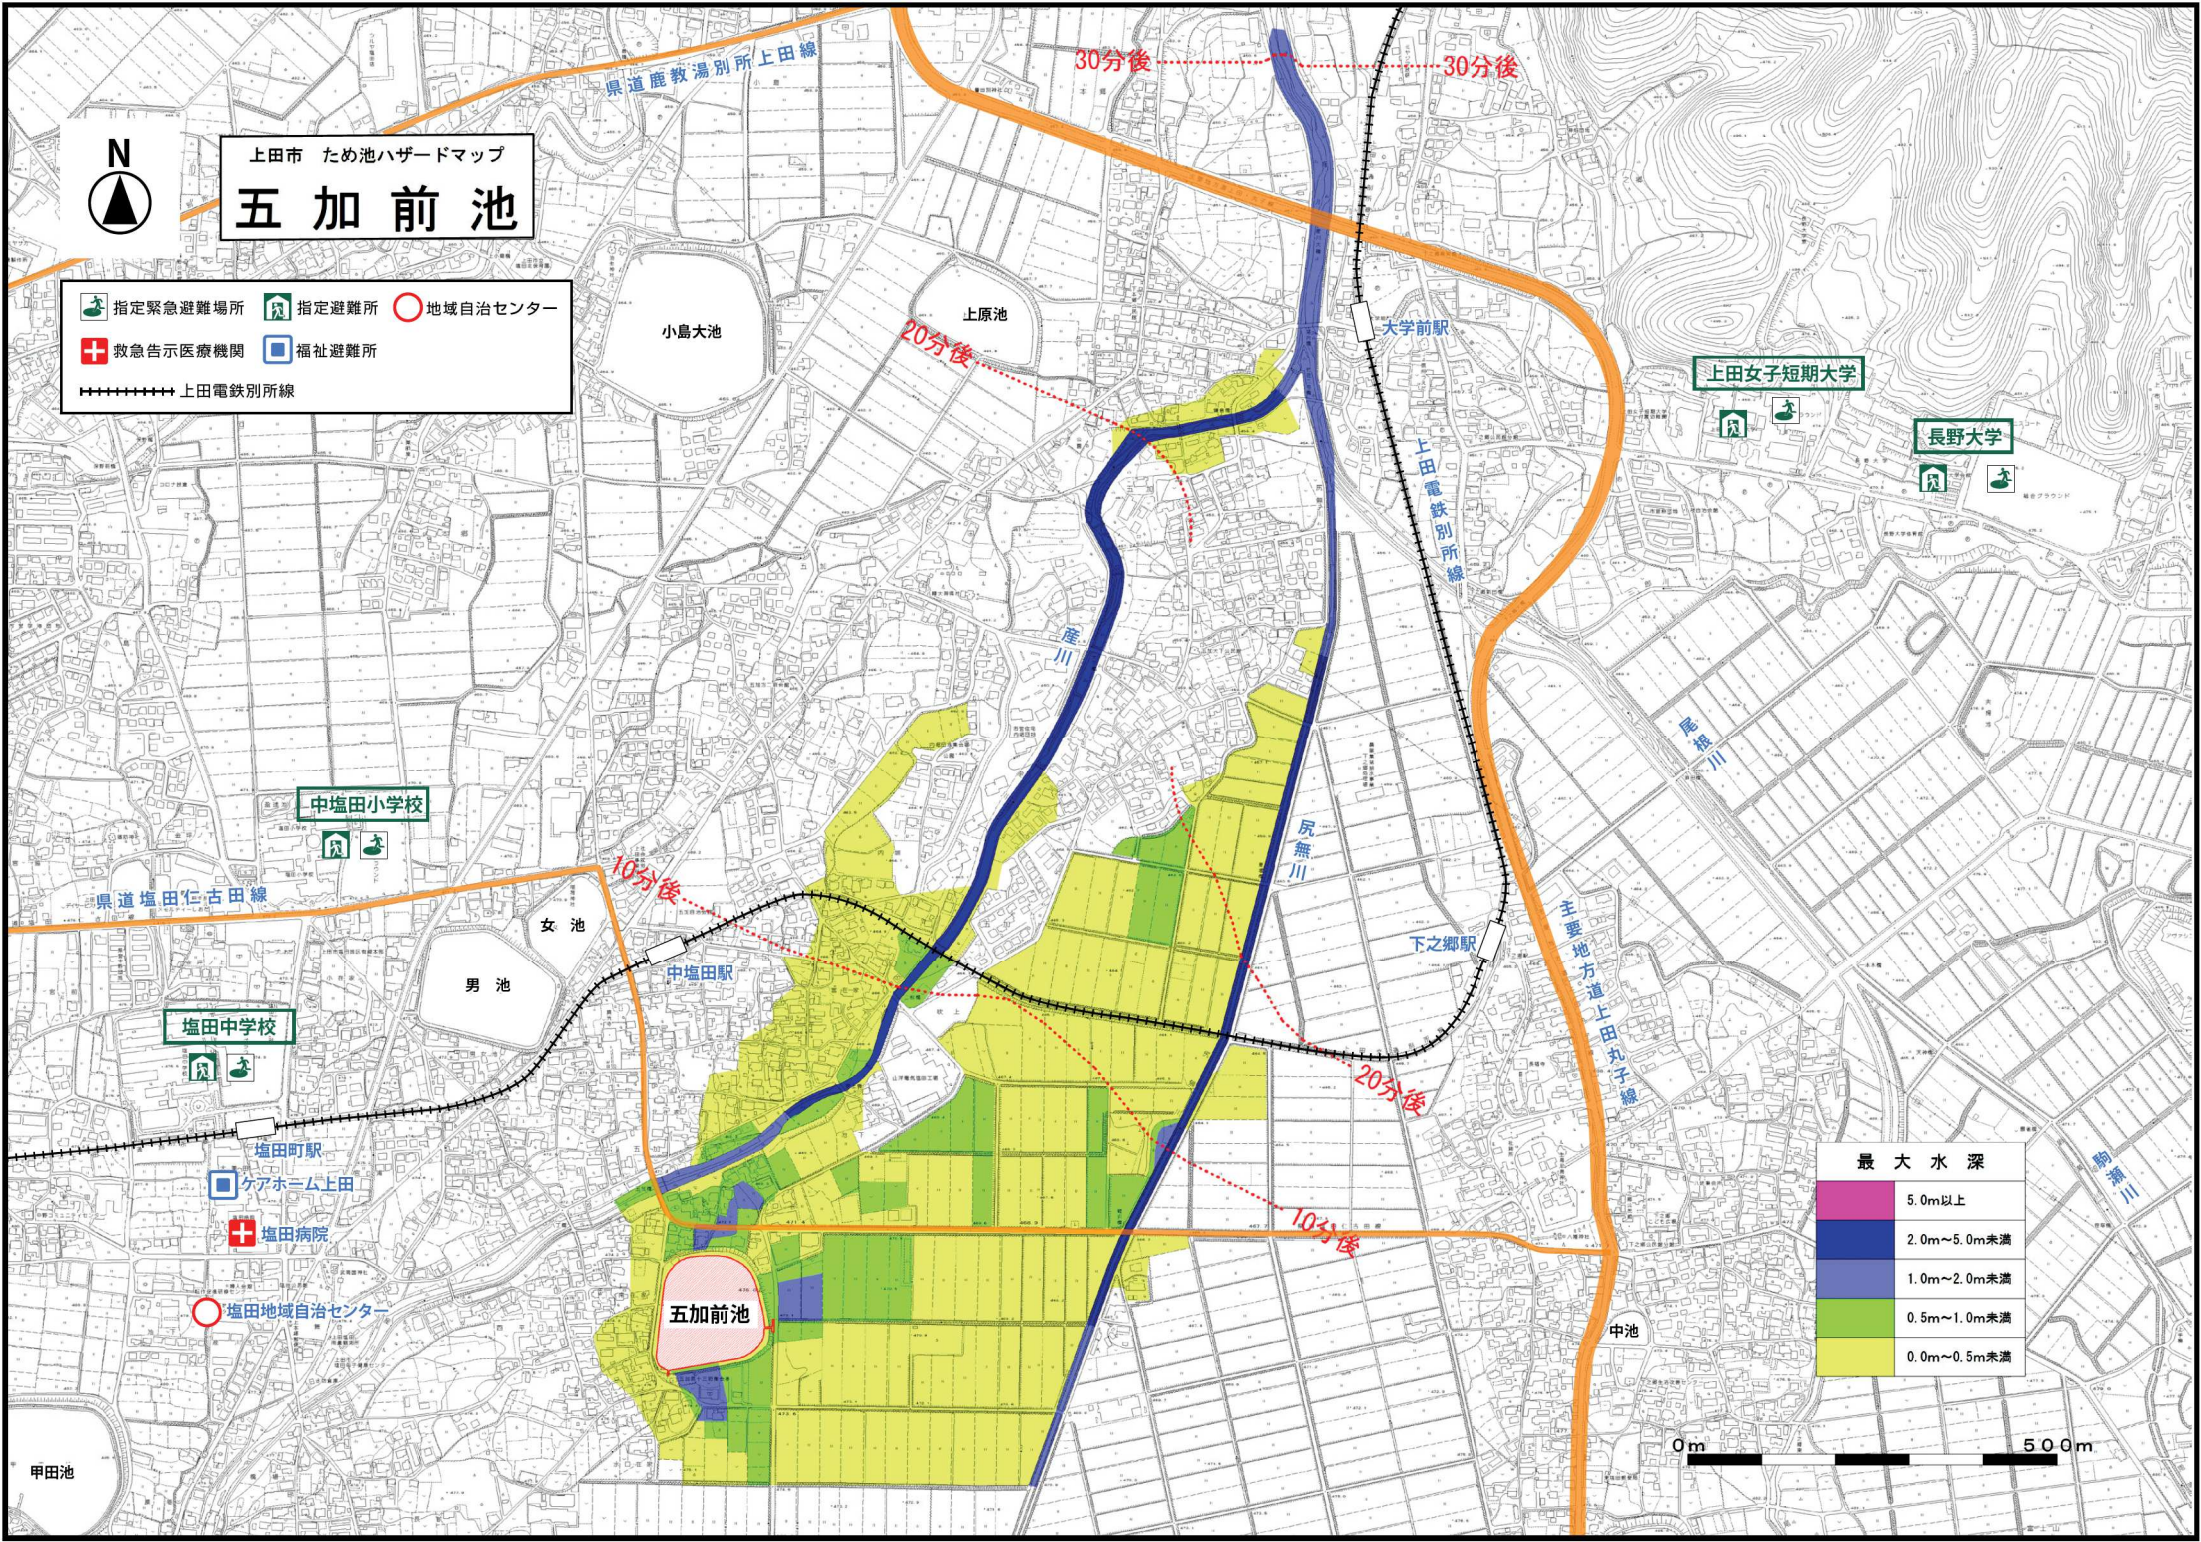

上田市 ため池ハザードマップ
五加前池

- 指定緊急避難場所
- 指定避難所
- 地域自治センター
- 救急告示医療機関
- 福祉避難所
- 上田電鉄別所線

最大水深	
	5.0m以上
	2.0m~5.0m未満
	1.0m~2.0m未満
	0.5m~1.0m未満
	0.0m~0.5m未満

0m 500m