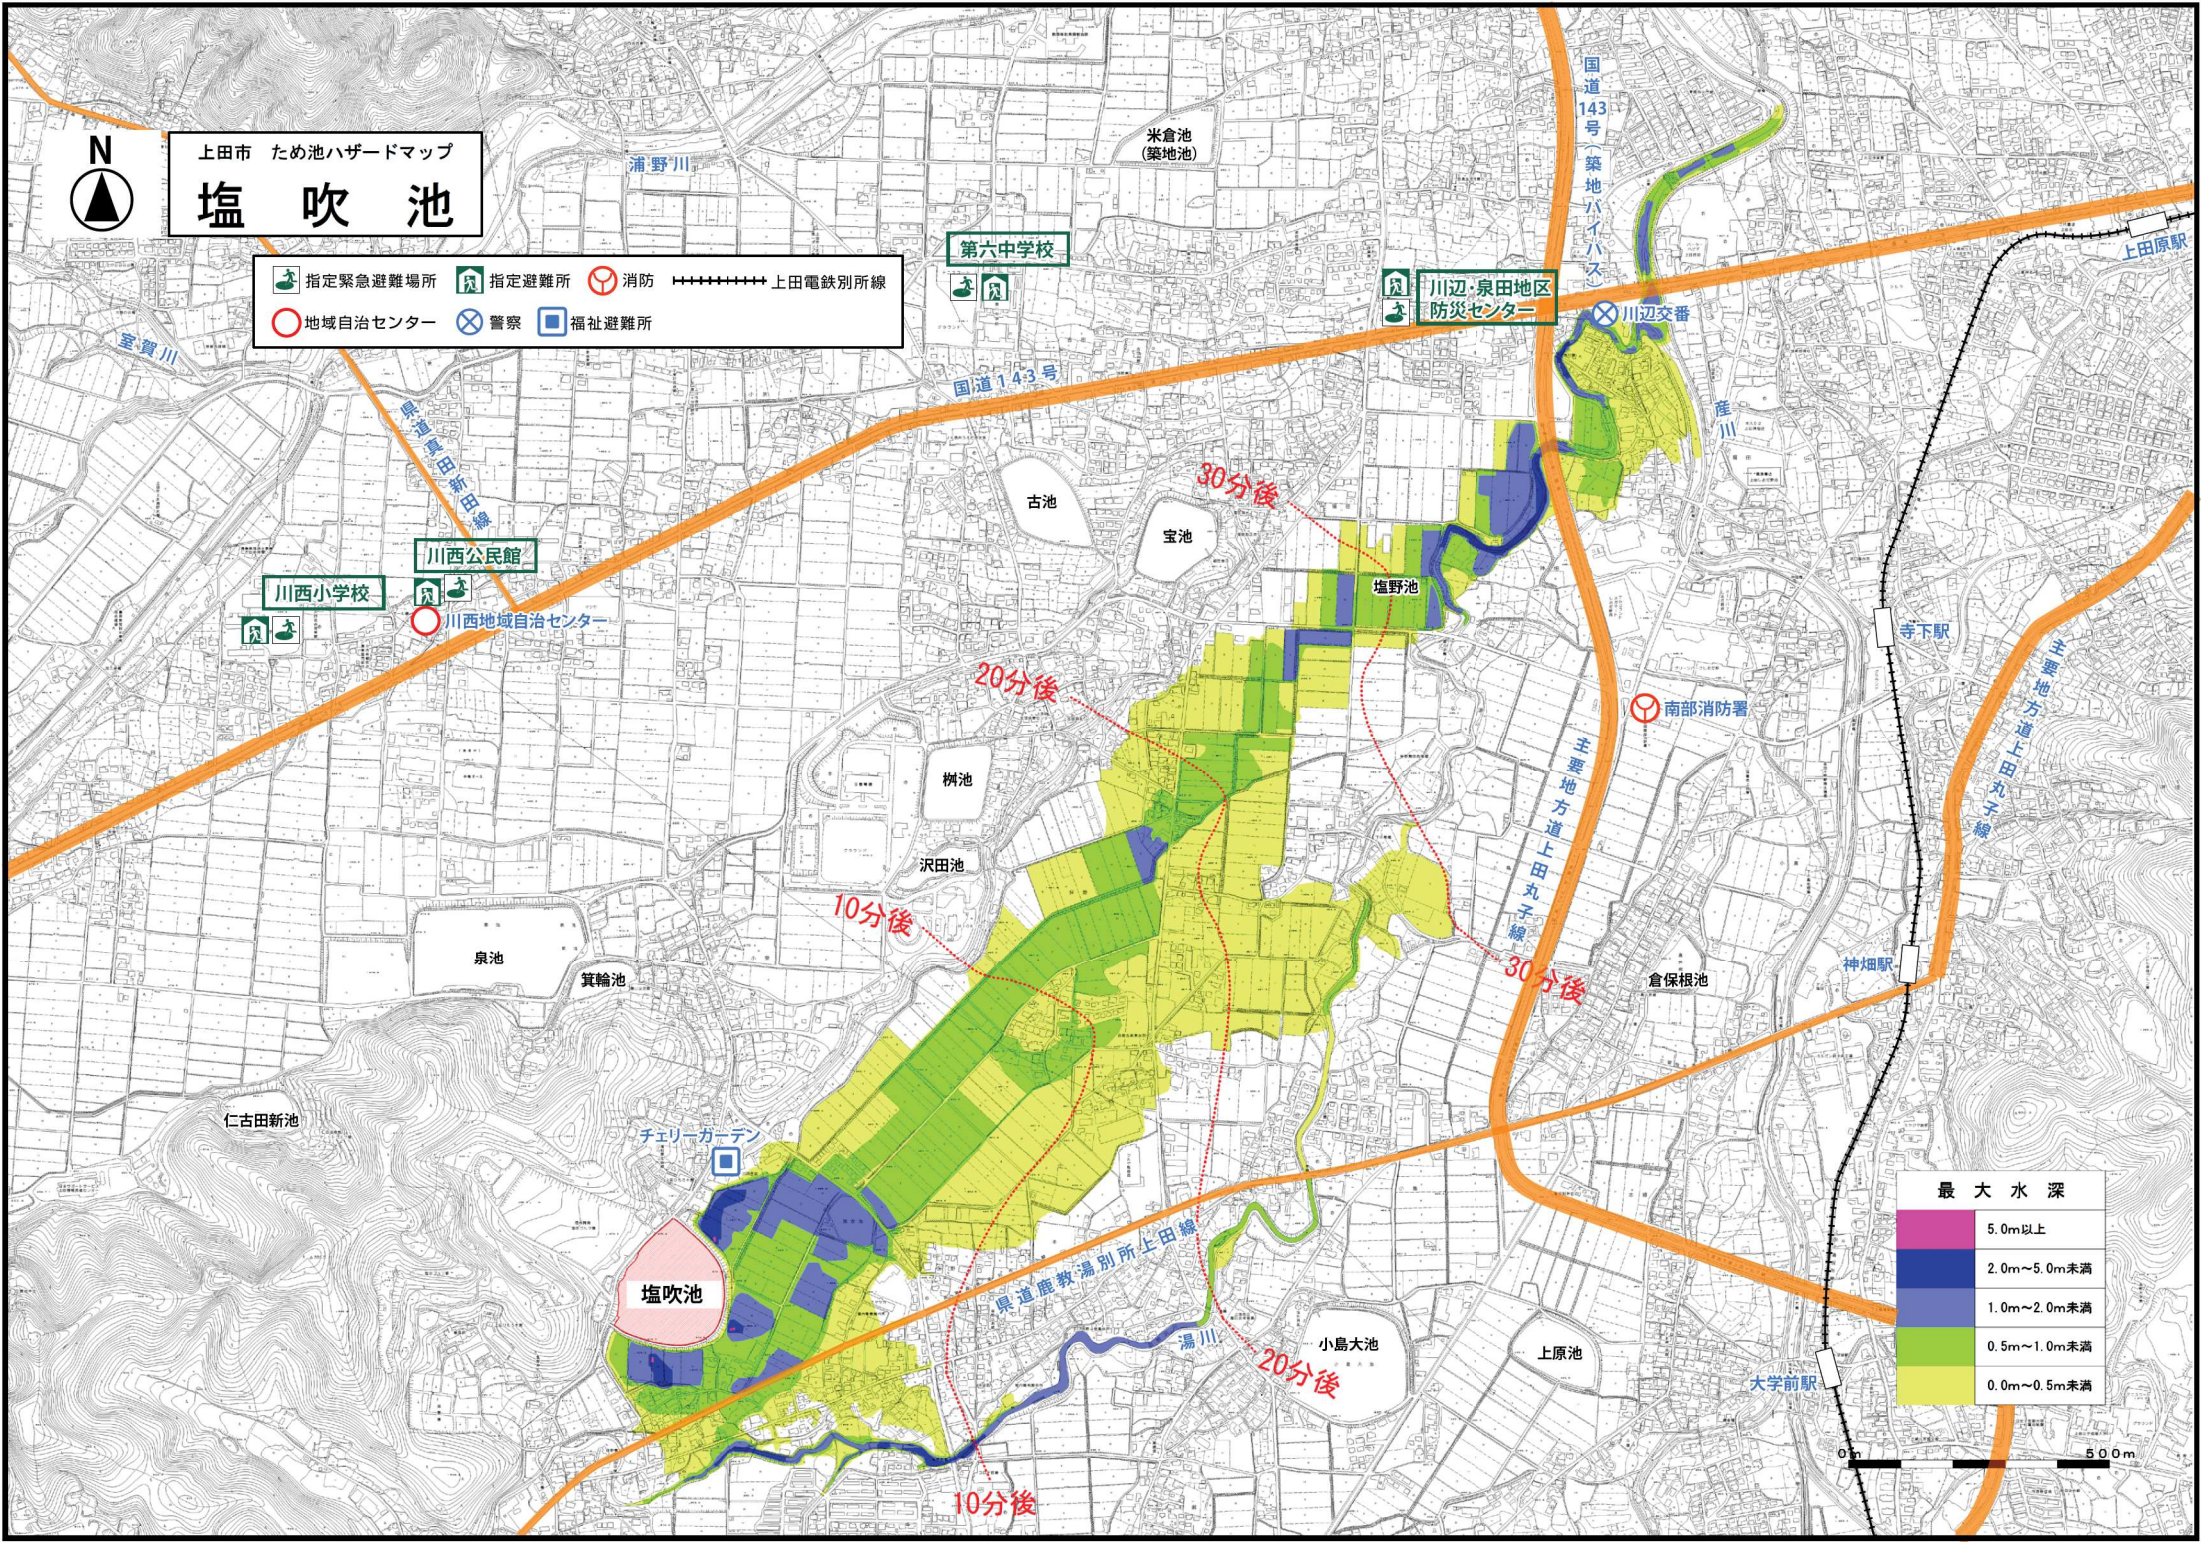

上田市 ため池ハザードマップ  
**塩吹池**

- 指定緊急避難場所
- 指定避難所
- 消防
- 上田電鉄別所線
- 地域自治センター
- 警察
- 福祉避難所

最大水深	
	5.0m以上
	2.0m~5.0m未満
	1.0m~2.0m未満
	0.5m~1.0m未満
	0.0m~0.5m未満