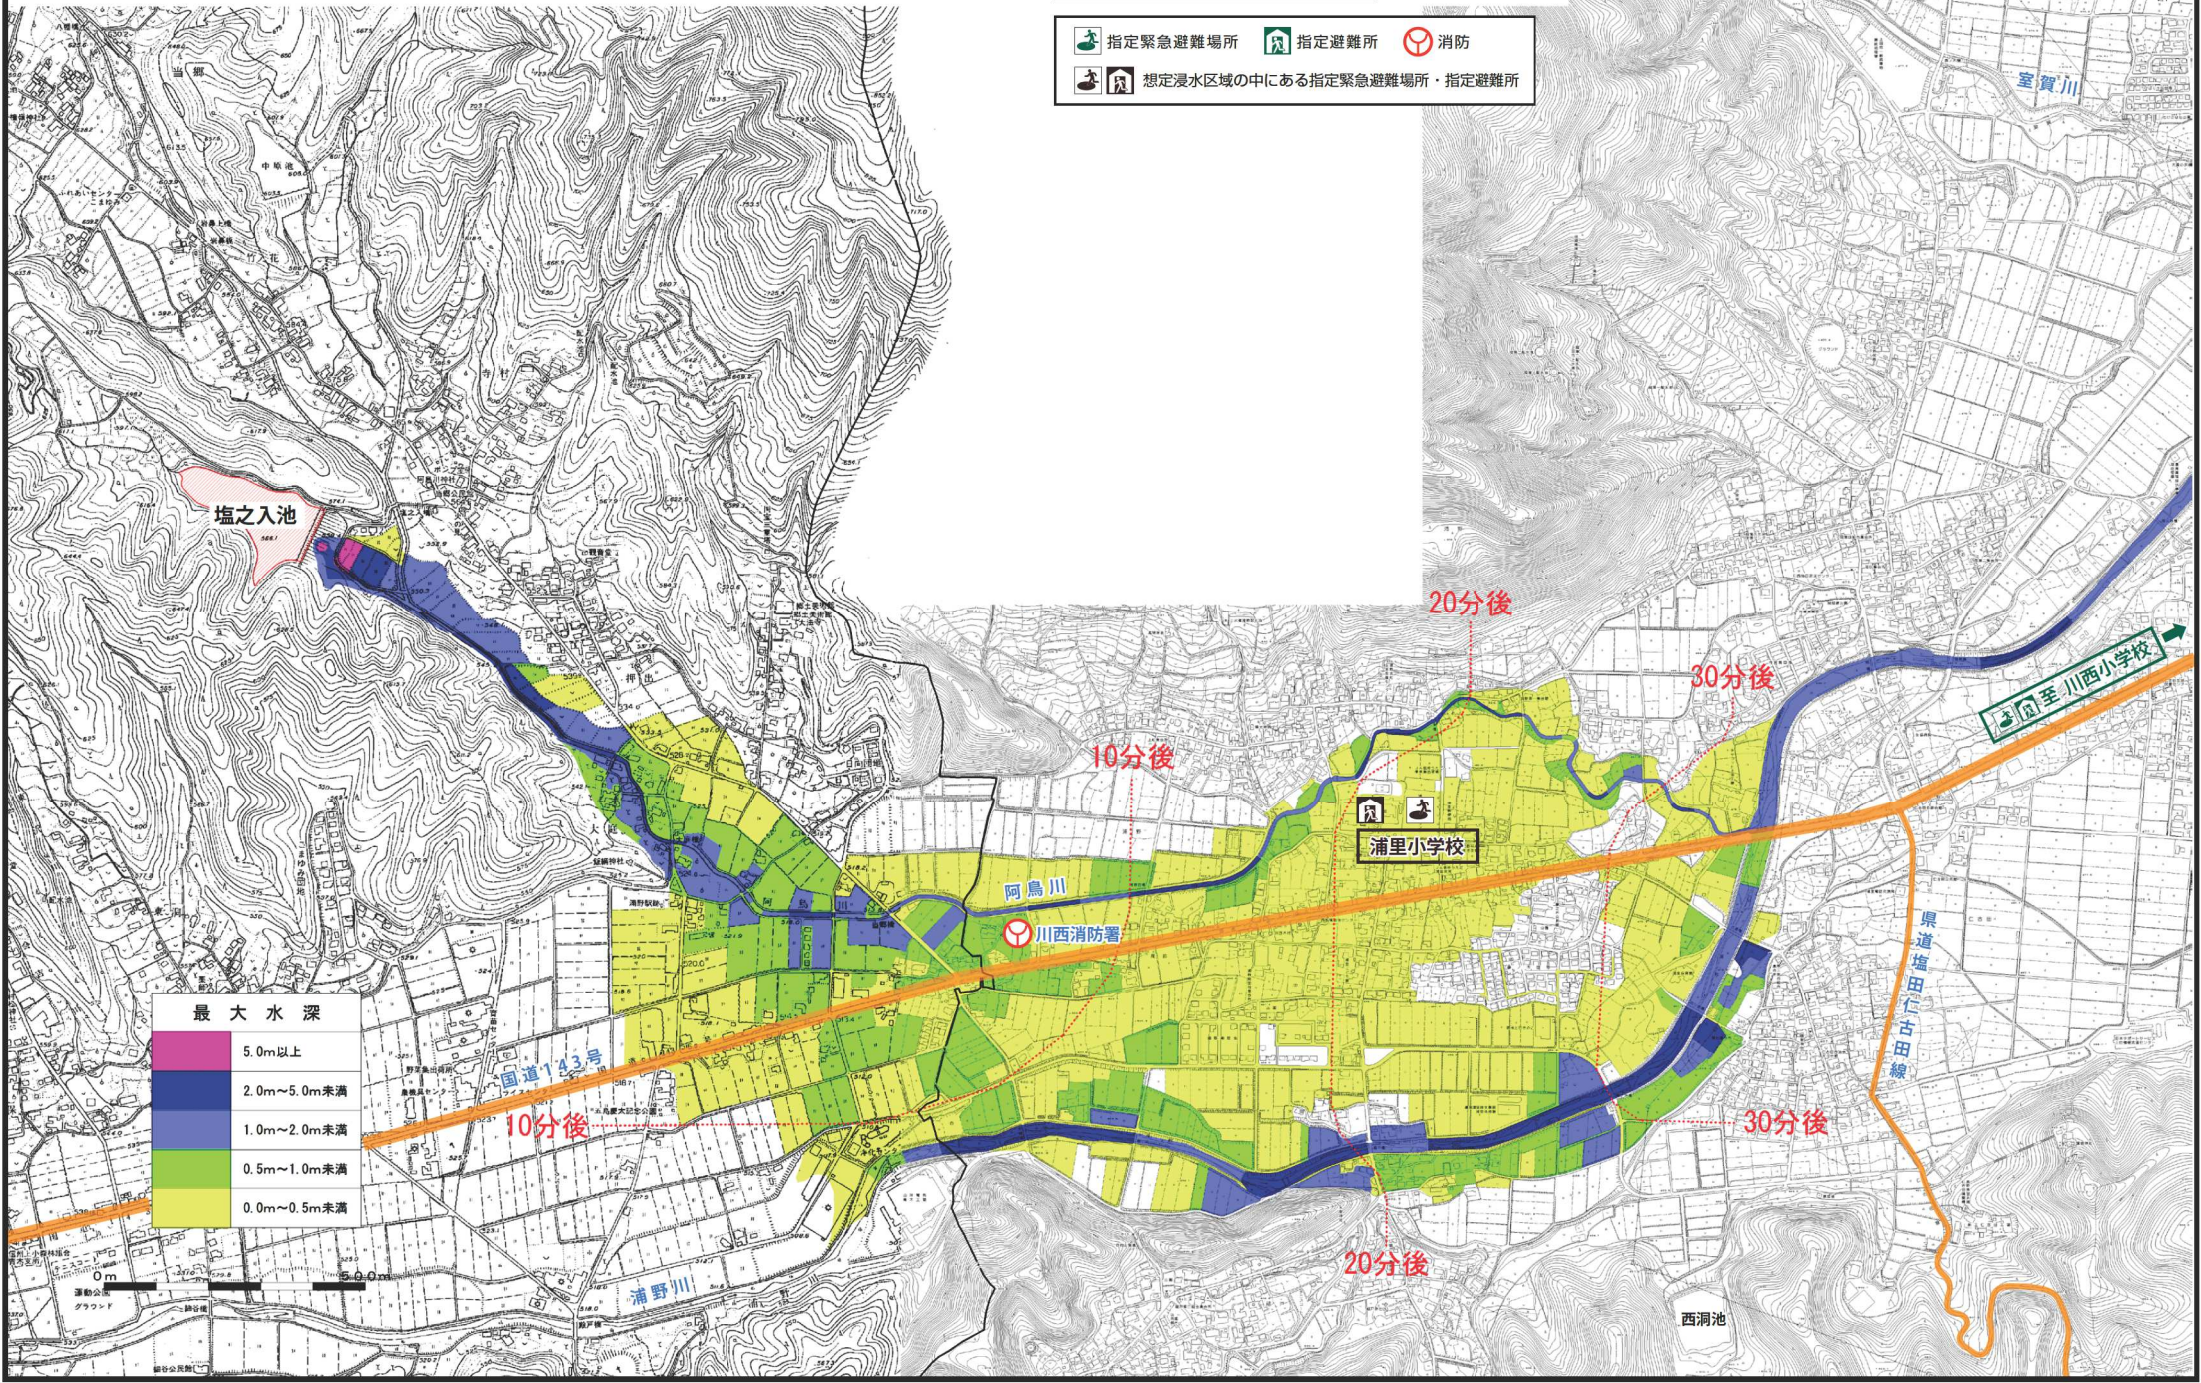

上田市 ため池ハザードマップ

# 塩之入池

- 指定緊急避難場所
- 指定避難所
- 消防
- 想定浸水区域の中にある指定緊急避難場所・指定避難所

最大水深	
5.0m以上	(Pink)
2.0m~5.0m未満	(Dark Blue)
1.0m~2.0m未満	(Light Blue)
0.5m~1.0m未満	(Green)
0.0m~0.5m未満	(Yellow)