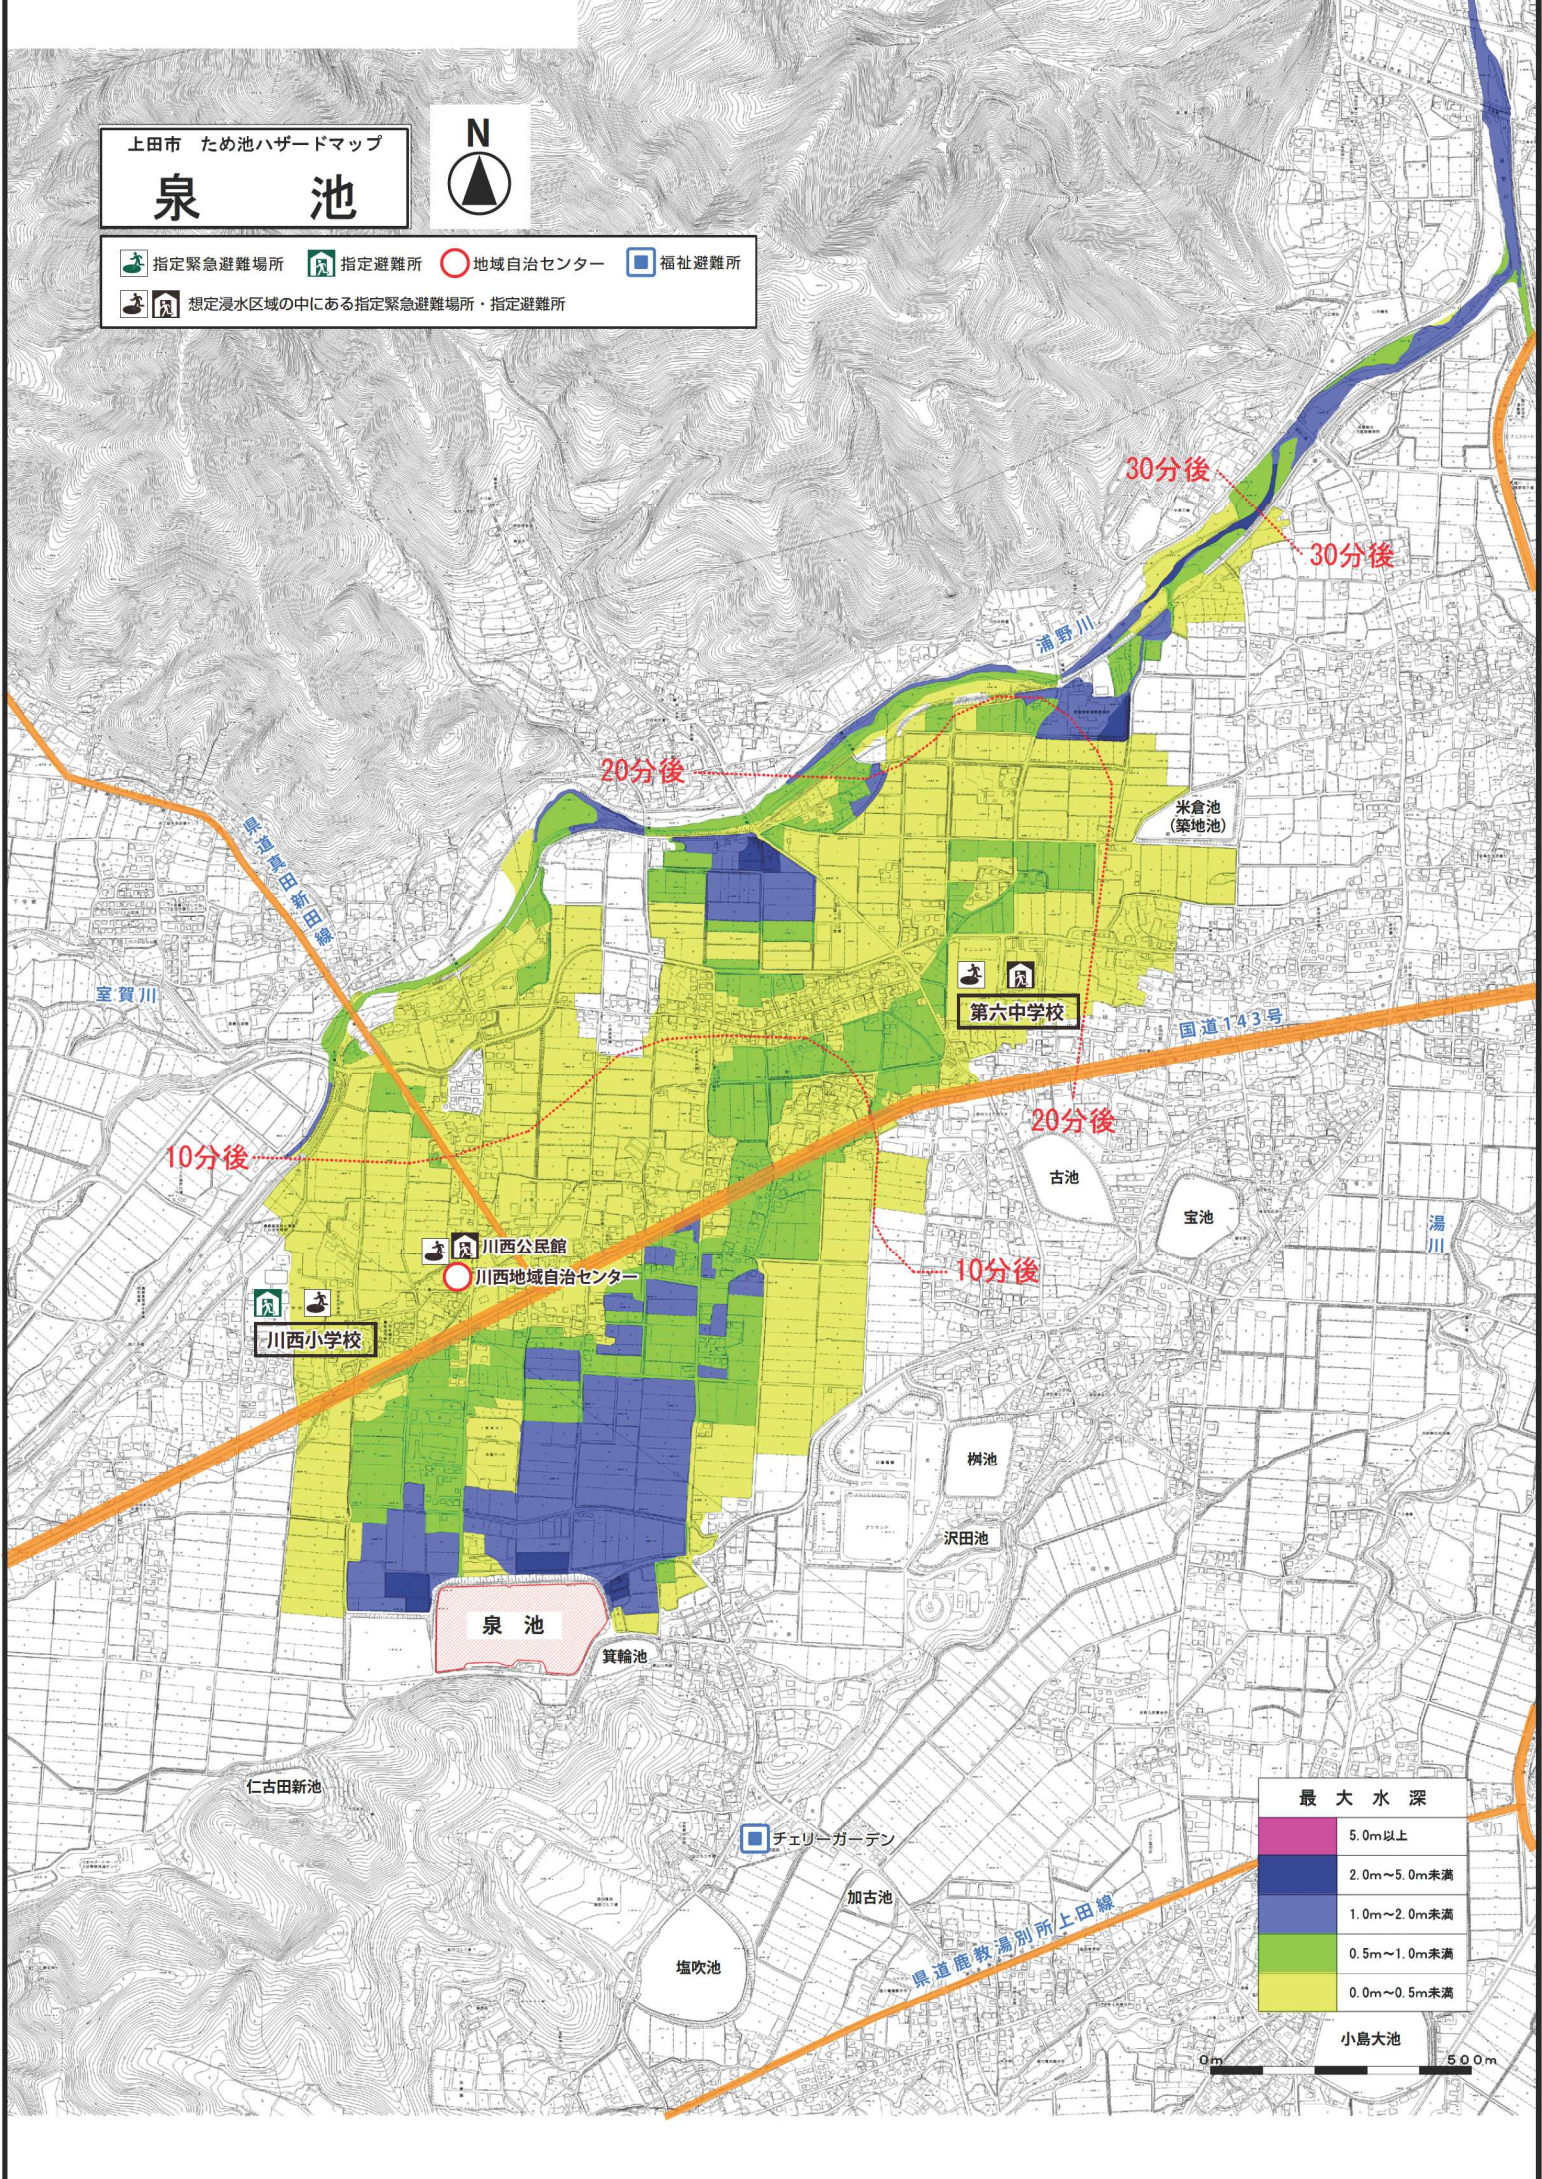

泉池

- 指定緊急避難場所
- 指定避難所
- 地域自治センター
- 福祉避難所
- 想定浸水区域の中にある指定緊急避難場所・指定避難所

最大水深	
5.0m以上	(Red)
2.0m~5.0m未満	(Orange)
1.0m~2.0m未満	(Yellow)
0.5m~1.0m未満	(Green)
0.0m~0.5m未満	(Light Green)

0m 500m