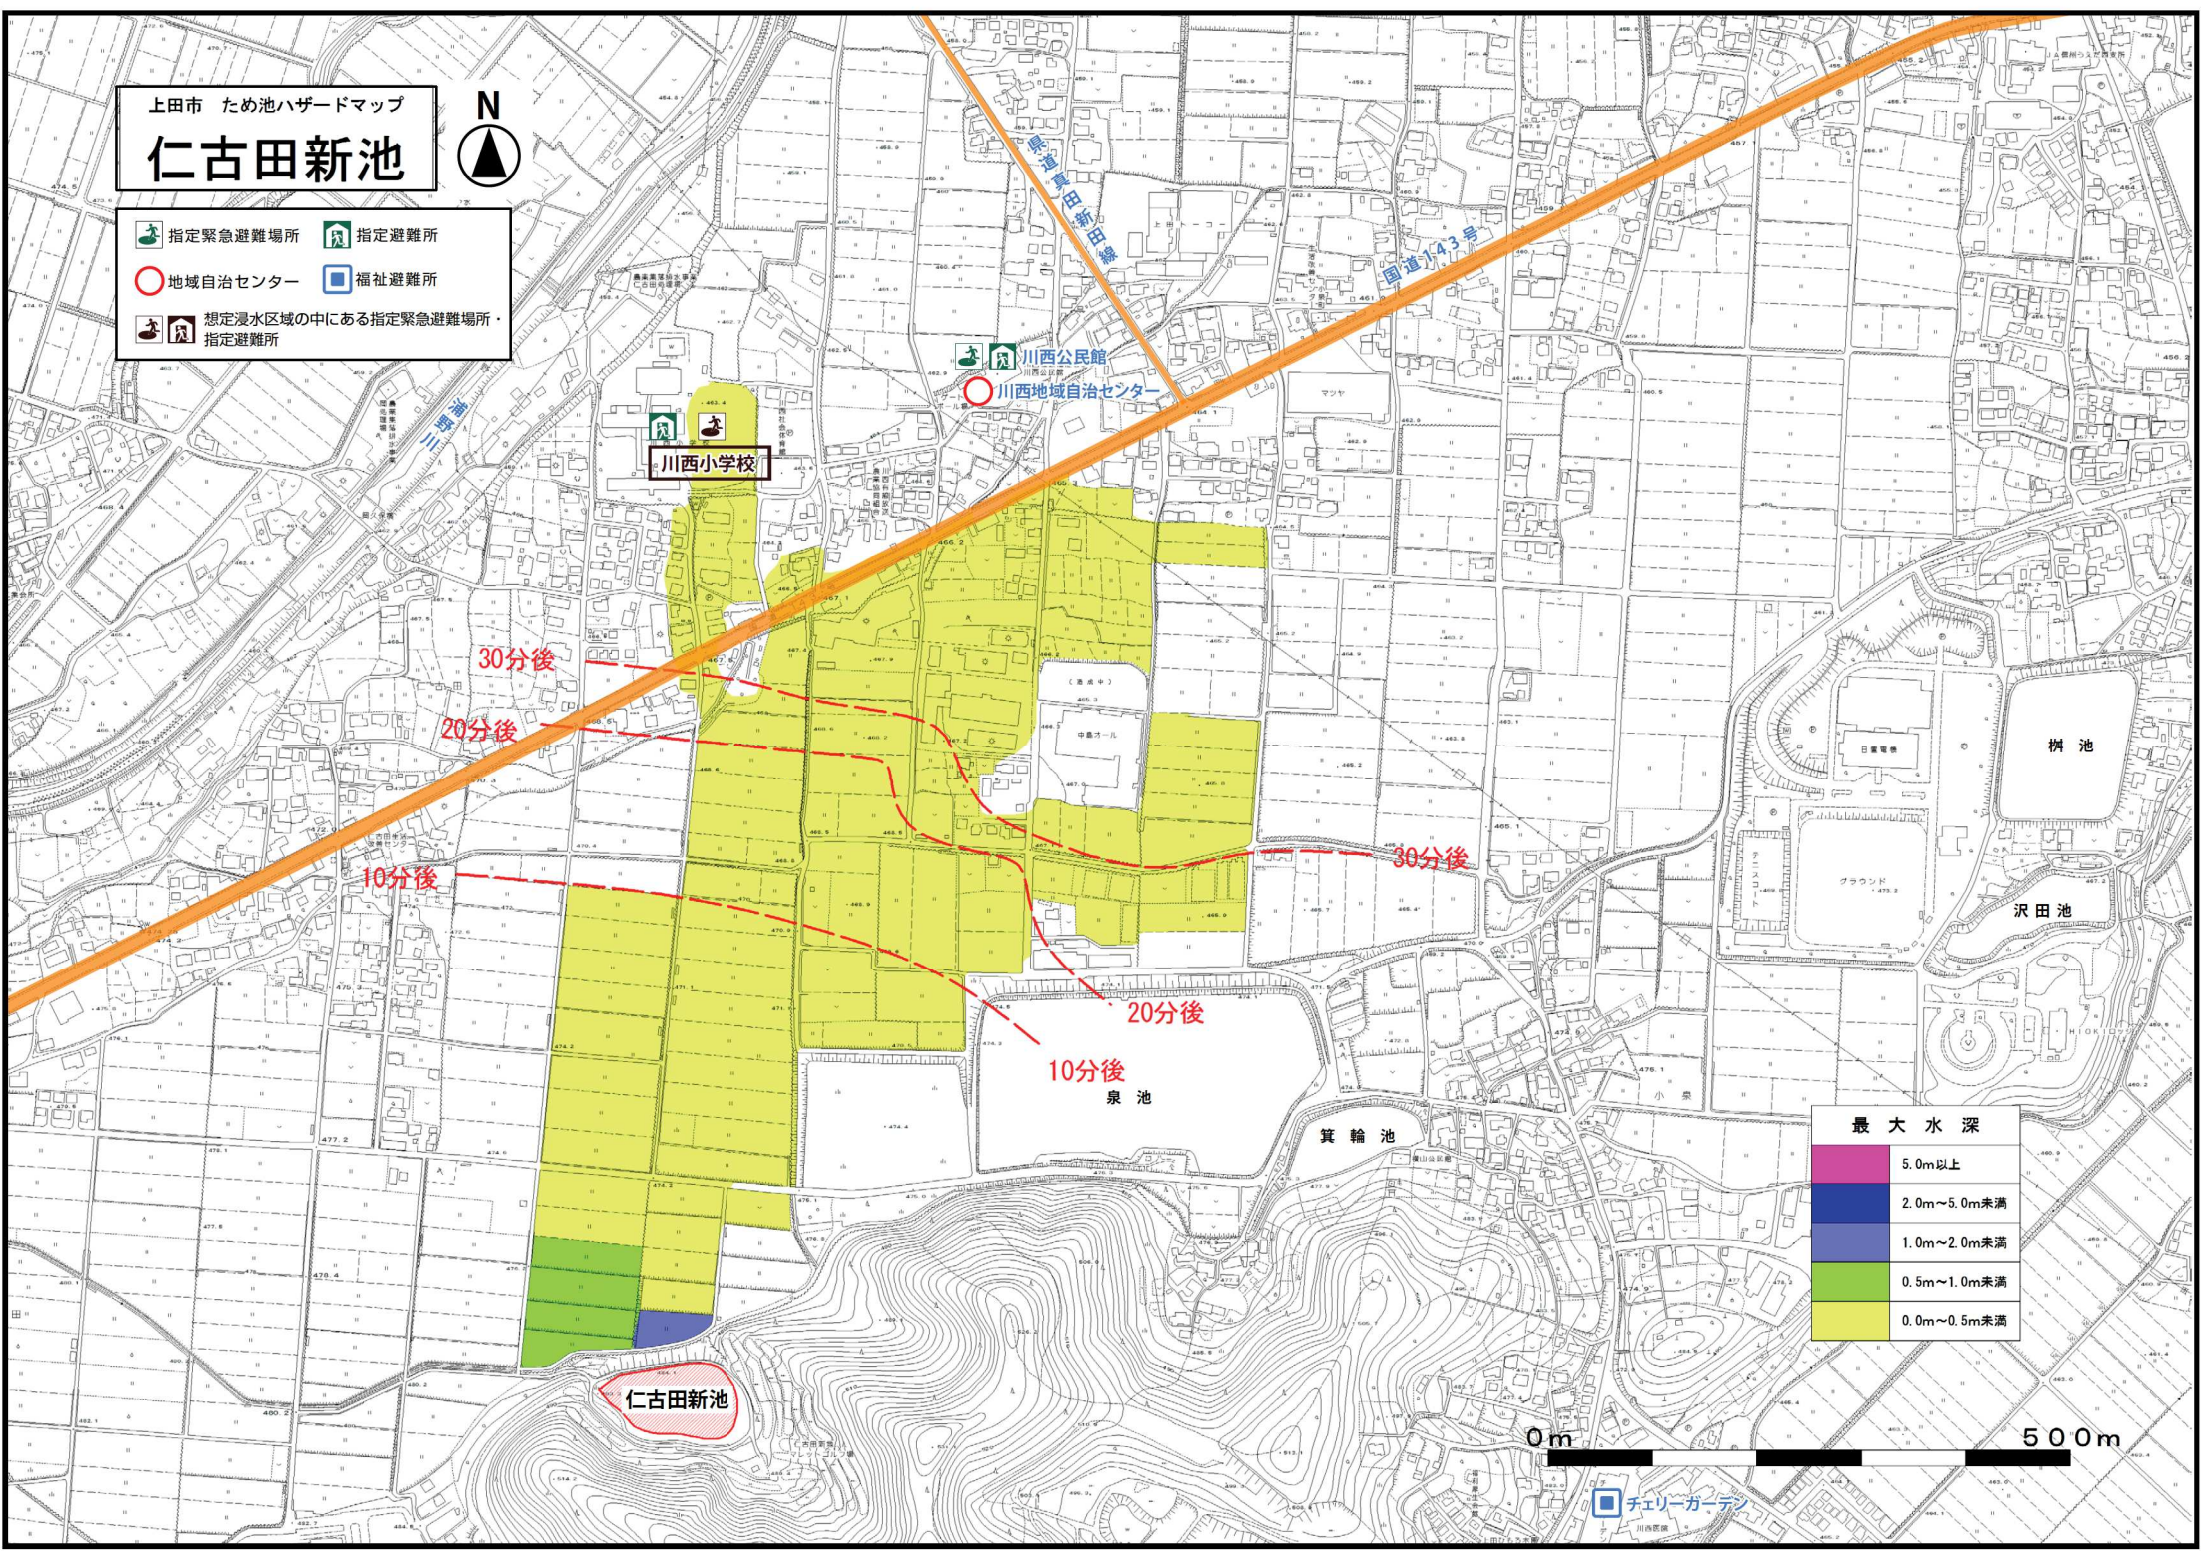

仁古田新池

- 指定緊急避難場所
- 指定避難所
- 地域自治センター
- 福祉避難所
- 想定浸水区域の中にある指定緊急避難場所・指定避難所

川西小学校

川西公民館
川西地域自治センター

30分後

20分後

10分後

30分後

10分後

20分後

最大水深	
	5.0m以上
	2.0m~5.0m未満
	1.0m~2.0m未満
	0.5m~1.0m未満
	0.0m~0.5m未満

仁古田新池

0m

500m